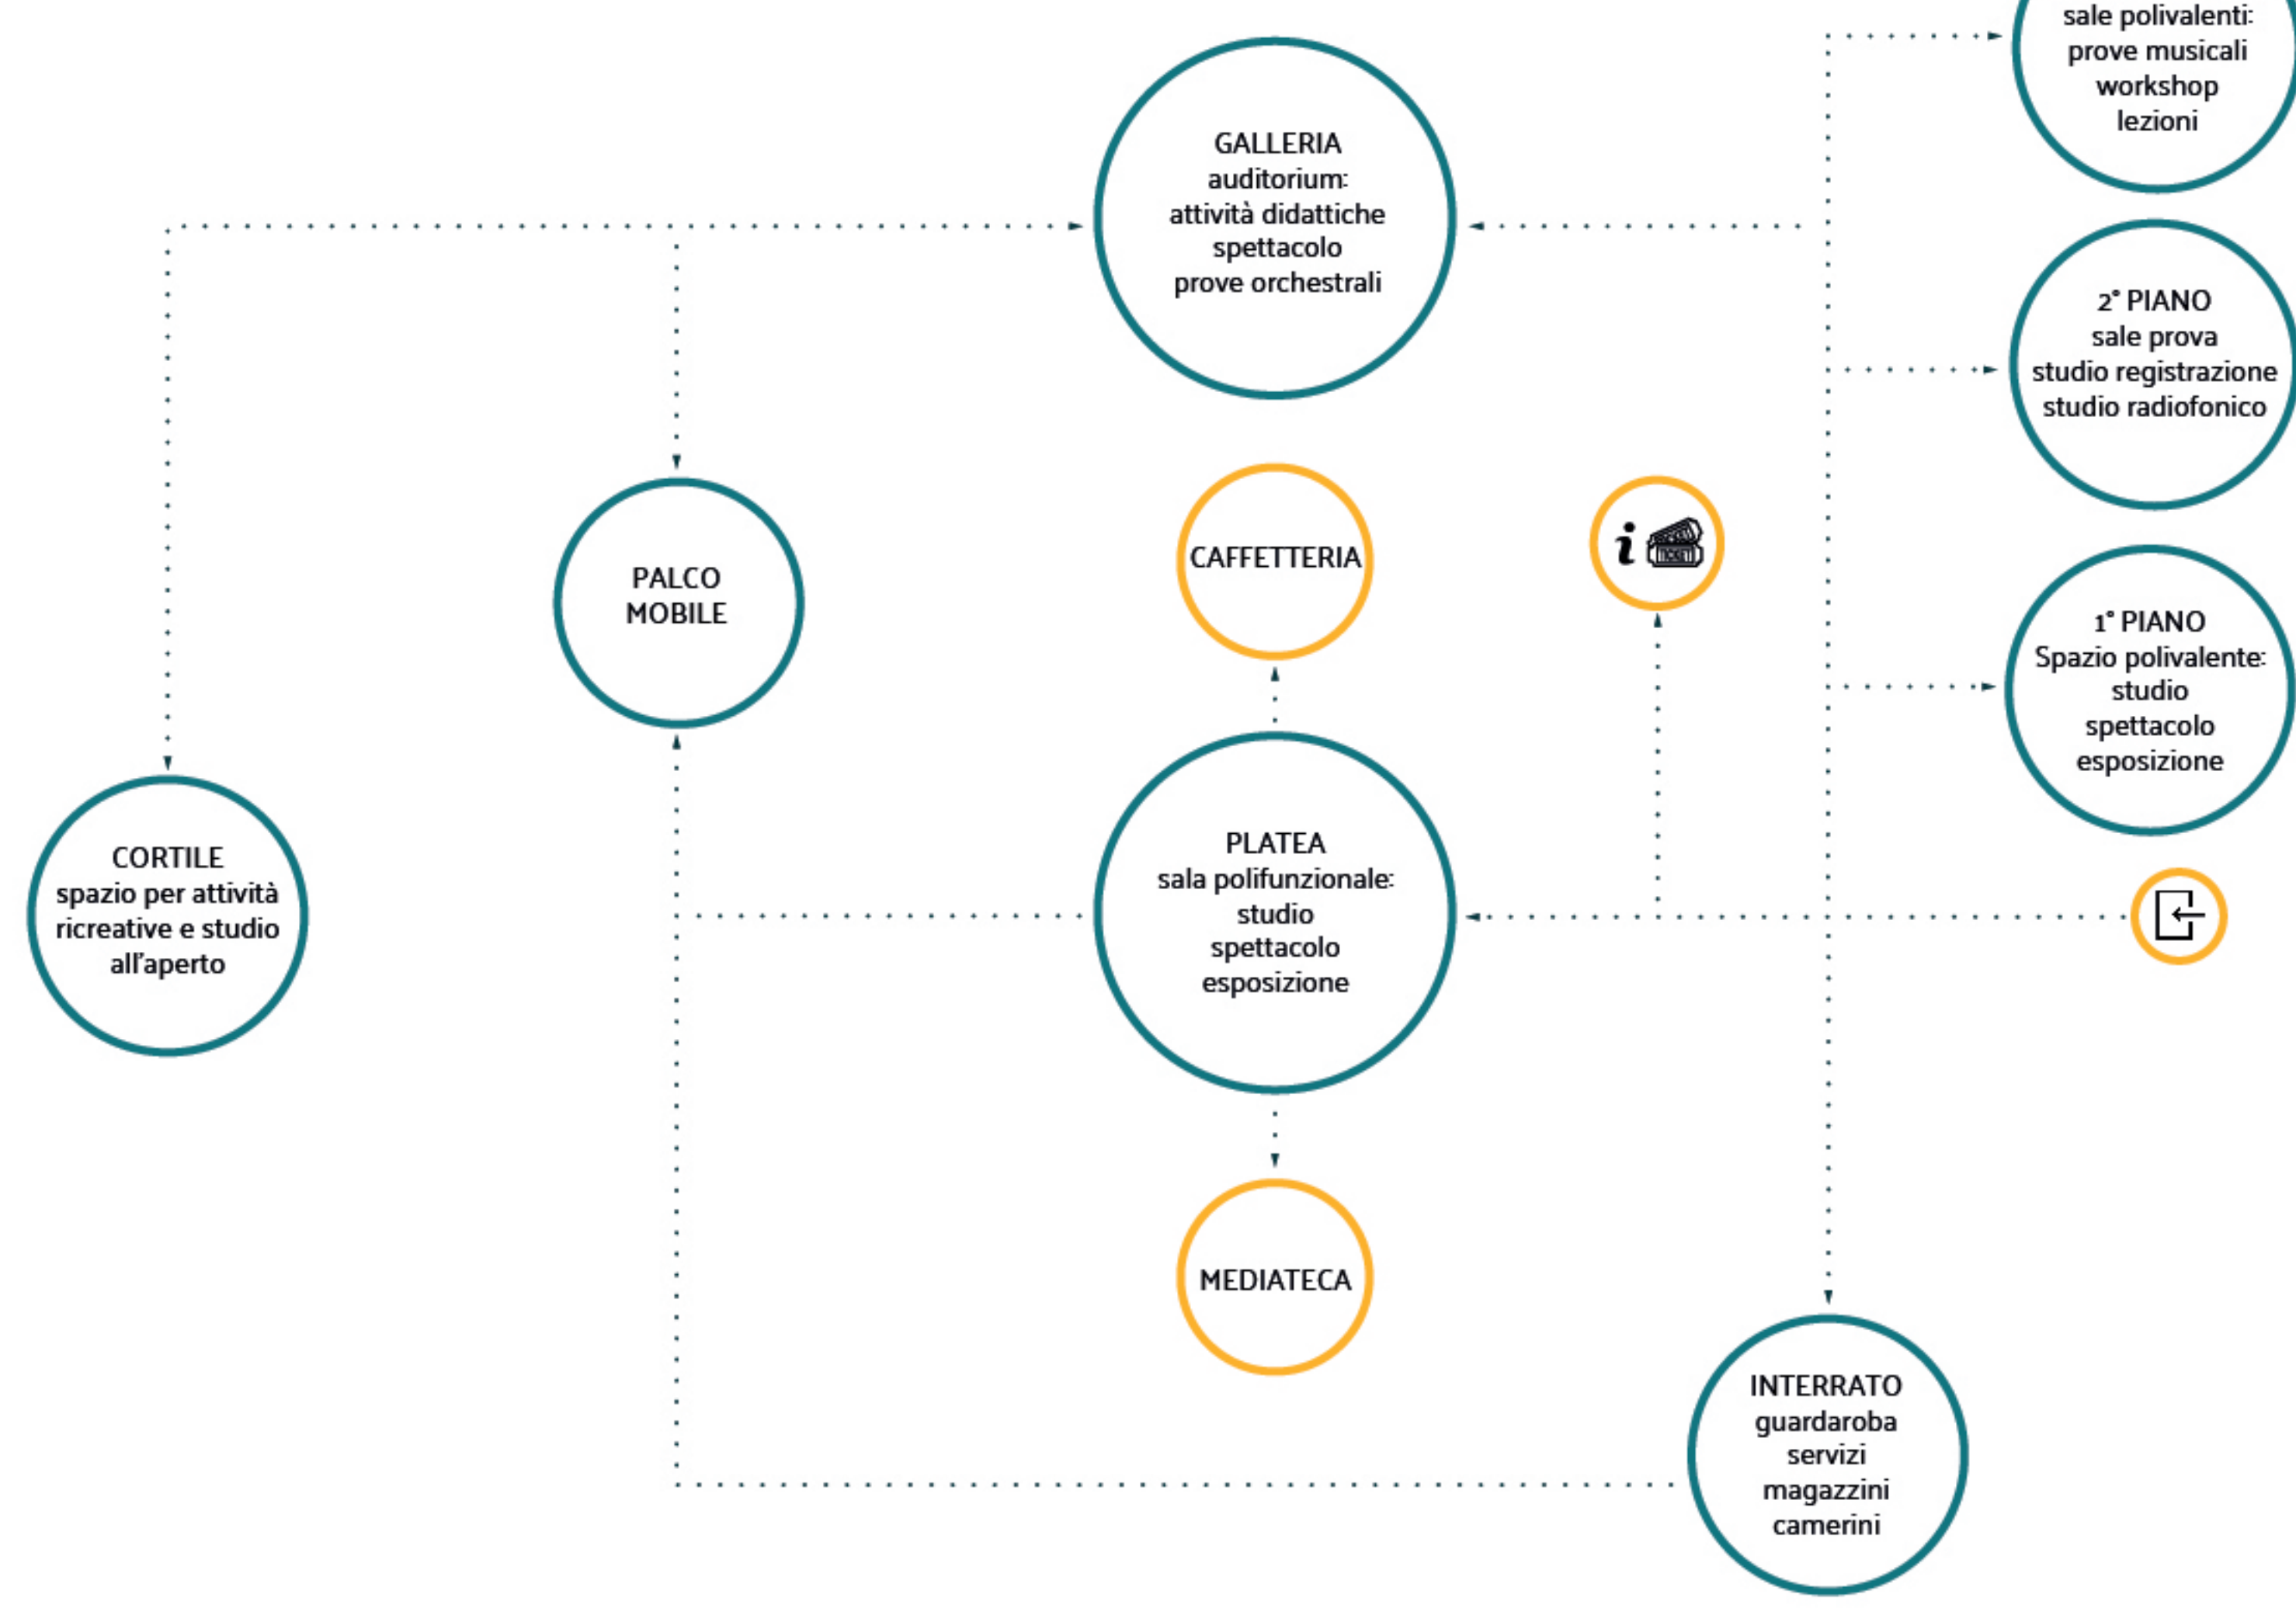

-  CONSERVATORIO DI MUSICA GIUSEPPE VERDI
-  CINETEATRO "L'ARCA"
-  C1221M
-  ISTITUTO EUROPEO DI DESIGN
-  CINEMA COLOSSEO
-  MUSEO DEI BAMBINI MILANO

Scala 1:200