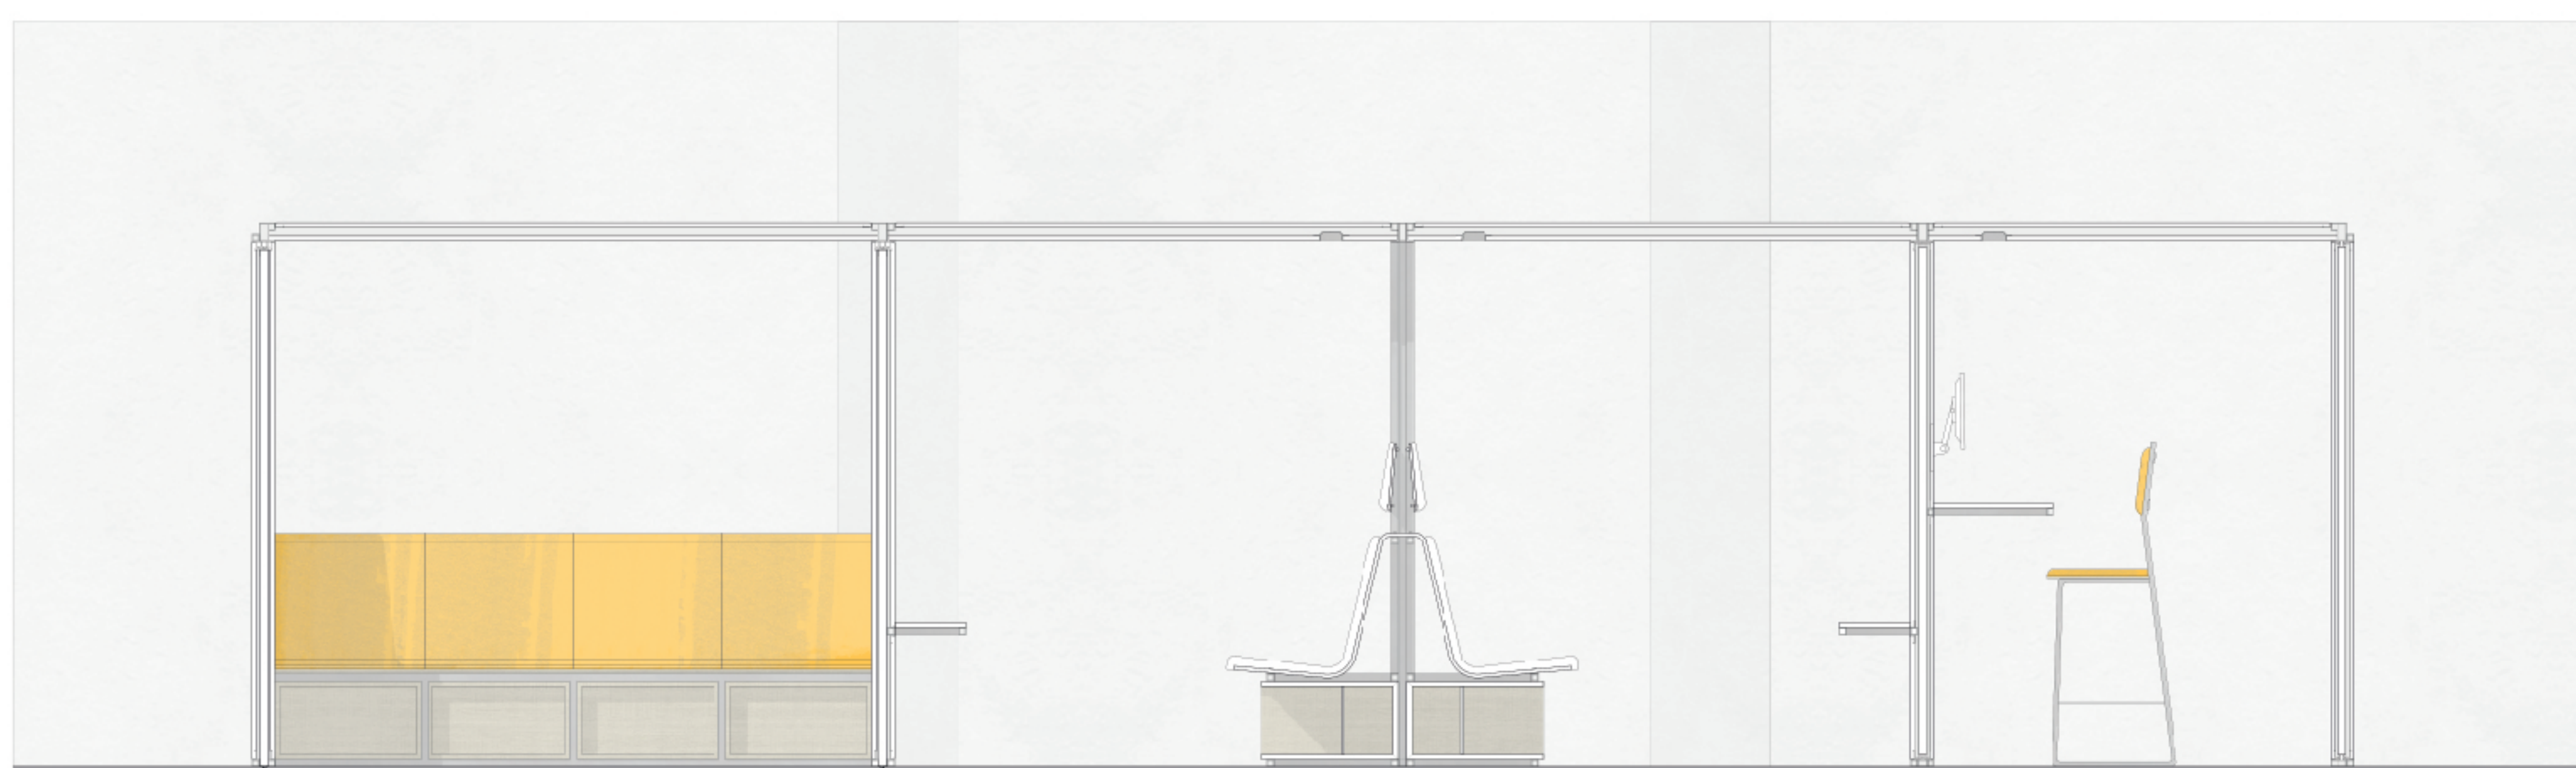

SEZIONE A-A