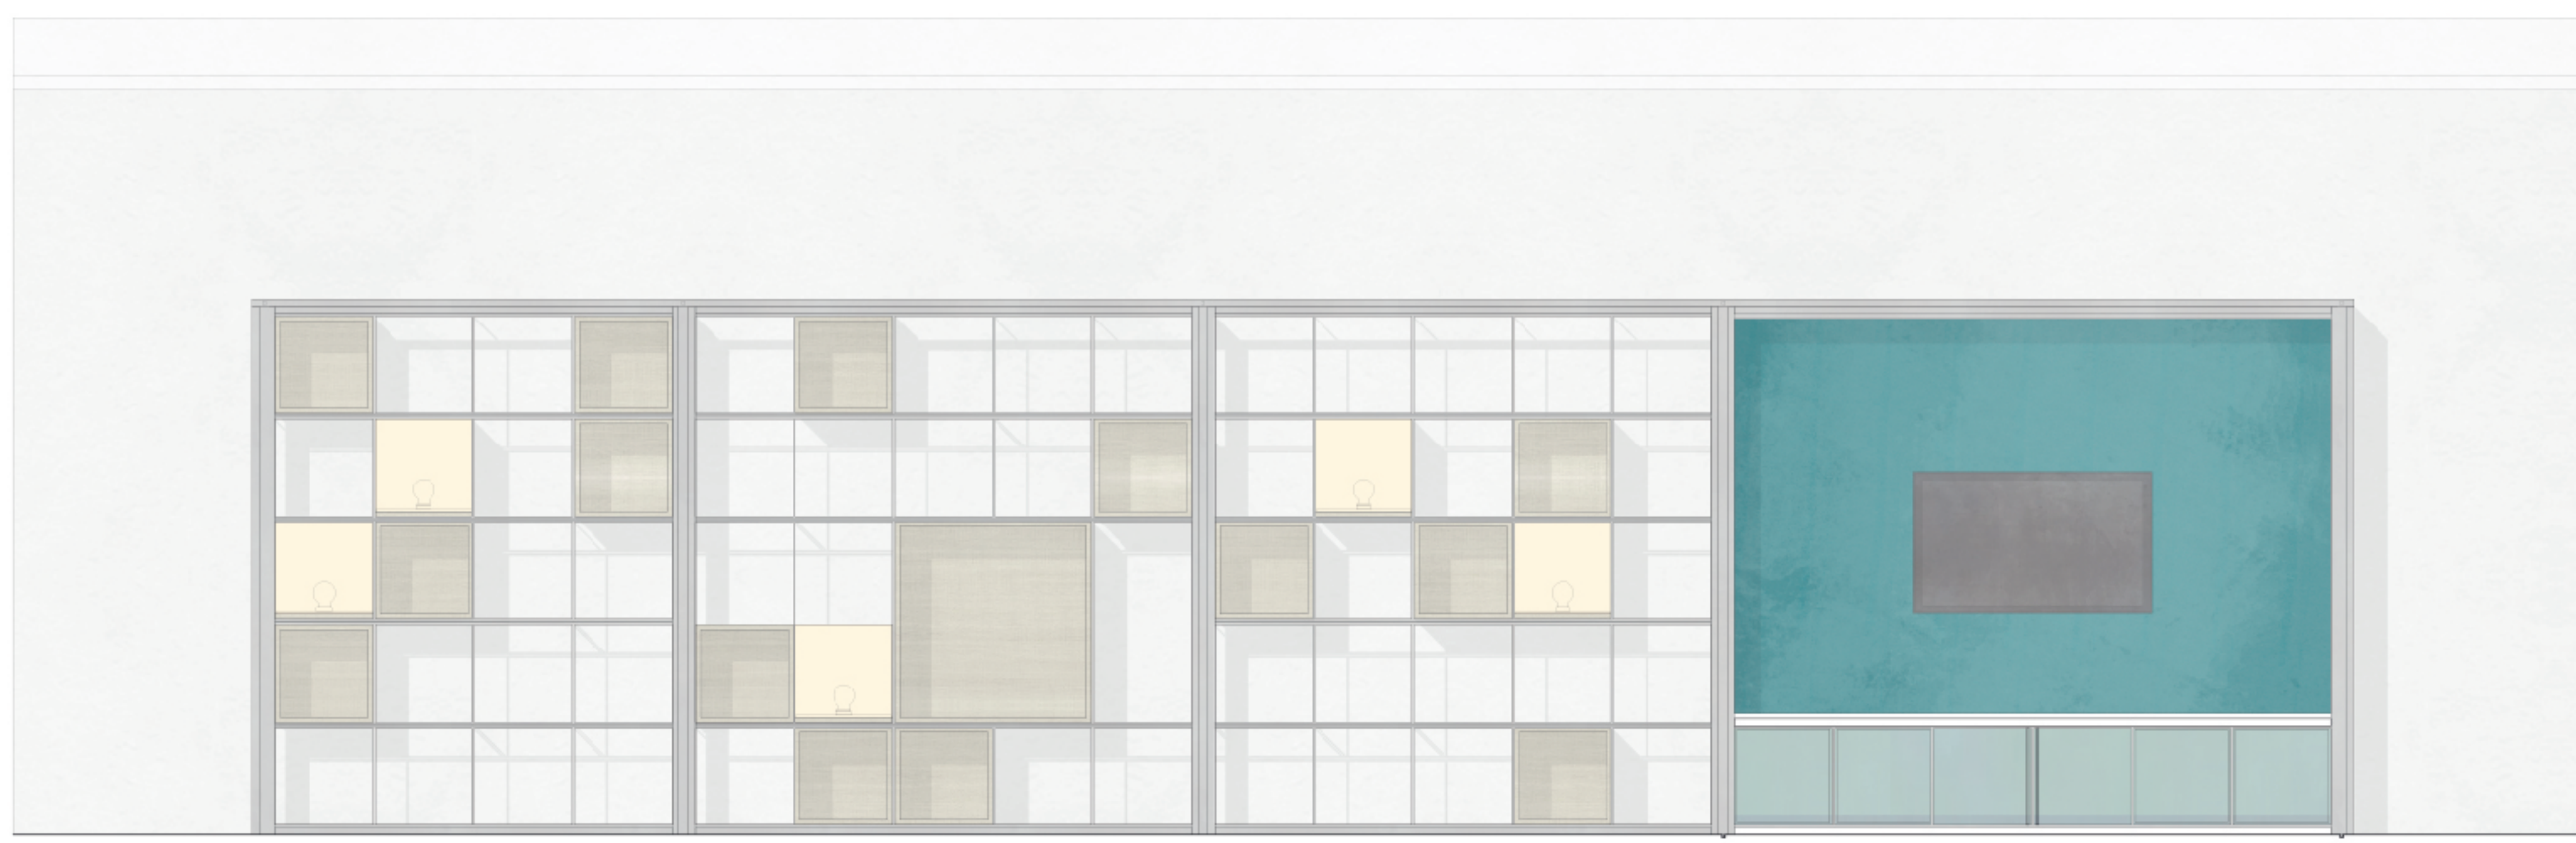

SEZIONE B-B