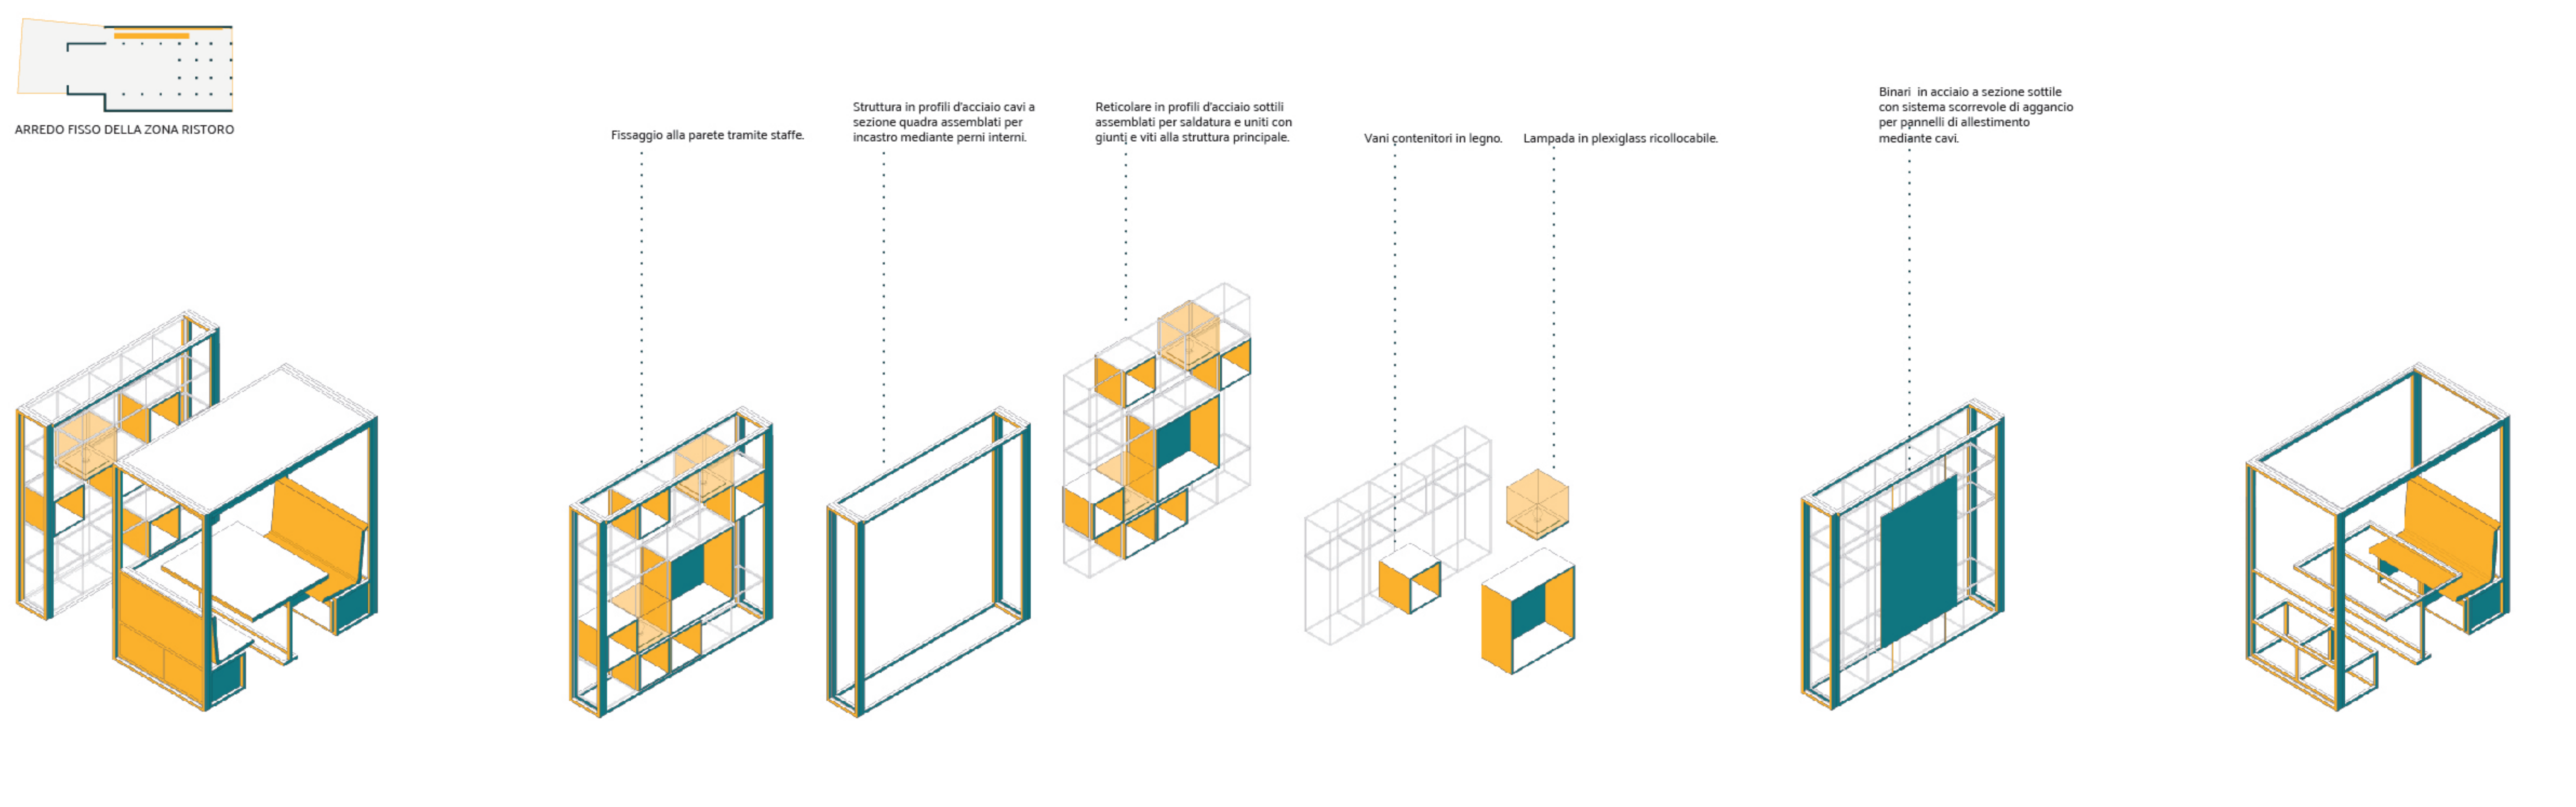

Unità di riproduzione del materiale audio video.

Scala 1:20