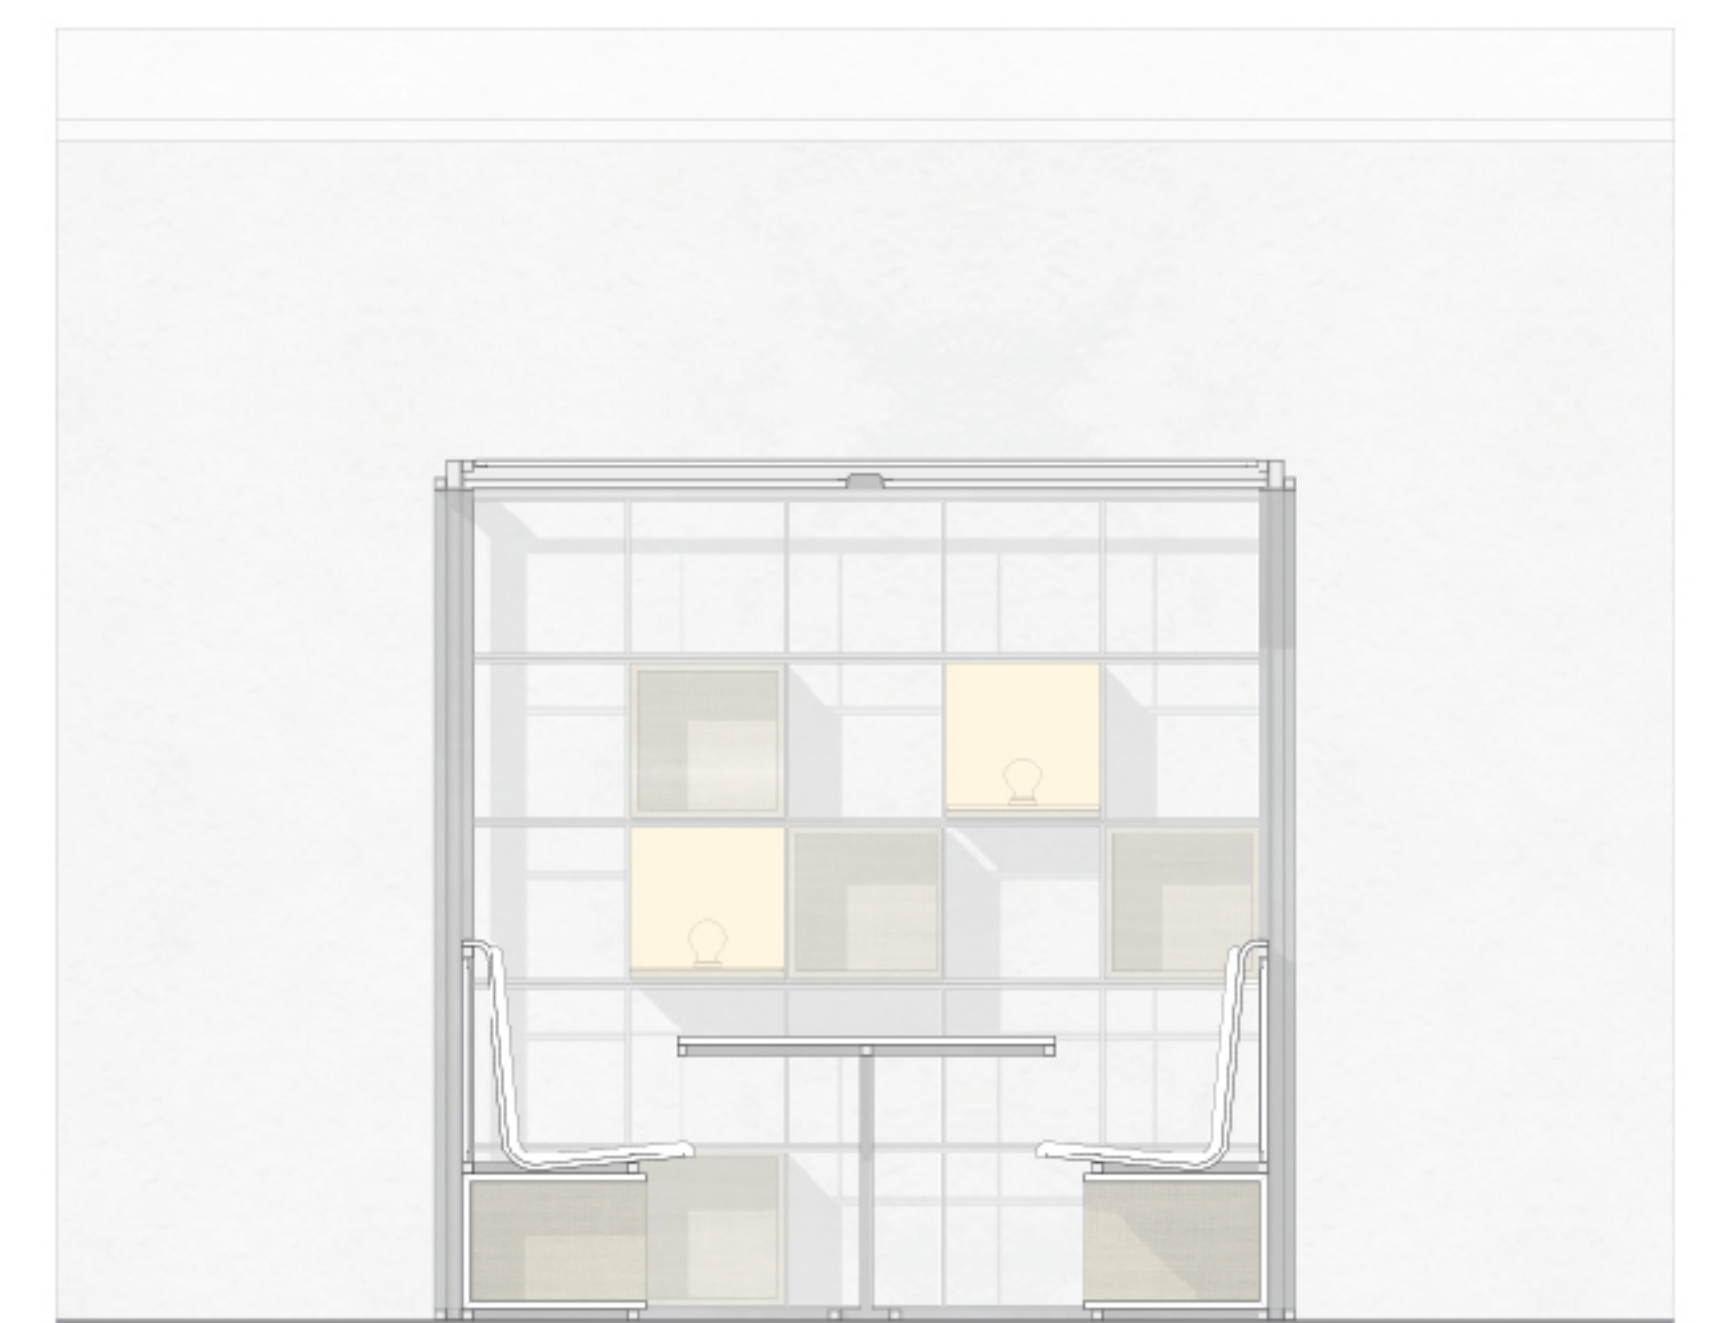

SEZIONE E-E