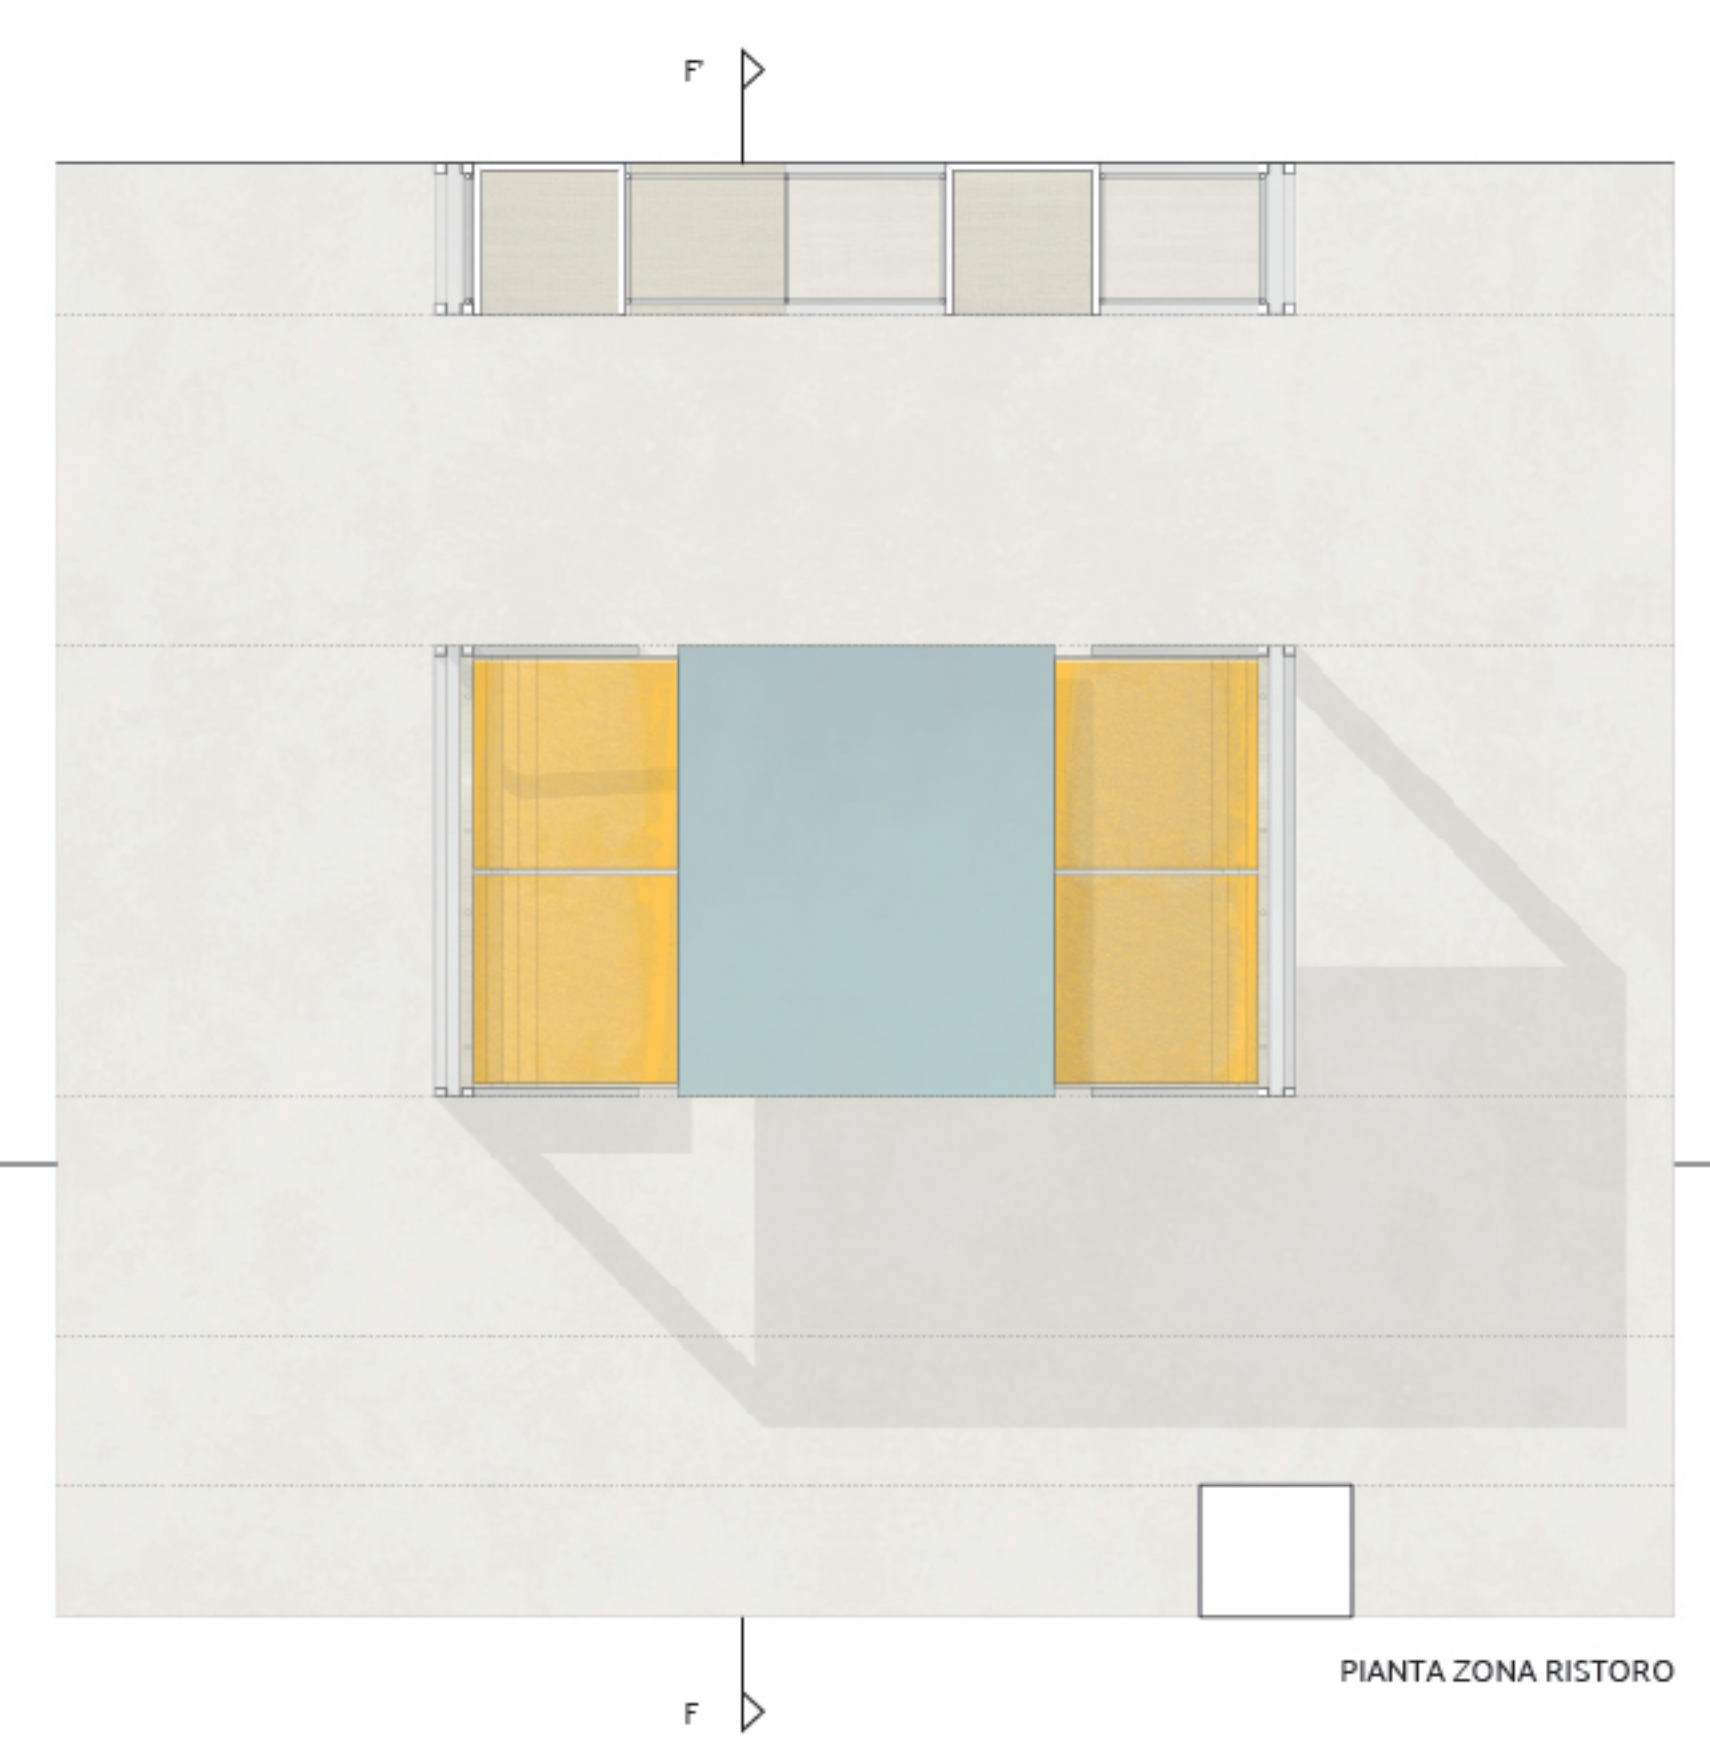

PIANTA MEDIATECA

PIANTA ZONA RISTORO

Scala 1:20