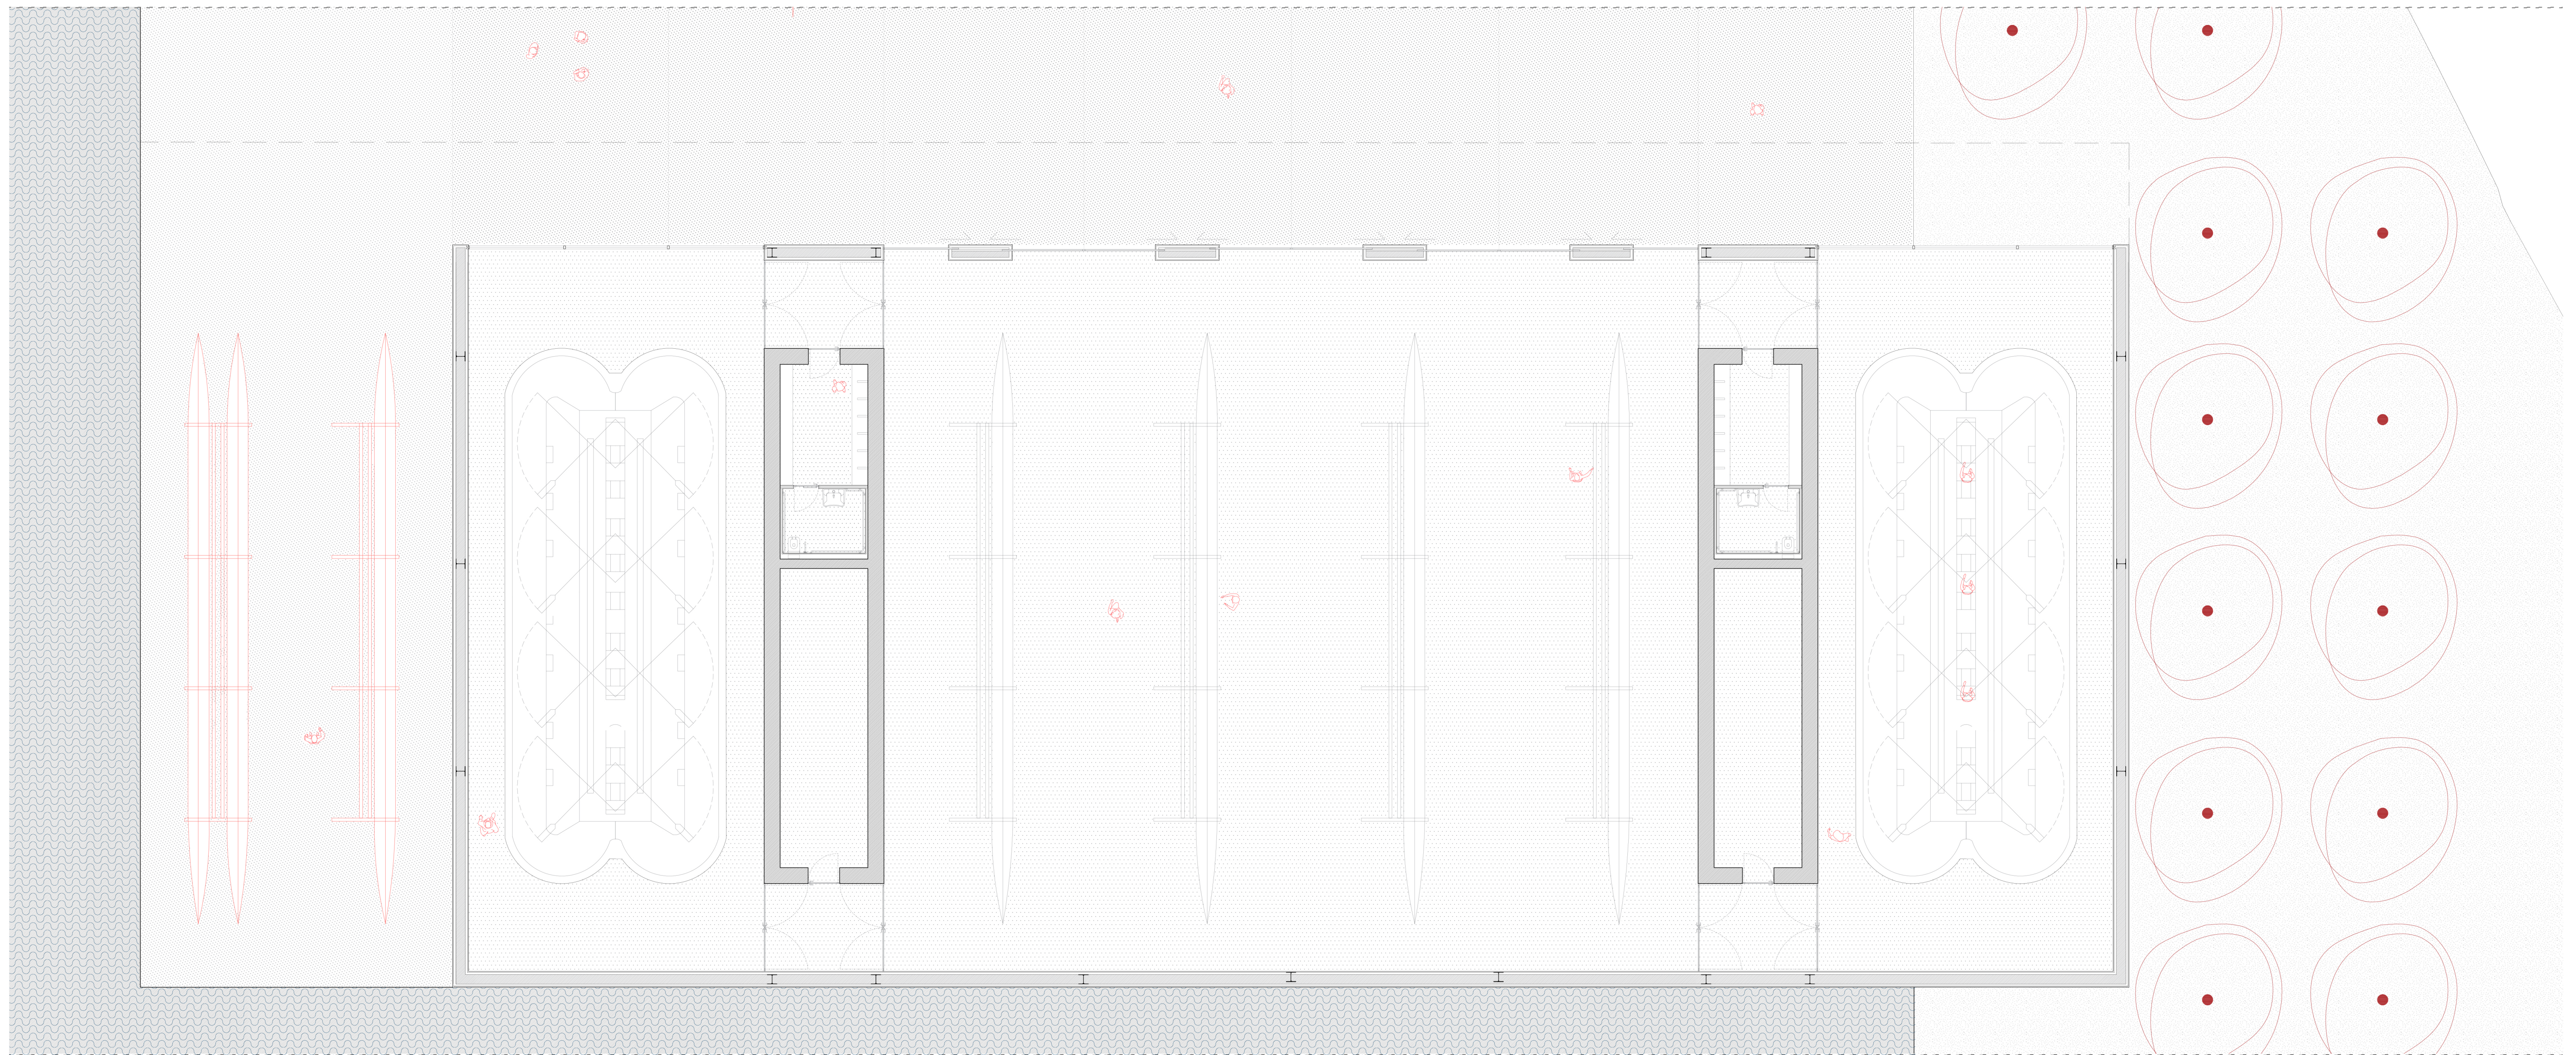

# 14\_L'RMAZÉM

STEFANO BOSCHET 835057  
PORTO  
Scala 1:100

SEZIONE PROSPETTICA AA'

PIANTA

PROSPETTO BB'

PROSPETTO CC'