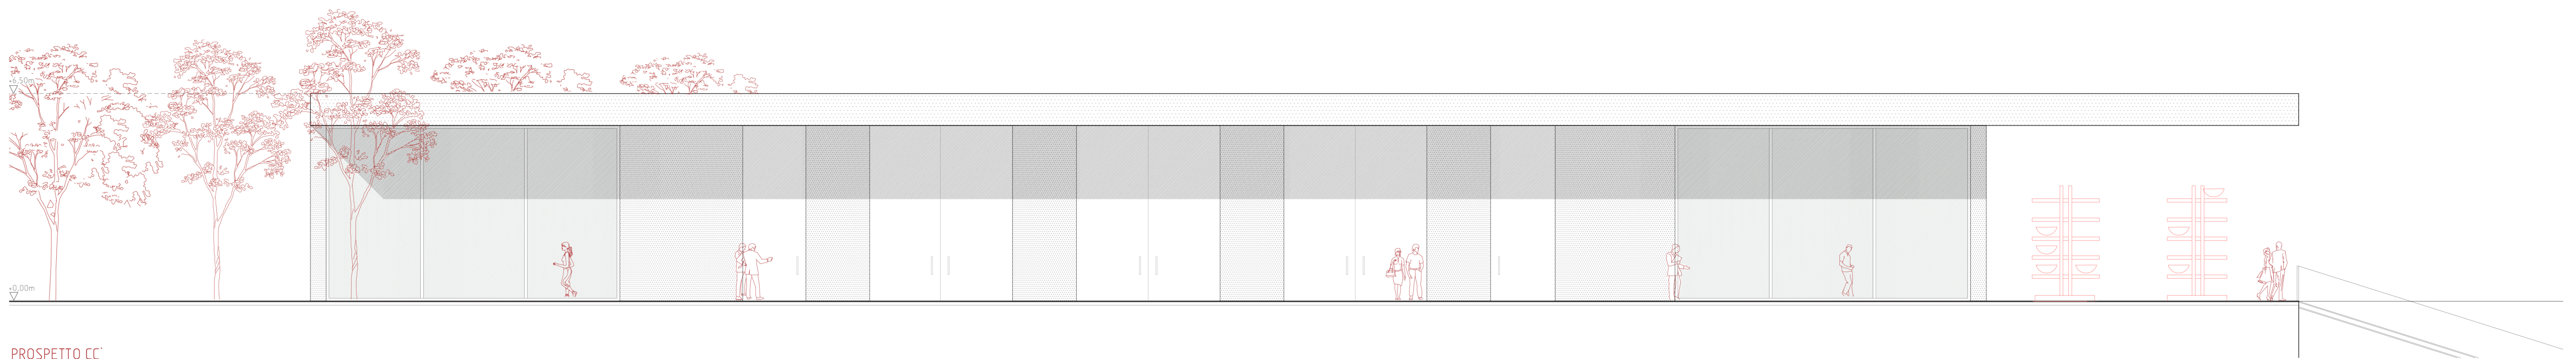

# 14\_L'RMAZÉM

STEFANO BOSCHET 835057  
PORTO  
Scala 1:100

SEZIONE PROSPETTICA AA'

PIANTA

PROSPETTO BB'

PROSPETTO CC'