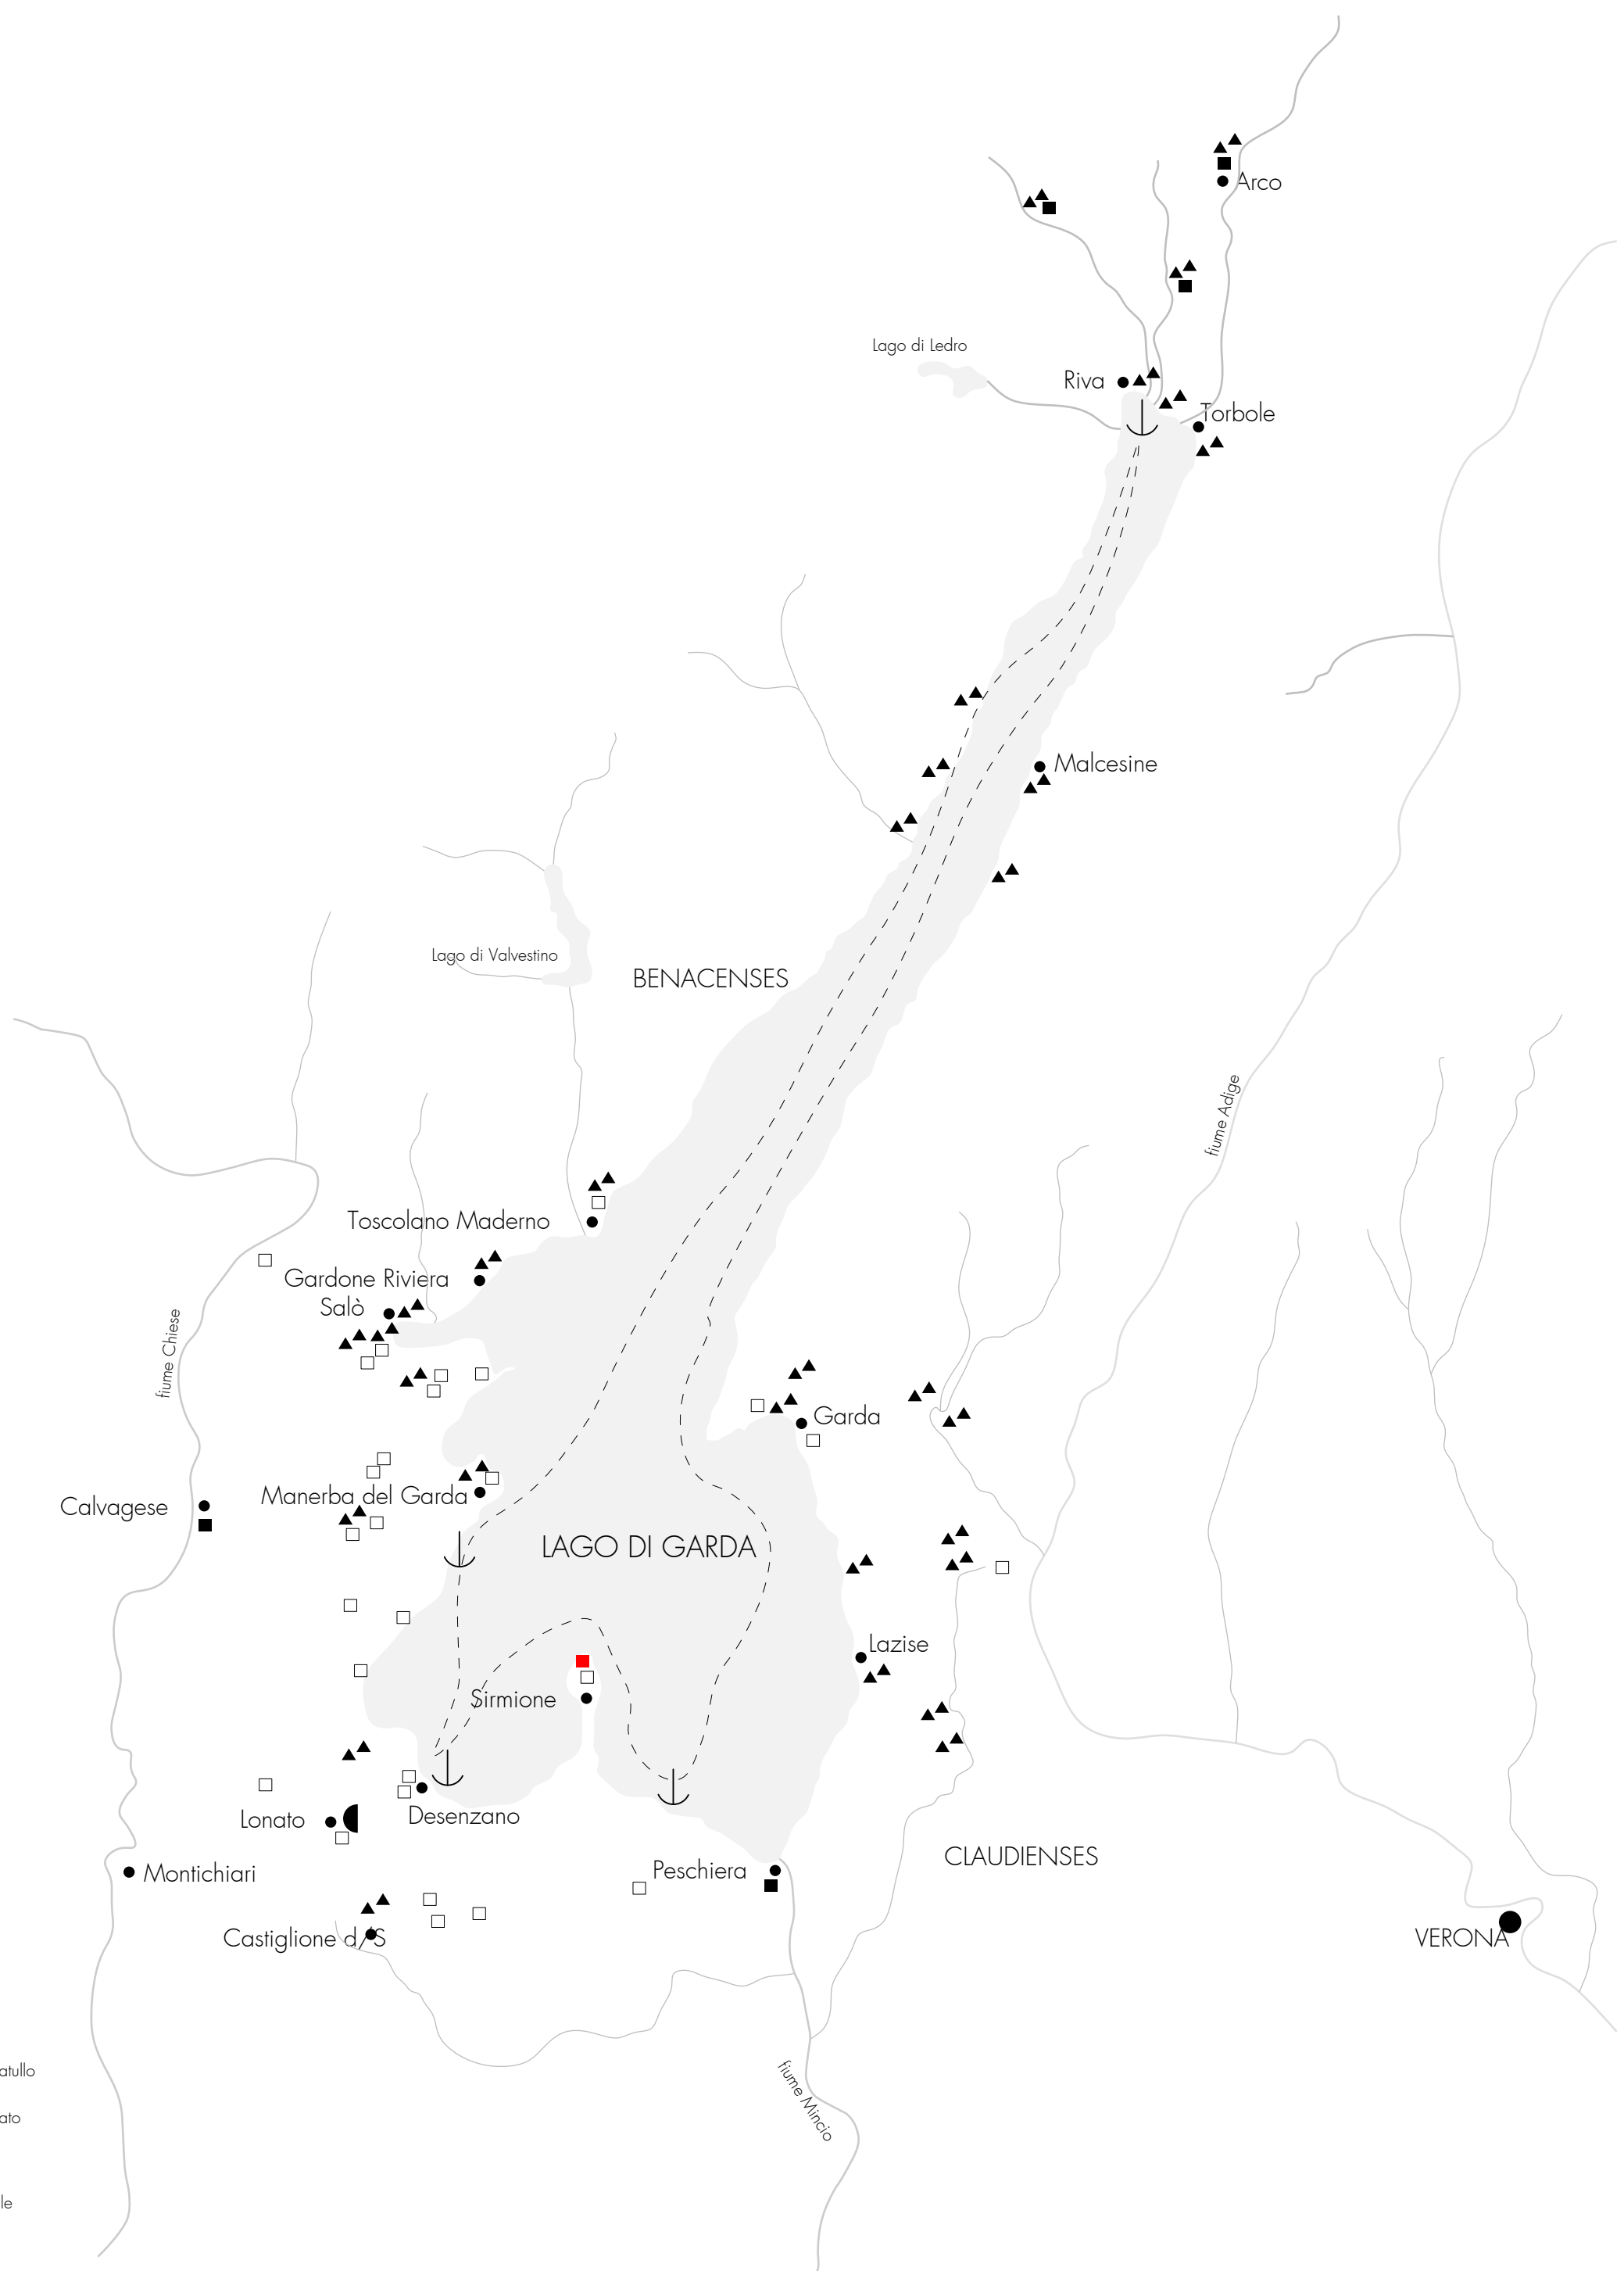

- LEGENDA
- Principali centri di epoca romana
  - ⊙ Mansiones
  - Strade principali
  - .... Strade secondarie

TERRITORIO LOMBARDO IN EPOCA ROMANA

- LEGENDA
- Ritrovamenti di ville romane in territorio bresciano
  - Villa romana "Grotte di Catullo"

RITROVAMENTI DI EPOCA ROMANA NELLA PROVINCIA DI BRESCIA

- LEGENDA
- Grotte di Catullo
  - Villa
  - ▲ Centro Abitato
  - Necropoli
  - Fornace
  - ↓ Area Portuale
  - Paese

RITROVAMENTI DI EPOCA ROMANA LUNGO IL LAGO