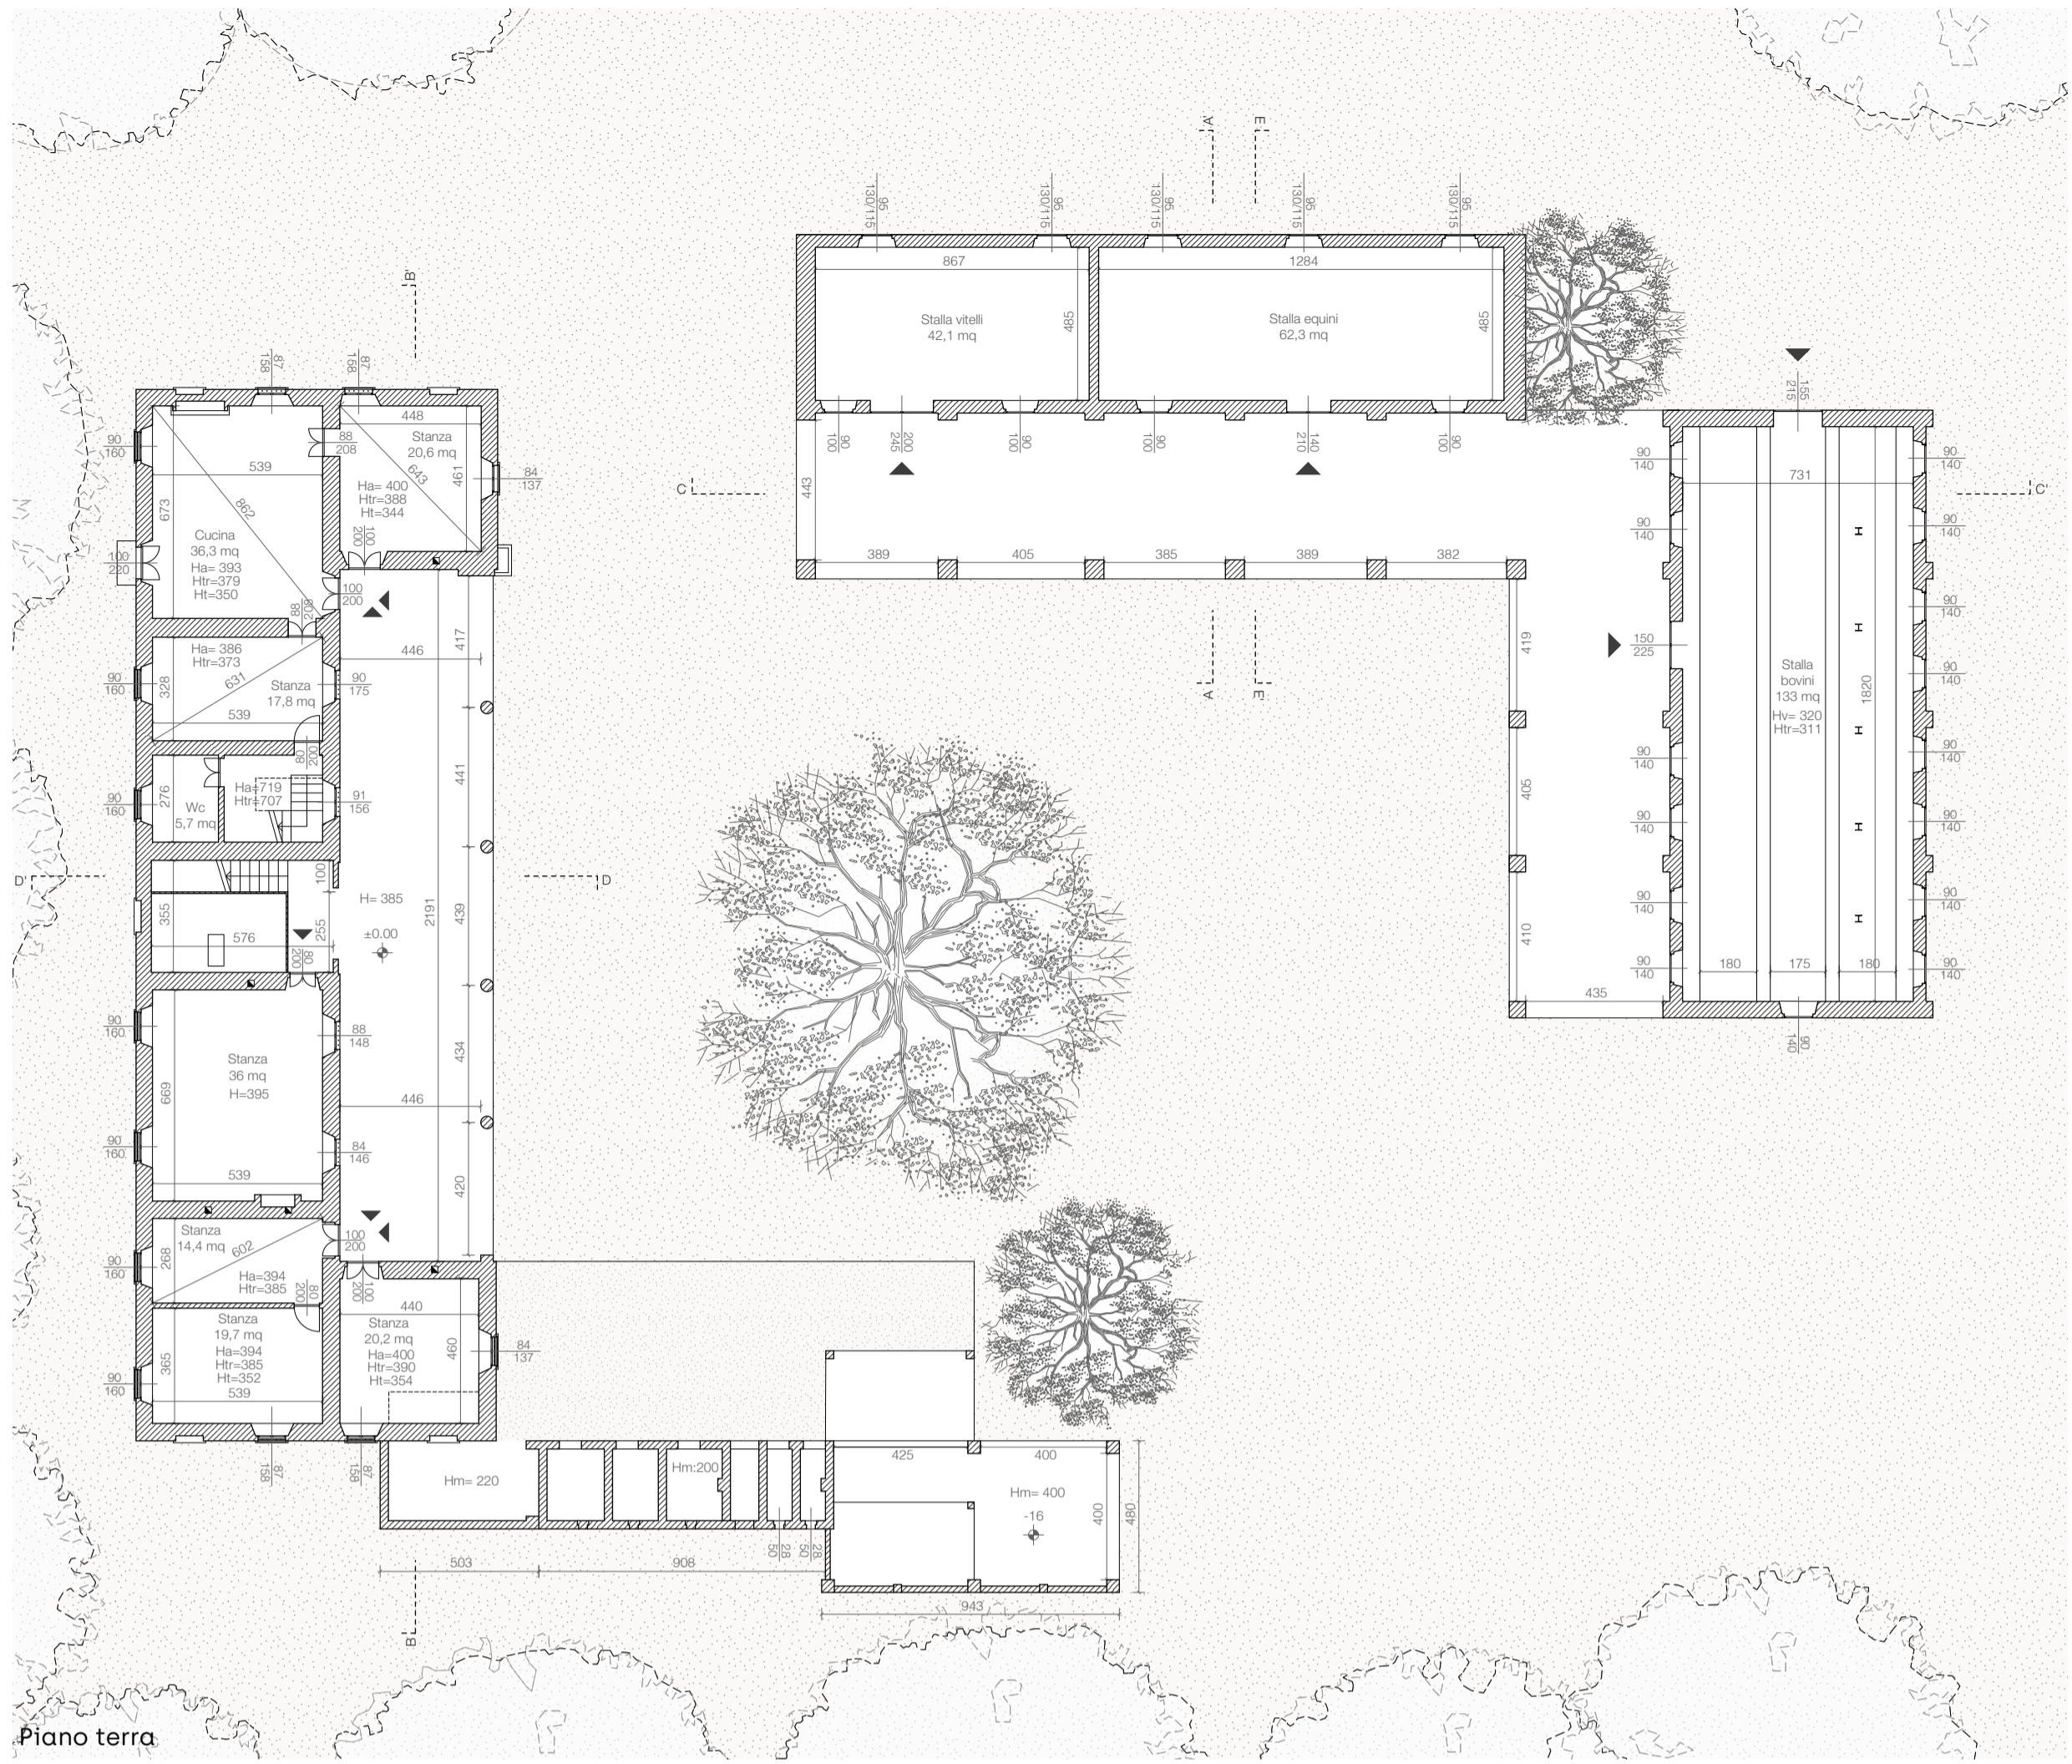

# Stato di fatto

Rilievo geometrico - piante

- LEGENDA TAVOLA:
- Hm: altezza media
  - Ha: altezza assito
  - Htr: altezza travetto
  - Ht: altezza trave
- Magazzino/Cantina
  - Disimpegno
  - Servizi igienici
  - Garage
  - Stanza
  - Portico
  - Cucina
  - Pollajo
  - Stalla bovini adulti
  - Stalla bovini giovani
  - Stalla equini
  - Fienile