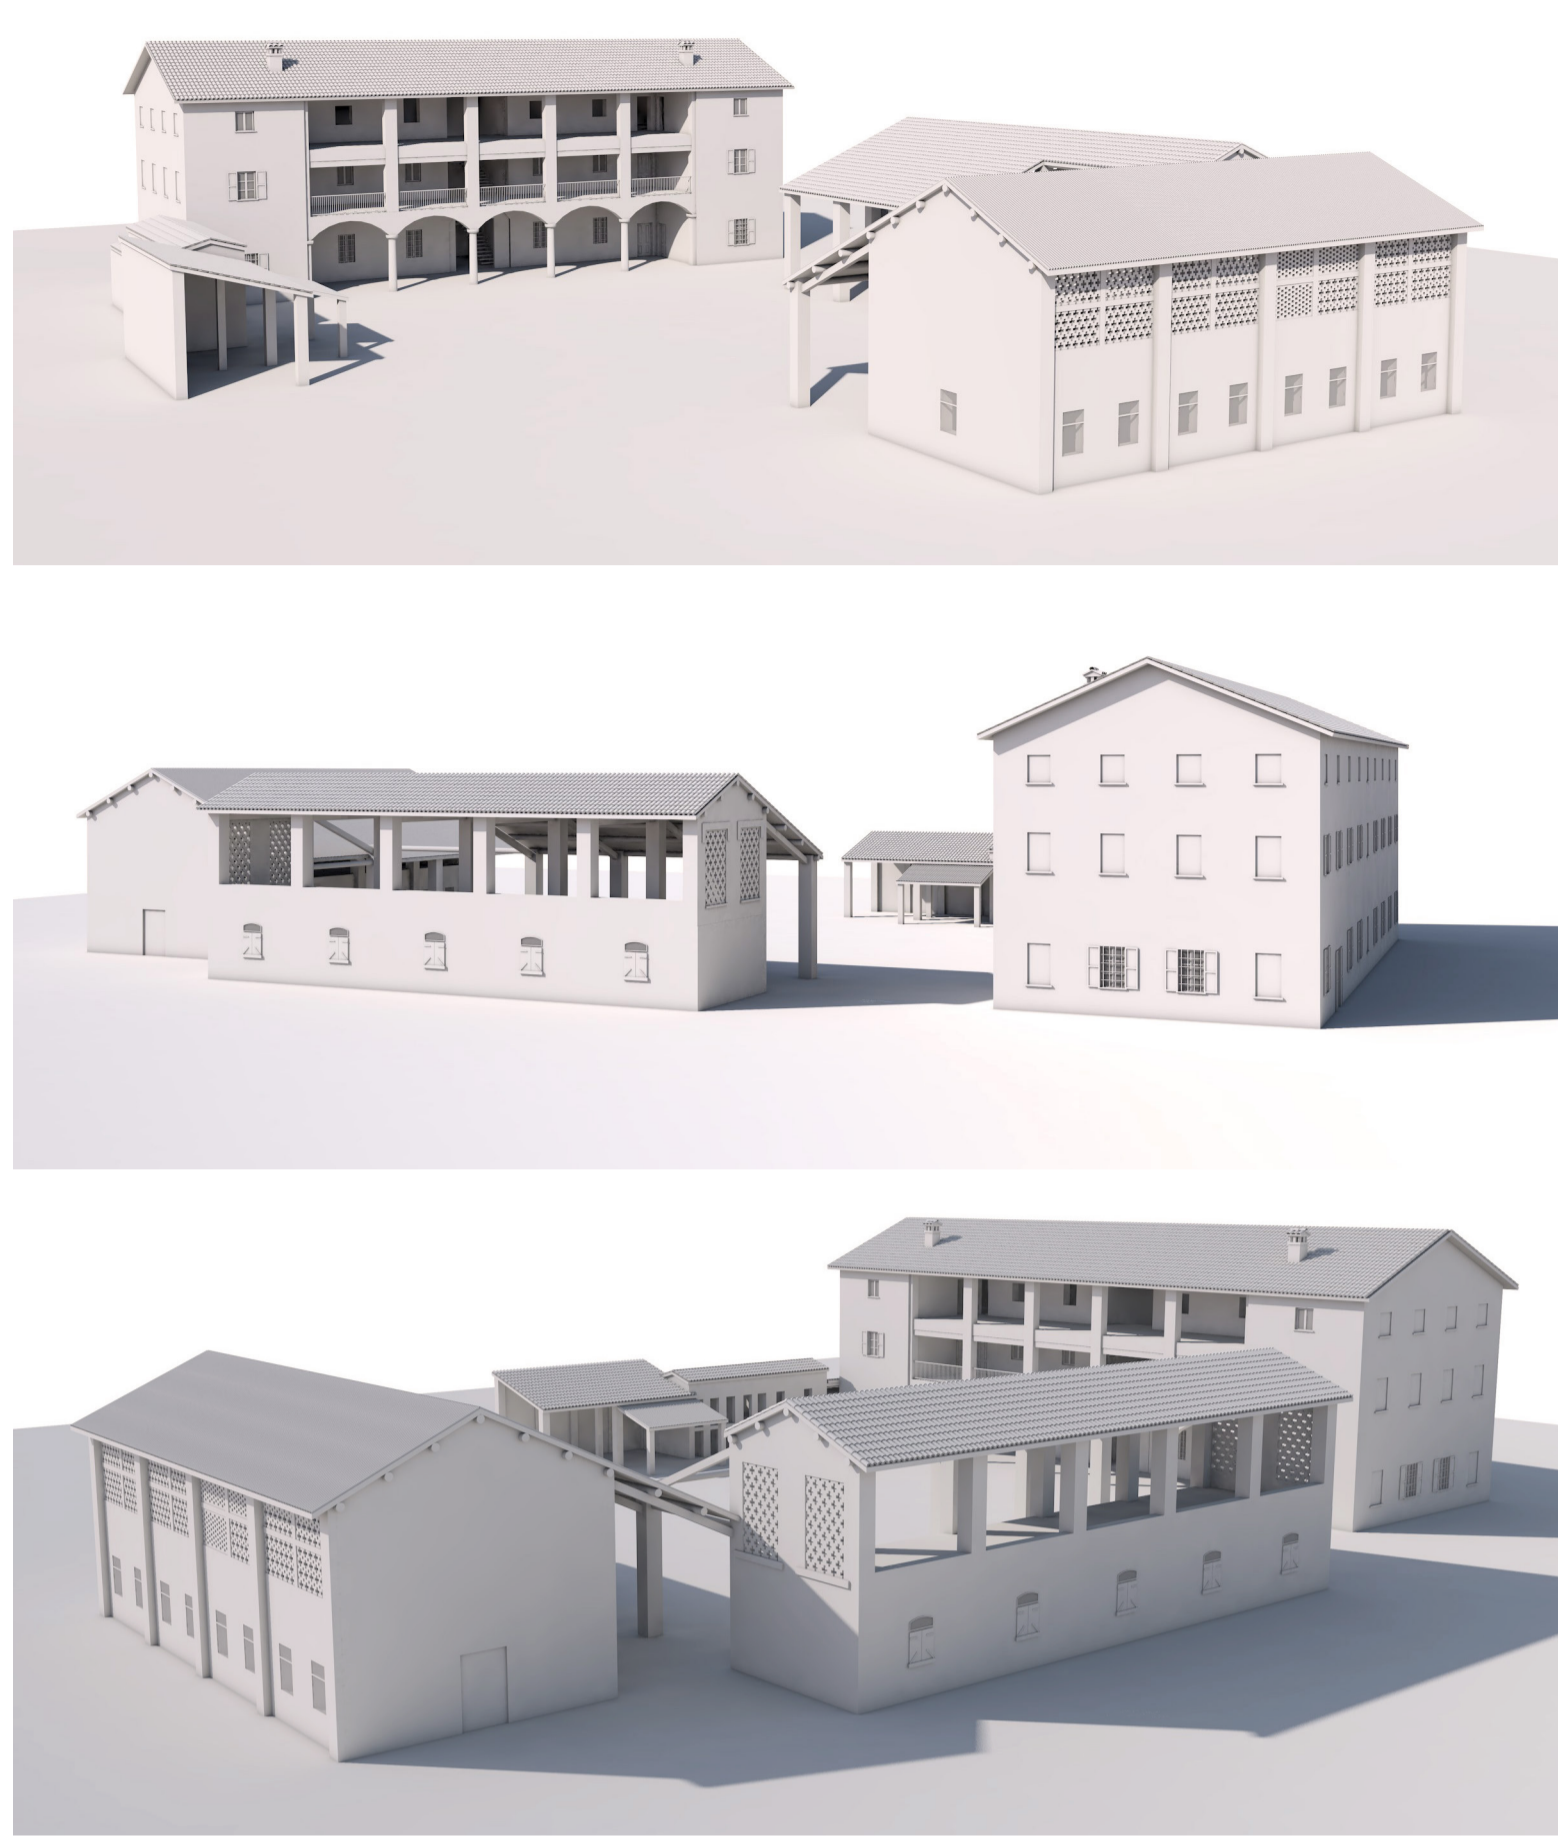

# Stato di fatto

Rilievo geometrico - piante

- LEGENDA TAVOLA:
- Hm: altezza media
  - Ha: altezza assito
  - Htr: altezza travetto
  - Ht: altezza trave
- Magazzino/Cantina
  - Disimpegno
  - Servizi igienici
  - Garage
  - Stanza
  - Portico
  - Cucina
  - Pollajo
  - Stalla bovini adulti
  - Stalla bovini giovani
  - Stalla equini
  - Fienile