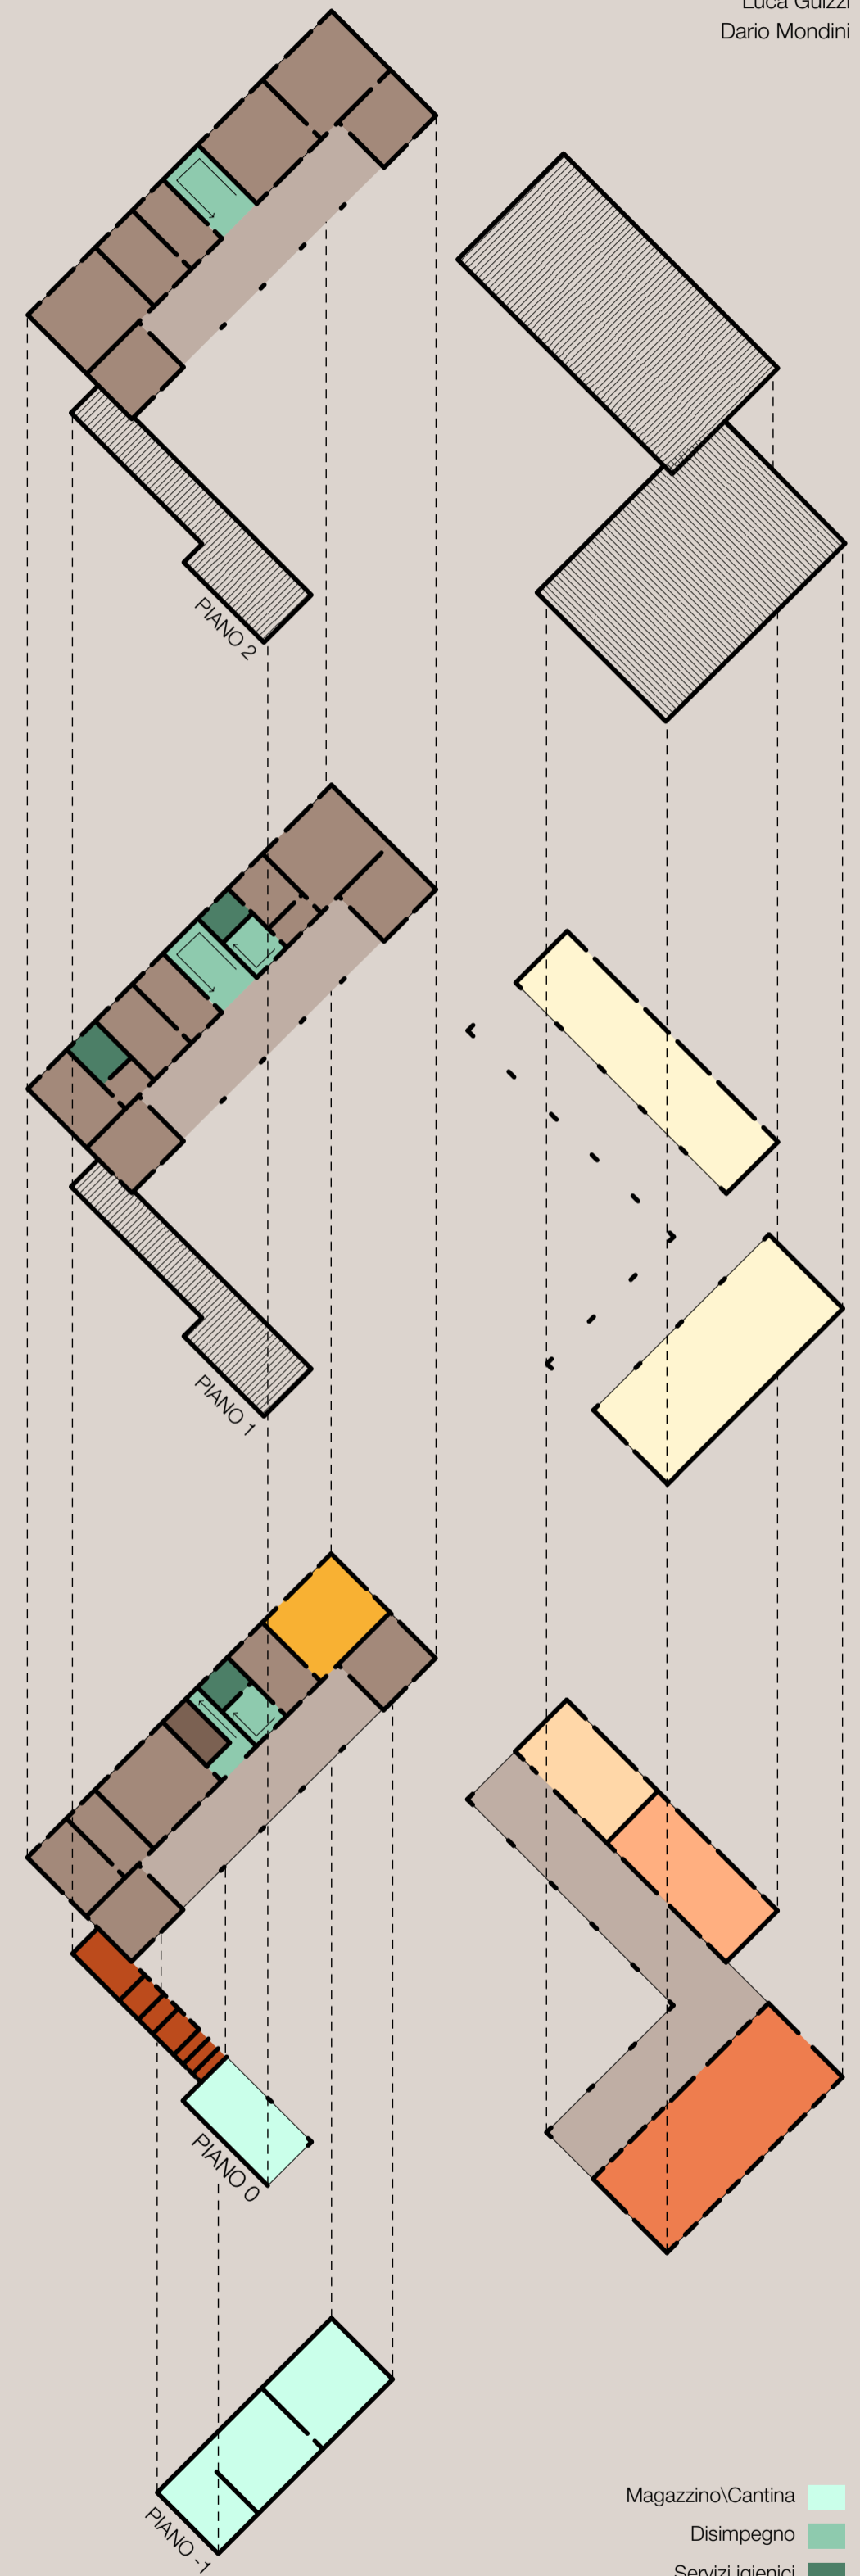

# Stato di fatto

Rilievo geometrico - piante

- LEGENDA TAVOLA:
- Hm: altezza media
  - Ha: altezza assito
  - Htr: altezza travetto
  - Ht: altezza trave
- Magazzino/Cantina
  - Disimpegno
  - Servizi igienici
  - Garage
  - Stanza
  - Portico
  - Cucina
  - Pollajo
  - Stalla bovini adulti
  - Stalla bovini giovani
  - Stalla equini
  - Fienile