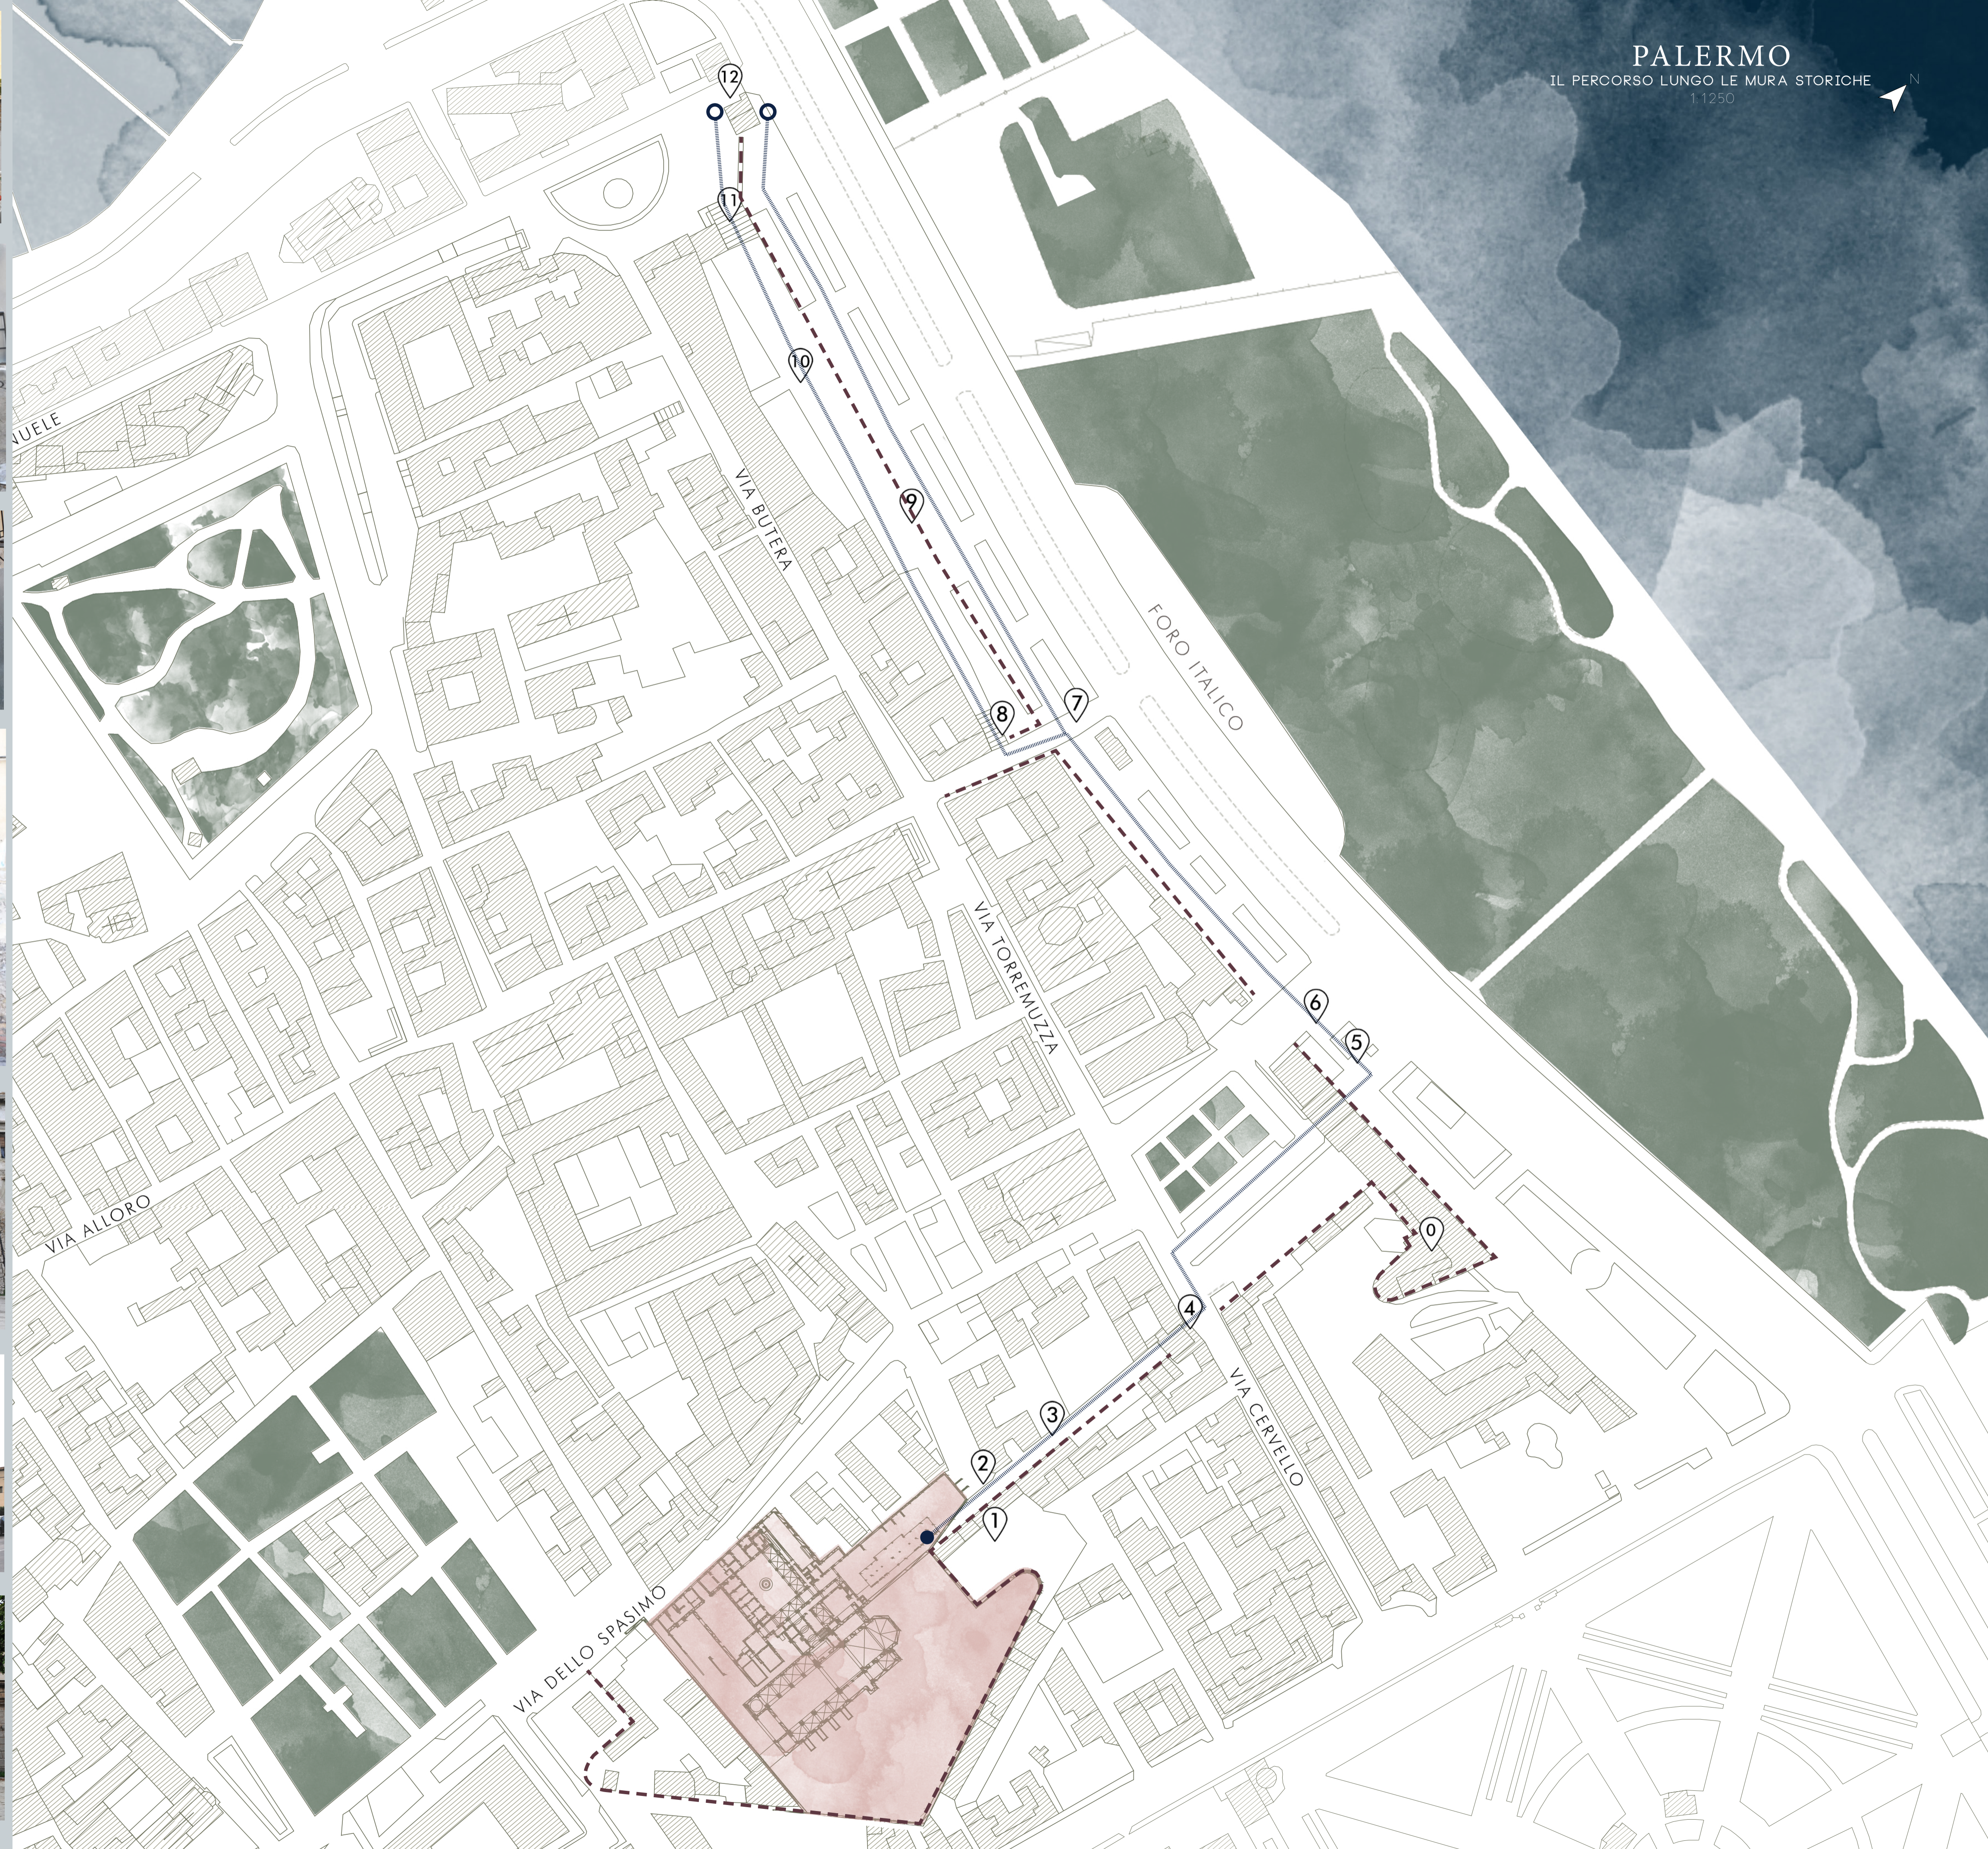

1 INIZIO PERCORSO MURA - BASTIONE DELLO SPASIMO

2 SCALE DI ACCESSO MURA LATO SPASIMO

3 NUOVO PERCORSO MURA SPASIMO - S. TERESA

4 SCALE DI ACCESSO MURA DI S. TERESA

5 PORTA DEI GRECI - ENTRATA DA FORO UMBERTO I

6 PORTA DEI GRECI

7 VISTA SU VIA ALLORO

8 SCALE PER MURA DELLE CATTIVE - LATO VIA ALLORO

9 MURA DELLE CATTIVE - LIVELLO STRADA

10 MURA DELLE CATTIVE

11 SCALE PER MURA DELLE CATTIVE - LATO PORTA FELICE

12 PORTA FELICE

0 MURA DI PALAZZO FORCELLA - AREA PRIVATA, FUORI DAL PERCORSO DI PROGETTO

-  S. M. DELLO SPASIMO - AREA DI PROGETTO
-  MURA STORICHE ANCORA ESISTENTI
-  PERCORSO DI PROGETTO