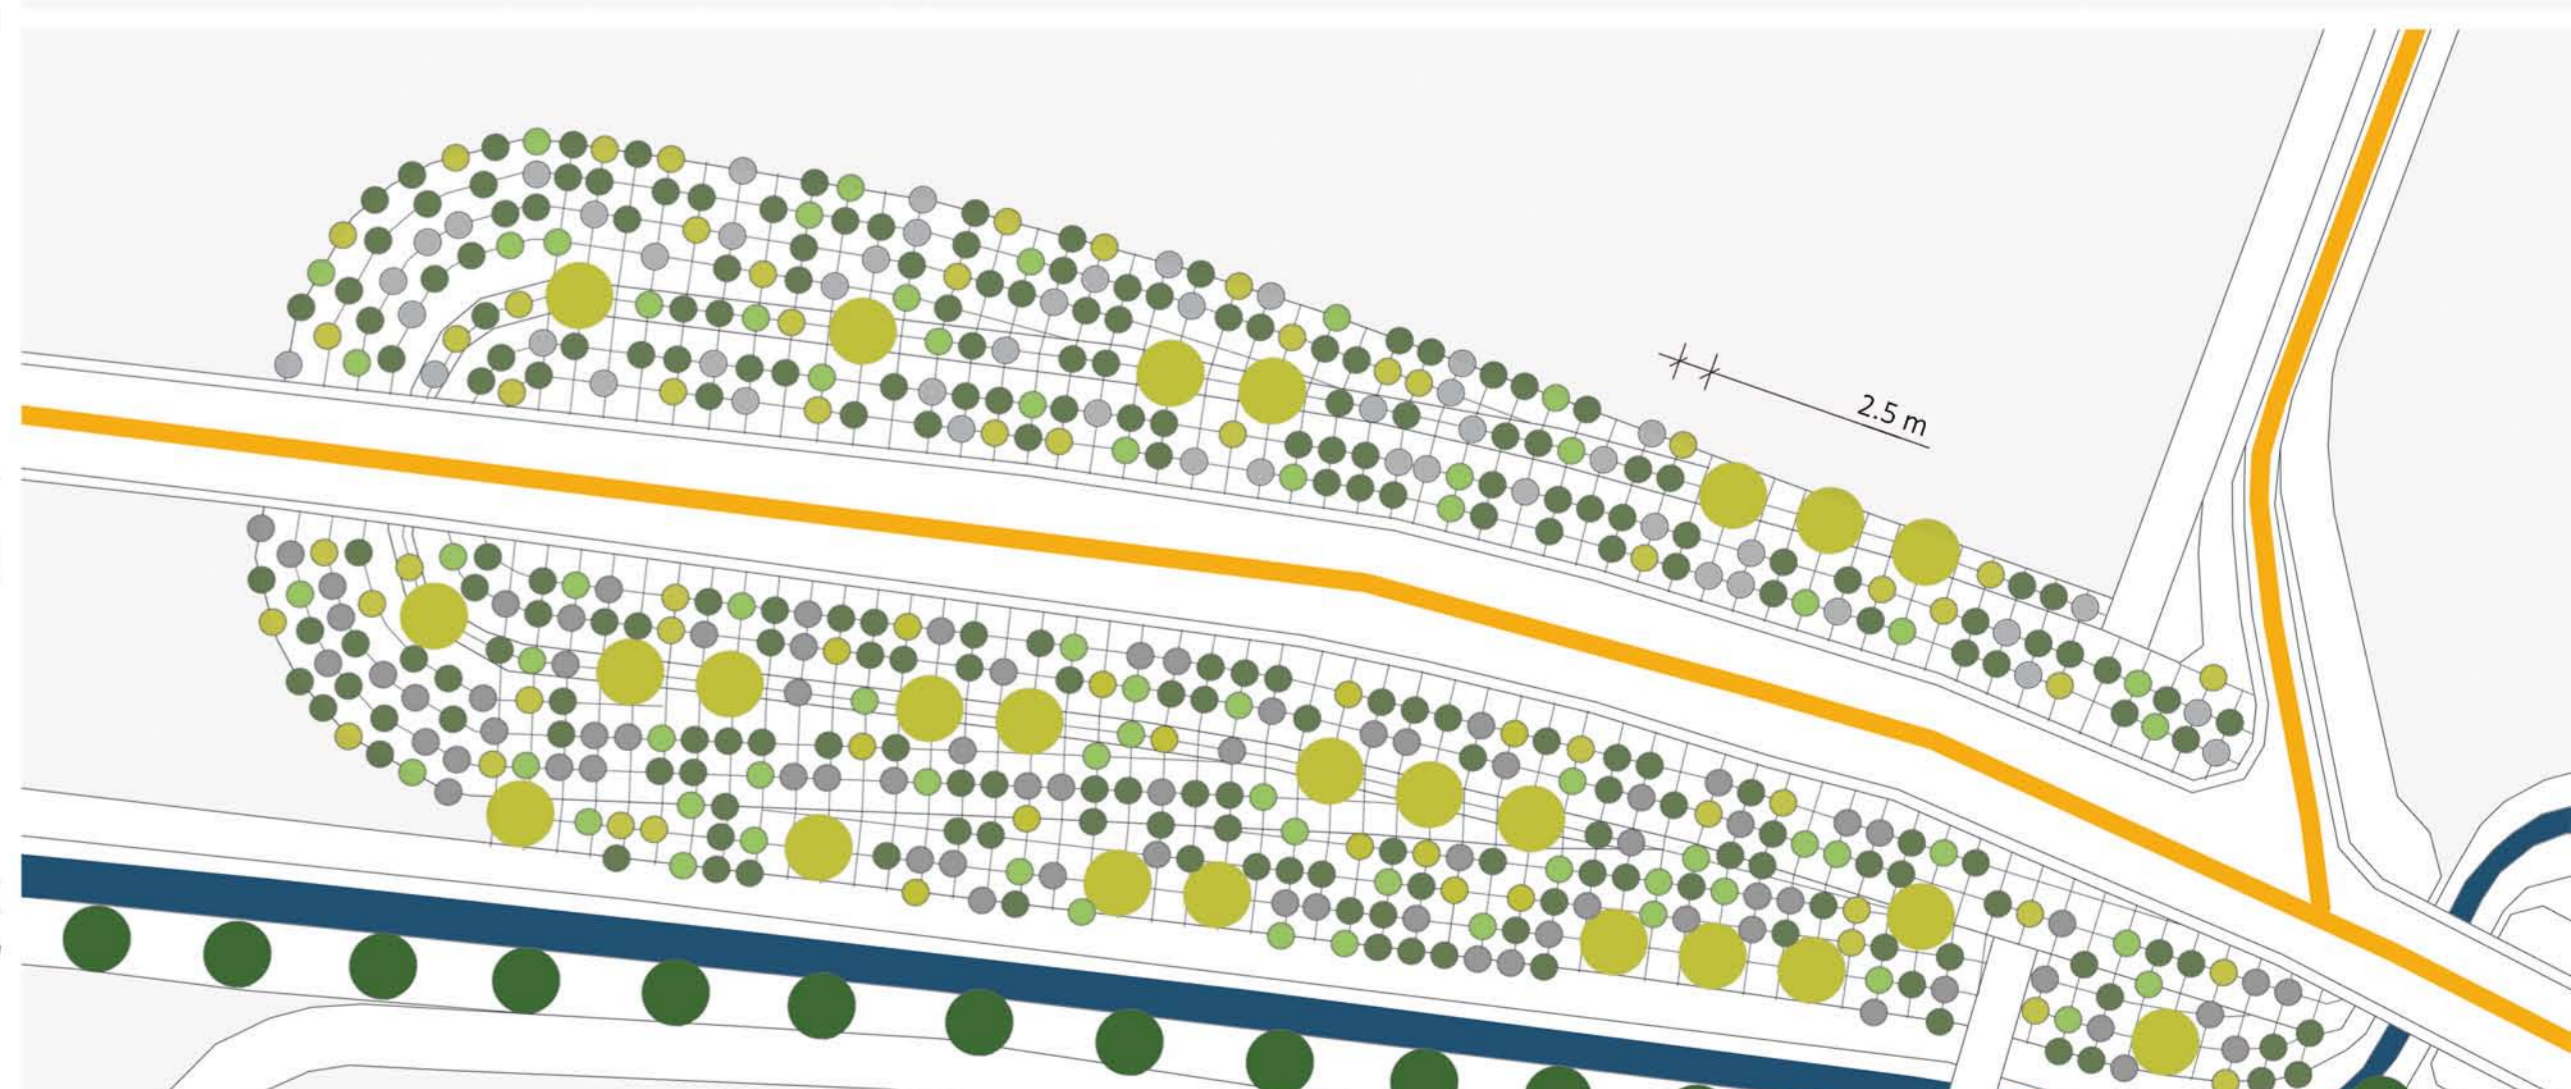

SESTO D'IMPIANTO DELLA FASCIA DI MITIGAZIONE