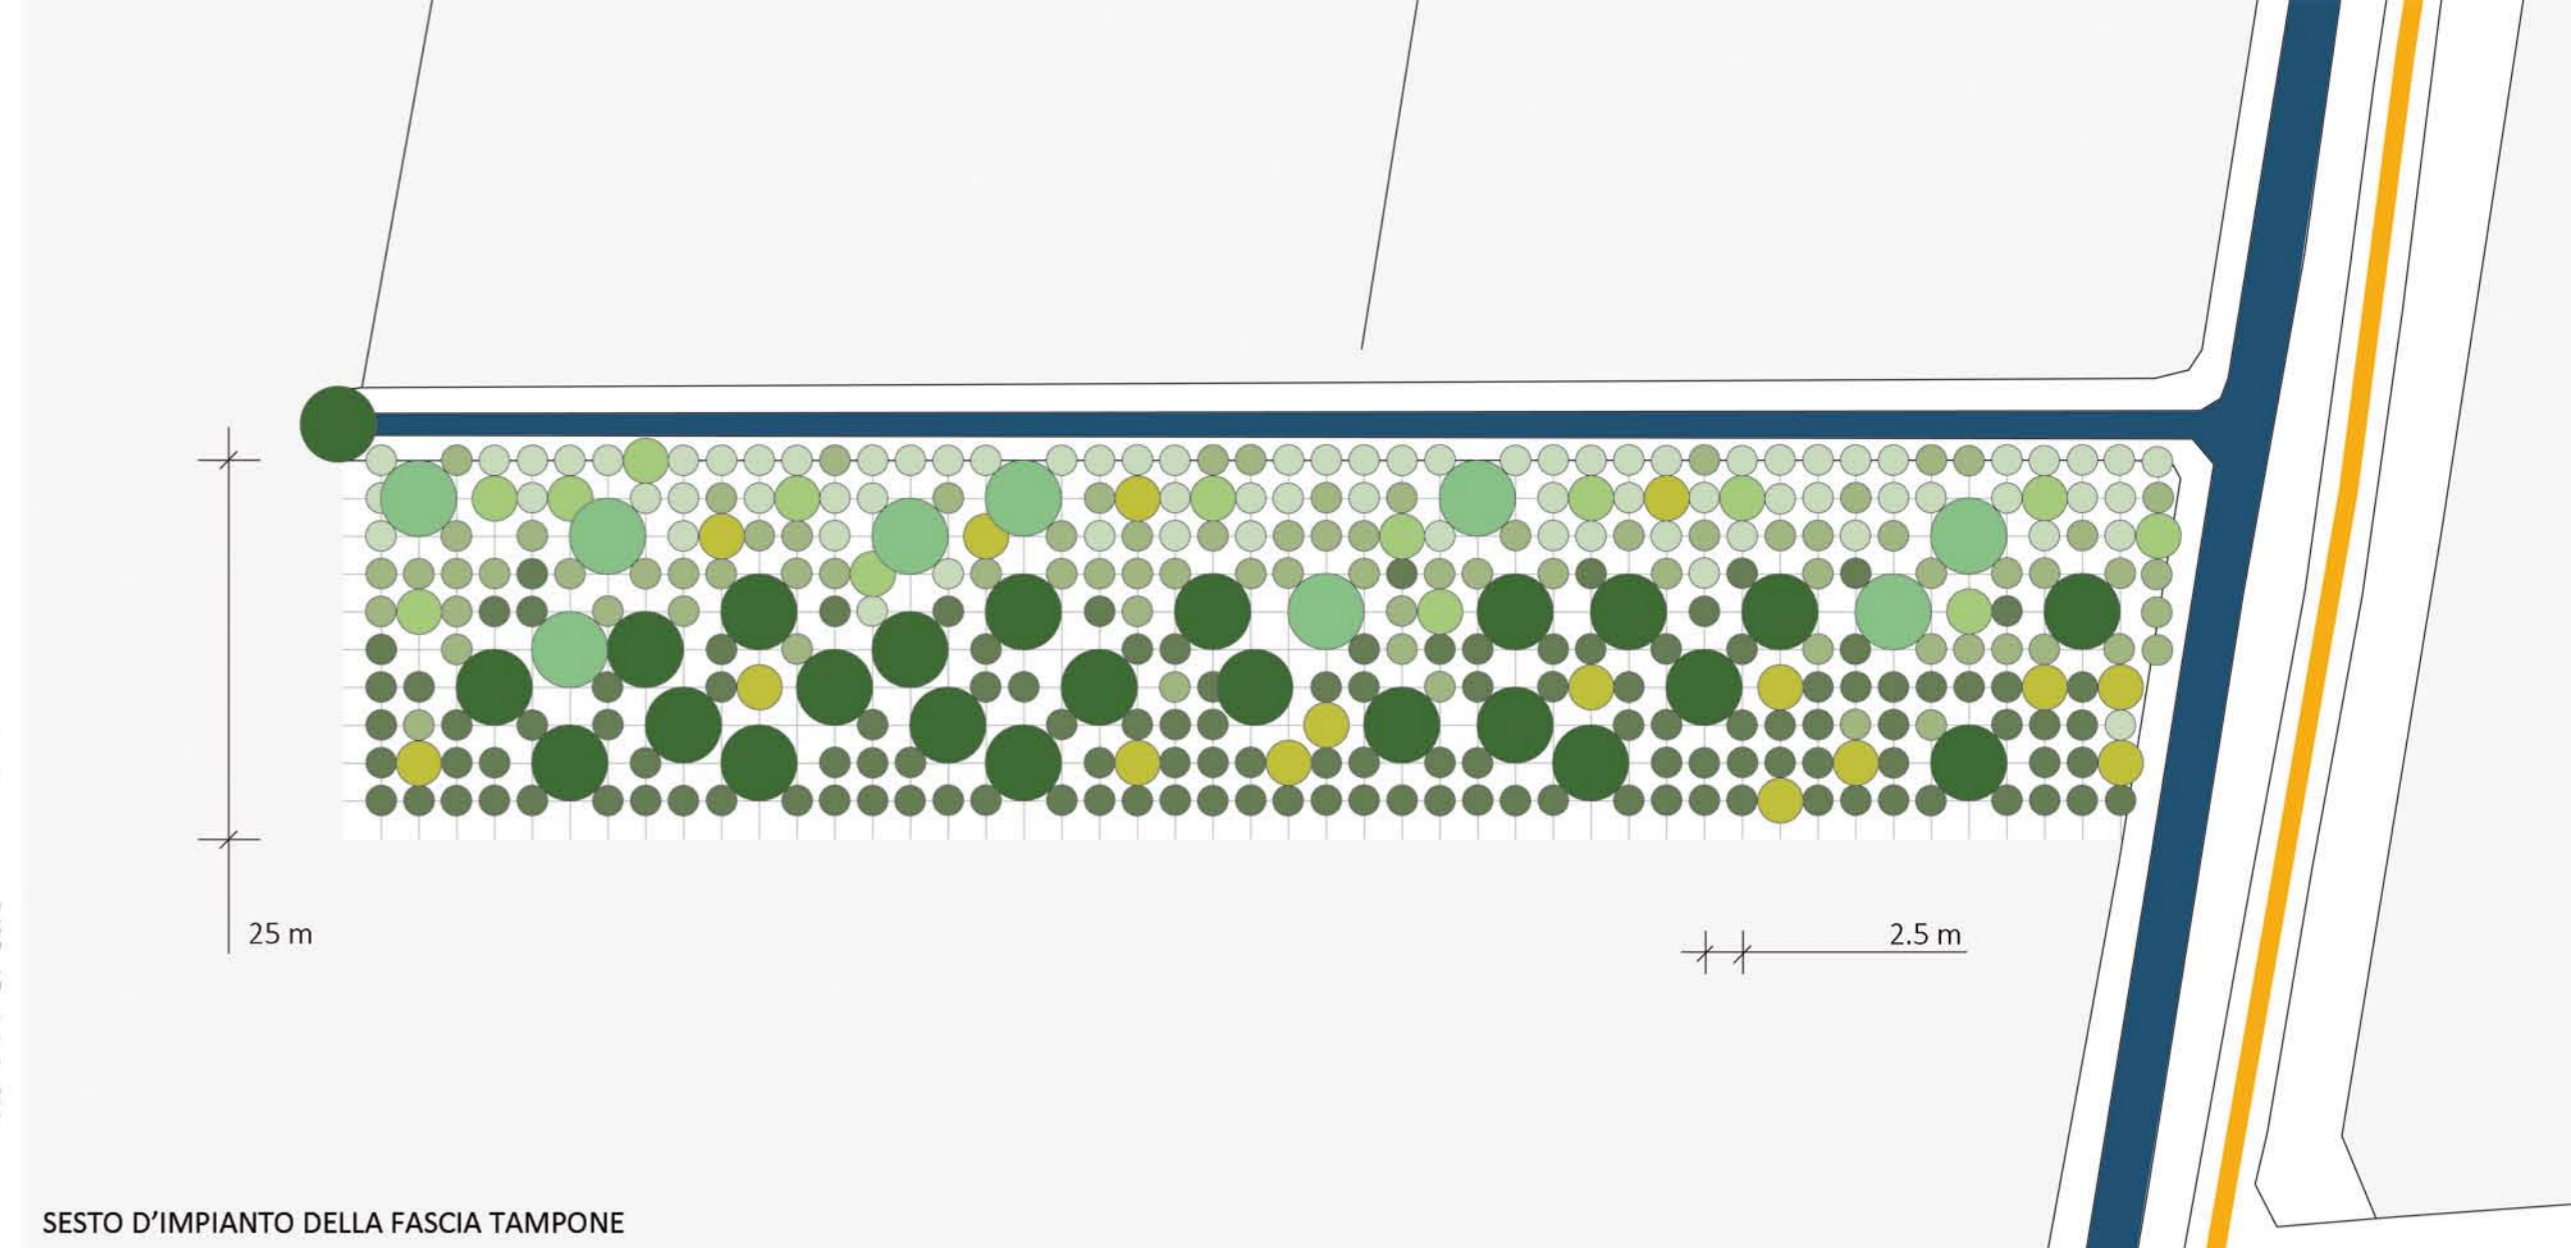

SESTO D'IMPIANTO DELLA FASCIA TAMPONE