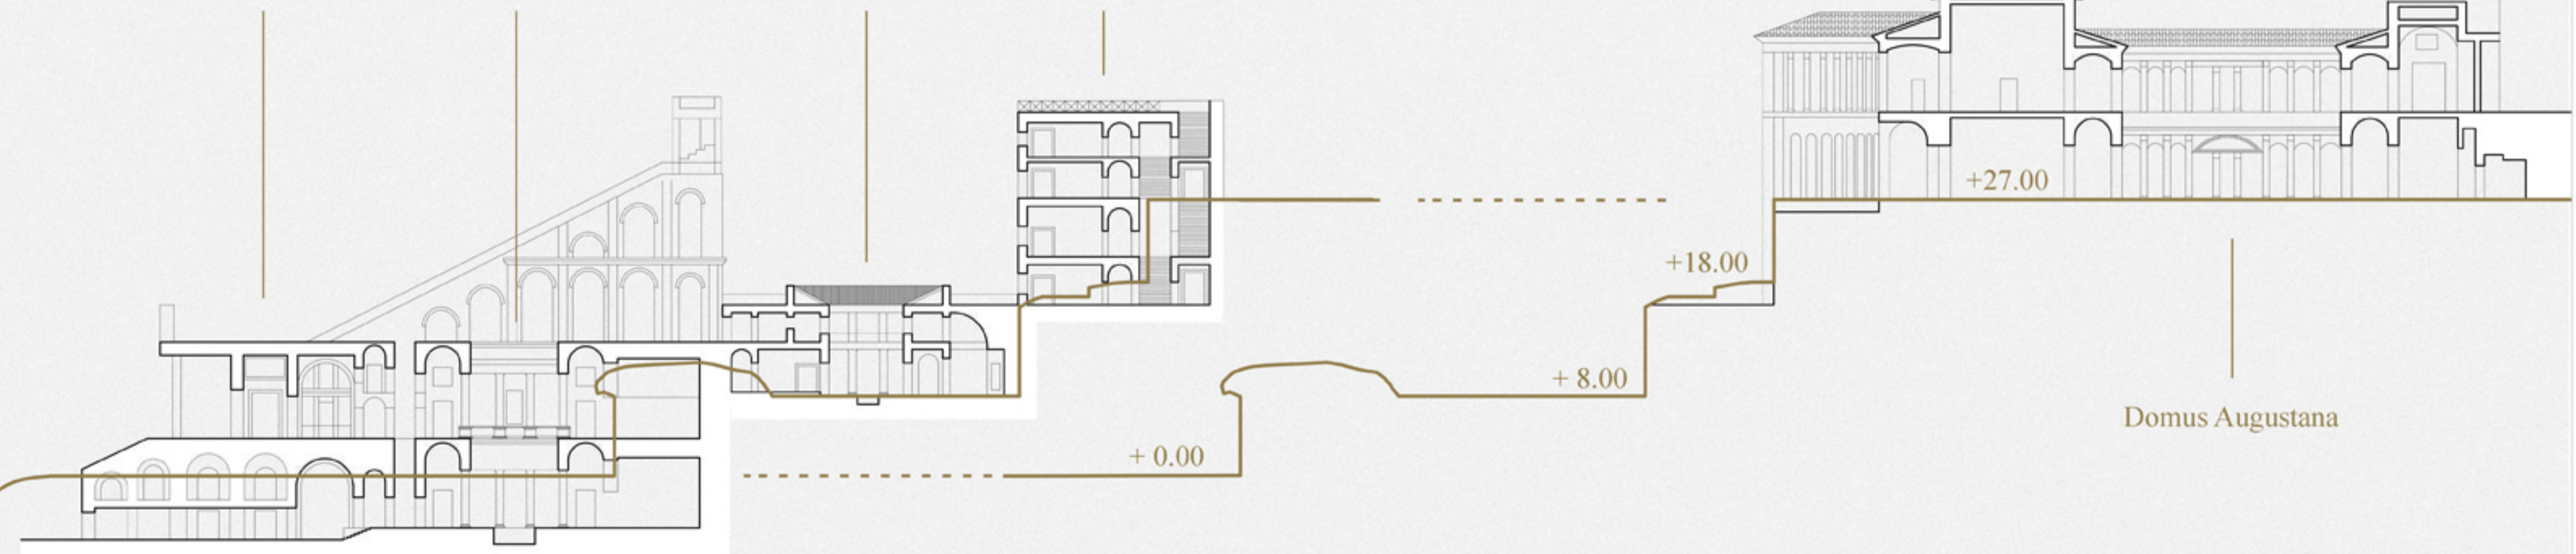

PROPOSTA DI RICOSTRUZIONI DI A. DEGLANE (1886)

PROPOSTA DI RICOSTRUZIONI DI R. LANCIANI (1893-1901)

PROPOSTA DI RICOSTRUZIONI DI G. GATTESCHI (1921 -1948)

Pulvinare Kathisma Pedagogium Domus Flavia

PROPOSTA DI RICOSTRUZIONI DI G. GATTESCHI (1921 -1948)

PROPOSTA DI RICOSTRUZIONI DI A. CARANDINI (2012)