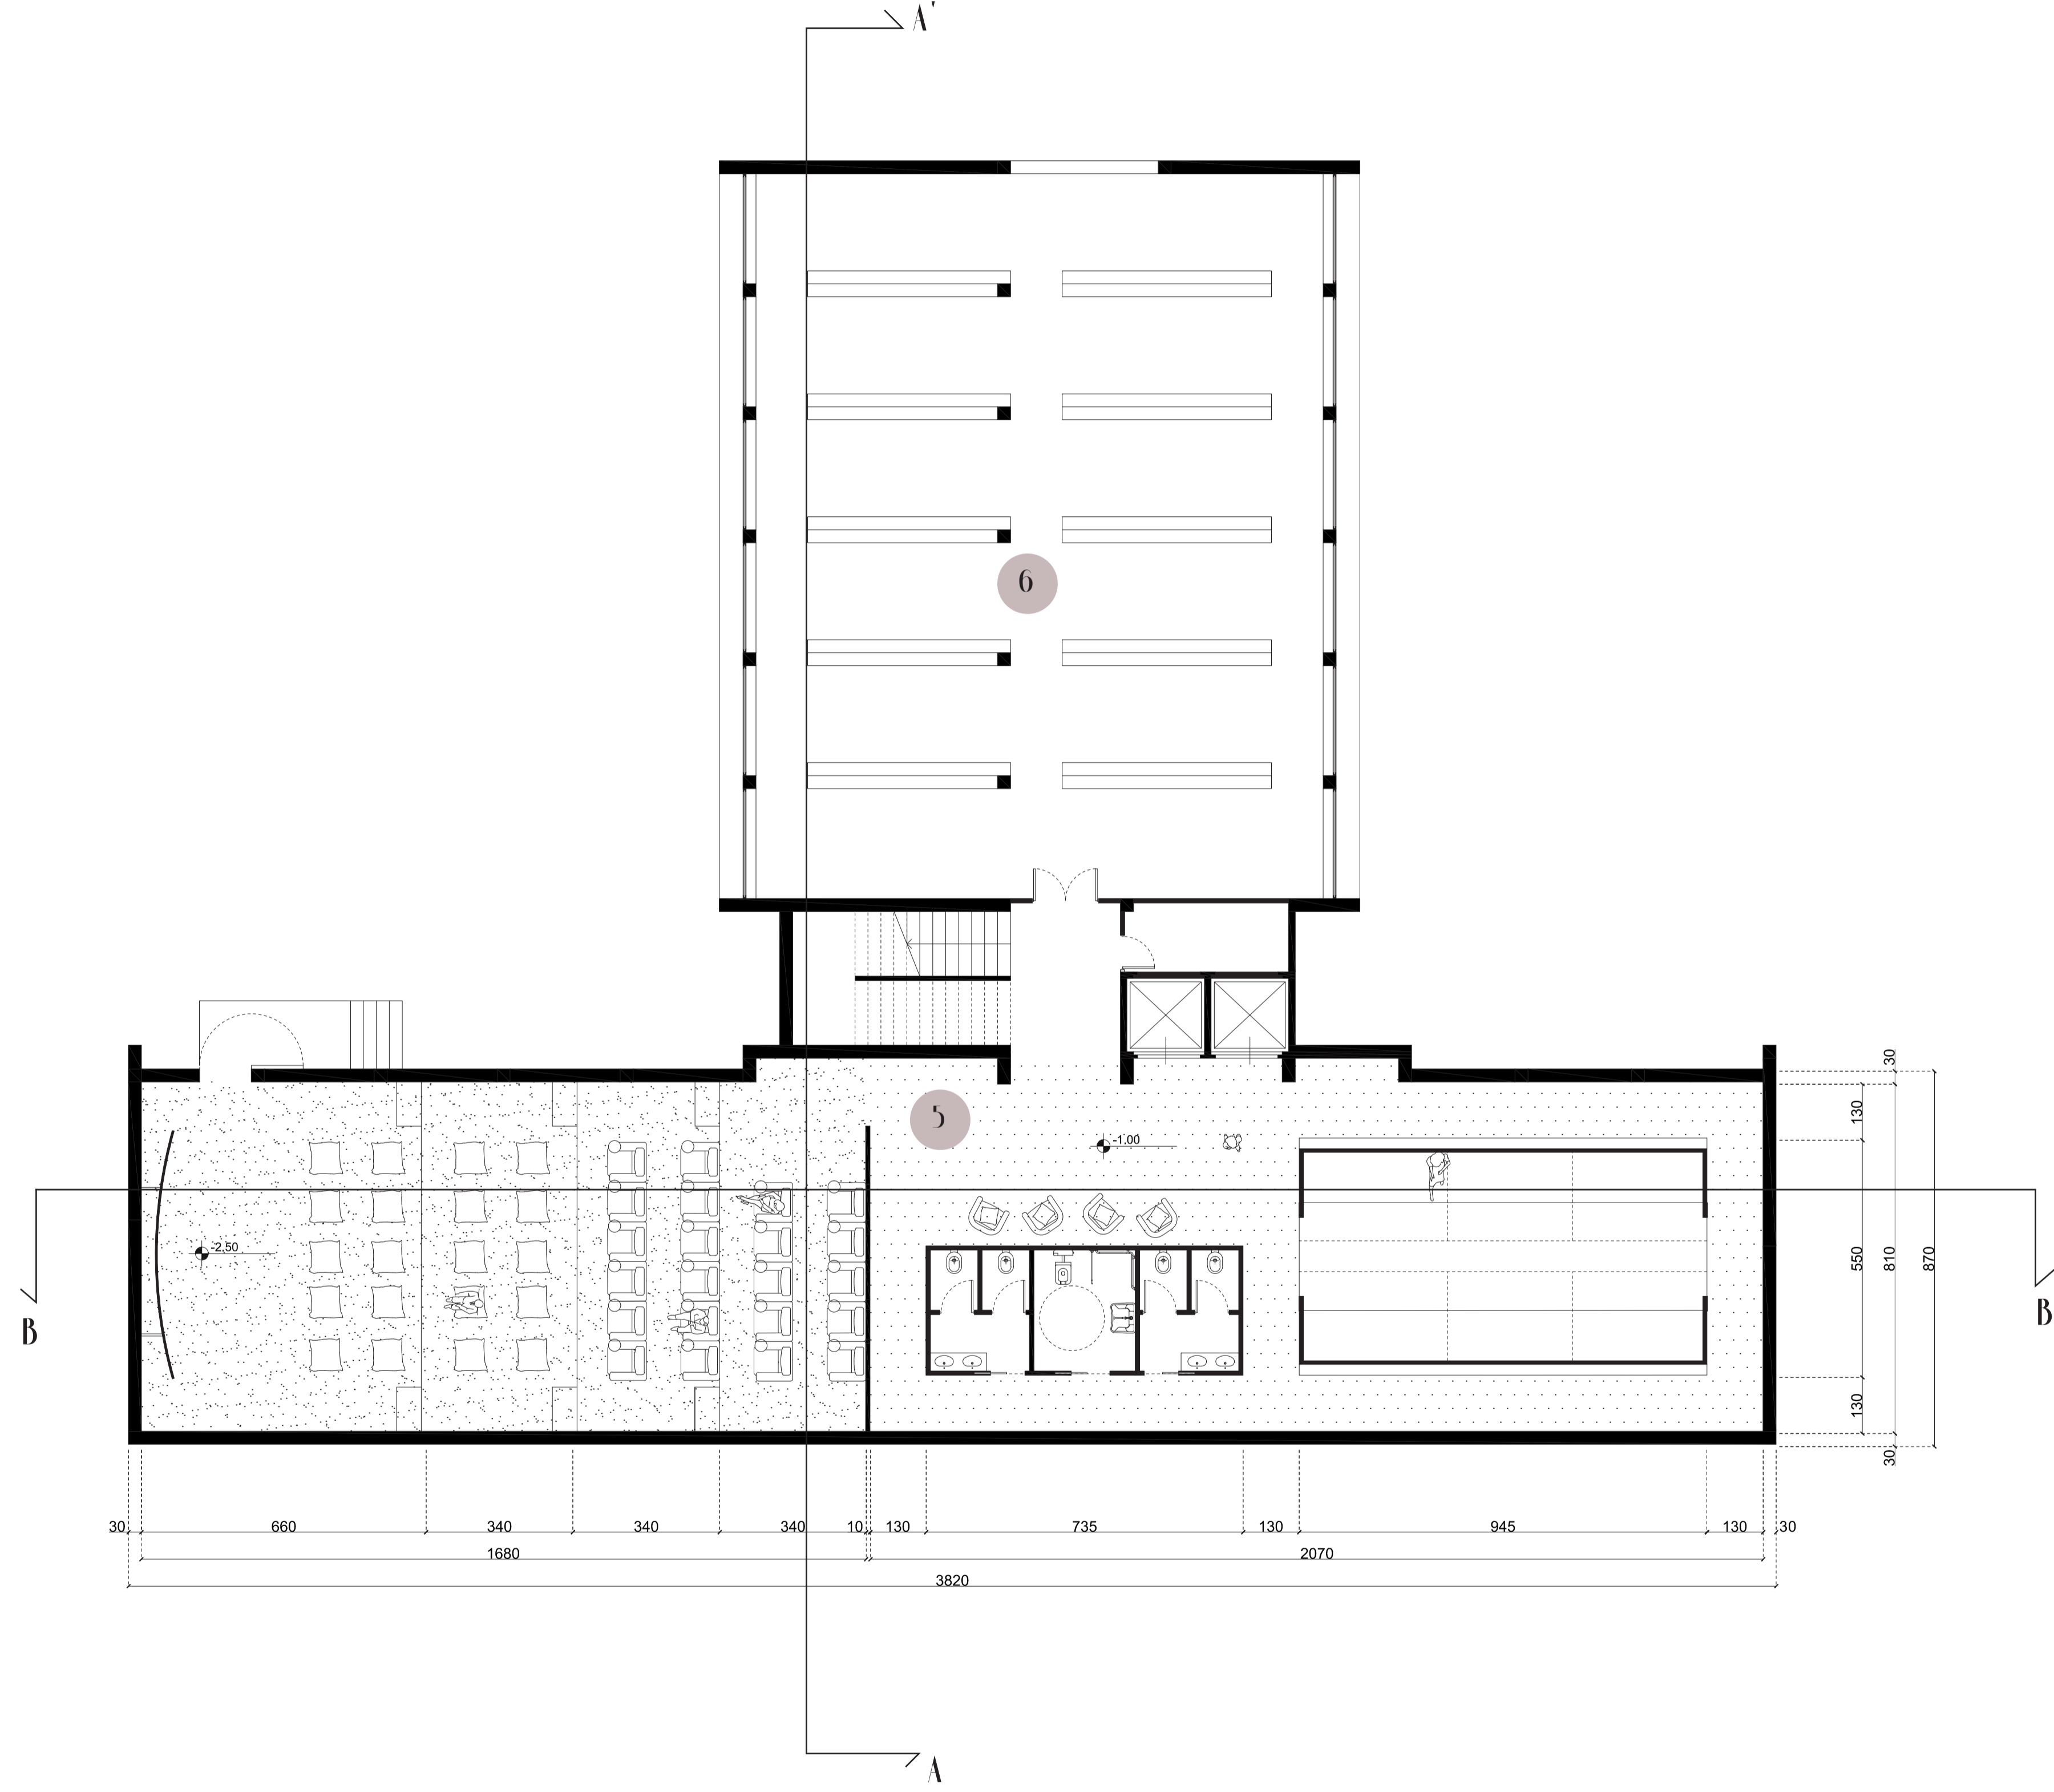

FUNZIONI

IL CONIENIATORE DELLA CULTURA

NUOVI MODI DI VIVERE LA BIBLIOTECA A CANTÙ

Funzioni
Pianta quotista piano seminterrato
scala 1:100

Laureanda: Sara Consolmi
Relatore: Giella Yerosese
Correlatore: Andrea Borghi

Politecnico di Milano
Scuola del Design
Corso di Laurea Magistrale in Interior Design
A.A.2017/2018

IL CONVENIATORE DELLA CULIURA

NUOVI MODI DI VIVERE LA BIBLIOTECA A CANTÙ

Pianta quotata piano rialzato
scala 1:100