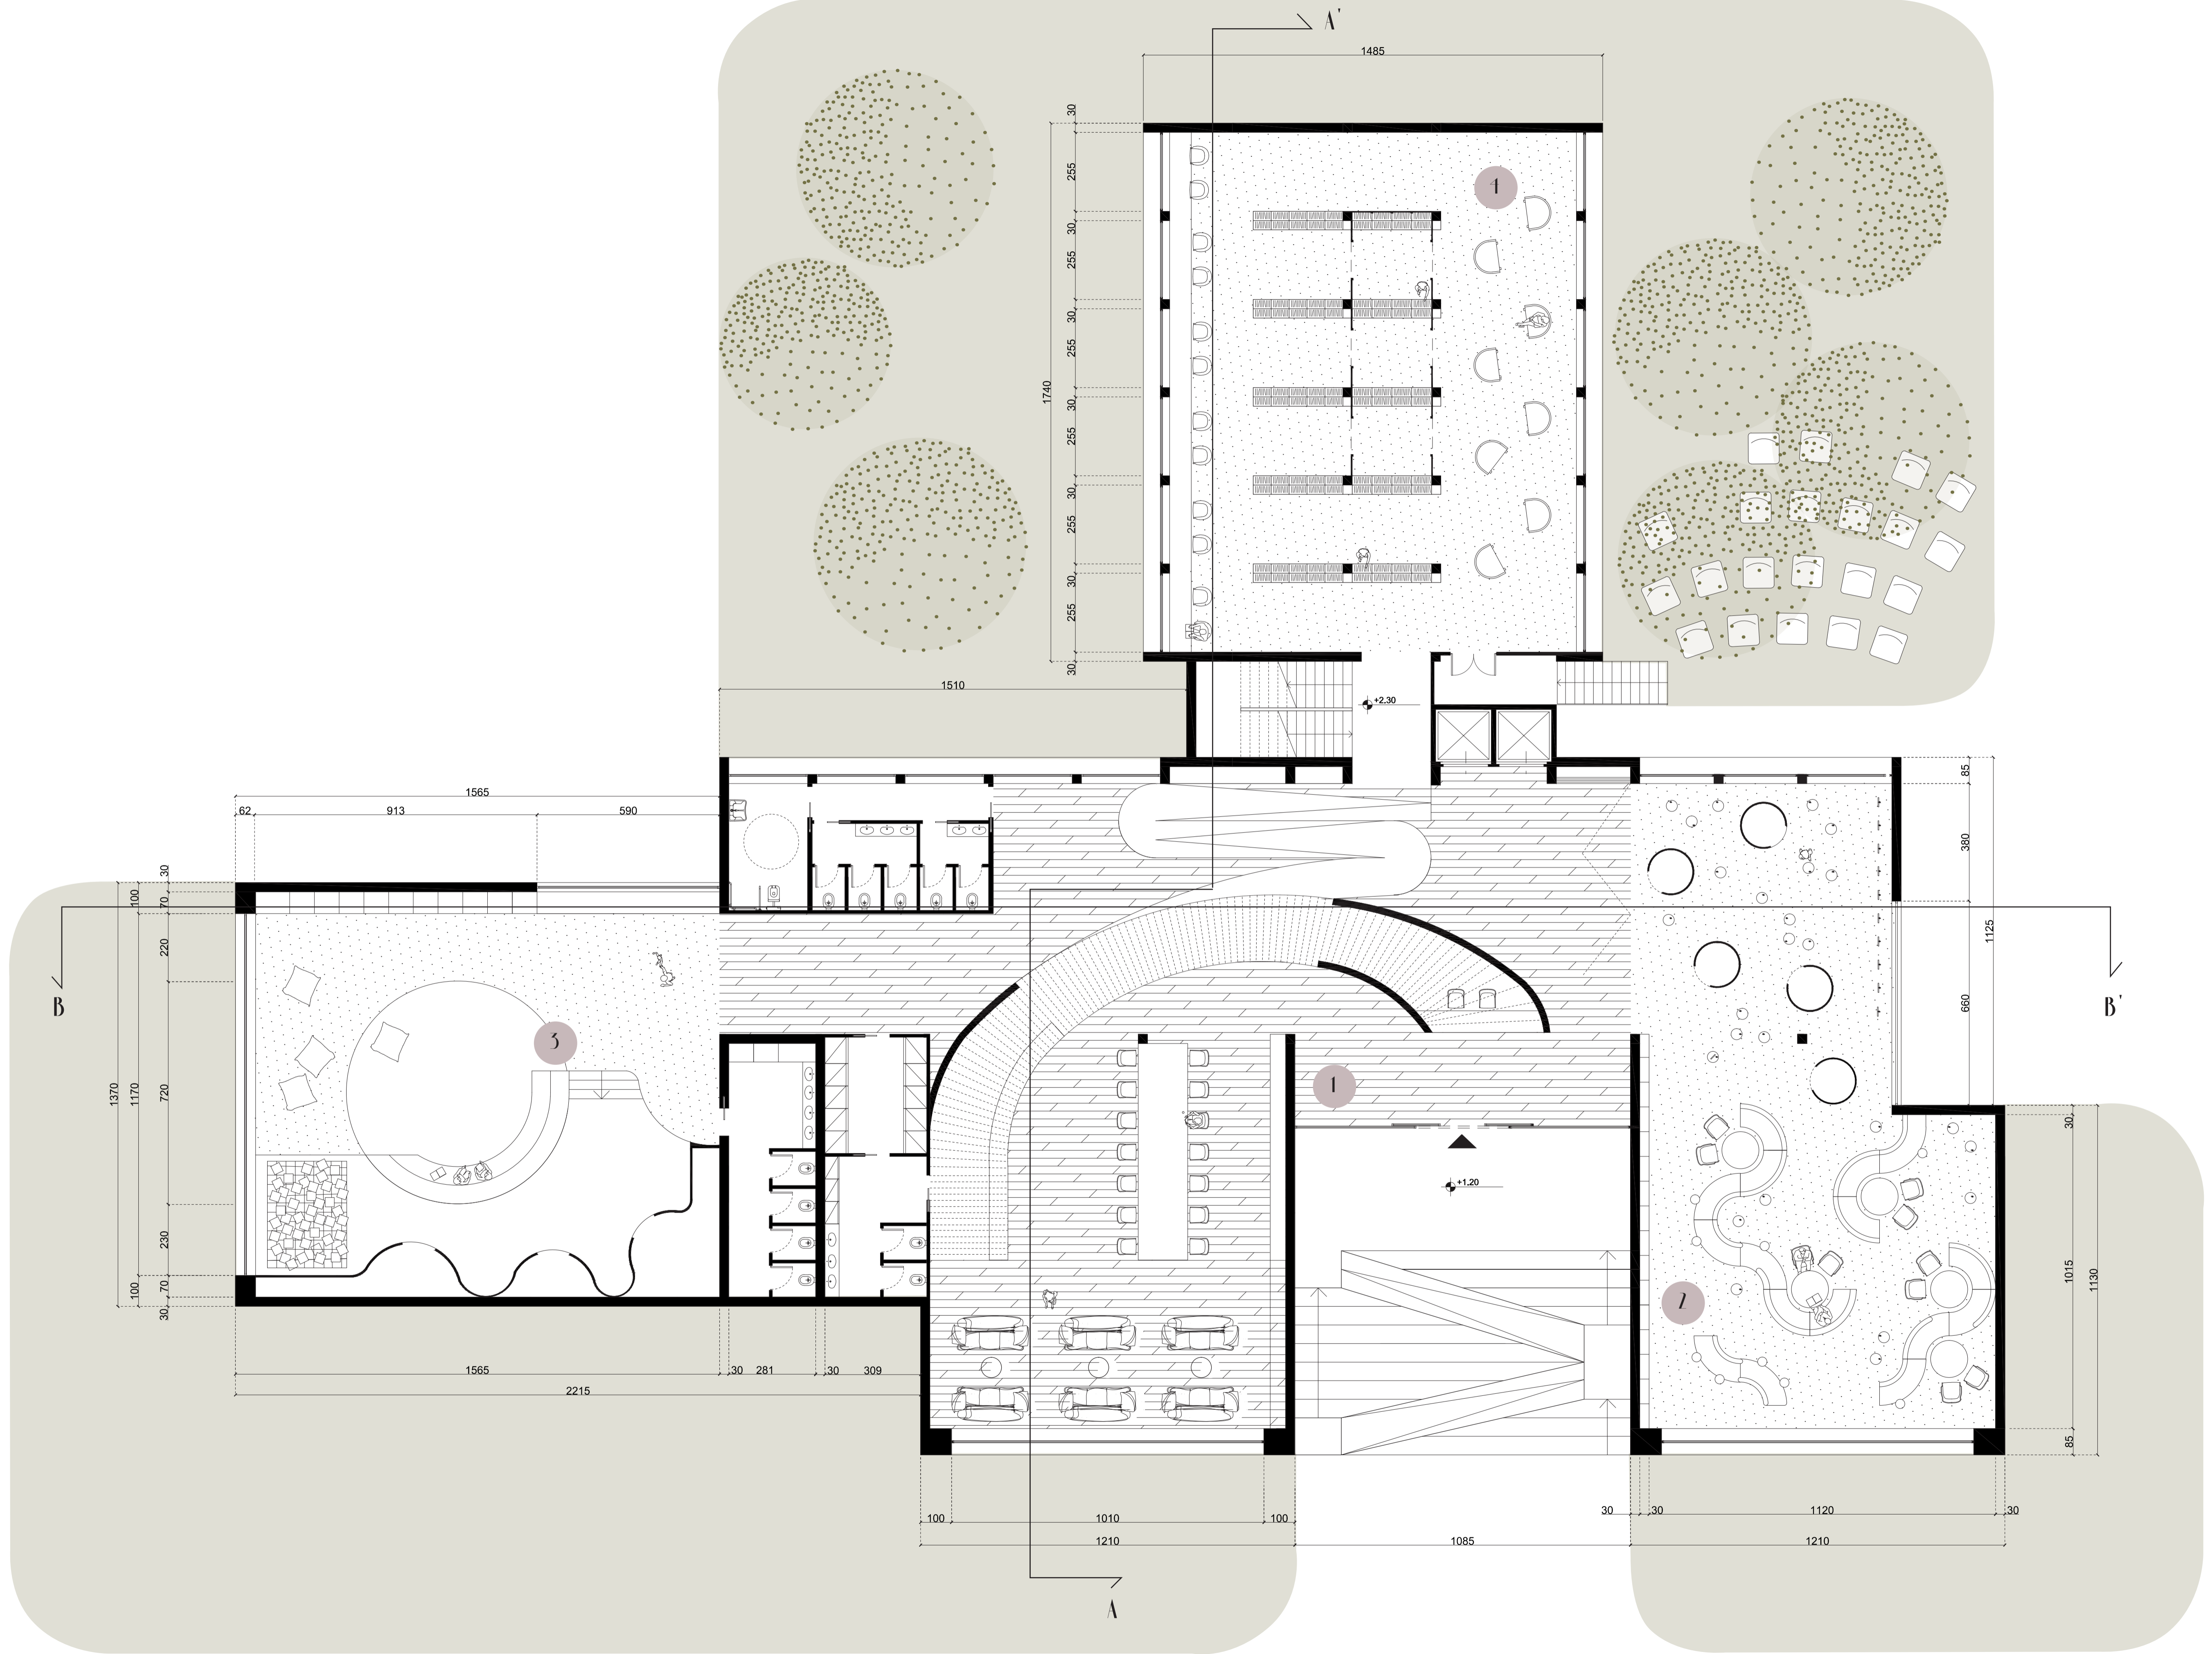

FUNZIONI

IL CONIENIATORE DELLA CULTURA

NUOVI MODI DI VIVERE LA BIBLIOTECA A CANTÙ

Funzioni
Pianta quotista piano seminterrato
scala 1:100

Laureanda: Sara Consolmi
Relatore: Giella Yerosese
Correlatore: Andrea Borghi

Politecnico di Milano
Scuola del Design
Corso di Laurea Magistrale in Interior Design
A.A.2017/2018

IL CONVENIATORE DELLA CULIURA

NUOVI MODI DI VIVERE LA BIBLIOTECA A CANTÙ

Pianta quotata piano rialzato
scala 1:100