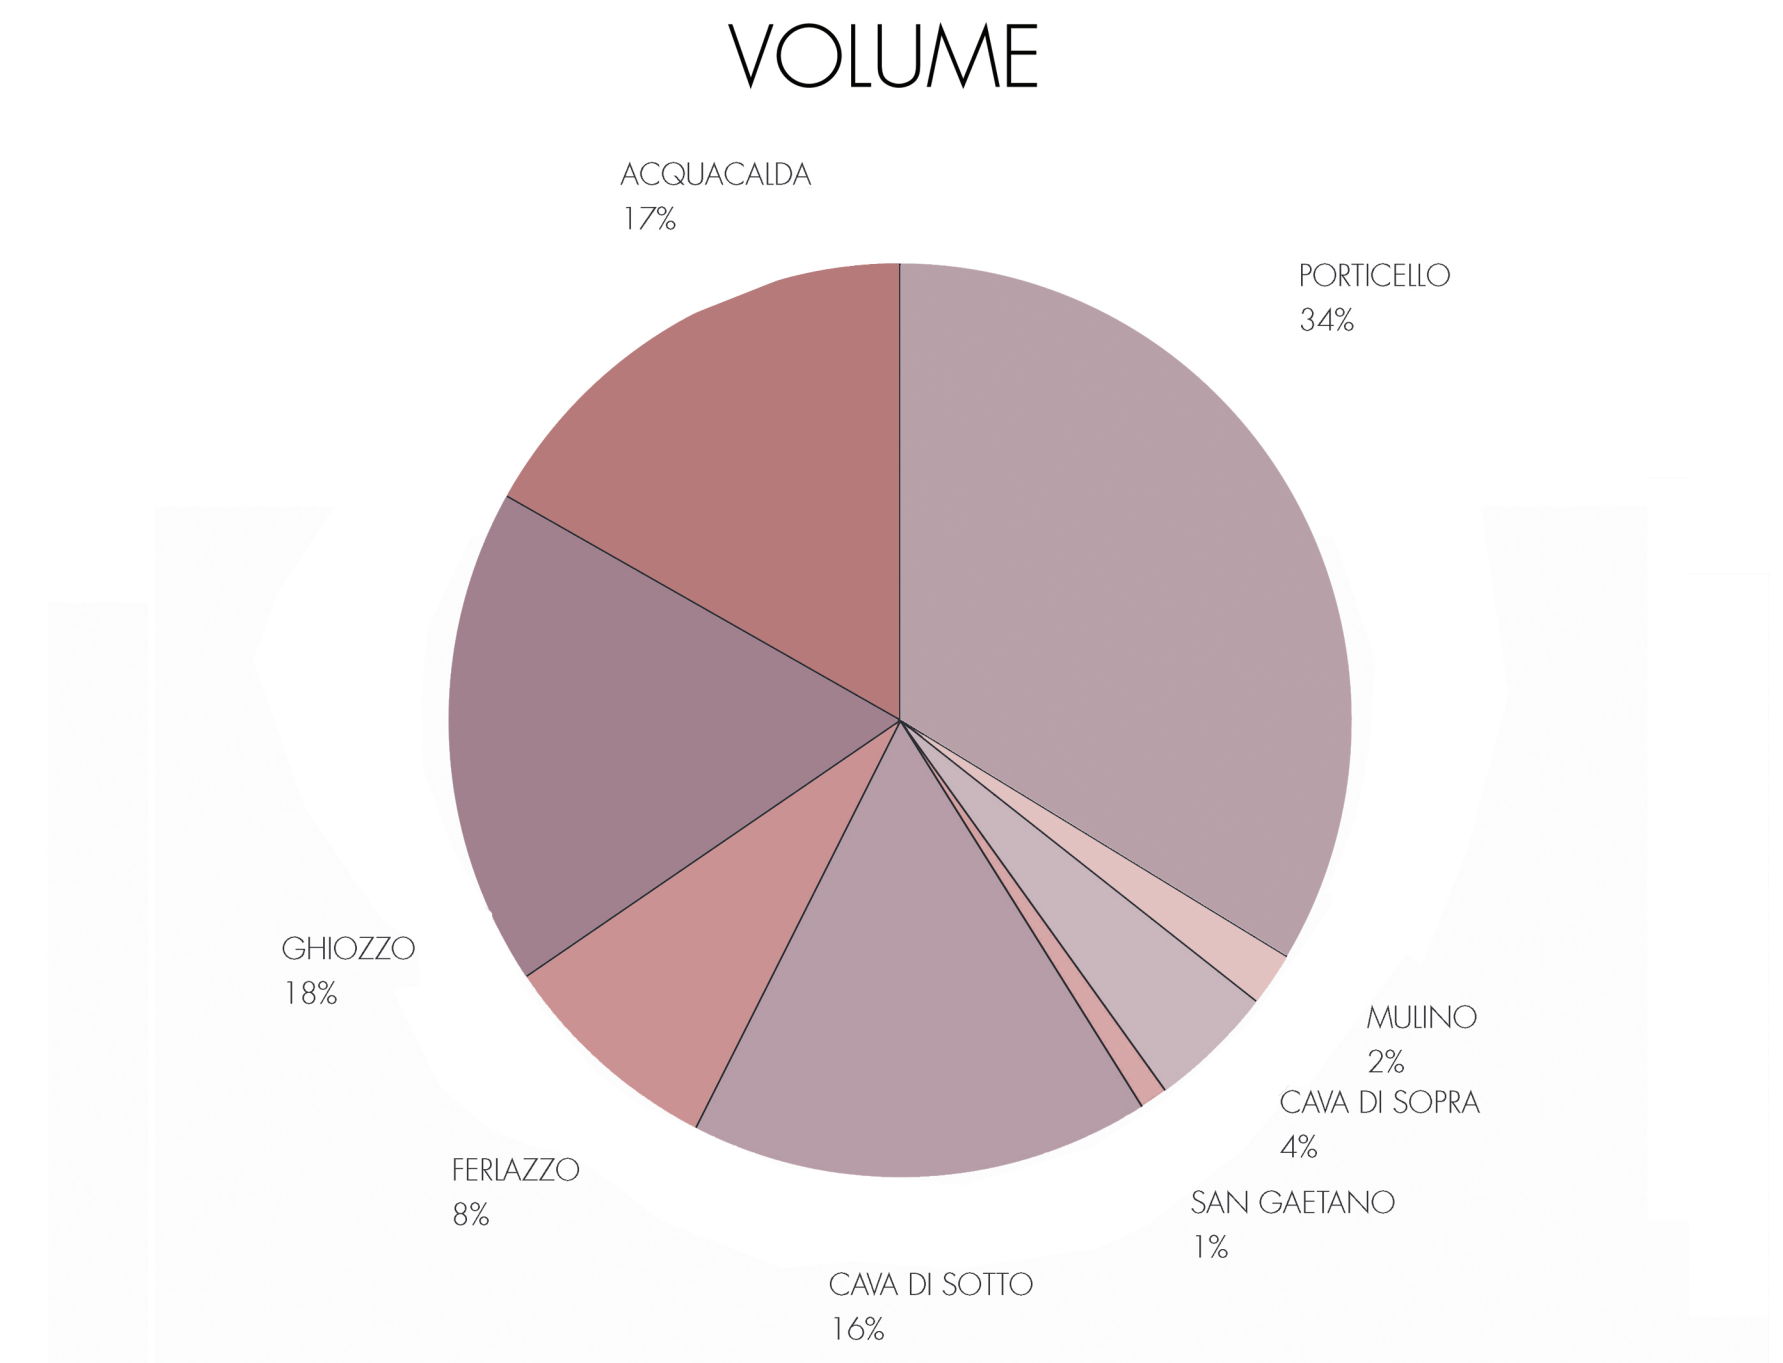

FERLAZZO

IDENTITY CARD PUMICE FACTORIES