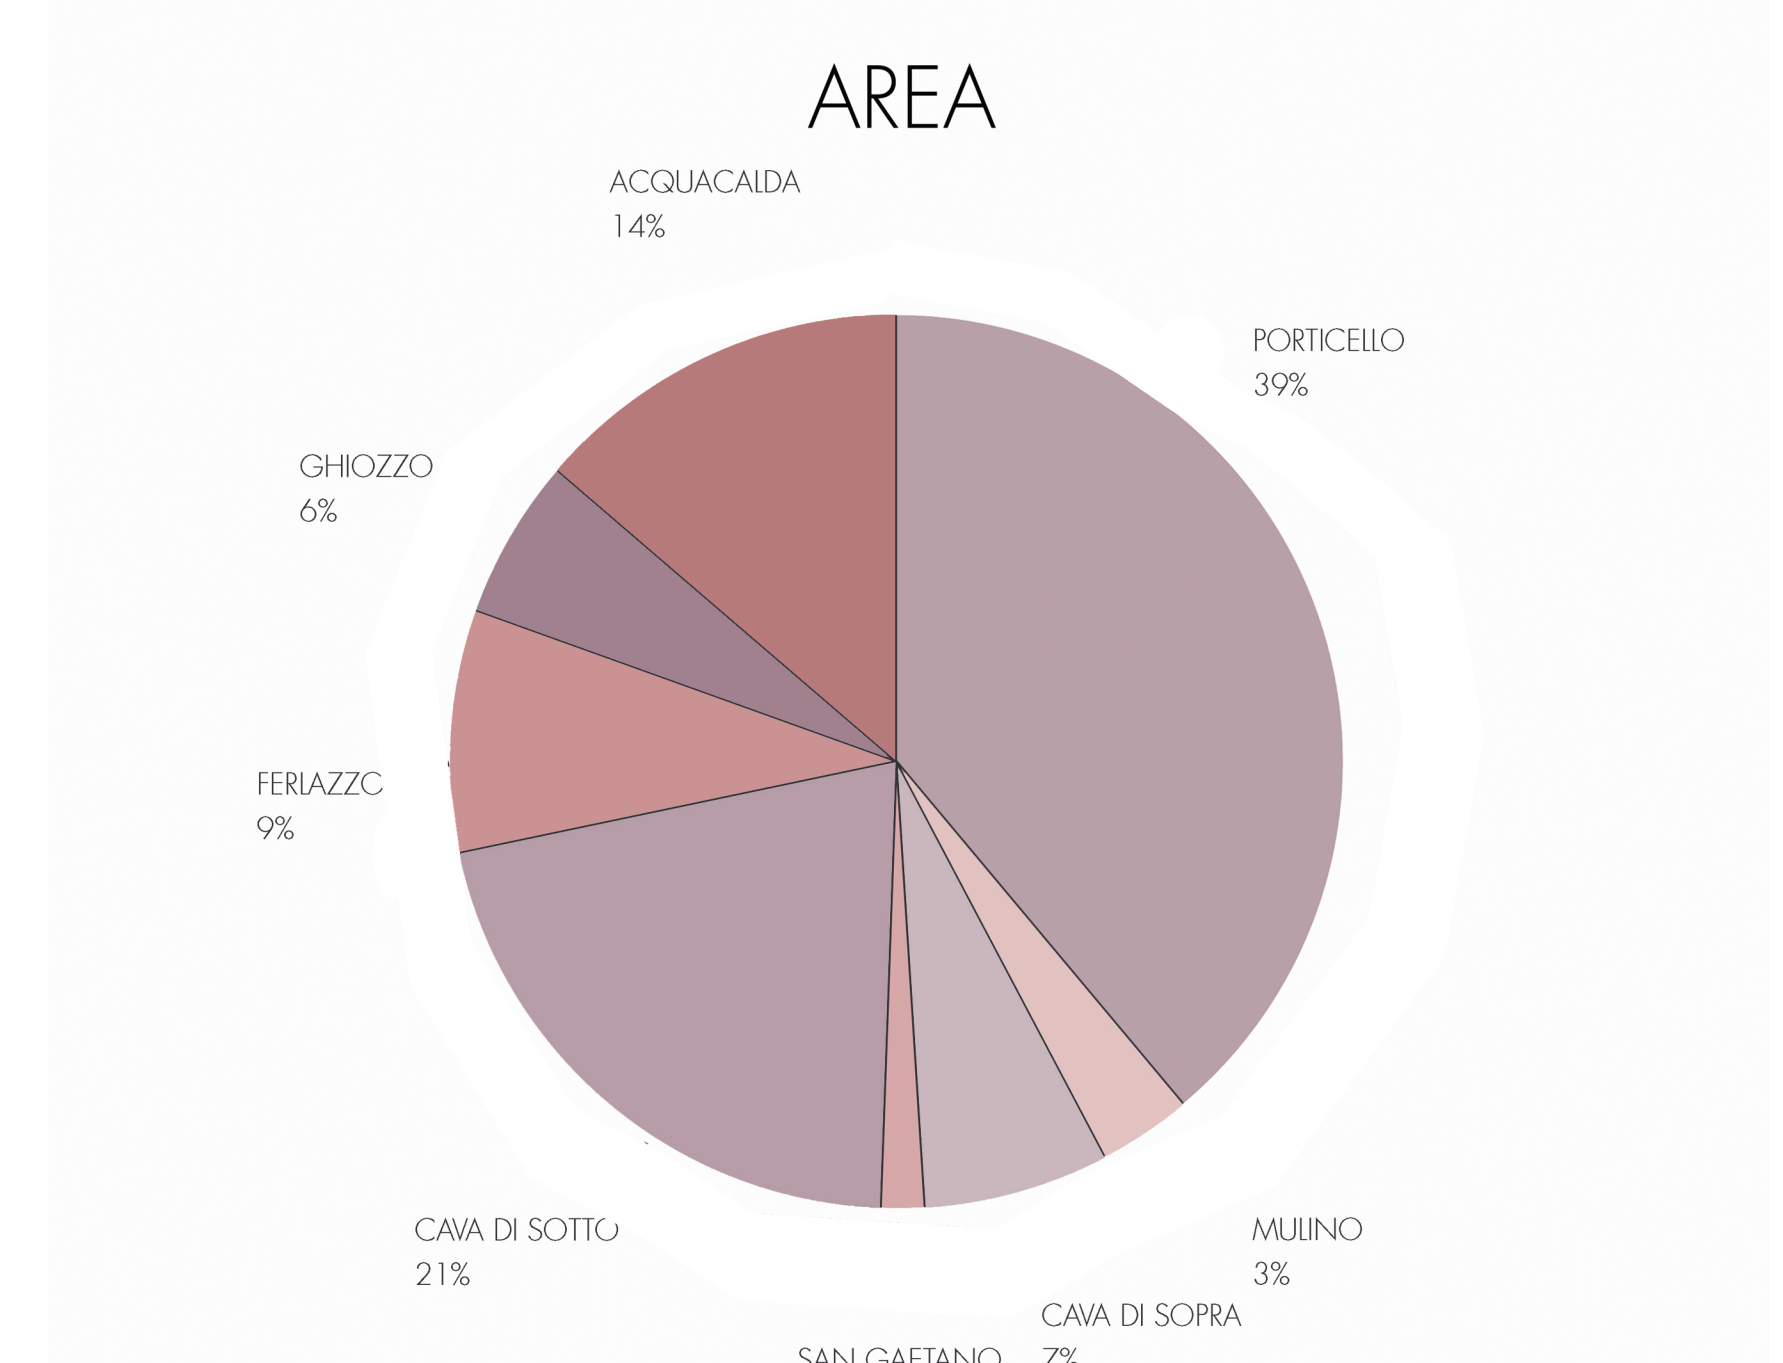

FERLAZZO

IDENTITY CARD PUMICE FACTORIES