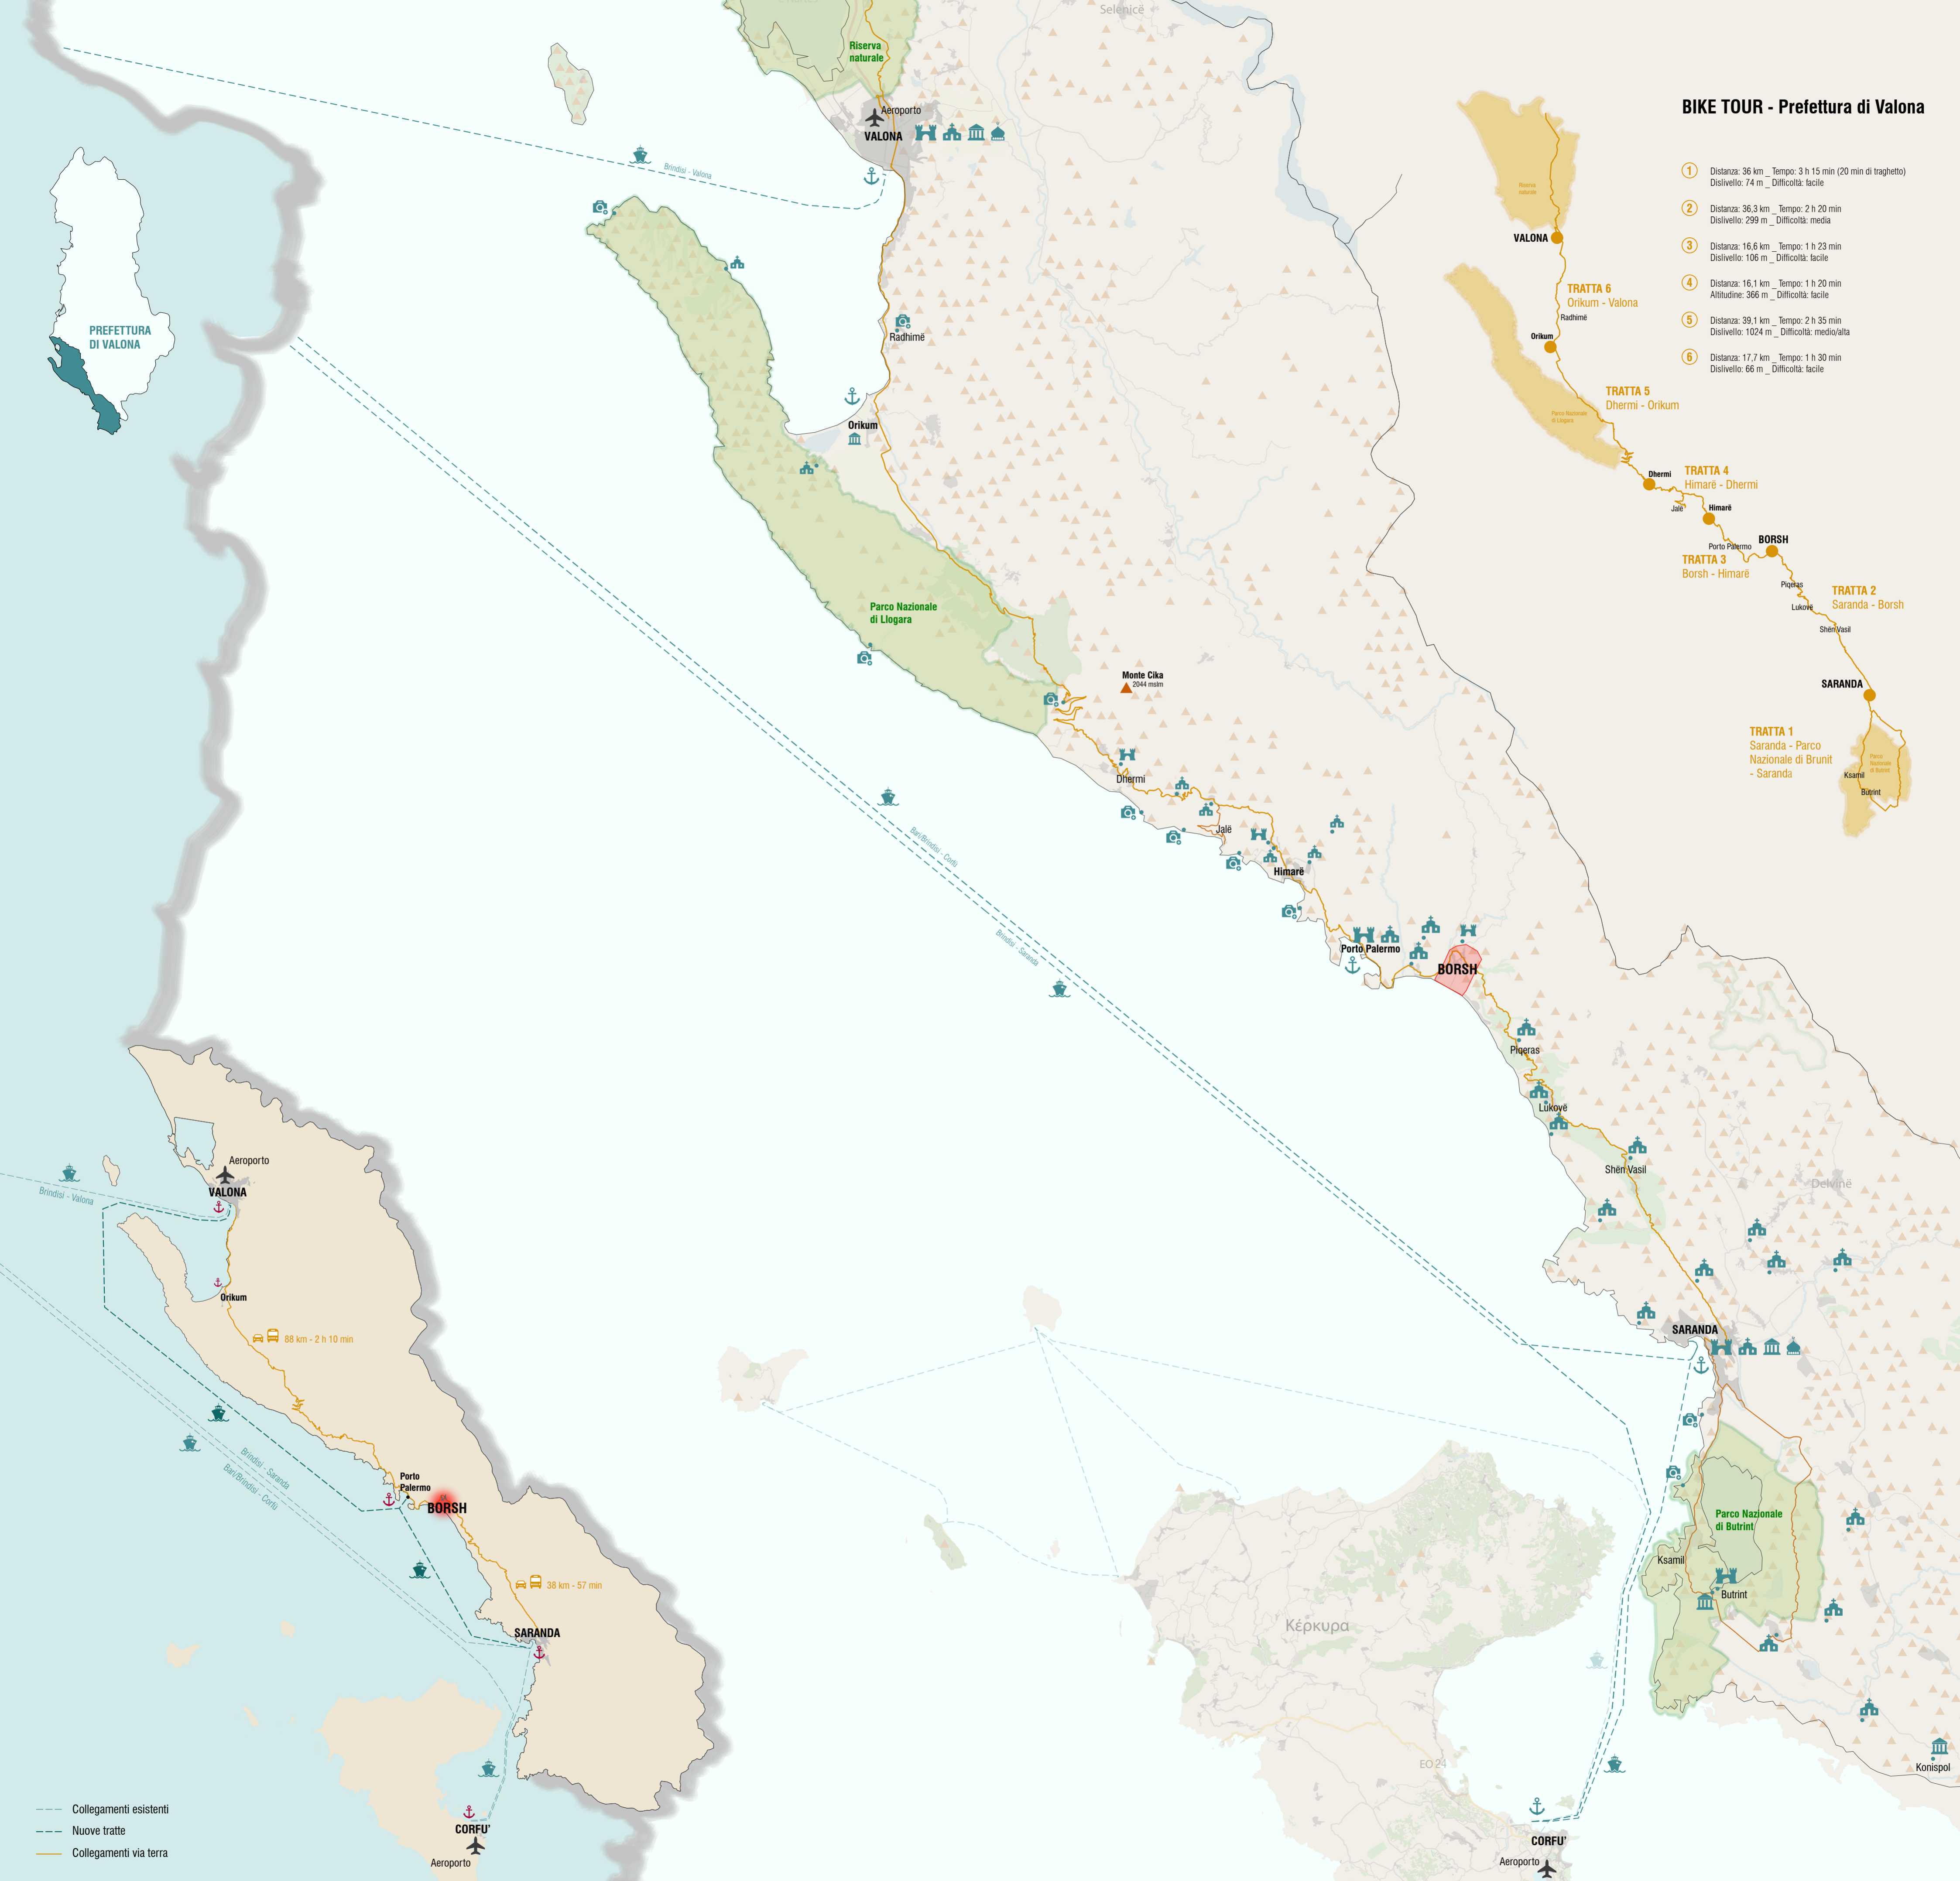

# BIKE TOUR - Prefettura di Valona

- ① Distanza: 36 km \_ Tempo: 3 h 15 min (20 min di traghetto)  
Dislivello: 74 m \_ Difficoltà: facile
- ② Distanza: 36,3 km \_ Tempo: 2 h 20 min  
Dislivello: 299 m \_ Difficoltà: media
- ③ Distanza: 16,6 km \_ Tempo: 1 h 23 min  
Dislivello: 106 m \_ Difficoltà: facile
- ④ Distanza: 16,1 km \_ Tempo: 1 h 20 min  
Altitudine: 366 m \_ Difficoltà: facile
- ⑤ Distanza: 39,1 km \_ Tempo: 2 h 25 min  
Dislivello: 1024 m \_ Difficoltà: medio/alta
- ⑥ Distanza: 17,7 km \_ Tempo: 1 h 30 min  
Dislivello: 66 m \_ Difficoltà: facile

--- Collegamenti esistenti  
 --- Nuove tratte  
 --- Collegamenti via terra