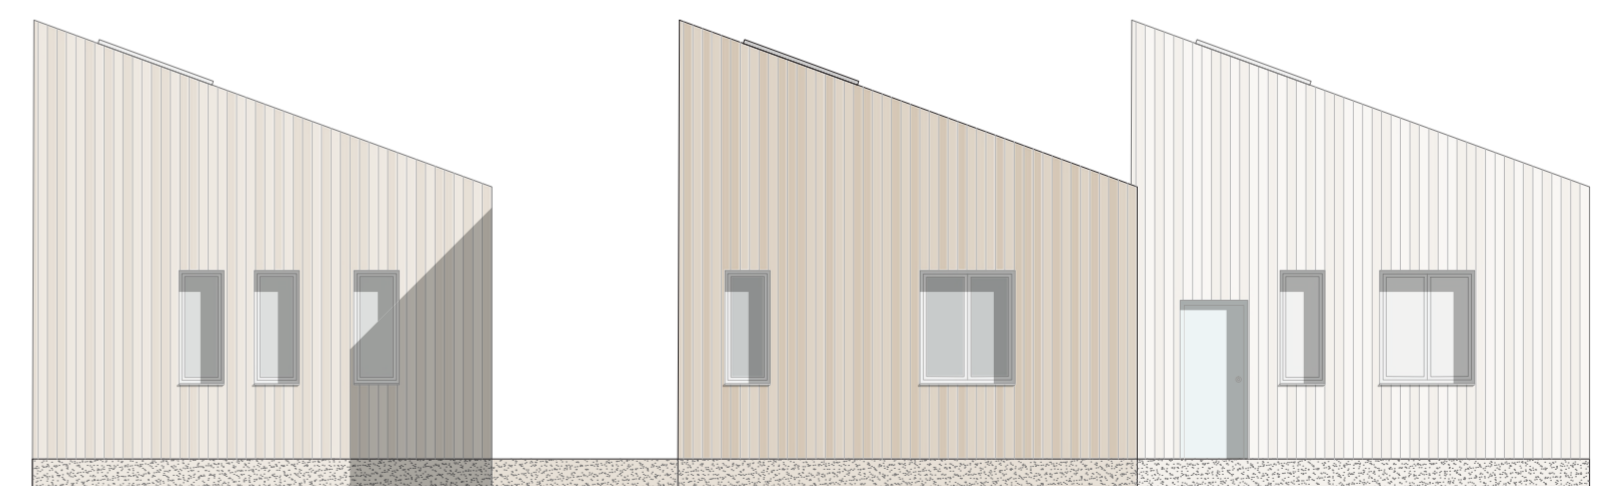

PIANTA ATTACCO A TERRA
Scala 1:200

MODULO SINGOLO

MODULO SINGOLO
CON PARETI CHIUSE

ingresso
distribuzione orizzontale

MODULO SINGOLO
CON PARETI APERTE

ingresso
distribuzione orizzontale

servizi
fascia di distribuzione
zona giorno
zona notte

servizi
fascia di distribuzione
zona giorno
zona notte

PIANTA PIANO TERRA
Scala 1:100

SEZIONE B-B
Scala 1:100

PROSPETTO OVEST
Scala 1:100

SEZIONE A-A
Scala 1:200