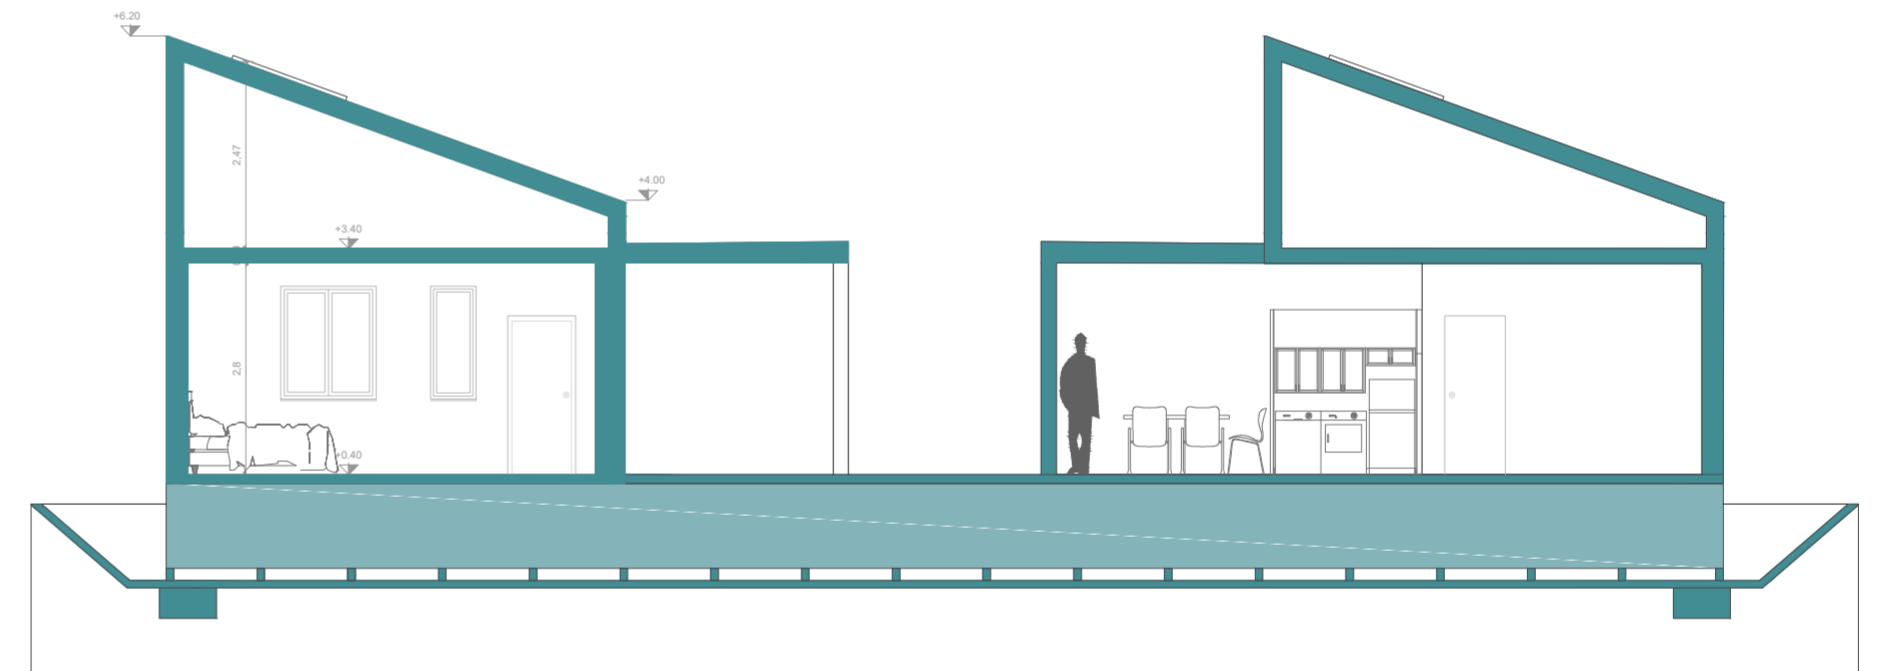

PIANTA ATTACCO A TERRA
Scala 1:200

MODULO SINGOLO

MODULO SINGOLO
CON PARETI CHIUSE

ingresso
distribuzione orizzontale

MODULO SINGOLO
CON PARETI APERTE

ingresso
distribuzione orizzontale

servizi
fascia di distribuzione
zona giorno
zona notte

servizi
fascia di distribuzione
zona giorno
zona notte

PIANTA PIANO TERRA
Scala 1:100

SEZIONE B-B
Scala 1:100

PROSPETTO OVEST
Scala 1:100

SEZIONE A-A
Scala 1:200