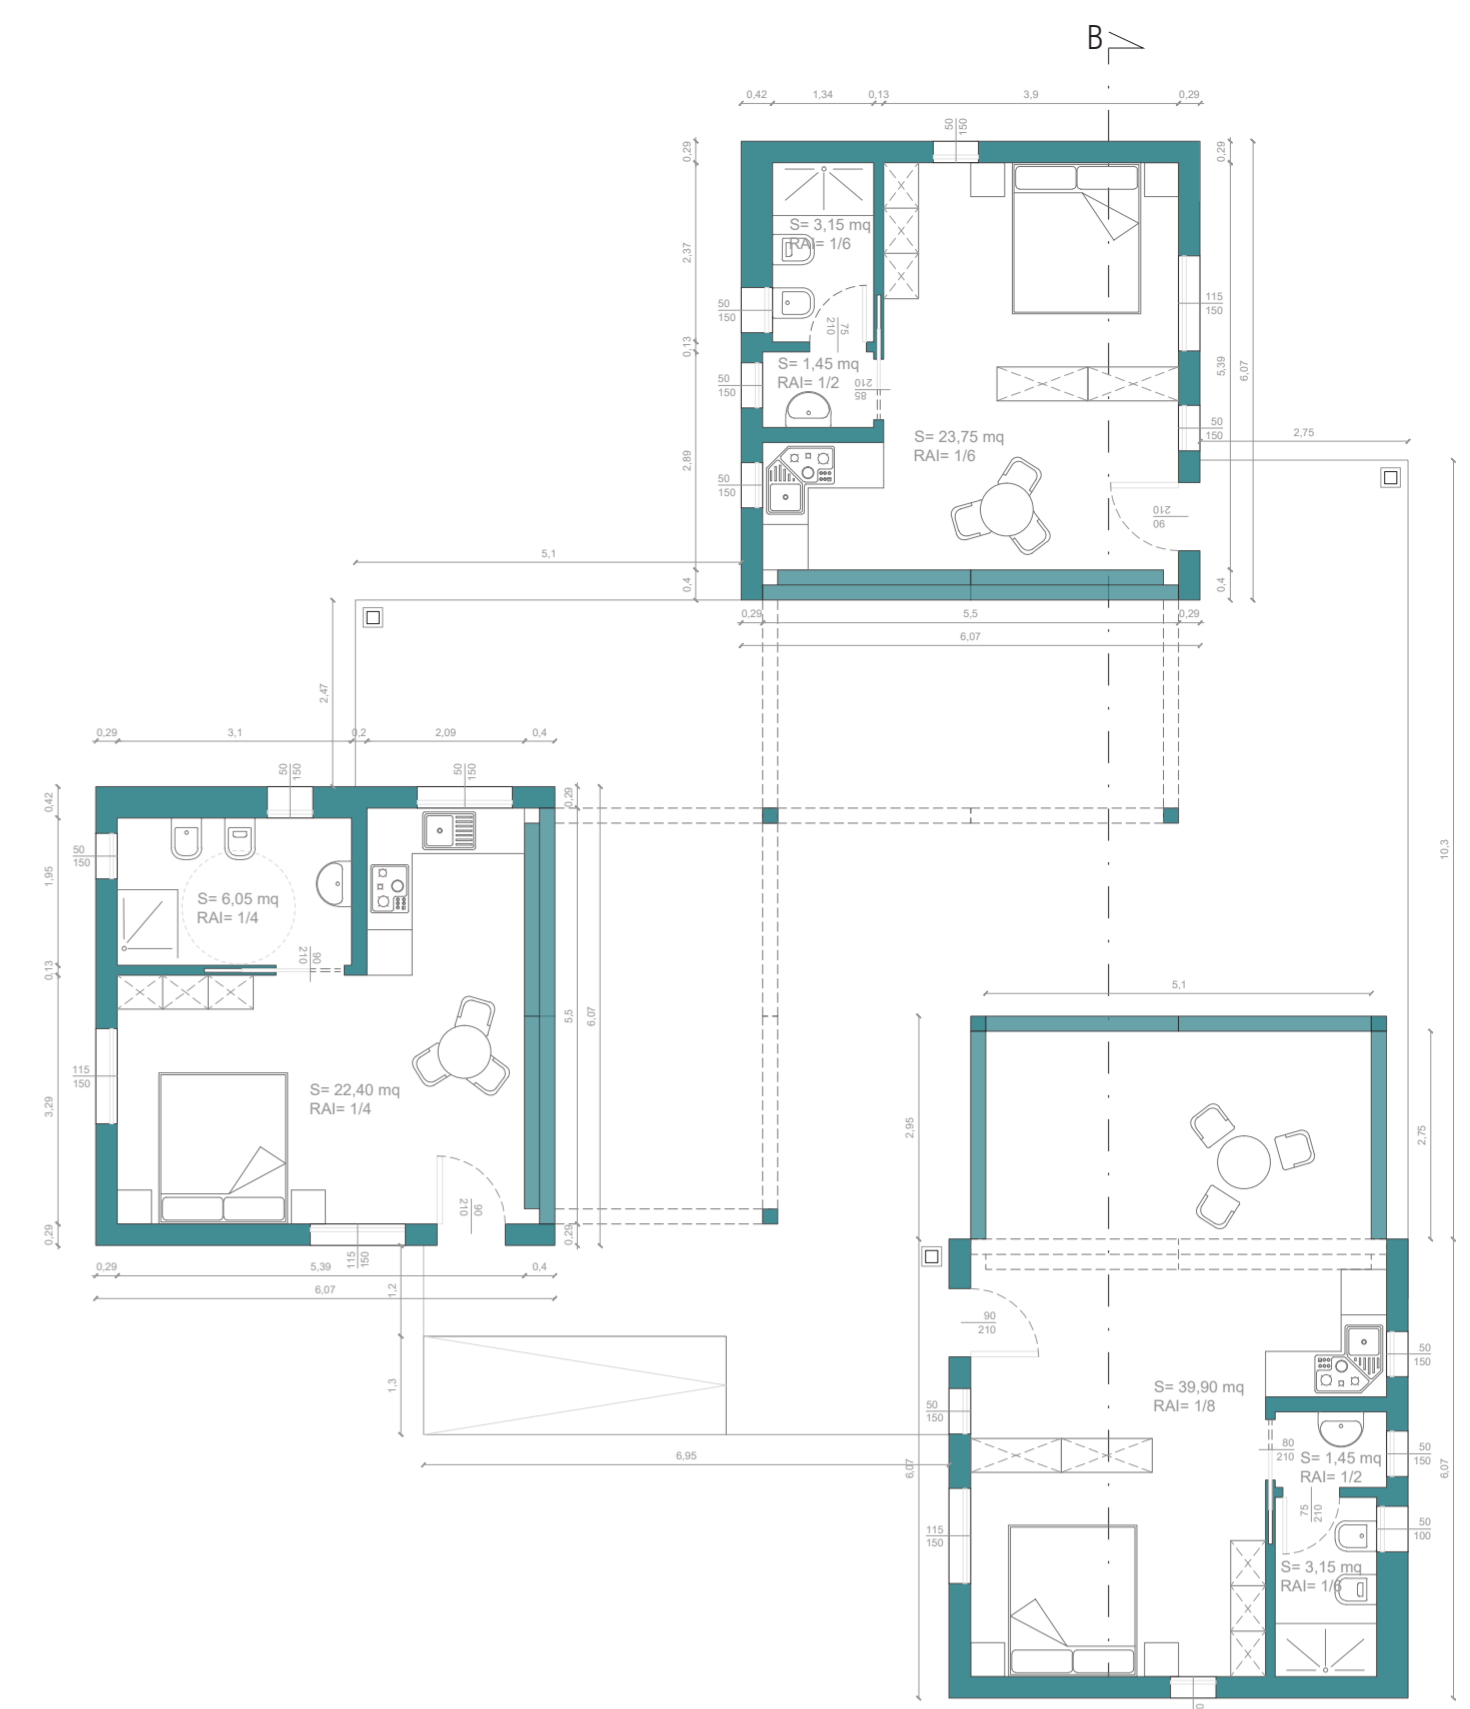

PIANTA ATTACCO A TERRA
Scala 1:200

MODULO SINGOLO

MODULO SINGOLO
CON PARETI CHIUSE

ingresso
distribuzione orizzontale

MODULO SINGOLO
CON PARETI APERTE

ingresso
distribuzione orizzontale

servizi
fascia di distribuzione
zona giorno
zona notte

servizi
fascia di distribuzione
zona giorno
zona notte

PIANTA PIANO TERRA
Scala 1:100

SEZIONE B-B
Scala 1:100

PROSPETTO OVEST
Scala 1:100

SEZIONE A-A
Scala 1:200