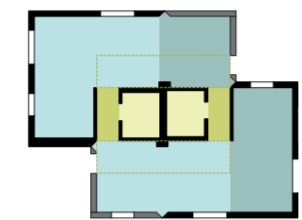

DOPPIO MODULO - VARIANTE CON SERVIZI CENTRALI

DOPPIO MODULO CON PARETI CHIUSE

▶ ingresso
■ distribuzione orizzontale

■ servizi
■ fascia di distribuzione
■ zona giorno
■ zona notte

DOPPIO MODULO CON PARETI APERTE

▶ ingresso
■ distribuzione orizzontale

■ servizi
■ fascia di distribuzione
■ zona giorno
■ zona notte

PIANTA DOPPIO MODULO CON PARETI CHIUSE
Scala 1:100

PIANTA DOPPIO MODULO CON PARETI APERTE
Scala 1:100

SEZIONE AA'
Scala 1:100

SEZIONE BB'
Scala 1:100

SEZIONE CC'
Scala 1:100

DOPPIO MODULO - VARIANTE CON SERVIZI LATERALI

DOPPIO MODULO CON PARETI CHIUSE

▶ ingresso
■ distribuzione orizzontale

■ servizi
■ fascia di distribuzione
■ zona giorno
■ zona notte

DOPPIO MODULO CON PARETI APERTE

▶ ingresso
■ distribuzione orizzontale

■ servizi
■ fascia di distribuzione
■ zona giorno
■ zona notte

PIANTA DOPPIO MODULO CON PARETI CHIUSE
Scala 1:100

PIANTA DOPPIO MODULO CON PARETI APERTE
Scala 1:100