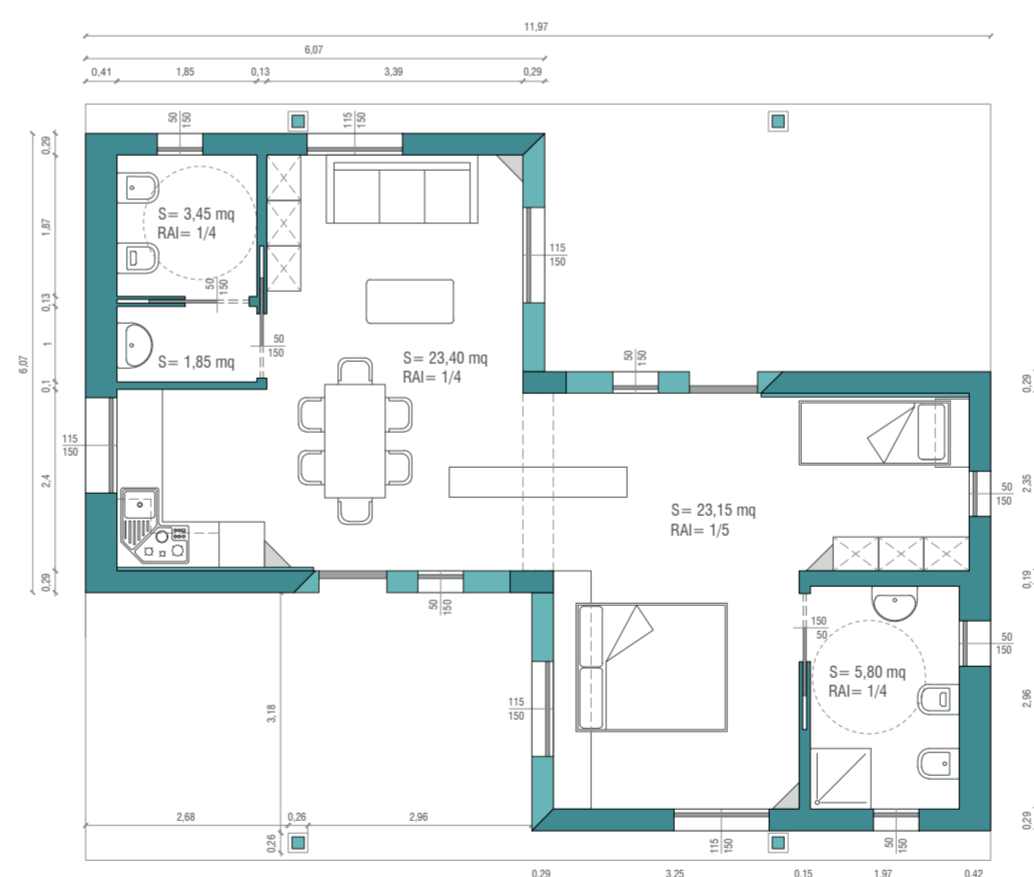

DOPPIO MODULO - VARIANTE CON SERVIZI CENTRALI

DOPPIO MODULO CON PARETI CHIUSE

▶ ingresso
■ distribuzione orizzontale

■ servizi
■ fascia di distribuzione
■ zona giorno
■ zona notte

DOPPIO MODULO CON PARETI APERTE

▶ ingresso
■ distribuzione orizzontale

■ servizi
■ fascia di distribuzione
■ zona giorno
■ zona notte

PIANTA DOPPIO MODULO CON PARETI CHIUSE
Scala 1:100

PIANTA DOPPIO MODULO CON PARETI APERTE
Scala 1:100

SEZIONE AA'
Scala 1:100

SEZIONE BB'
Scala 1:100

SEZIONE CC'
Scala 1:100

DOPPIO MODULO - VARIANTE CON SERVIZI LATERALI

DOPPIO MODULO CON PARETI CHIUSE

▶ ingresso
■ distribuzione orizzontale

■ servizi
■ fascia di distribuzione
■ zona giorno
■ zona notte

DOPPIO MODULO CON PARETI APERTE

▶ ingresso
■ distribuzione orizzontale

■ servizi
■ fascia di distribuzione
■ zona giorno
■ zona notte

PIANTA DOPPIO MODULO CON PARETI CHIUSE
Scala 1:100

PIANTA DOPPIO MODULO CON PARETI APERTE
Scala 1:100