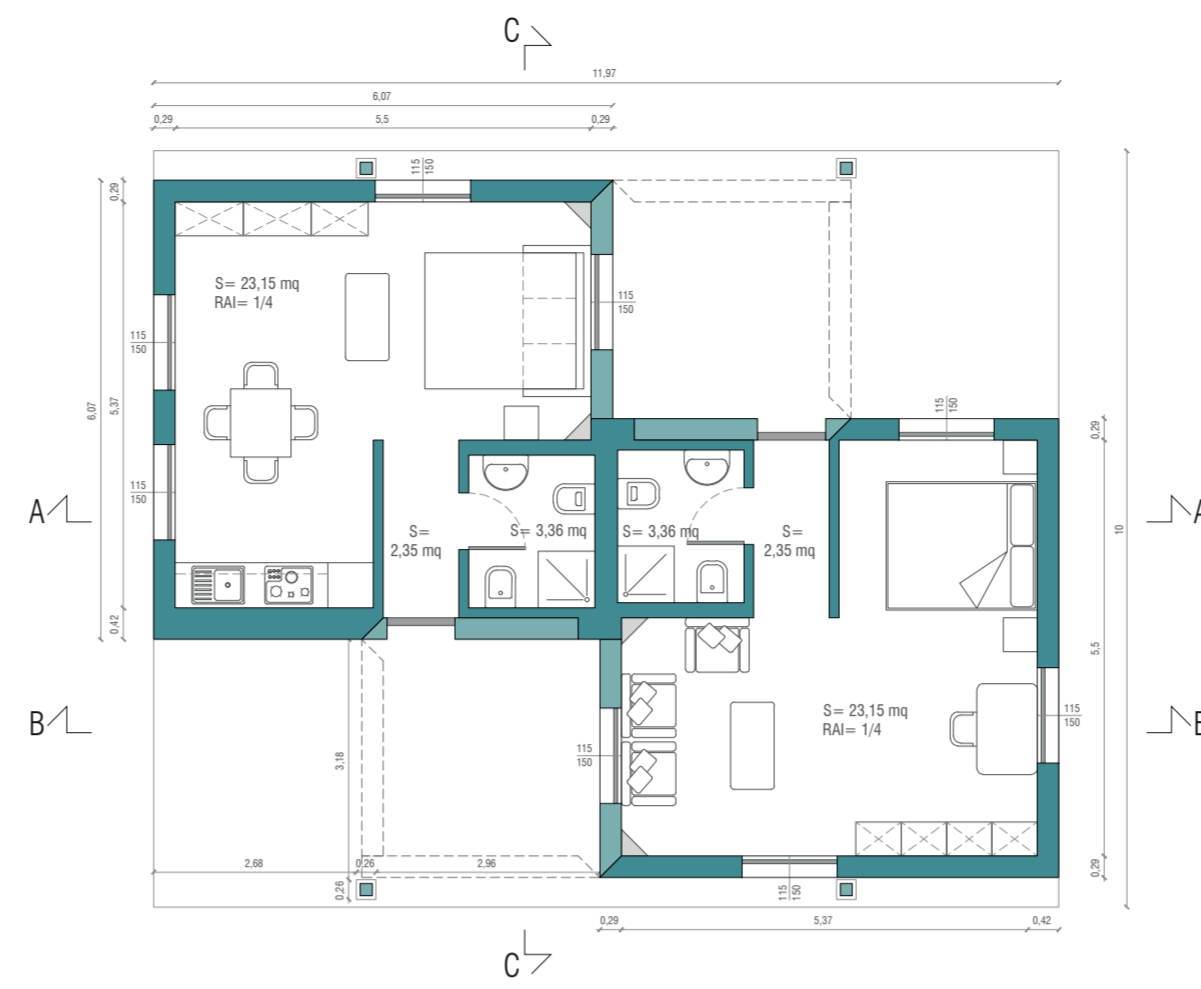

DOPPIO MODULO - VARIANTE CON SERVIZI CENTRALI

DOPPIO MODULO CON PARETI CHIUSE

▶ ingresso
■ distribuzione orizzontale

■ servizi
■ fascia di distribuzione
■ zona giorno
■ zona notte

DOPPIO MODULO CON PARETI APERTE

▶ ingresso
■ distribuzione orizzontale

■ servizi
■ fascia di distribuzione
■ zona giorno
■ zona notte

PIANTA DOPPIO MODULO CON PARETI CHIUSE
Scala 1:100

PIANTA DOPPIO MODULO CON PARETI APERTE
Scala 1:100

SEZIONE AA'
Scala 1:100

SEZIONE BB'
Scala 1:100

SEZIONE CC'
Scala 1:100

DOPPIO MODULO - VARIANTE CON SERVIZI LATERALI

DOPPIO MODULO CON PARETI CHIUSE

▶ ingresso
■ distribuzione orizzontale

■ servizi
■ fascia di distribuzione
■ zona giorno
■ zona notte

DOPPIO MODULO CON PARETI APERTE

▶ ingresso
■ distribuzione orizzontale

■ servizi
■ fascia di distribuzione
■ zona giorno
■ zona notte

PIANTA DOPPIO MODULO CON PARETI CHIUSE
Scala 1:100

PIANTA DOPPIO MODULO CON PARETI APERTE
Scala 1:100