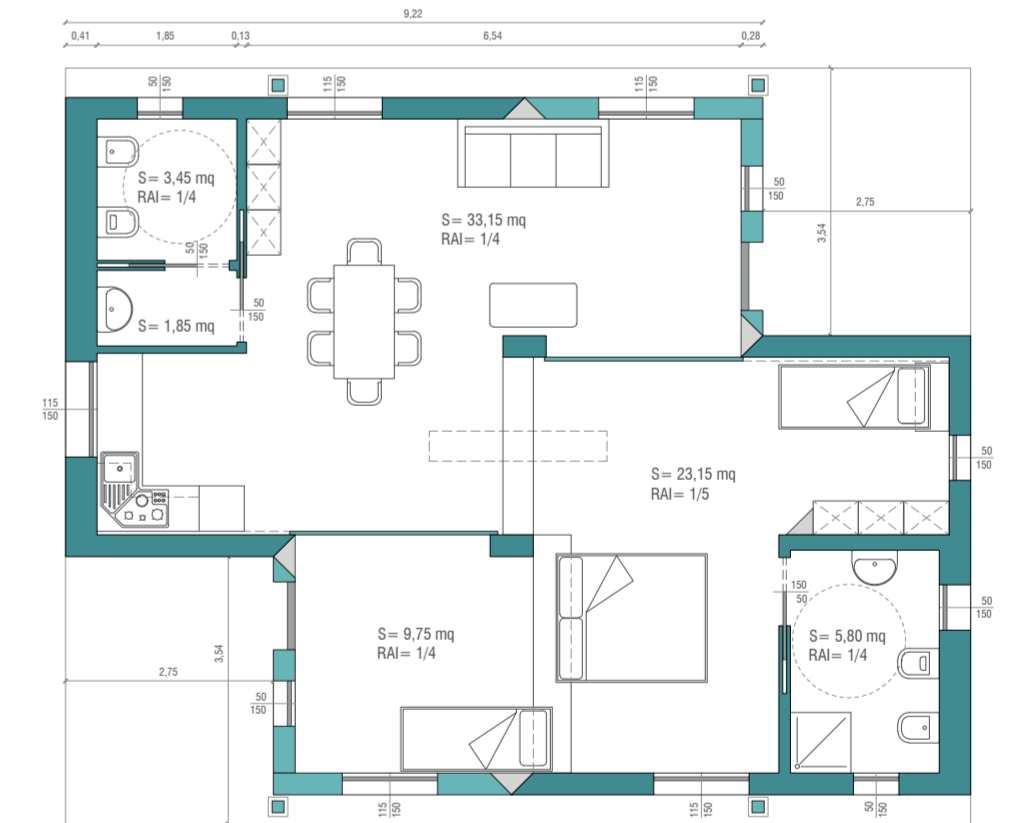

DOPPIO MODULO - VARIANTE CON SERVIZI CENTRALI

DOPPIO MODULO CON PARETI CHIUSE

▶ ingresso
■ distribuzione orizzontale

■ servizi
■ fascia di distribuzione
■ zona giorno
■ zona notte

DOPPIO MODULO CON PARETI APERTE

▶ ingresso
■ distribuzione orizzontale

■ servizi
■ fascia di distribuzione
■ zona giorno
■ zona notte

PIANTA DOPPIO MODULO CON PARETI CHIUSE
Scala 1:100

PIANTA DOPPIO MODULO CON PARETI APERTE
Scala 1:100

SEZIONE AA'
Scala 1:100

SEZIONE BB'
Scala 1:100

SEZIONE CC'
Scala 1:100

DOPPIO MODULO - VARIANTE CON SERVIZI LATERALI

DOPPIO MODULO CON PARETI CHIUSE

▶ ingresso
■ distribuzione orizzontale

■ servizi
■ fascia di distribuzione
■ zona giorno
■ zona notte

DOPPIO MODULO CON PARETI APERTE

▶ ingresso
■ distribuzione orizzontale

■ servizi
■ fascia di distribuzione
■ zona giorno
■ zona notte

PIANTA DOPPIO MODULO CON PARETI CHIUSE
Scala 1:100

PIANTA DOPPIO MODULO CON PARETI APERTE
Scala 1:100