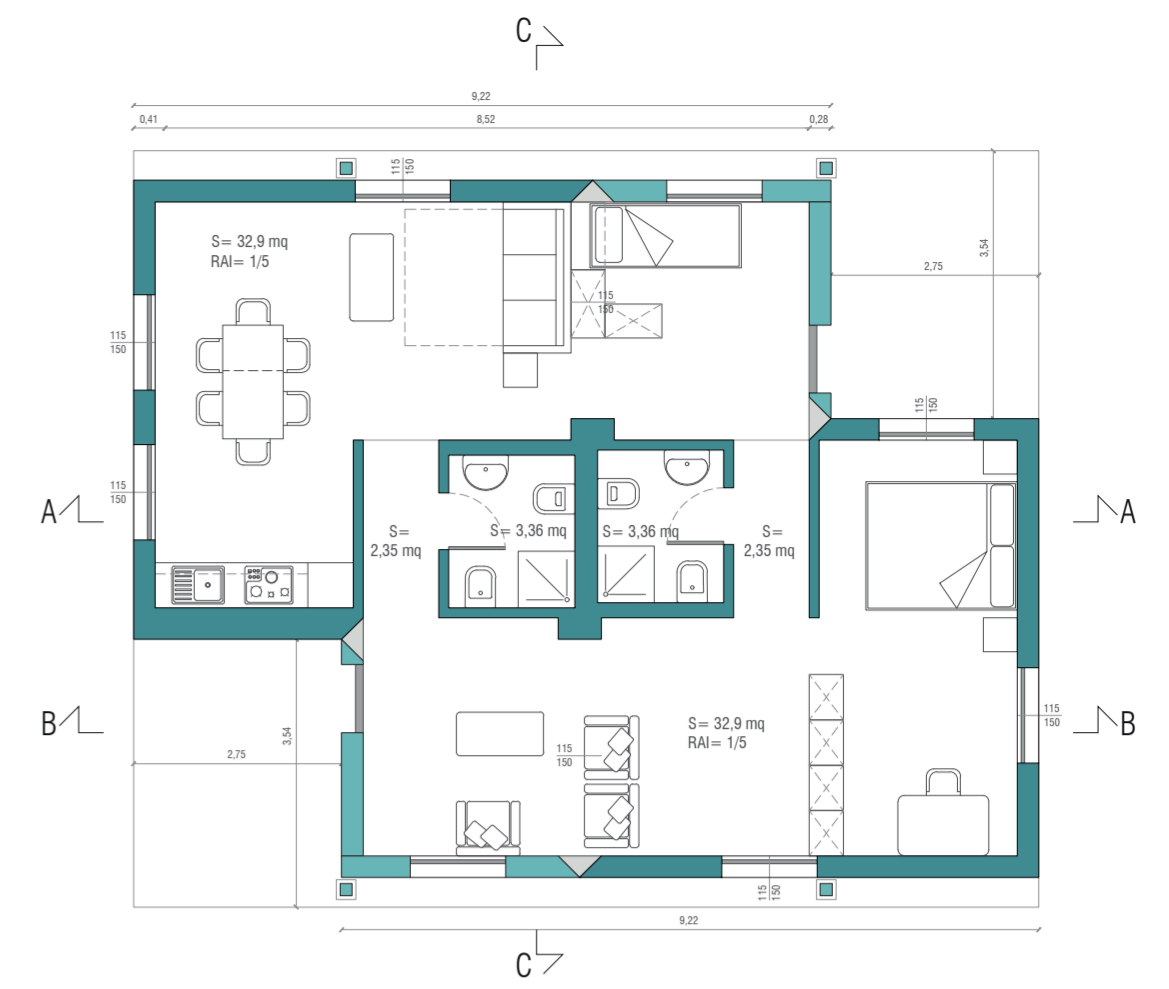

DOPPIO MODULO - VARIANTE CON SERVIZI CENTRALI

DOPPIO MODULO CON PARETI CHIUSE

▶ ingresso
■ distribuzione orizzontale

■ servizi
■ fascia di distribuzione
■ zona giorno
■ zona notte

DOPPIO MODULO CON PARETI APERTE

▶ ingresso
■ distribuzione orizzontale

■ servizi
■ fascia di distribuzione
■ zona giorno
■ zona notte

PIANTA DOPPIO MODULO CON PARETI CHIUSE
Scala 1:100

PIANTA DOPPIO MODULO CON PARETI APERTE
Scala 1:100

SEZIONE AA'
Scala 1:100

SEZIONE BB'
Scala 1:100

SEZIONE CC'
Scala 1:100

DOPPIO MODULO - VARIANTE CON SERVIZI LATERALI

DOPPIO MODULO CON PARETI CHIUSE

▶ ingresso
■ distribuzione orizzontale

■ servizi
■ fascia di distribuzione
■ zona giorno
■ zona notte

DOPPIO MODULO CON PARETI APERTE

▶ ingresso
■ distribuzione orizzontale

■ servizi
■ fascia di distribuzione
■ zona giorno
■ zona notte

PIANTA DOPPIO MODULO CON PARETI CHIUSE
Scala 1:100

PIANTA DOPPIO MODULO CON PARETI APERTE
Scala 1:100