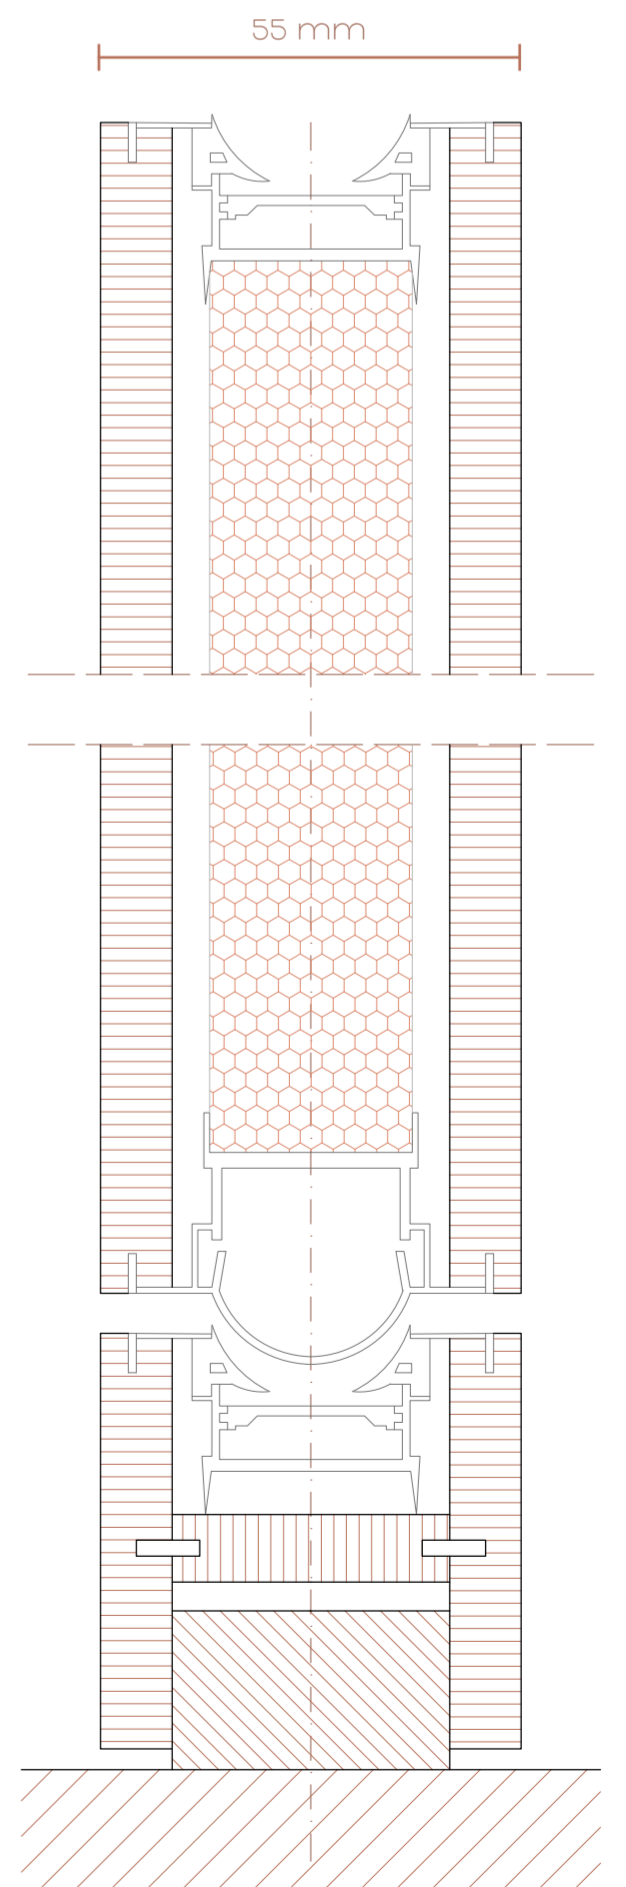

Pianta tipo - scala 1:20

Sezione verticale parete flessibile scala 1:2

Esploso schematico

Accessori parete attrezzabile:  
 - porta-scarpe  
 - porta-riviste  
 - appendiabiti

Tema del "soffietto" ripreso in:

- porte servizi
- pareti mobili
- vetrate e separè
- aree comuni
- brise soleil

Sezione orizzontale parete flessibile scala 1:1