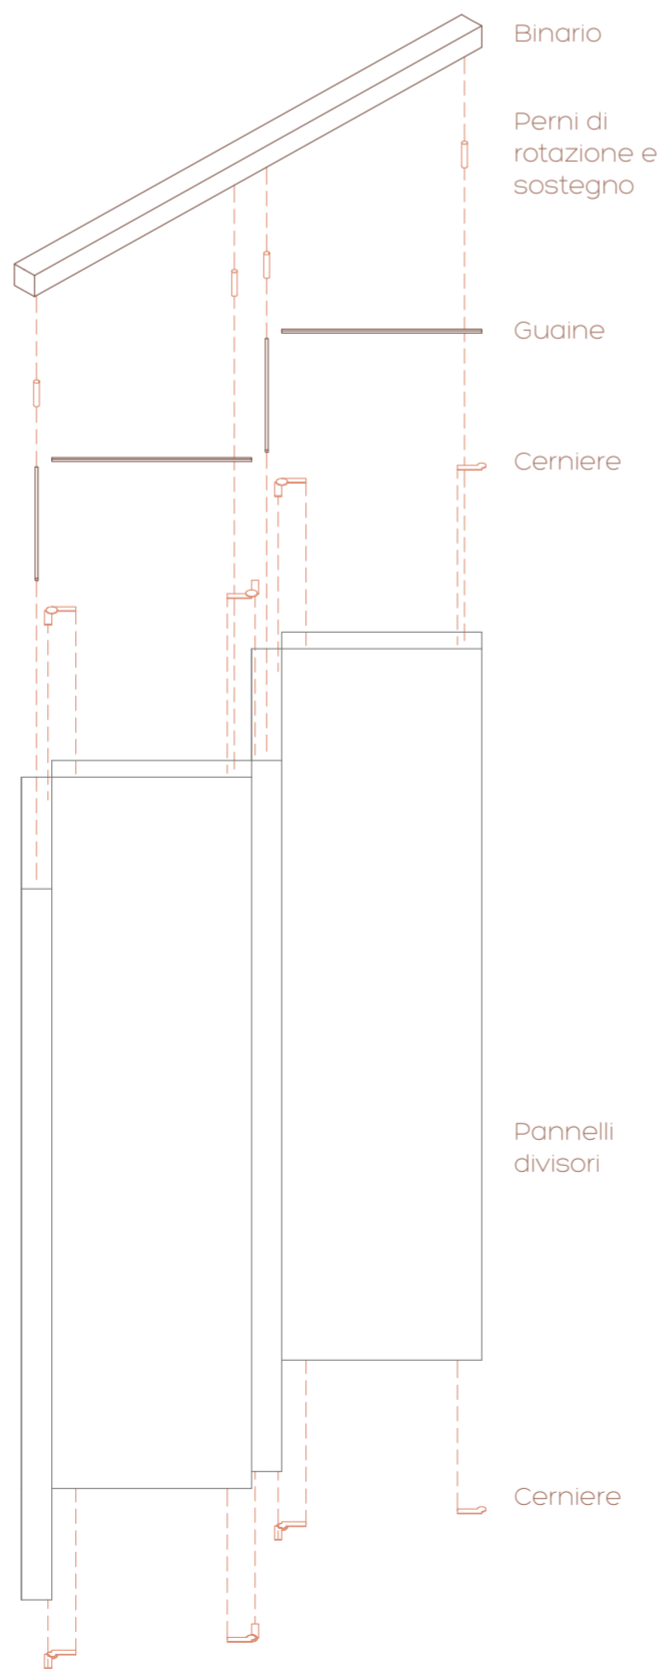

Pianta tipo - scala 1:20

Sezione verticale parete flessibile scala 1:2

Esploso schematico

Accessori parete attrezzabile:  
 - porta-scarpe  
 - porta-riviste  
 - appendiabiti

Tema del "soffietto" ripreso in:

- porte servizi
- pareti mobili
- vetrate e separè
- aree comuni
- brise soleil

Sezione orizzontale parete flessibile scala 1:1