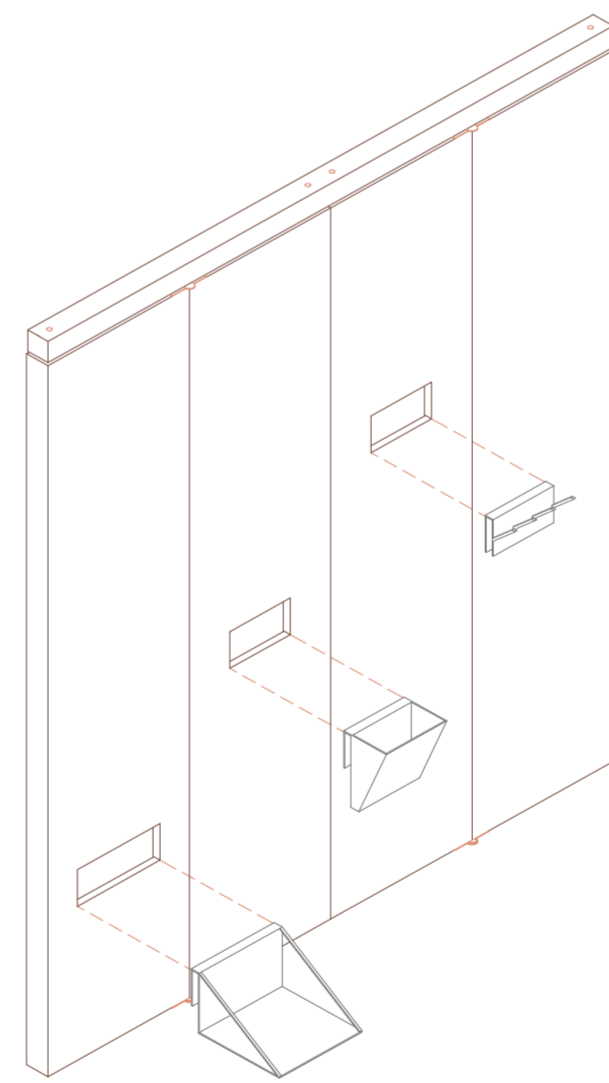

Pianta tipo - scala 1:20

Sezione verticale parete flessibile scala 1:2

Esploso schematico

Accessori parete attrezzabile:  
 - porta-scarpe  
 - porta-riviste  
 - appendiabiti

Tema del "soffietto" ripreso in:

- porte servizi
- pareti mobili
- vetrate e separè
- aree comuni
- brise soleil

Sezione orizzontale parete flessibile scala 1:1