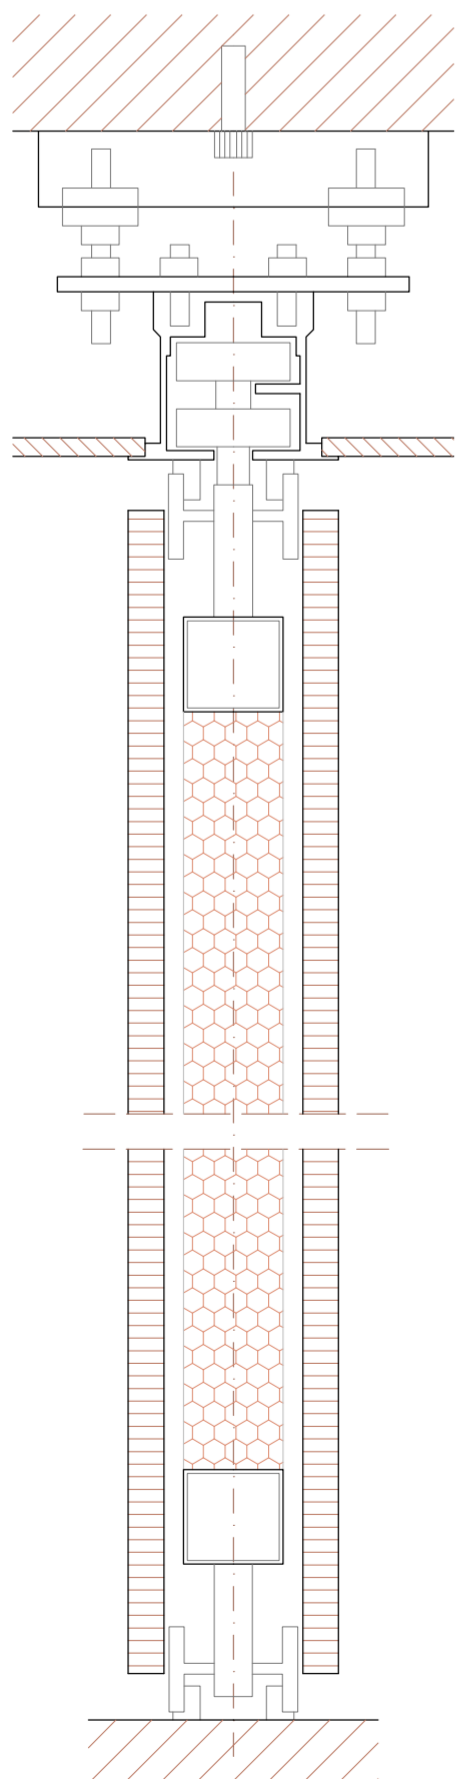

Pianta tipo - scala 1:20

Sezione verticale parete flessibile scala 1:2

Esploso schematico

Accessori parete attrezzabile:  
 - porta-scarpe  
 - porta-riviste  
 - appendiabiti

Tema del "soffietto" ripreso in:

- porte servizi
- pareti mobili
- vetrate e separè
- aree comuni
- brise soleil

Sezione orizzontale parete flessibile scala 1:1