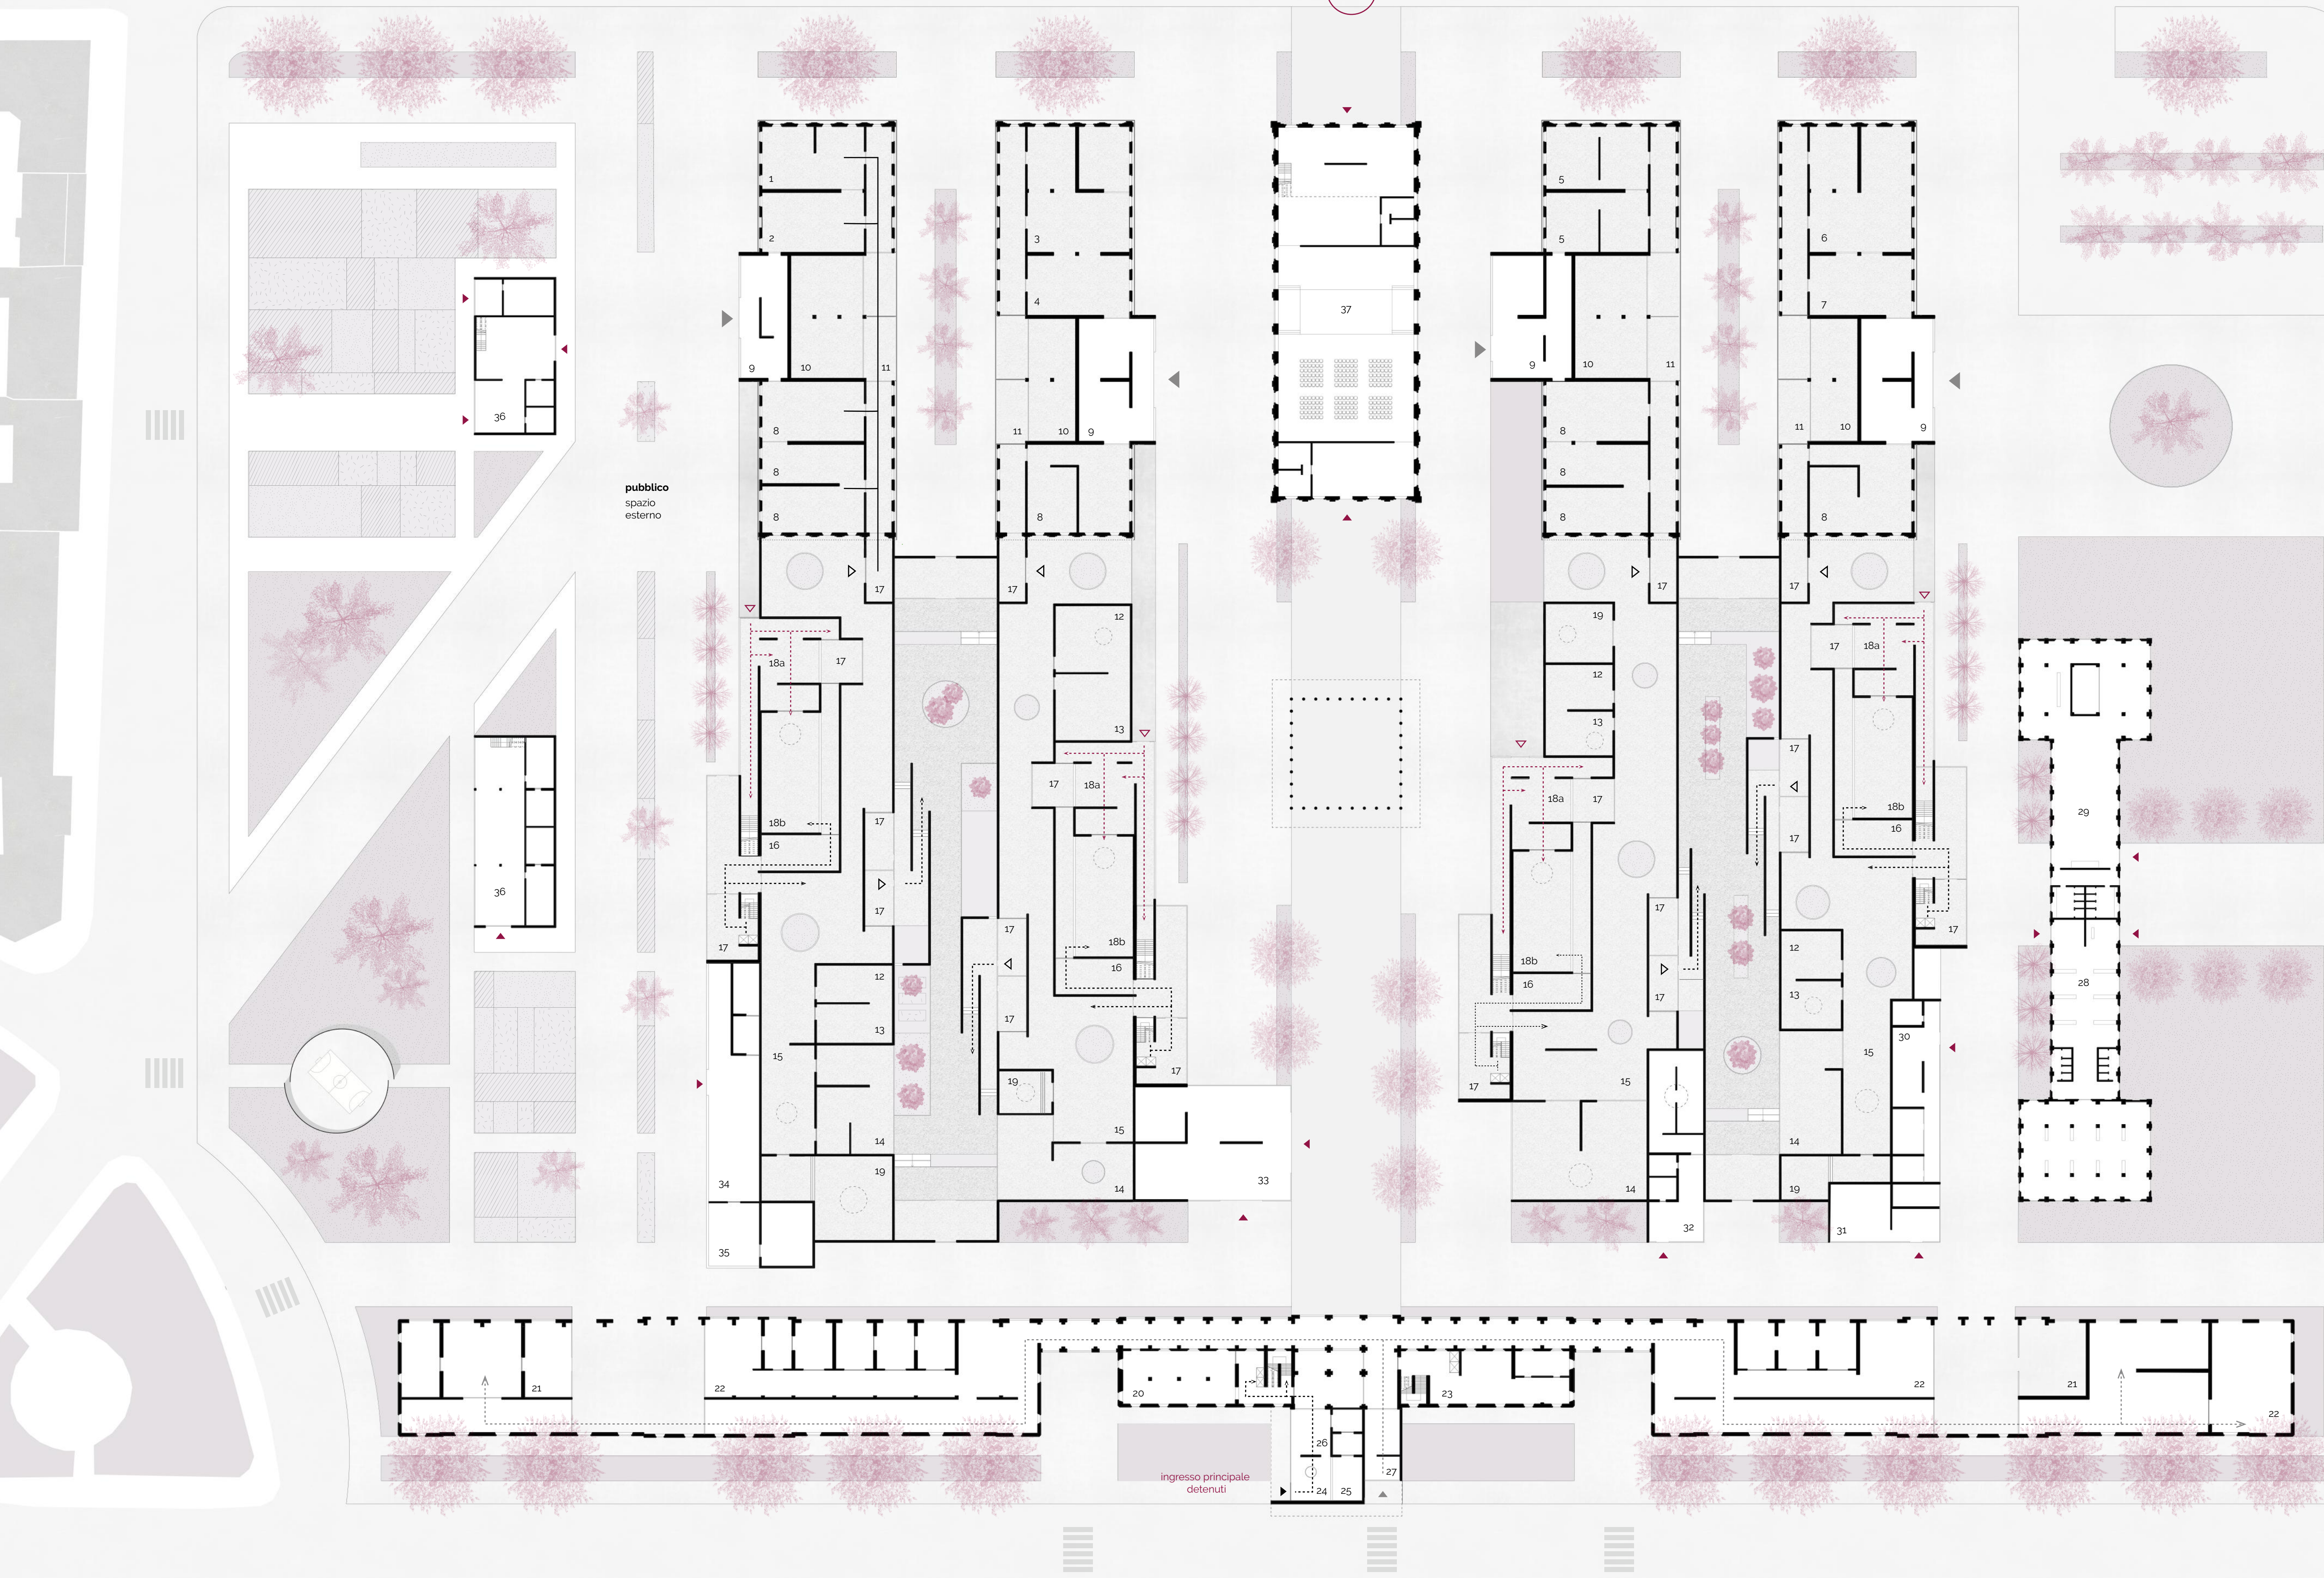

TAV 02

Attacco a terra | flussi
scala 1:500

Spazi Lavorativi | educativi

1. orto indoor
2. spazio per la lavorazione dei prodotti
3. falegnameria
4. lab. scultura
5. lab. creativi
6. riparazione pc
7. call center
8. aula didattica
9. uffici cooperative
10. spazio mensa | socializzazione
11. spazio di controllo

Servizi piattaforma

12. lavanderia
13. sopravvitto
14. biblioteca | aule studio
15. spazio lettura | socializzazione
16. controllo detenuti | accesso area visite
17. spazio di controllo
7. 18a. accettazione e controllo visitatori
18. spazio incontro visitatori
19. spazio di culto

Area amministrativa

20. spazi operatori penitenziari
21. sportelli pubblici
22. uffici servizi sociali e associazioni
23. servizi

Ingresso

24. ingresso principale detenuti
25. accettazione
26. controllo preliminare
27. ingresso e controllo operatori

Spazi pubblici

28. biblioteca di quartiere
29. ristorante gestito dai detenuti
30. spazio corsi
31. palestra
32. spazio co working
33. spazio espositivo
34. bar
35. vendita prodotti orti urbani
36. orti urbani di quartiere
37. centro civico | auditorium

- accesso detenuti
- ▶▶ accesso detenuti area lavorativa | esterno
- ▶▶▶ accesso operatori
- ▶▶▶▶ accesso visitatori
- ▶▶▶▶▶ accessi spazi pubblici