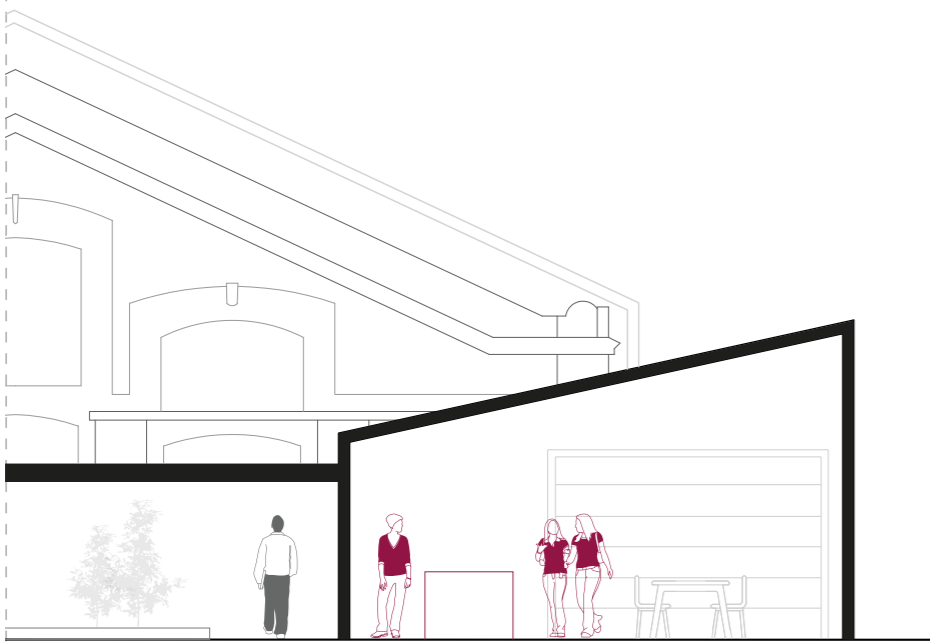

Spazio interno detenuto | Spazio interno pubblico