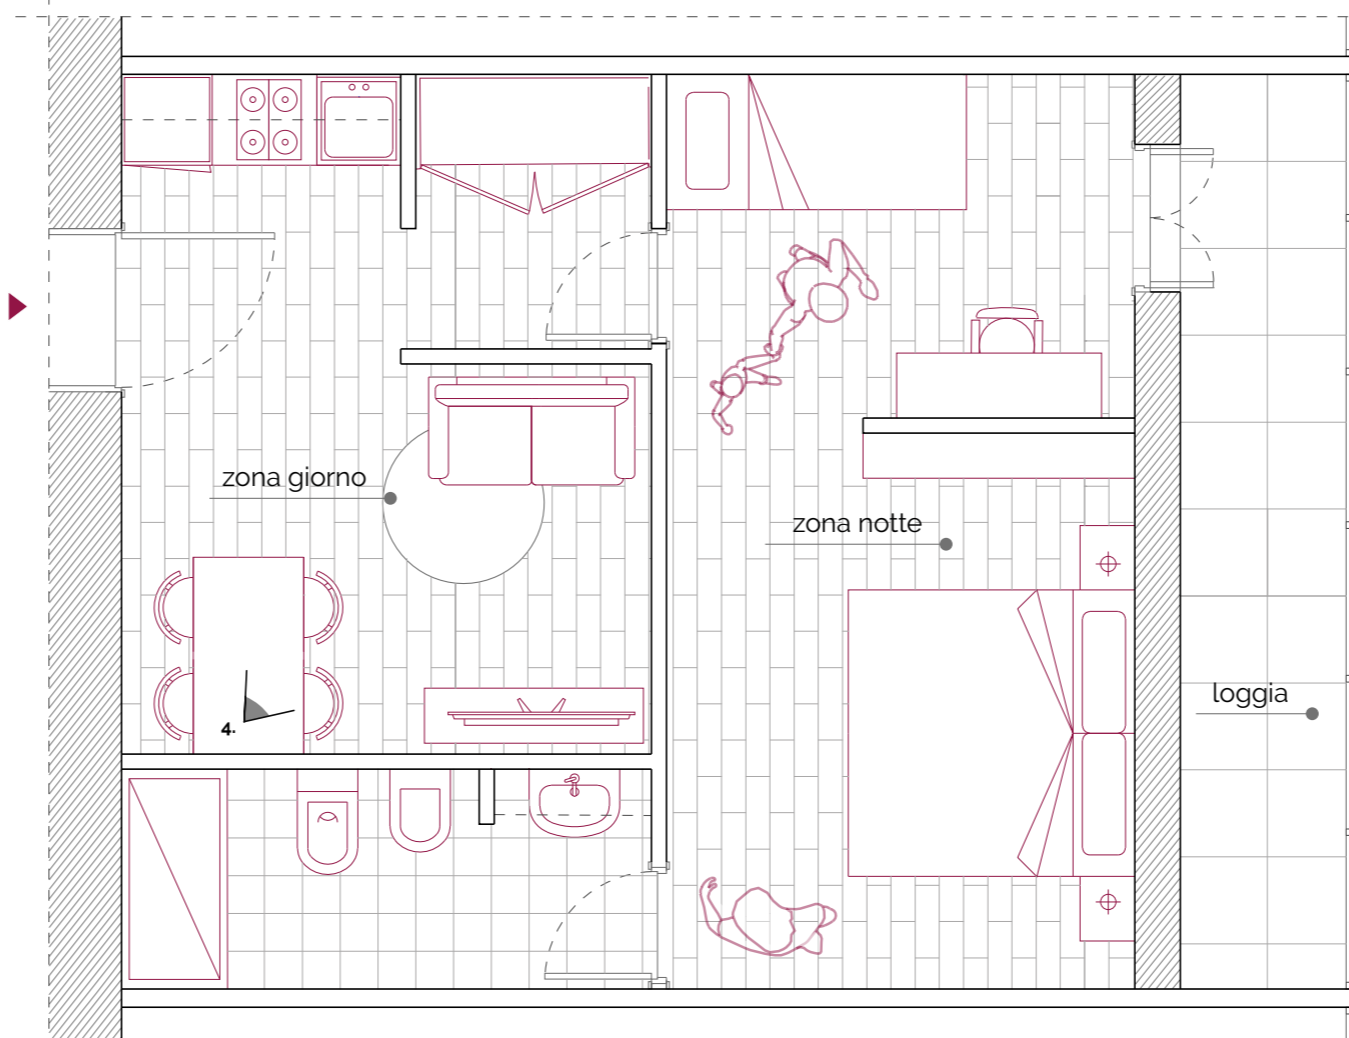

APPARTAMENTO INCONTRO FAMILIARI

LIVELLO DI PRIVATIZZAZIONE

SORVEGLIANZA

videocamere

DIMENSIONI

39 mq

spazio di controllo