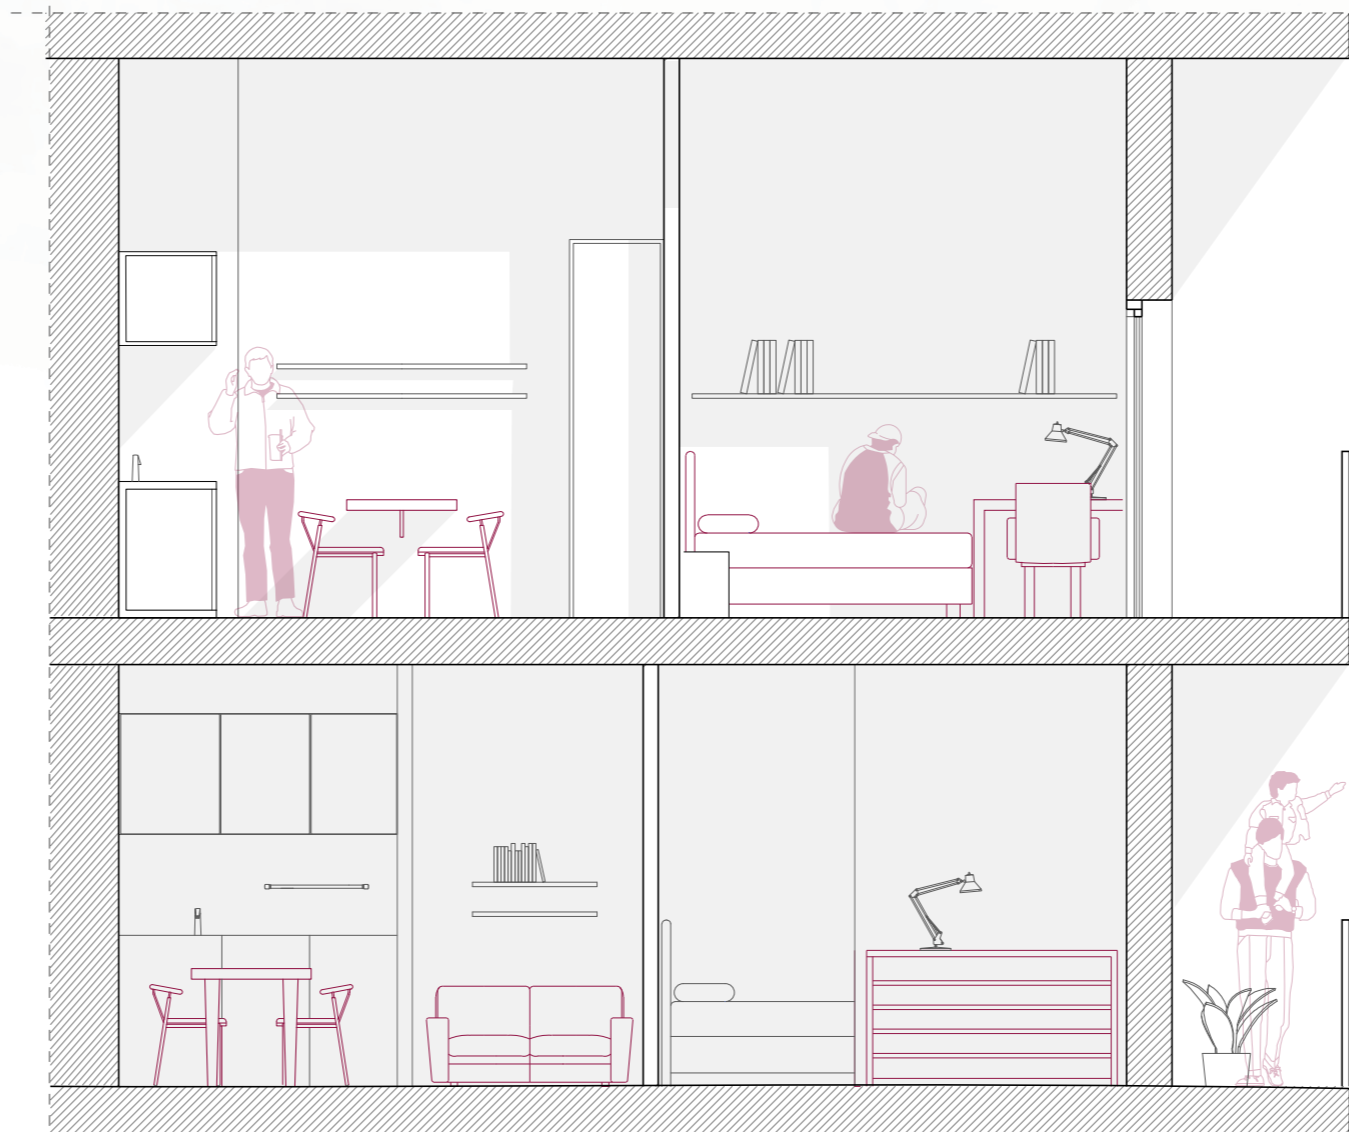

2 - cella | zona notte