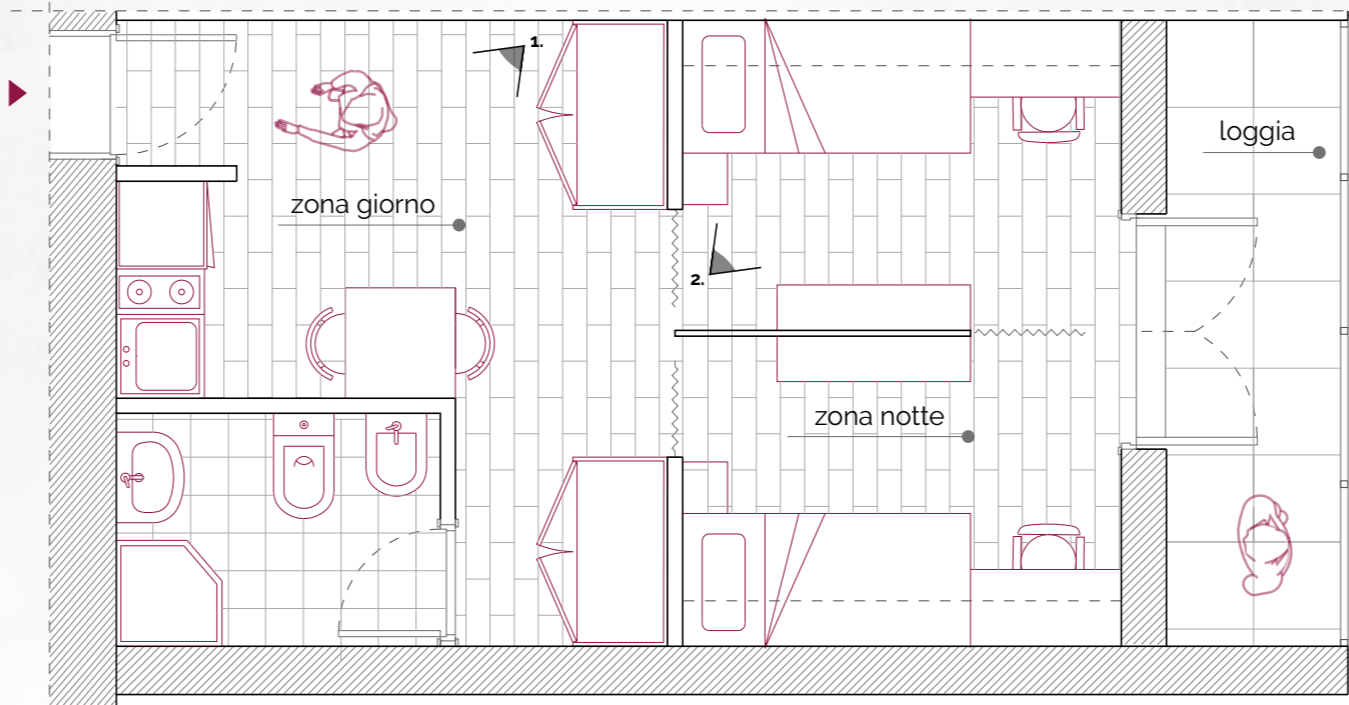

CAMERA DI PERNOTTAMENTO DETENTIVA doppia

LIVELLO DI PRIVATIZZAZIONE

SORVEGLIANZA

videocamere

DIMENSIONI

1 - cella | zona giorno