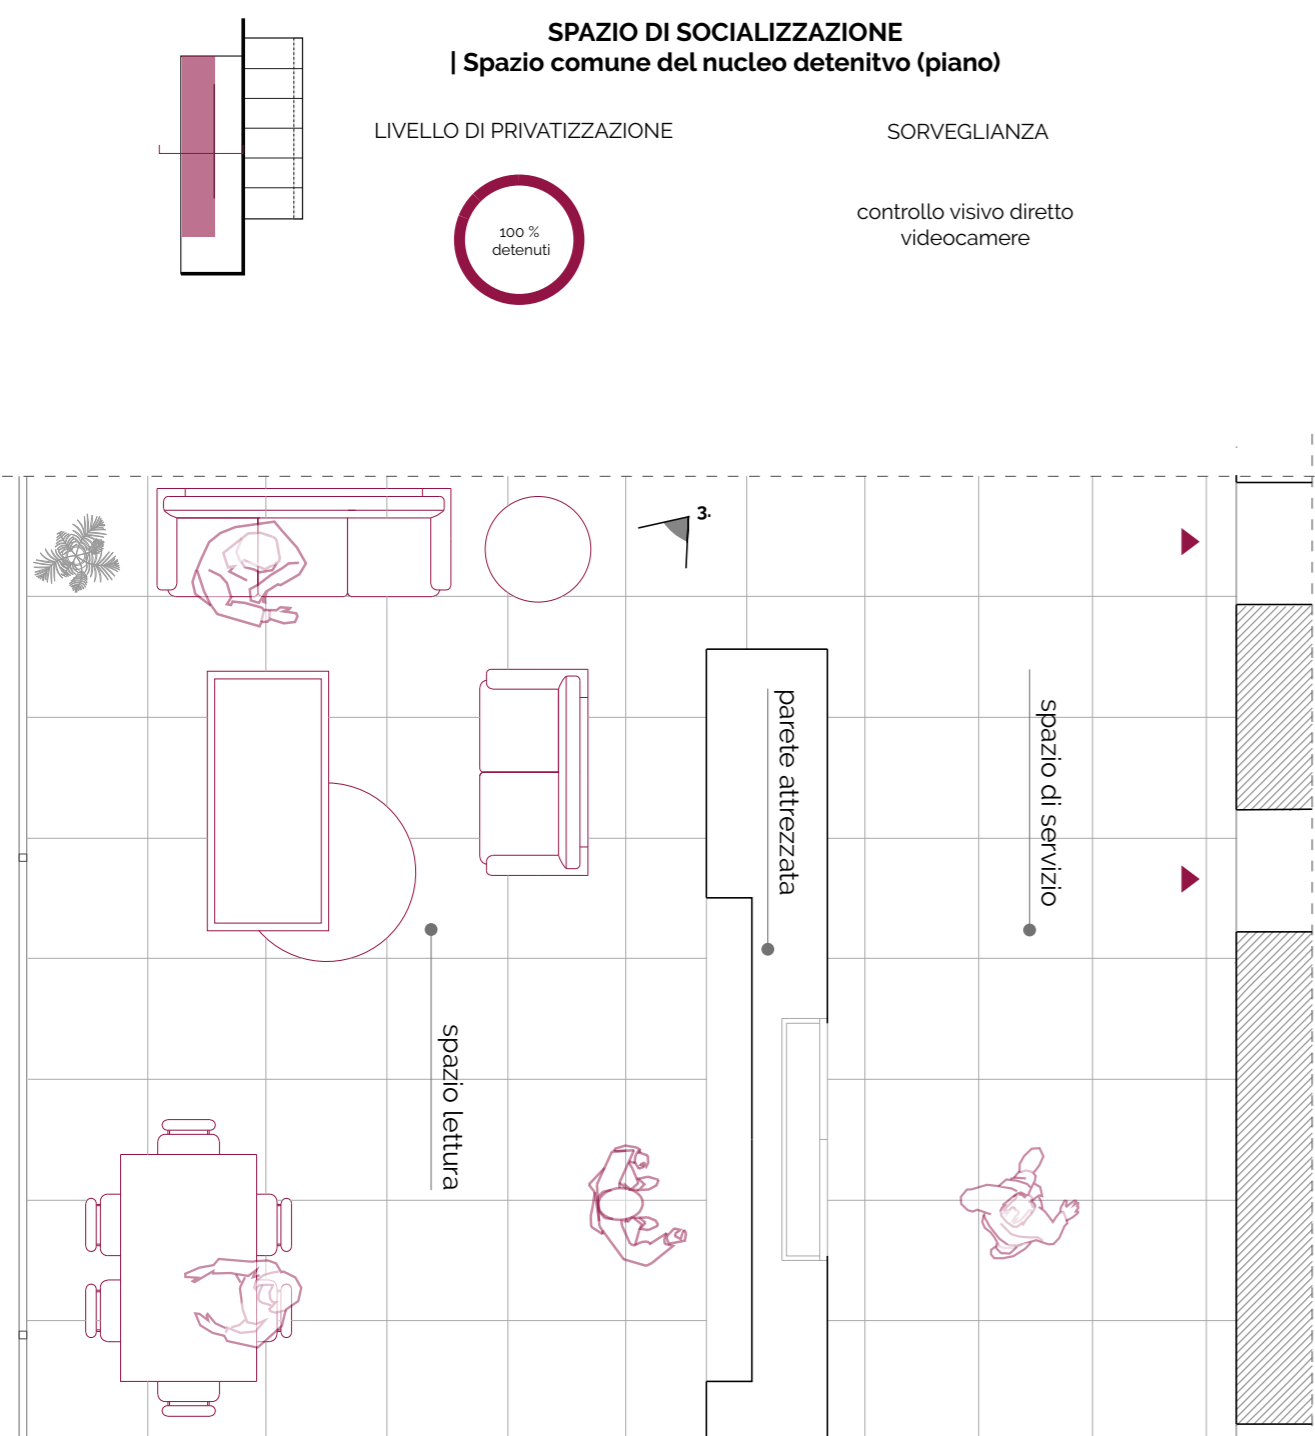

SPAZIO DI SOCIALIZZAZIONE
| Spazio comune del nucleo detentivo (piano)

LIVELLO DI PRIVATIZZAZIONE

SORVEGLIANZA

controllo visivo diretto
videocamere