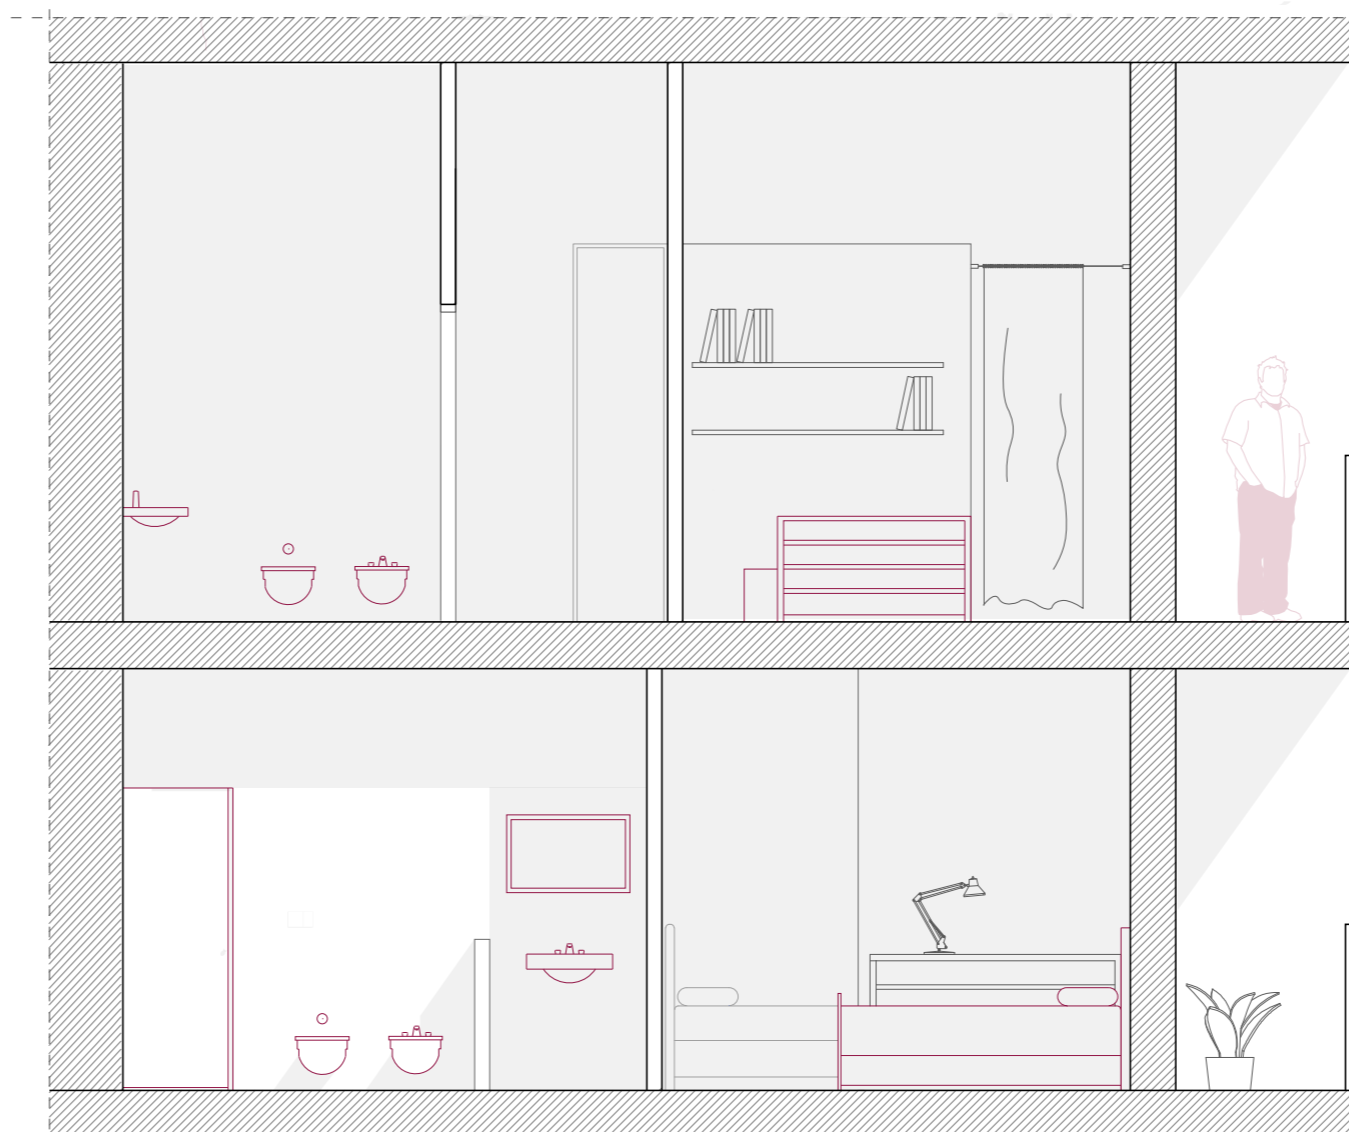

3 - spazio di socializzazione