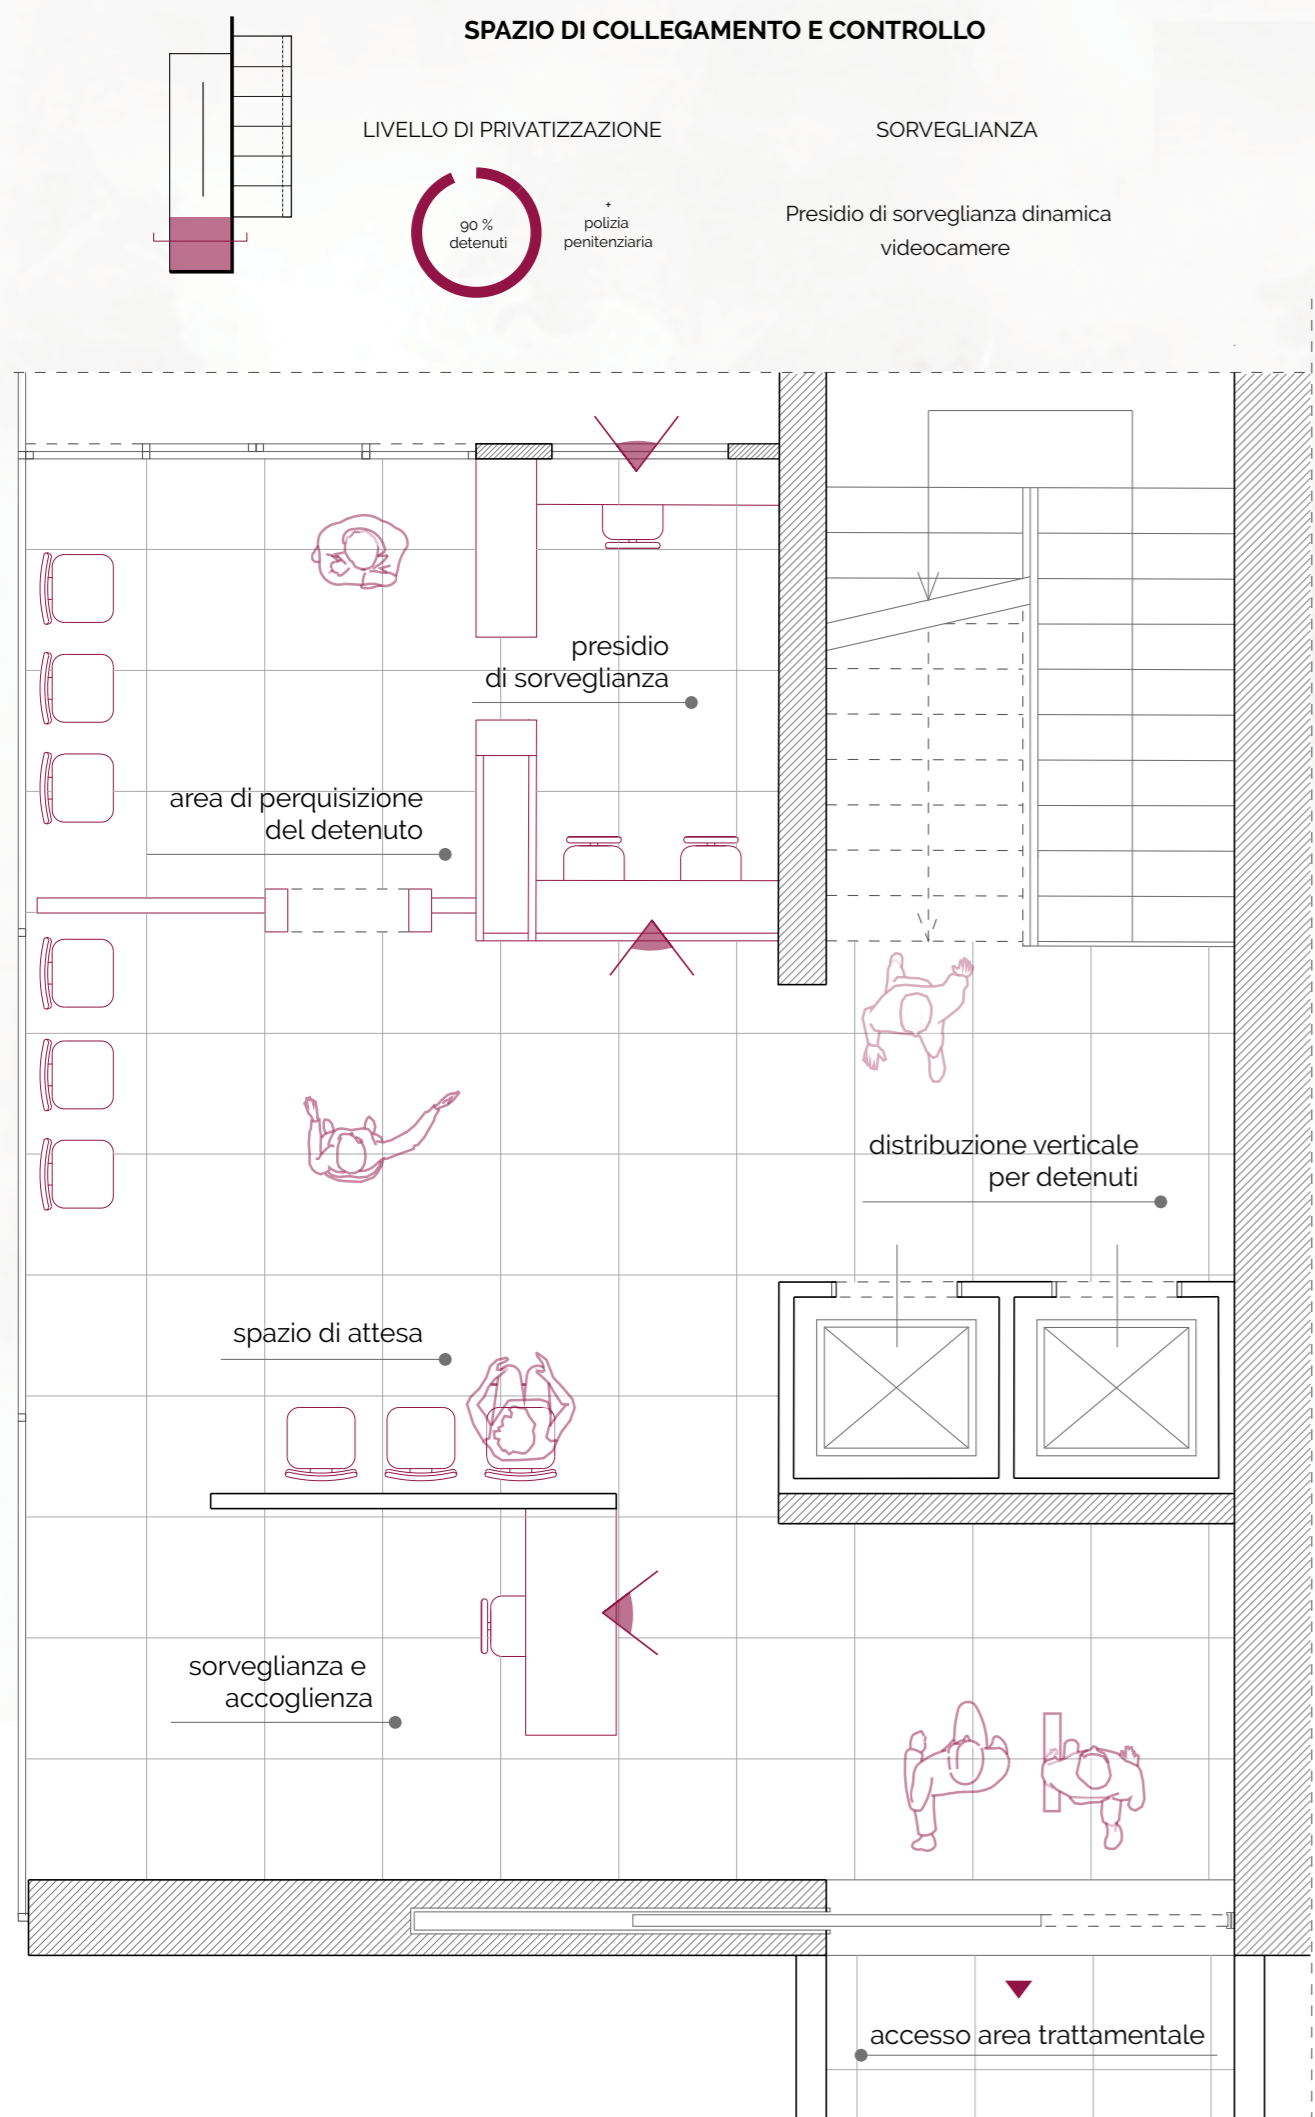

SPAZIO DI COLLEGAMENTO E CONTROLLO

LIVELLO DI PRIVATIZZAZIONE

SORVEGLIANZA

Presidio di sorveglianza dinamica
videocamere