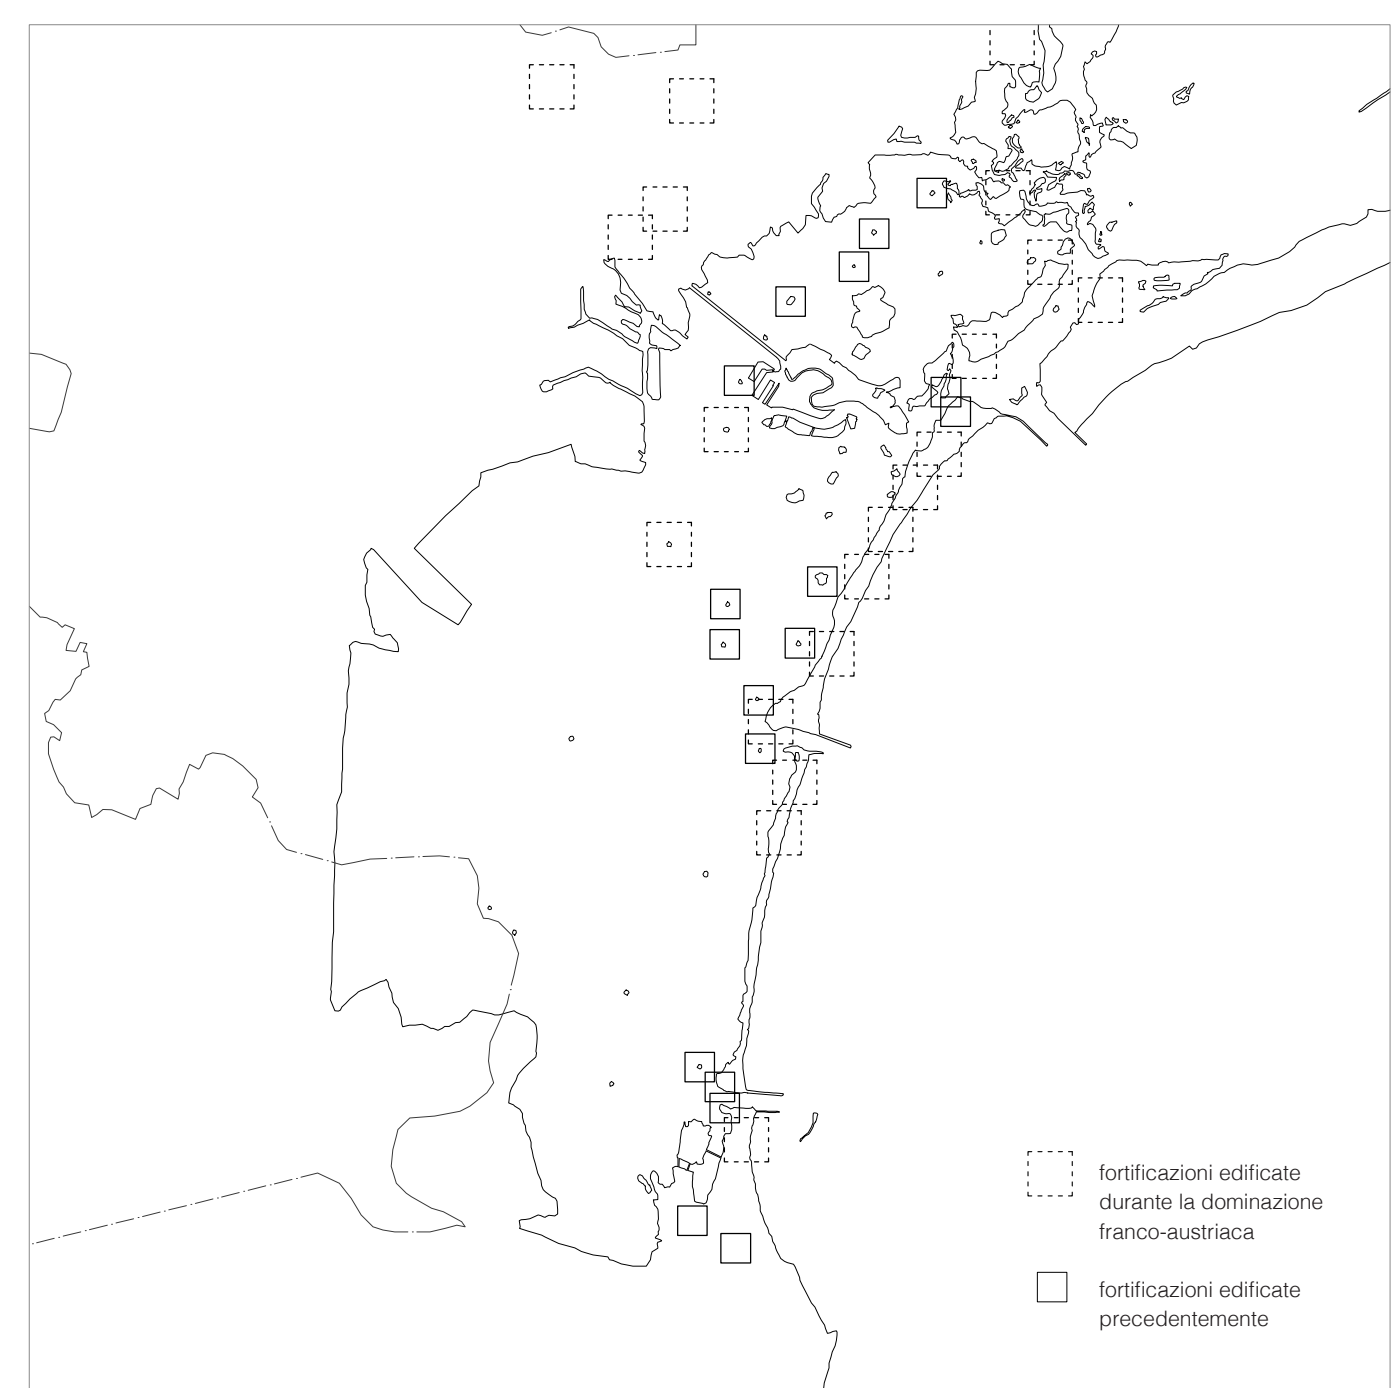

1. costellazione | fortificazioni, laguna di venezia
2. XIV-XVIII secolo, repubblica di venezia
1. batteria buel del lovo
  2. batteria carbonera
  3. batteria tessera
  4. forte sant'erasmo
  5. batteria campalto
  6. batteria trezze
  7. forte sant'andrea
  8. forte san nicolo
  9. ottagono campana
  10. ottagono poveglia
  11. batteria poveglia
  12. batteria fisolo
  13. ottagono abbandonato
  14. ottagono alberoni
  15. ottagono san pietro
  16. ottagono ca' roman
  17. forte san felice
  18. forte san michele
  19. forte brondolo
4. XVIII-XIX secolo, periodo franco-austriaco
20. forte pepe
  21. forte carpeneo
  22. forte mazzobbo
  23. forte manin
  24. forte marghera
  25. forte treporti
  26. torre massimiliana
  27. san giorgio in alga
  28. batteria quattro fontane
  29. batteria casabianca
  30. batteria terre perse
  31. forte malamocco
  32. batteria san leonardo
  33. batteria roccchetta
  34. forte san pietro
  35. forte santo stefano
  36. forte ca' roman
  37. batteria sottomarina
6. XIX-XX secolo, regno d'italia
38. forte cosenz
  39. forte rossarol
  40. forte bazzera
  41. forte tron
  42. forte poerio