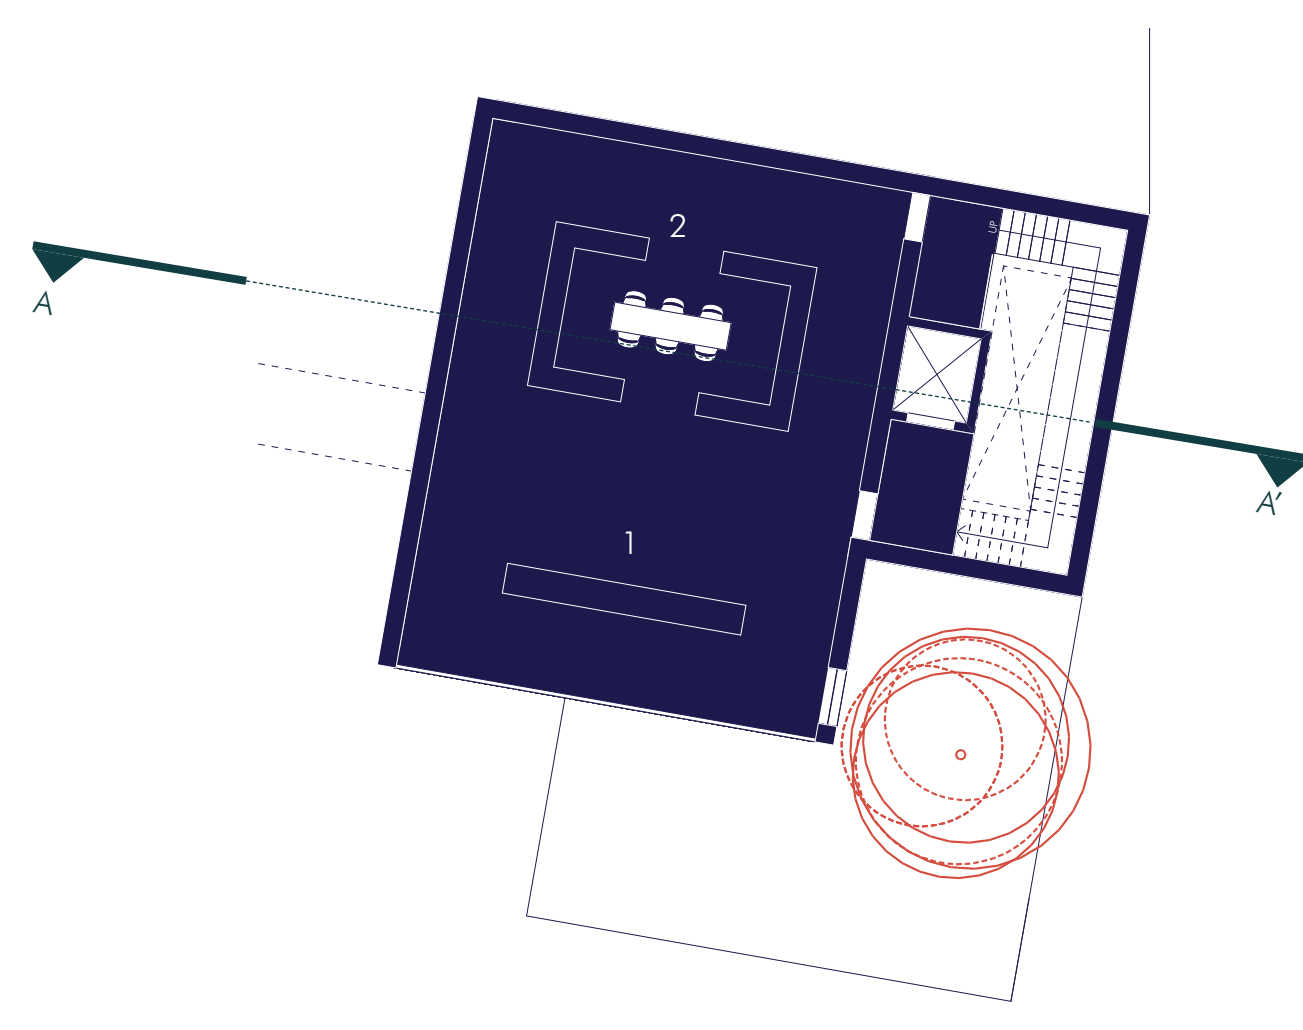

-0.75m Plan
1:200

+2.55m Plan
1:200

+6m Plan
1:200

+12m Plan
1:200

- 1. Museum Shop
- 2. Reception
- 3. Exhibition space

REVITALIZATION OF HISTORIC CORE OF HYDERABAD

Politecnico di Milano - Polo Territoriale di Mantova Scuola Di Architettura Urbanistica
Ingegneria Della Costruzioni
Laurea Magistrale in Architettura
Anno Accademico 2019/20