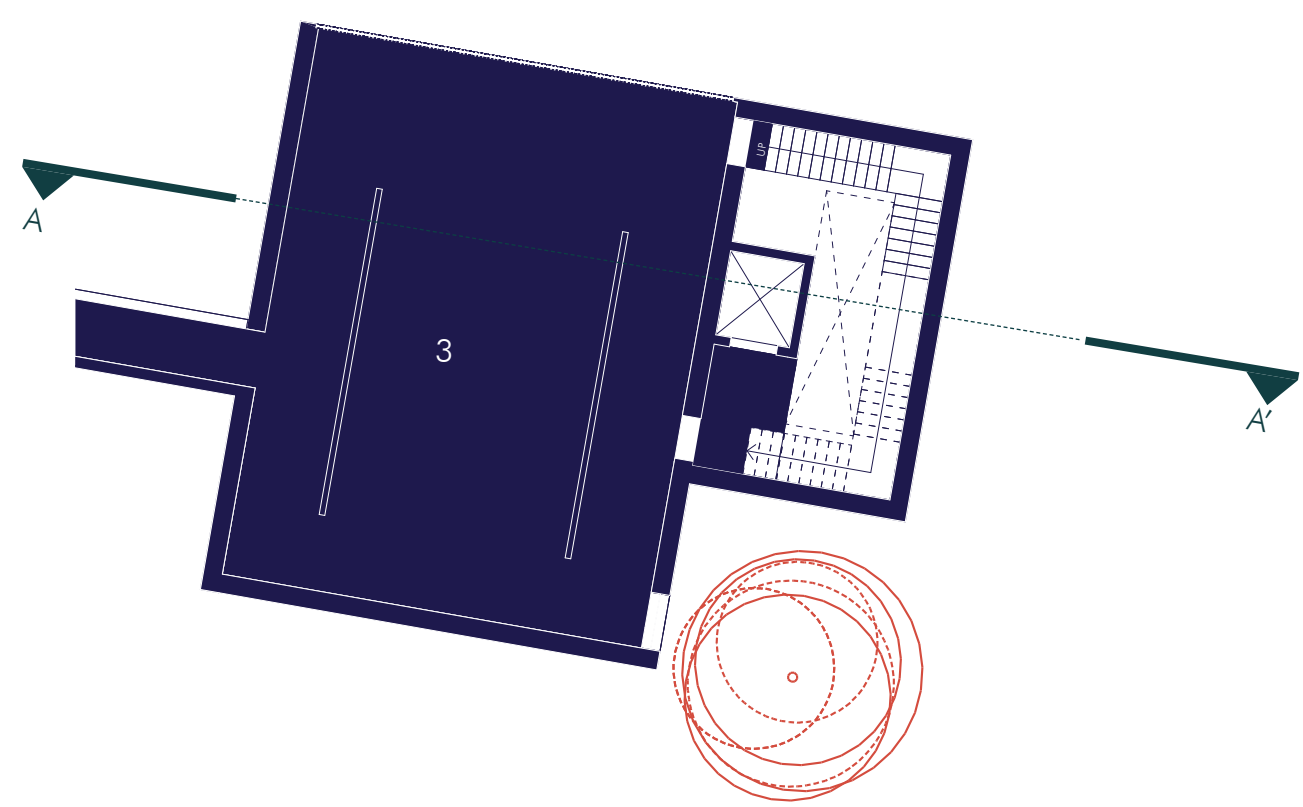

-0.75m Plan
1:200

+2.55m Plan
1:200

+6m Plan
1:200

+12m Plan
1:200

- 1. Museum Shop
- 2. Reception
- 3. Exhibition space

REVITALIZATION OF HISTORIC CORE OF HYDERABAD

Politecnico di Milano - Polo Territoriale di Mantova Scuola Di Architettura Urbanistica
Ingegneria Della Costruzioni
Laurea Magistrale in Architettura
Anno Accademico 2019/20