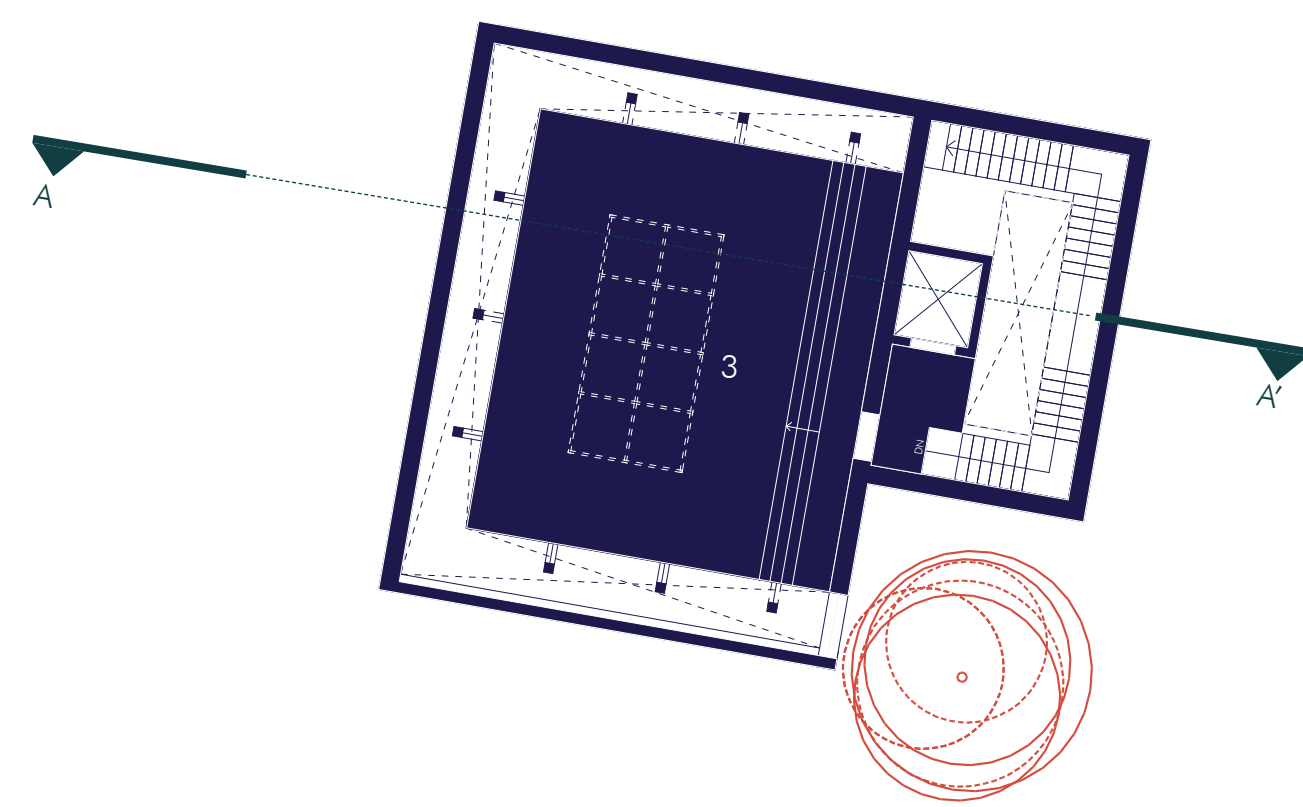

-0.75m Plan
1:200

+2.55m Plan
1:200

+6m Plan
1:200

+12m Plan
1:200

- 1. Museum Shop
- 2. Reception
- 3. Exhibition space

REVITALIZATION OF HISTORIC CORE OF HYDERABAD

Politecnico di Milano - Polo Territoriale di Mantova Scuola Di Architettura Urbanistica
Ingegneria Della Costruzioni
Laurea Magistrale in Architettura
Anno Accademico 2019/20