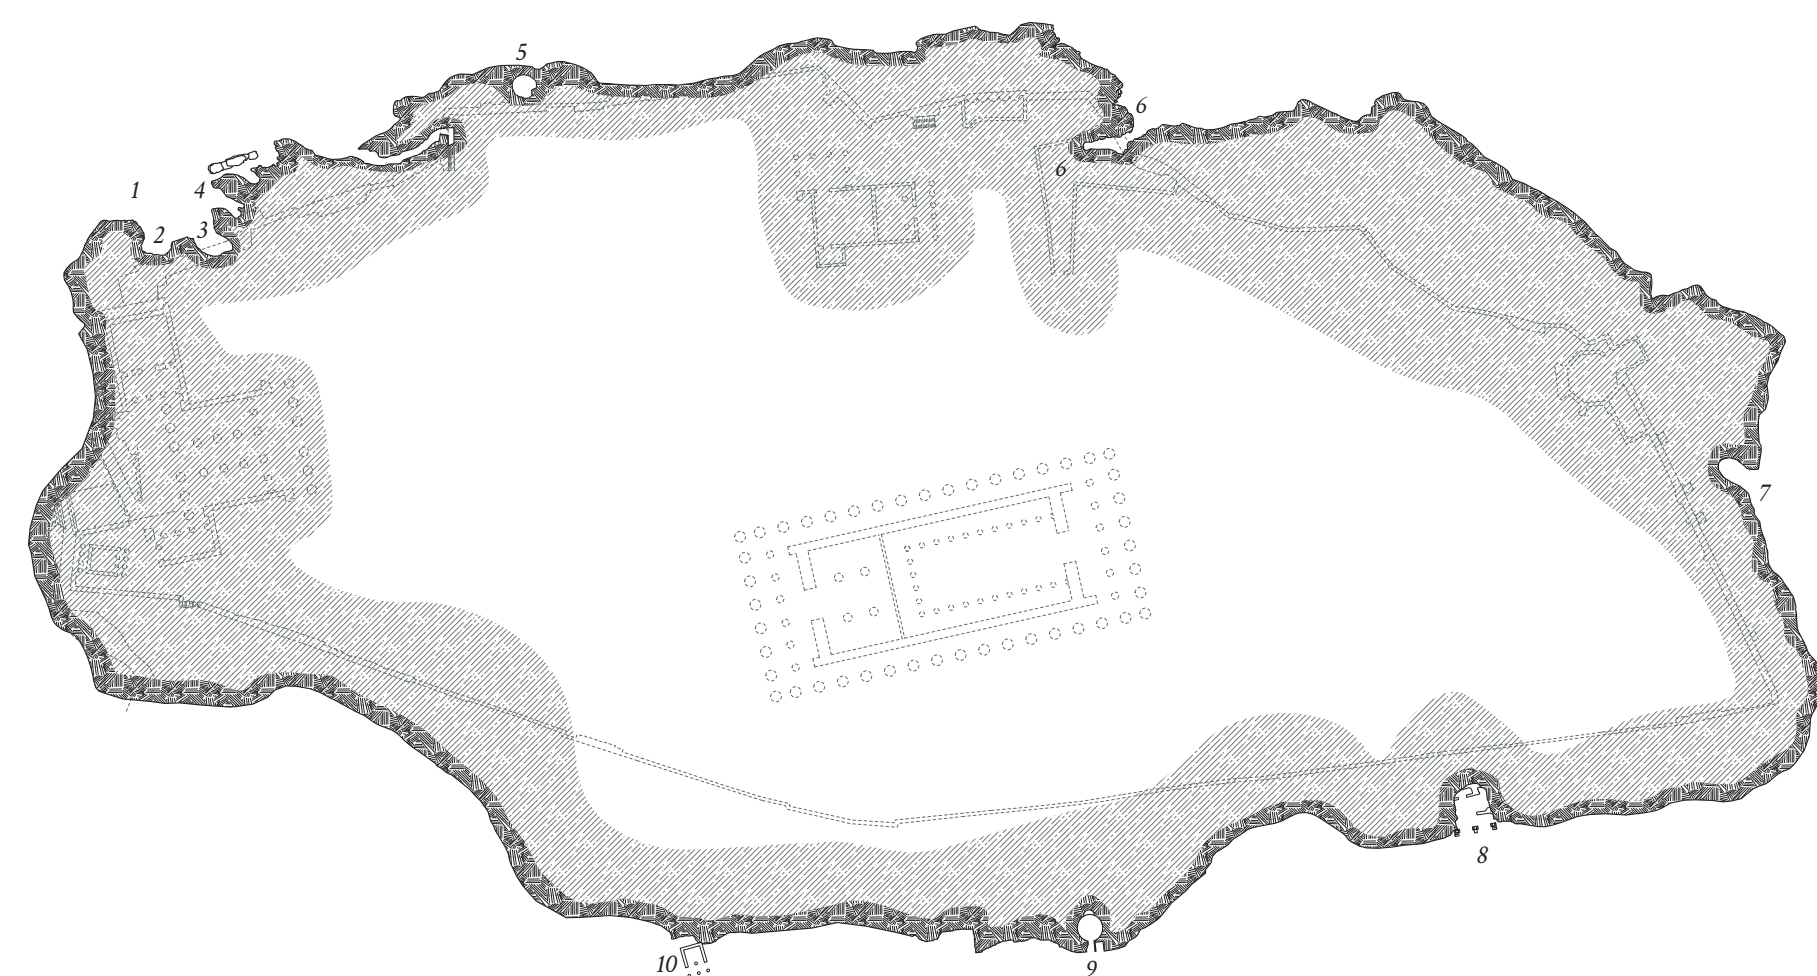

1  
Fonte Klepsydra  
470 - 460 a.C.  
pianta superiore e sezione

2  
Fonte Micenea  
XIII a.C.  
pianta della fonte e sezione

3  
Passaggio Miceneo  
XIII a.C.  
pianta del passaggio tra Acropoli e santuari di Afrodite e Eros

4  
Monumento Coregio di Trasillo  
320 - 319 a.C.  
pianta e sezione

5  
Fonte di Halirrhothios  
IV secolo a.C.  
pianta e sezione

6  
Krene arcaica  
VI secolo a.C.  
pianta e sezione

0 5 10 15 20