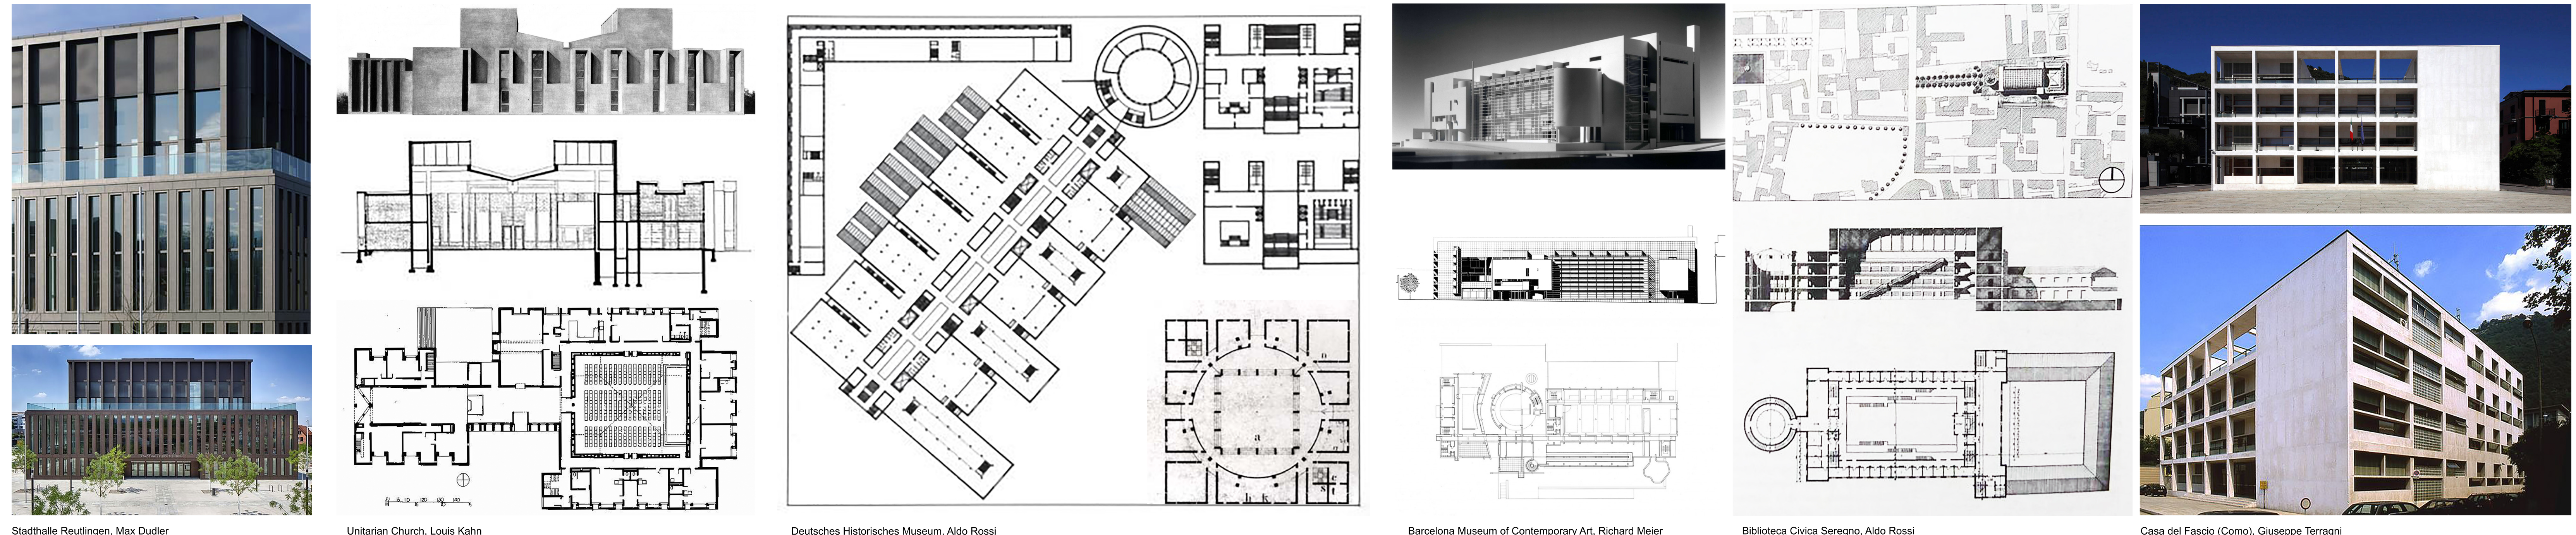

MONTAGES

AXONOMETRIC VIEWS OF PROJECT POROSAL

REFERENCES

Stadthalle Reutlingen, Max Dudler      Unitarian Church, Louis Kahn      Deutsches Historisches Museum, Aldo Rossi      Barcelona Museum of Contemporary Art, Richard Meier      Biblioteca Civica Seregnio, Aldo Rossi      Casa del Fascio (Como), Giuseppe Terragni