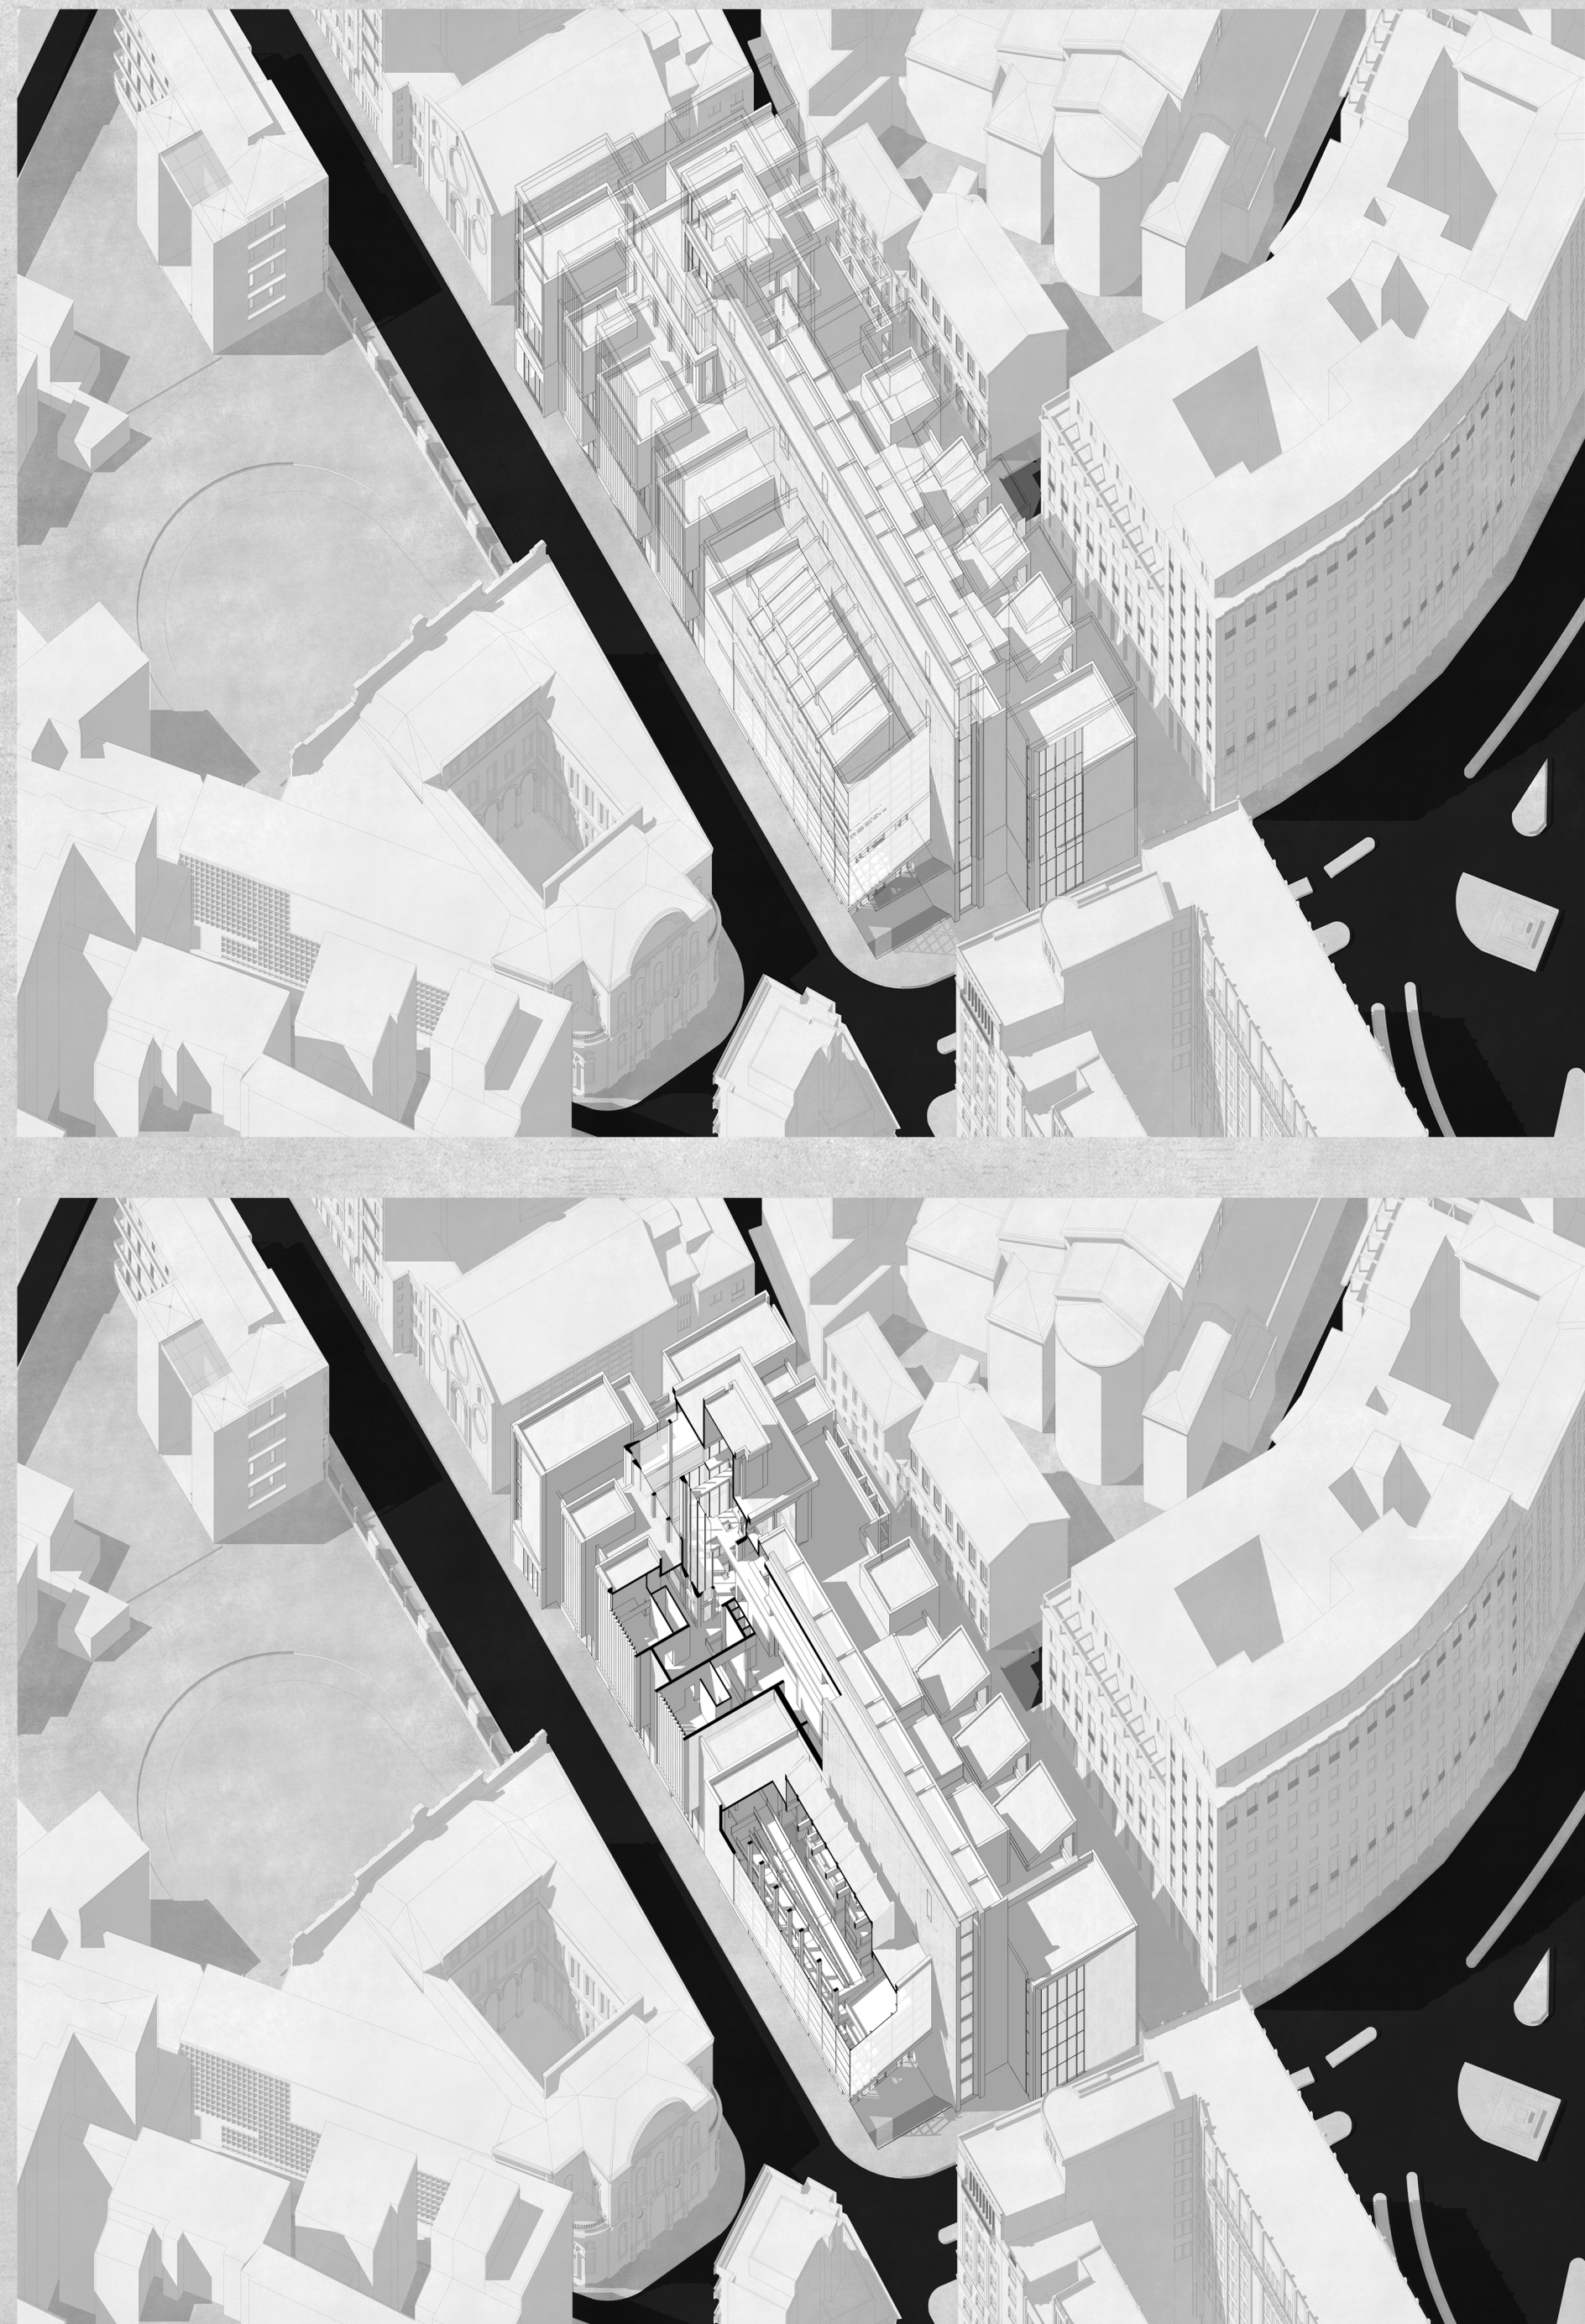

MONTAGES

AXONOMETRIC VIEWS OF PROJECT POROSAL

REFERENCES

Stadthalle Reutlingen, Max Dudler      Unitarian Church, Louis Kahn      Deutsches Historisches Museum, Aldo Rossi      Barcelona Museum of Contemporary Art, Richard Meier      Biblioteca Civica Seregnio, Aldo Rossi      Casa del Fascio (Como), Giuseppe Terragni