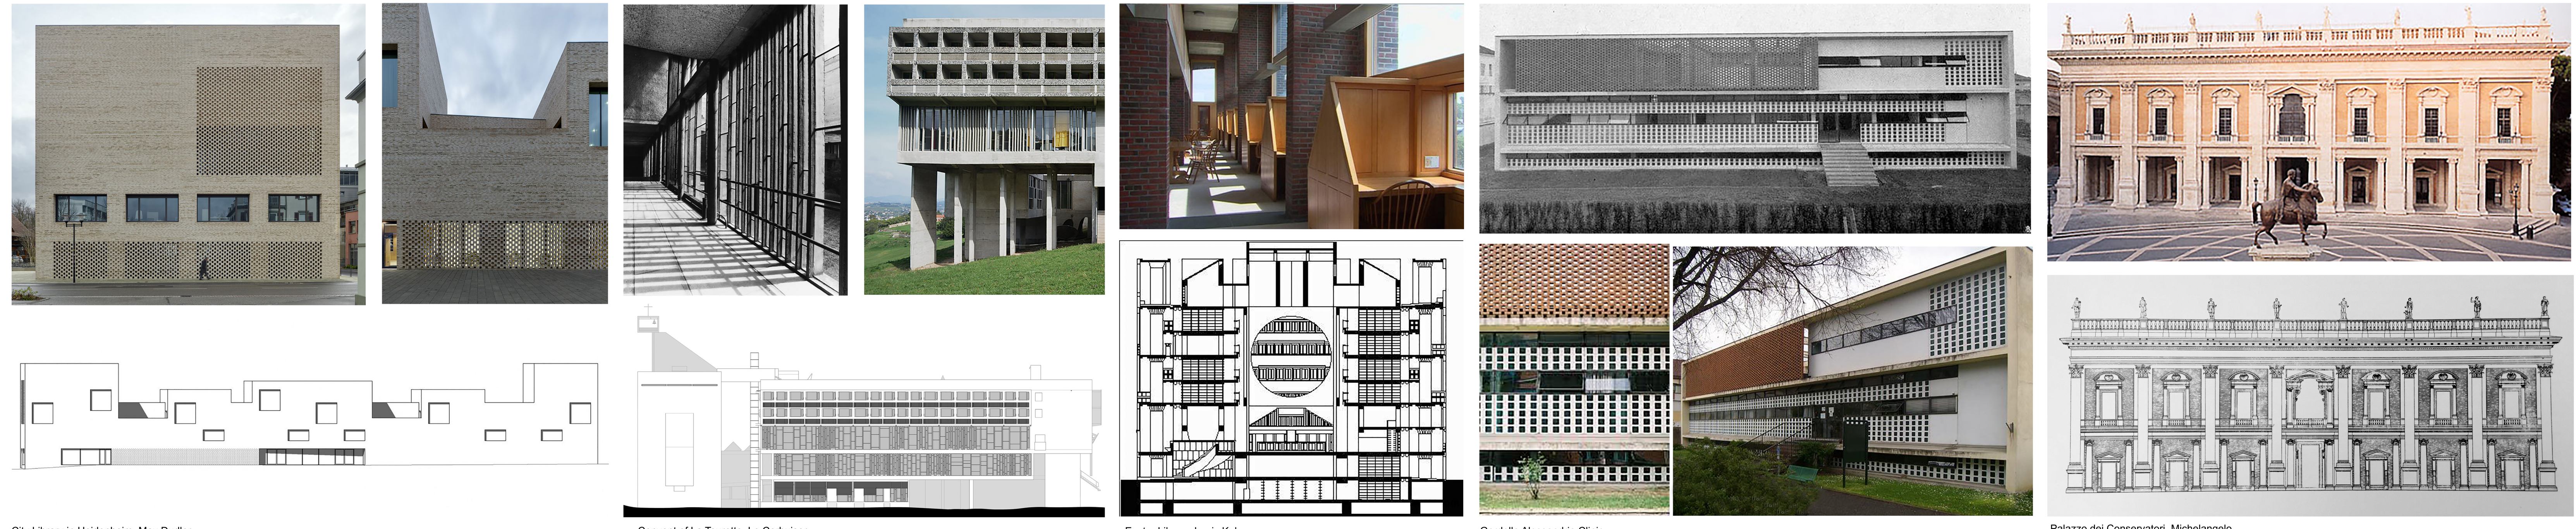

MONTAGES

AXONOMETRIC VIEWS OF PROJECT POROSAL

REFERENCES

Stadthalle Reutlingen, Max Dudler      Unitarian Church, Louis Kahn      Deutsches Historisches Museum, Aldo Rossi      Barcelona Museum of Contemporary Art, Richard Meier      Biblioteca Civica Seregnio, Aldo Rossi      Casa del Fascio (Como), Giuseppe Terragni