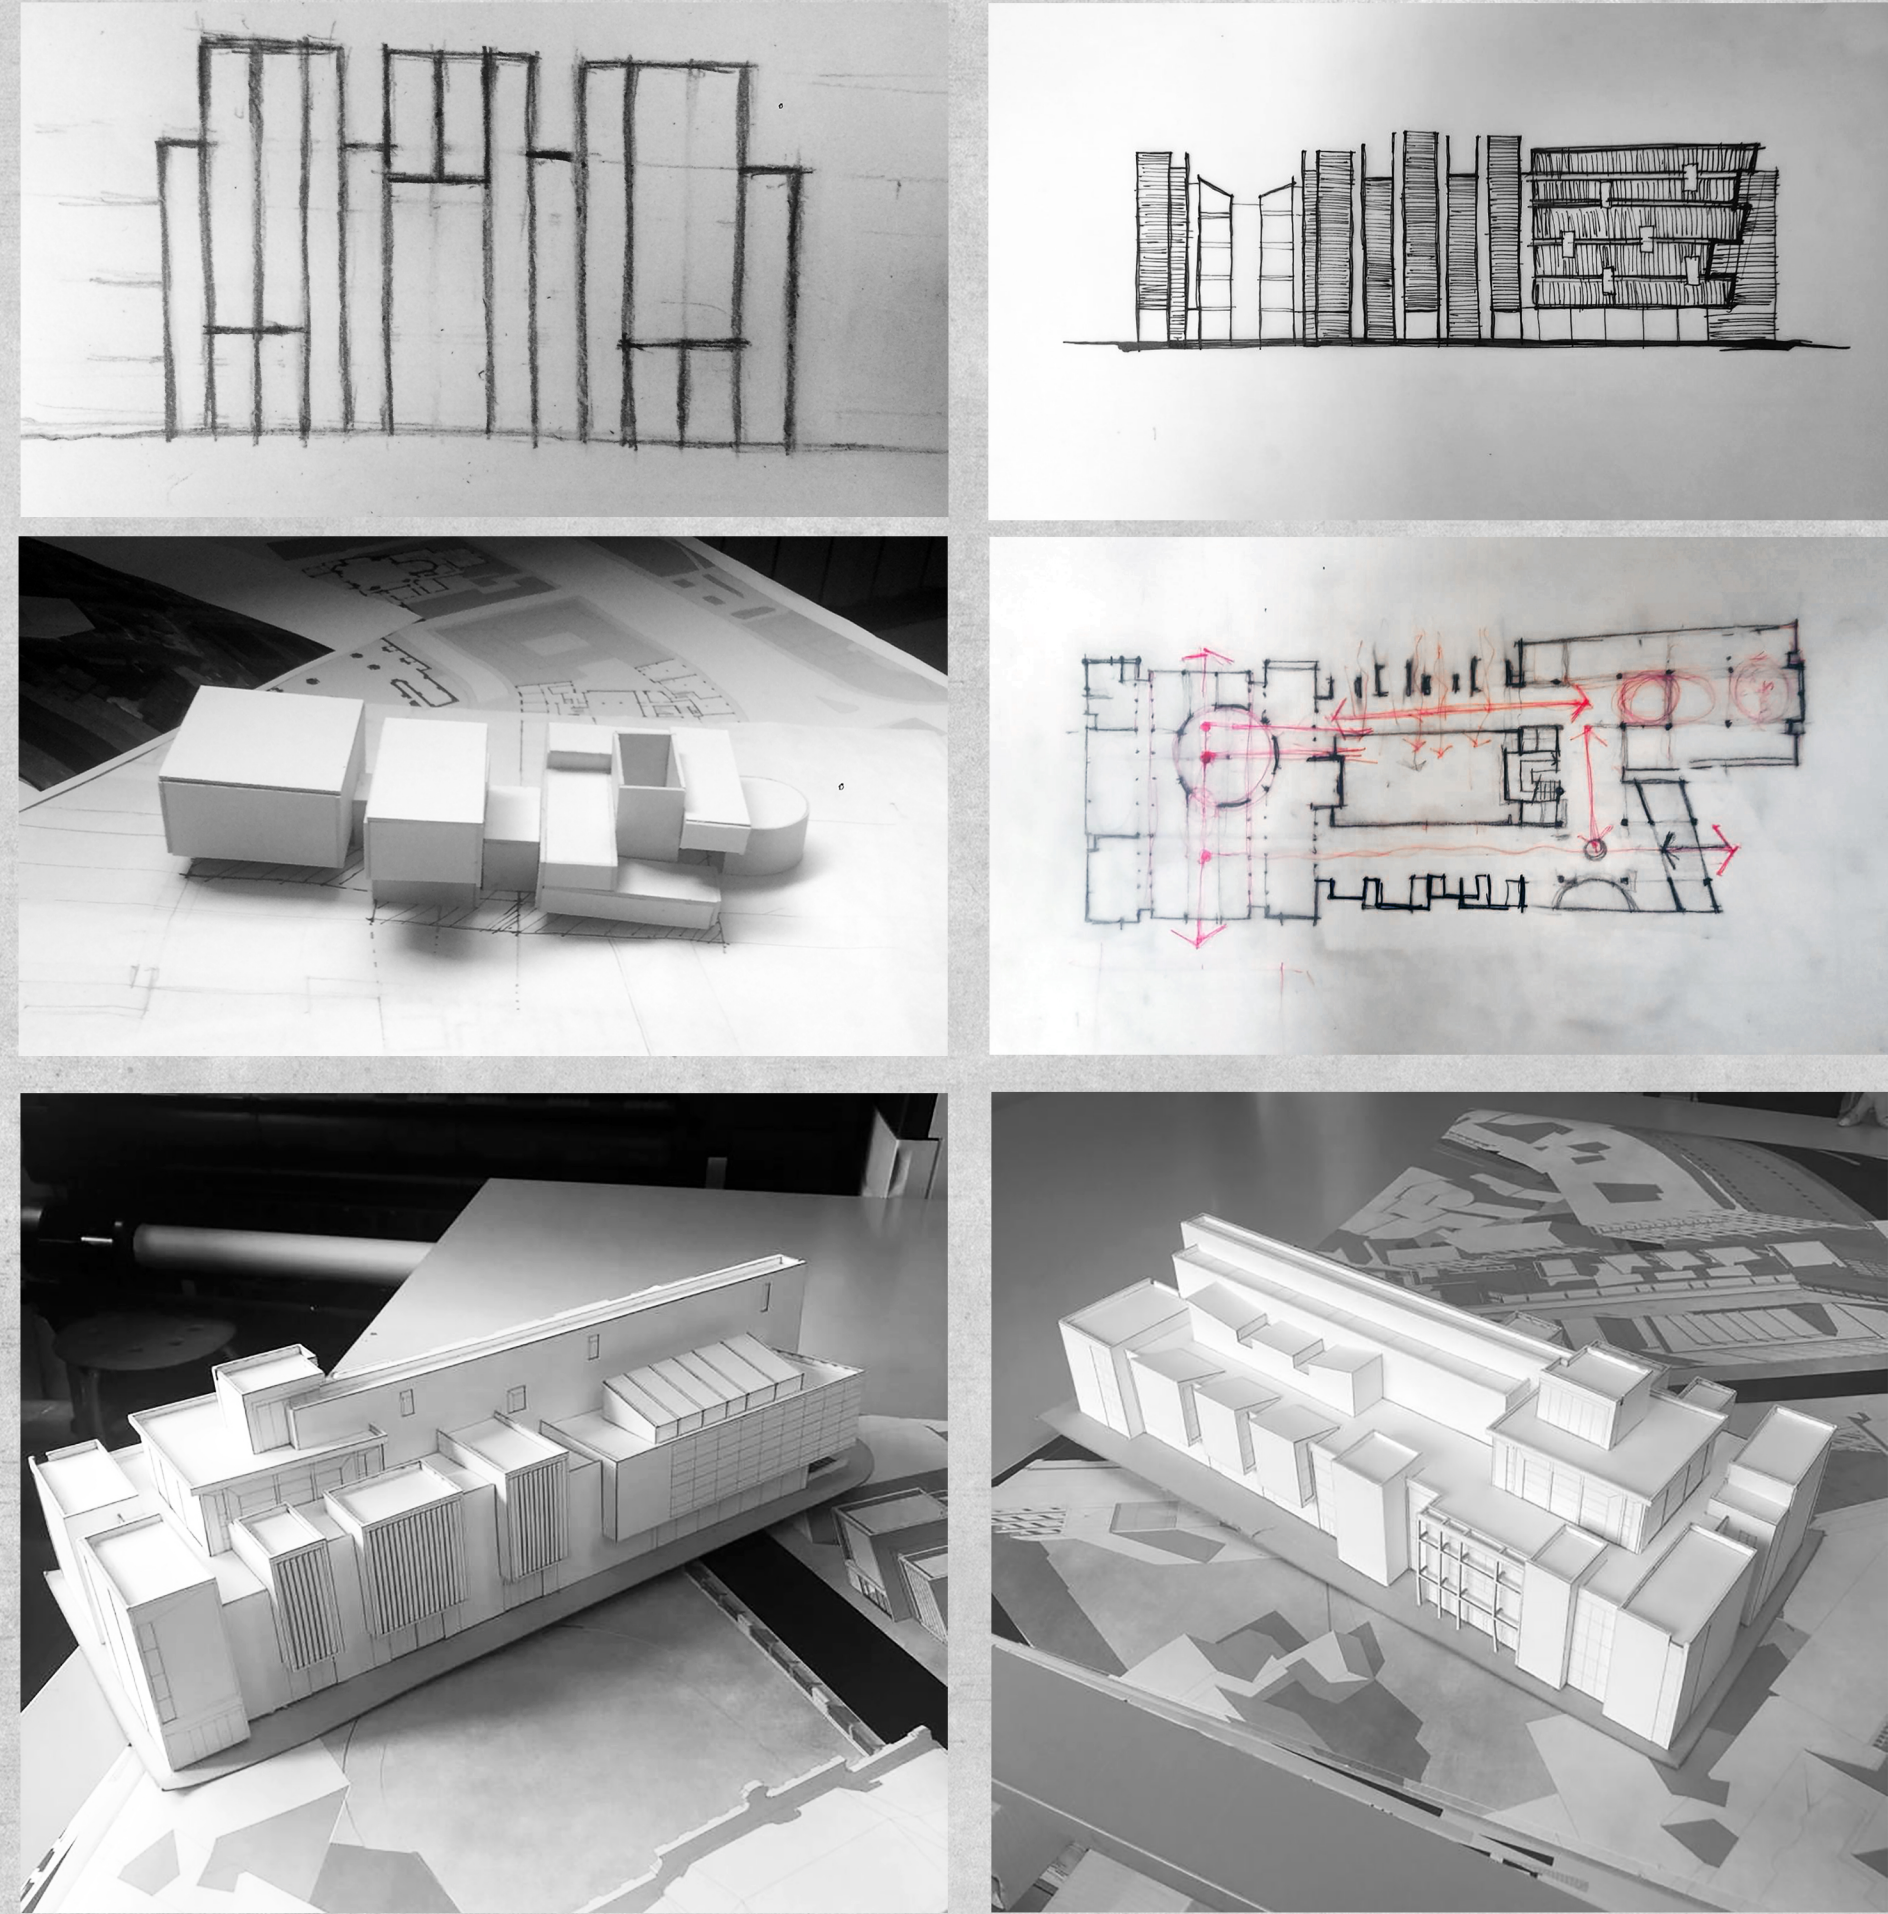

MONTAGES

AXONOMETRIC VIEWS OF PROJECT POROSAL

REFERENCES

Stadthalle Reutlingen, Max Dudler      Unitarian Church, Louis Kahn      Deutsches Historisches Museum, Aldo Rossi      Barcelona Museum of Contemporary Art, Richard Meier      Biblioteca Civica Seregnio, Aldo Rossi      Casa del Fascio (Como), Giuseppe Terragni