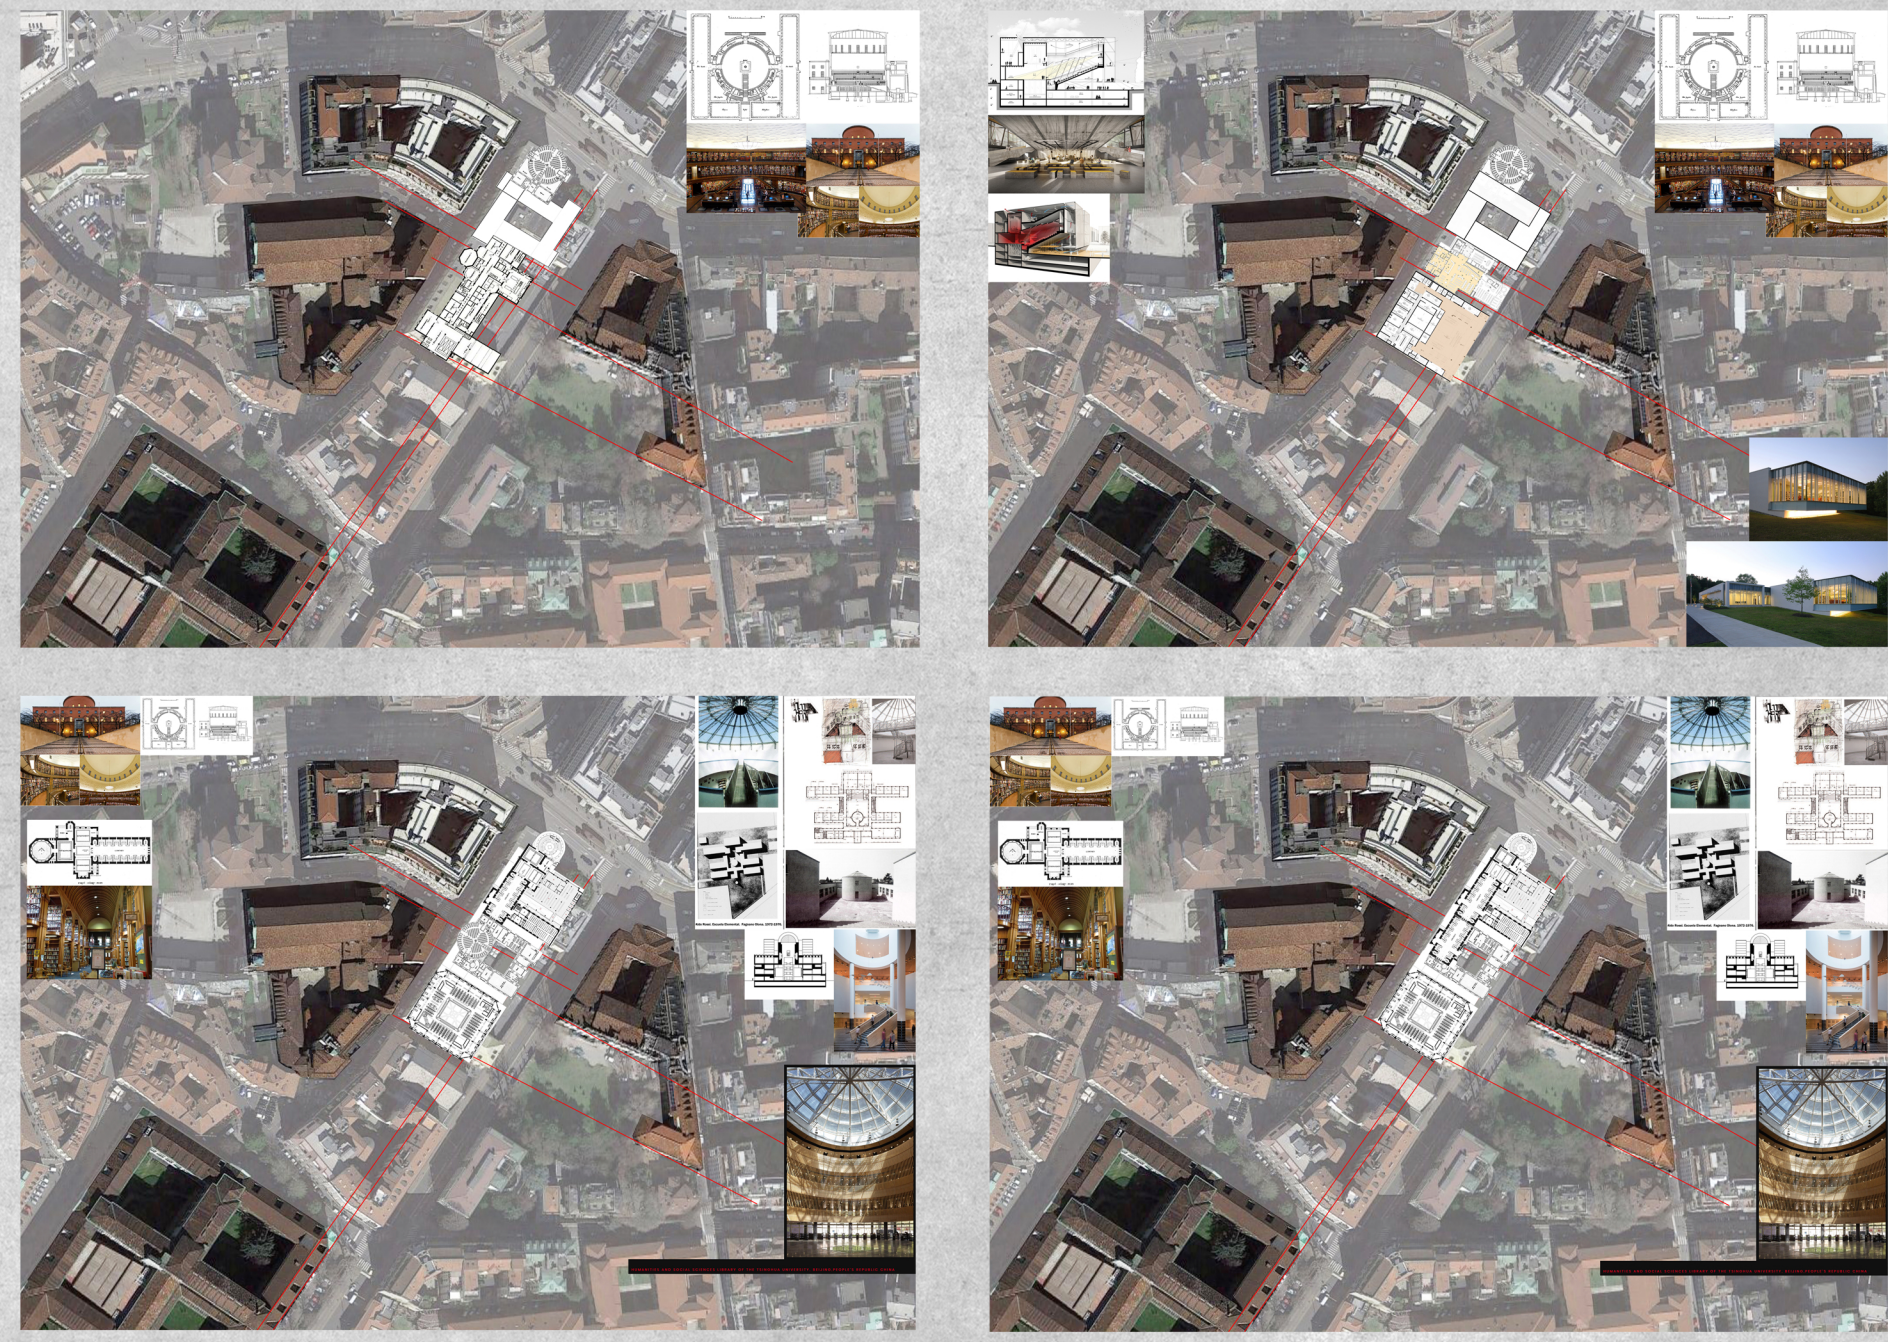

MONTAGES

AXONOMETRIC VIEWS OF PROJECT POROSAL

REFERENCES

Stadthalle Reutlingen, Max Dudler      Unitarian Church, Louis Kahn      Deutsches Historisches Museum, Aldo Rossi      Barcelona Museum of Contemporary Art, Richard Meier      Biblioteca Civica Seregnio, Aldo Rossi      Casa del Fascio (Como), Giuseppe Terragni

City Library in Heidenheim, Max Dudler      Convent of La Tourette, Le Corbusier      Exeter Library, Louis Kahn      Gardella Alessandria Clinic      Palazzo dei Conservatori, Michelangelo

PROJECT DEVELOPMENT