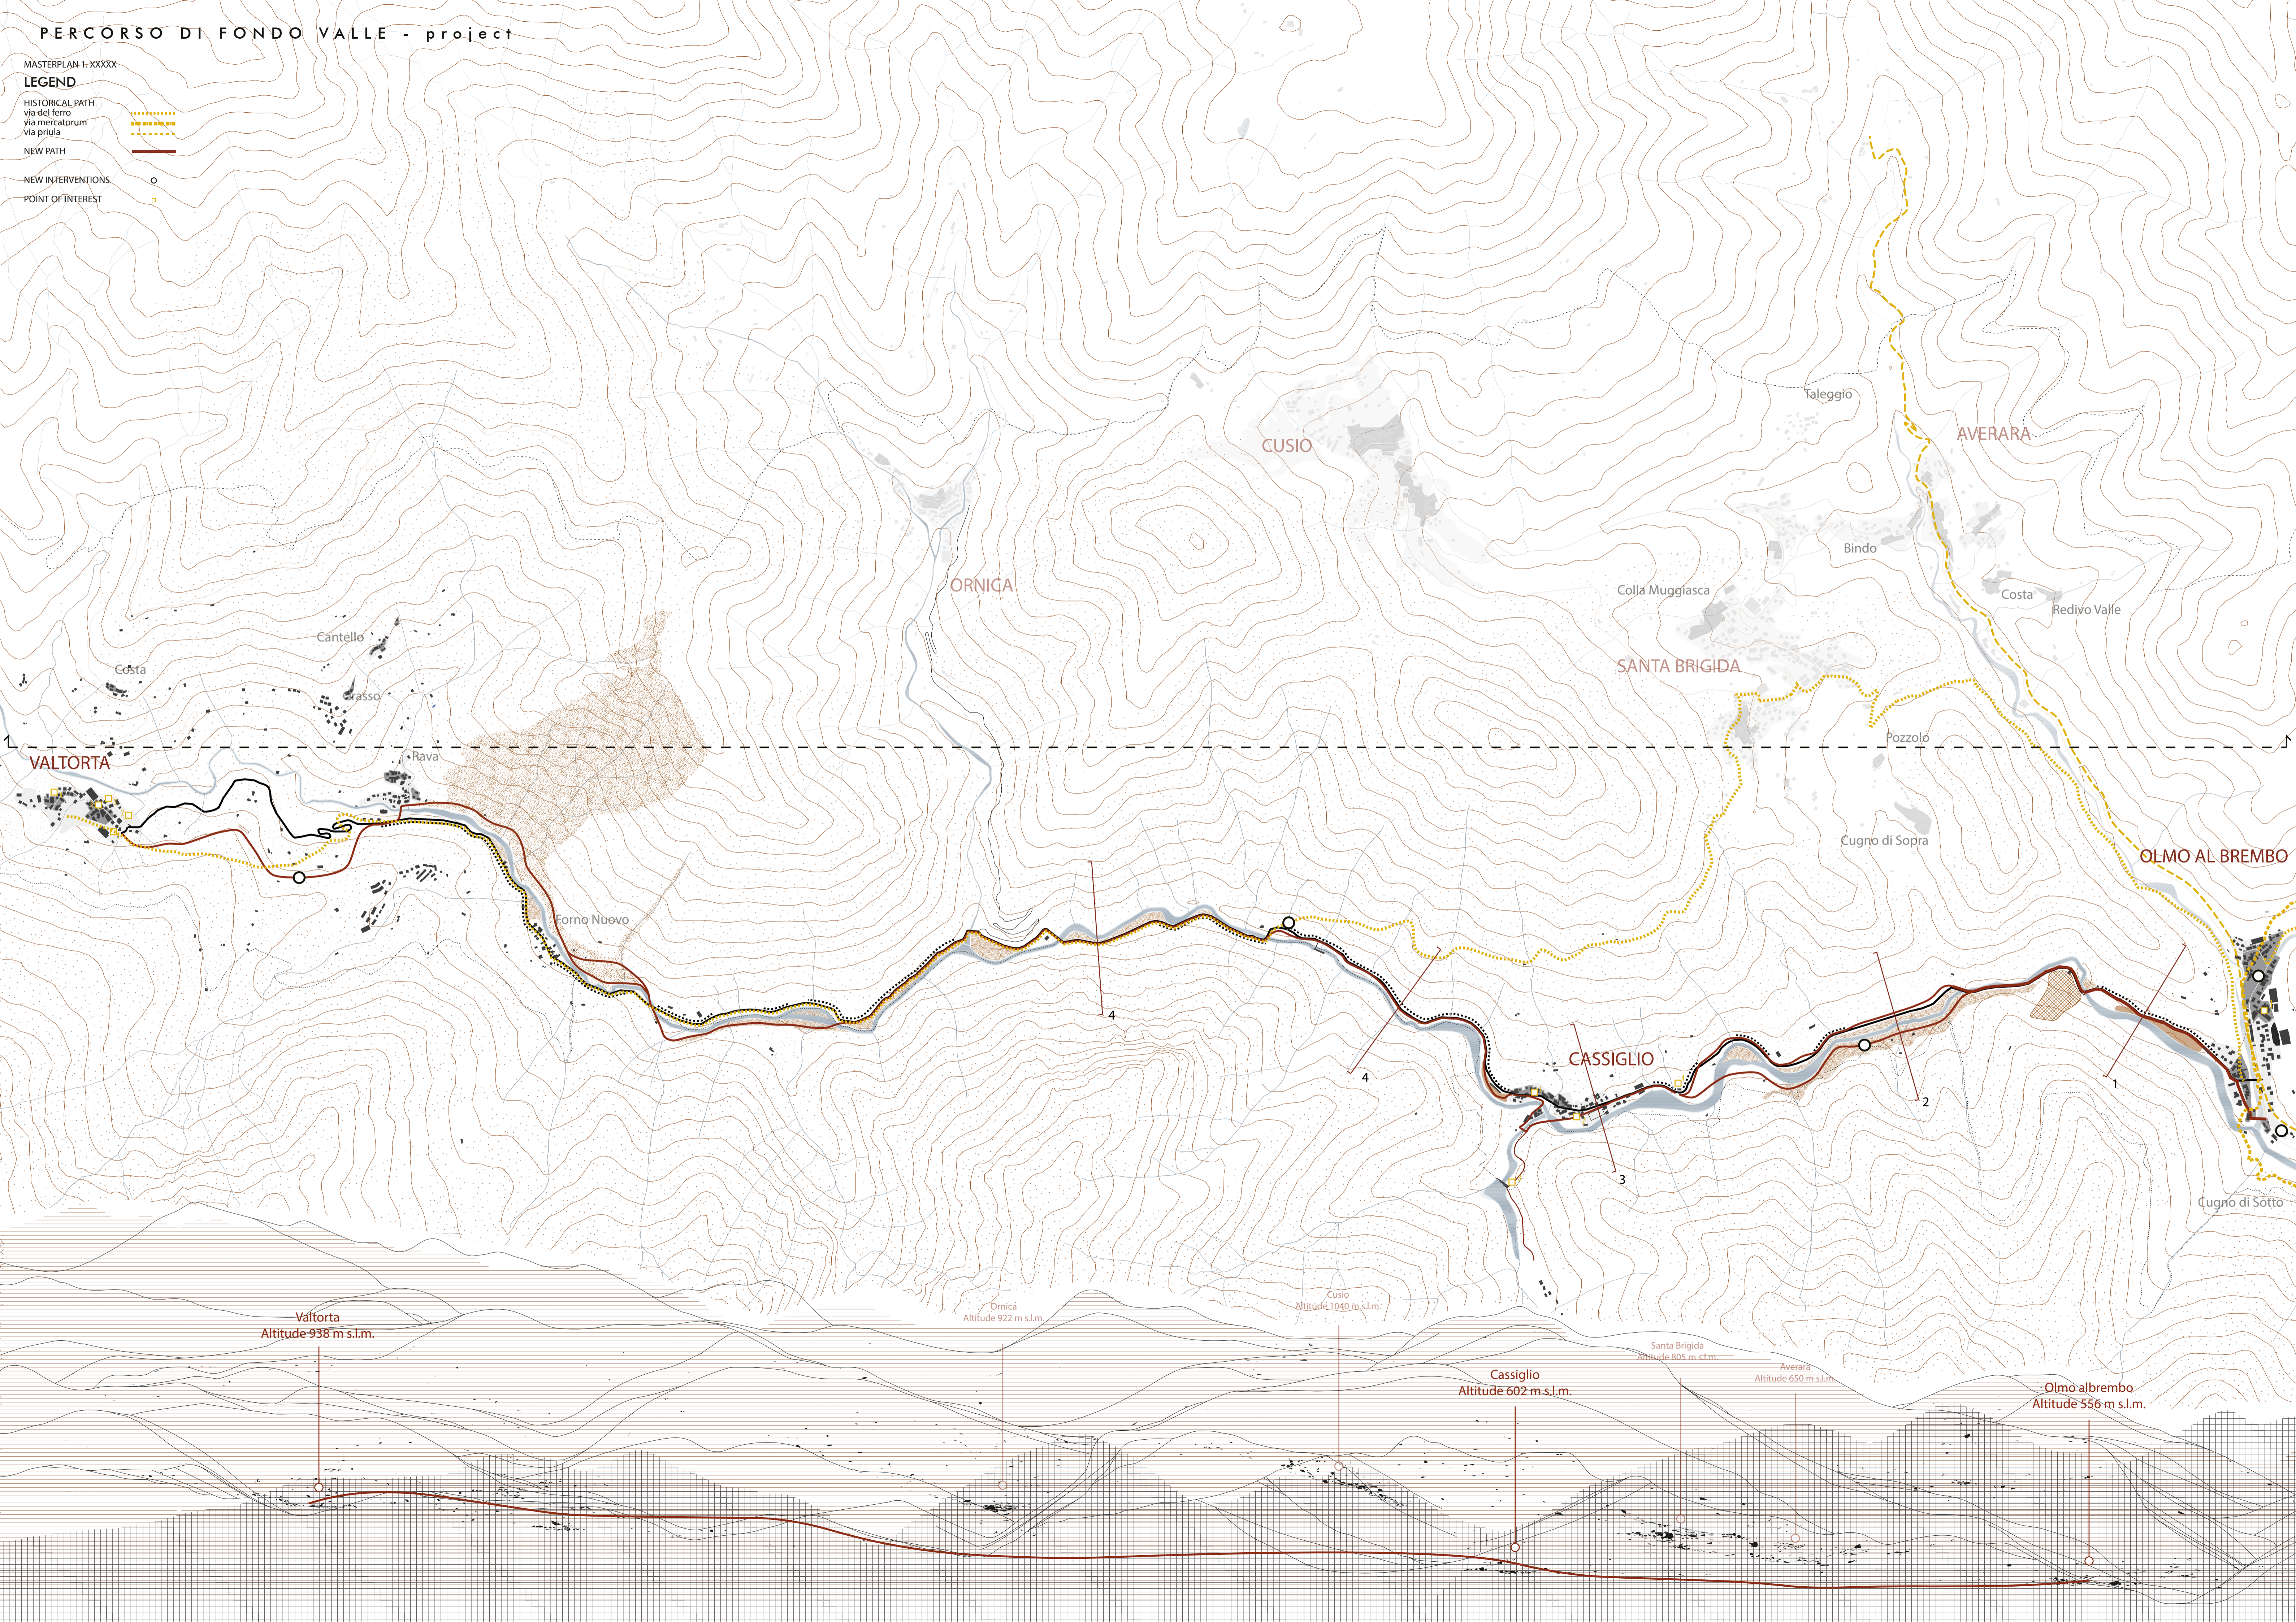

PERCORSO DI FONDO VALLE - project

MASTERPLAN 1-XXXXX

LEGEND

HISTORICAL PATH

via del ferro

via mercatorum

via priula

NEW PATH

NEW INTERVENTIONS

POINT OF INTEREST

VALTORTA

ORNICA

CUSIO

SANTA BRIGIDA

AVERARA

OLMO AL BREMBO

Valtorta
Altitude 938 m s.l.m.

Ornica
Altitude 922 m s.l.m.

Cusio
Altitude 1040 m s.l.m.

Cassiglio
Altitude 602 m s.l.m.

Santa Brigida
Altitude 805 m s.l.m.

Averara
Altitude 650 m s.l.m.

Olmo albrebo
Altitude 556 m s.l.m.