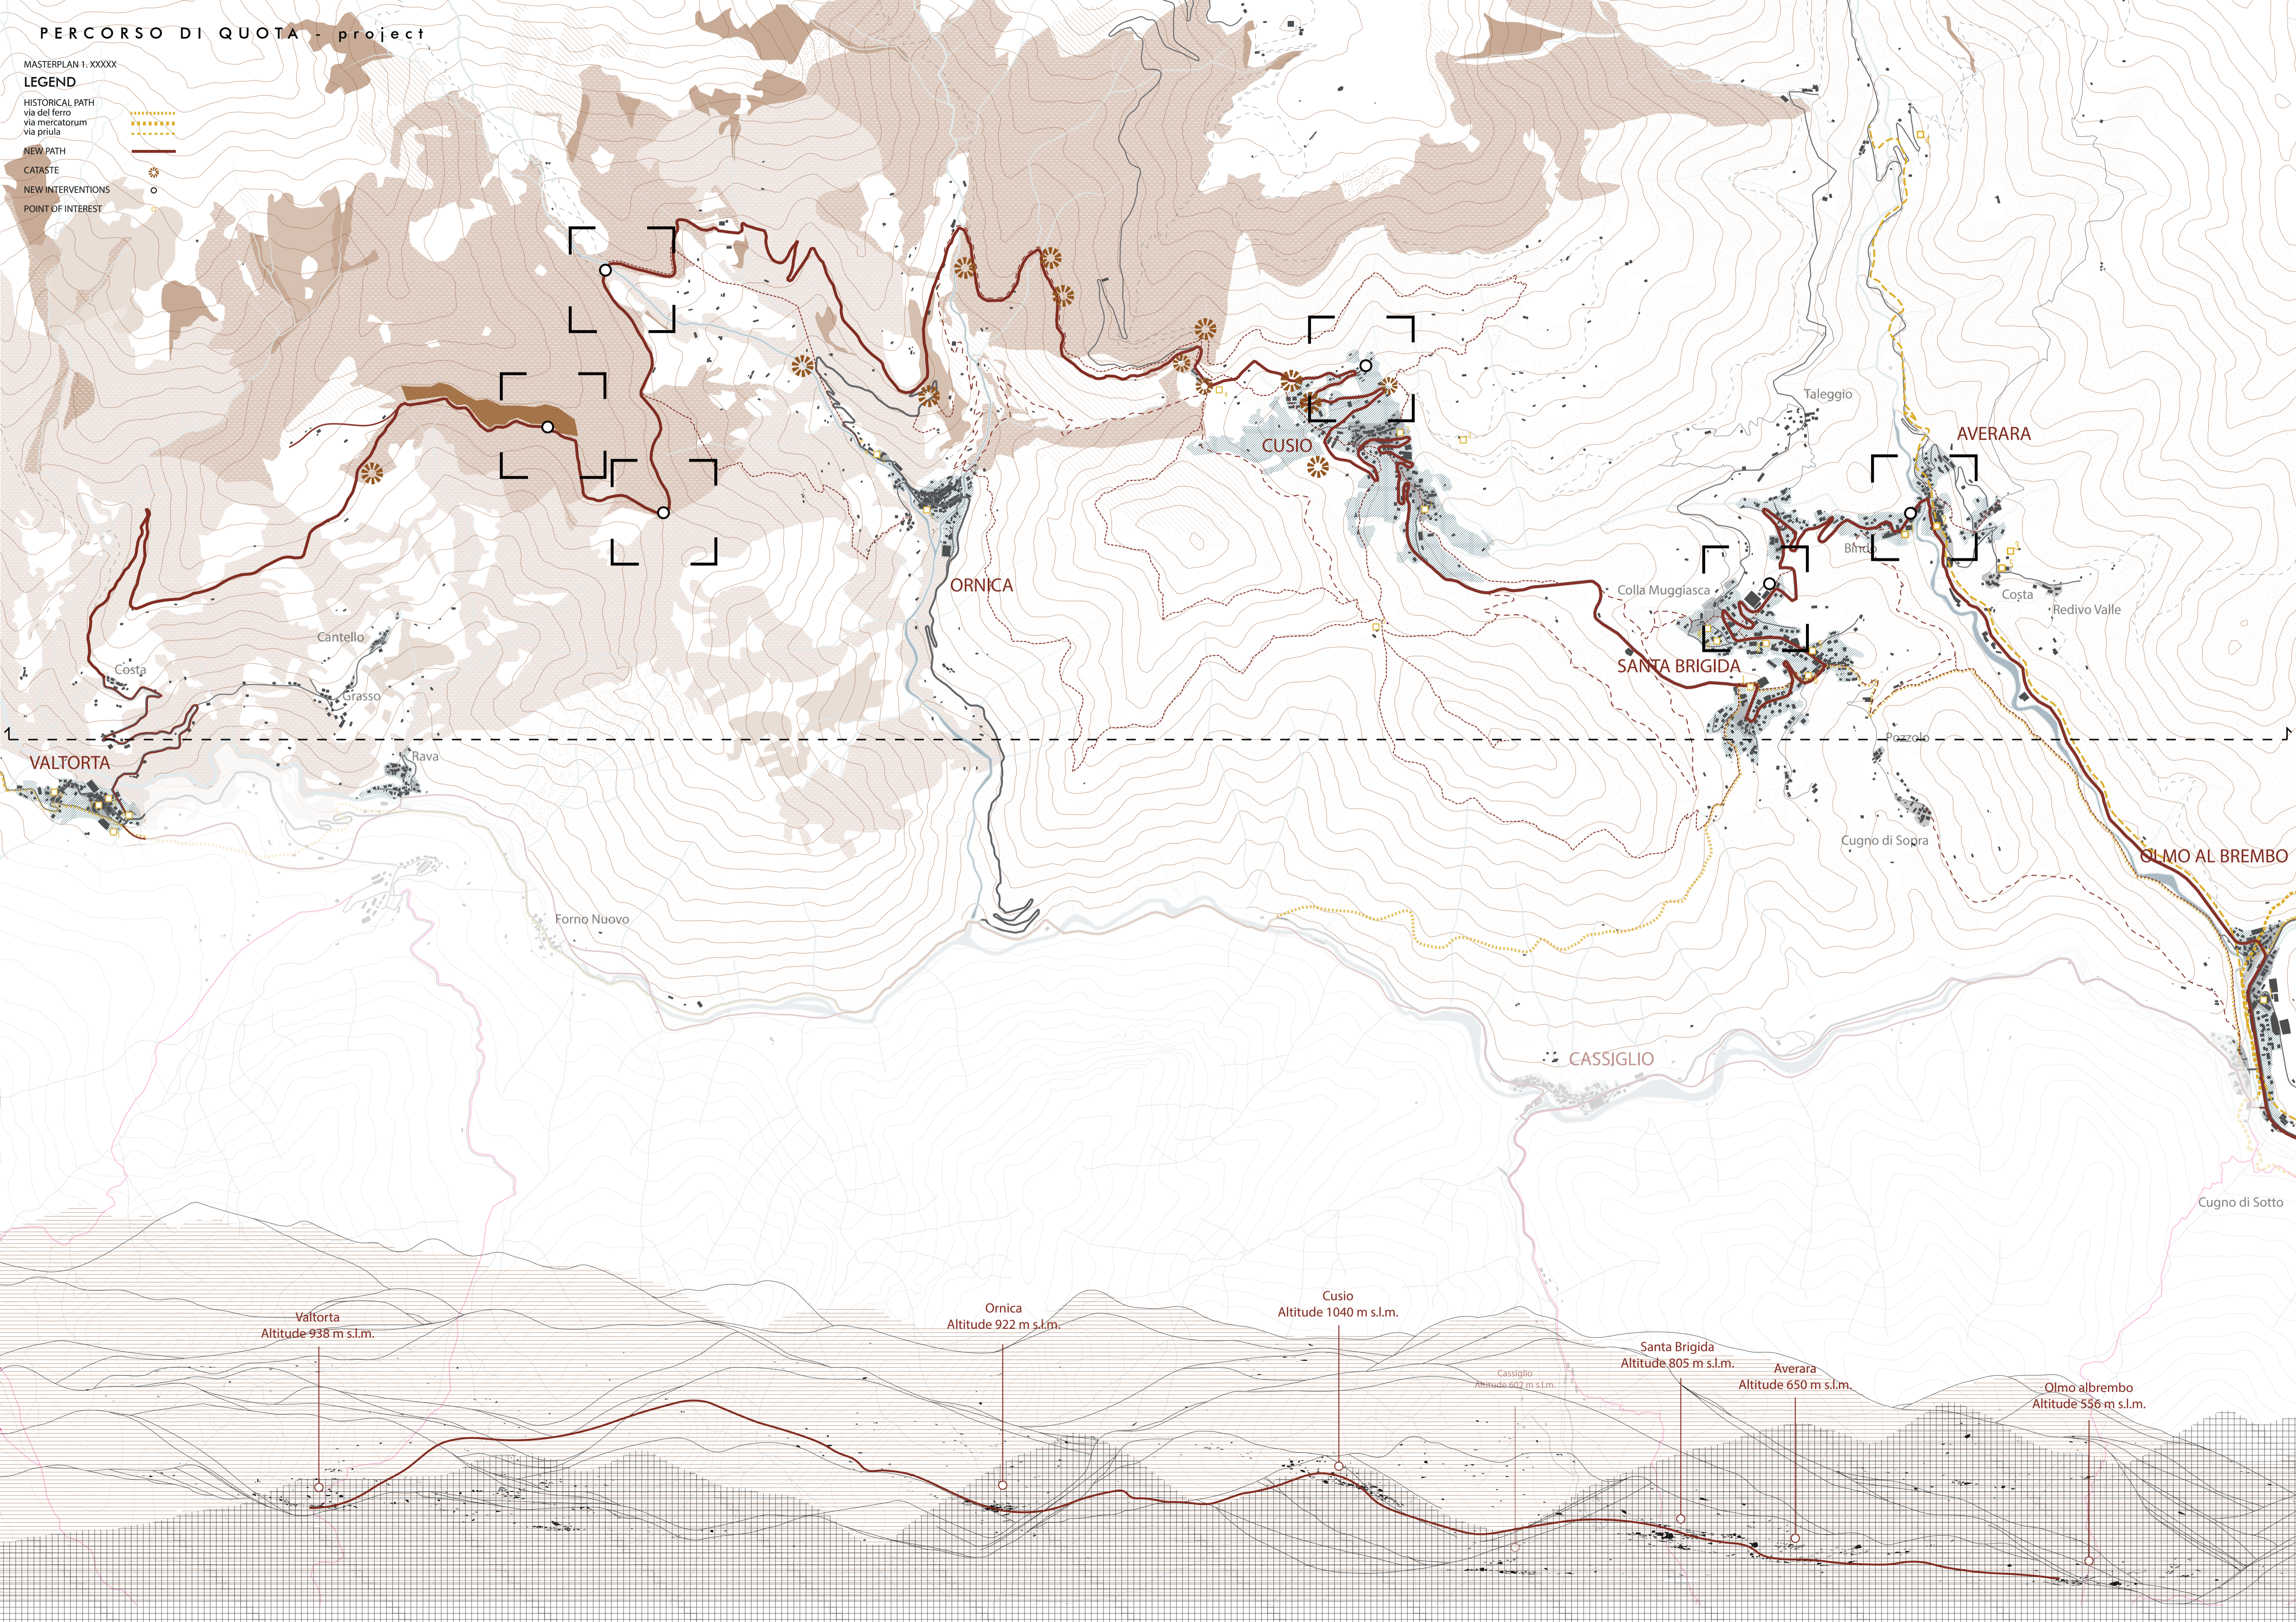

PERCORSO DI QUOTA - project

MASTERPLAN 1-XXXXX

LEGEND

- HISTORICAL PATH
 - via del ferro
 - via mercatorum
 - via priula
- NEW PATH
- CATASTE
- NEW INTERVENTIONS
- POINT OF INTEREST

VALTORTA

Cantello

Grasso

Rava

Forno Nuovo

ORNICA

CUSIO

SANTA BRIGIDA

CASSIGLIO

AVERARA

OLMO AL BREMBO

Valtorta
Altitude 938 m s.l.m.

Ornica
Altitude 922 m s.l.m.

Cusio
Altitude 1040 m s.l.m.

Cassiglio
Altitude 602 m s.l.m.

Santa Brigida
Altitude 805 m s.l.m.

Averara
Altitude 650 m s.l.m.

Olmo al Brembo
Altitude 556 m s.l.m.