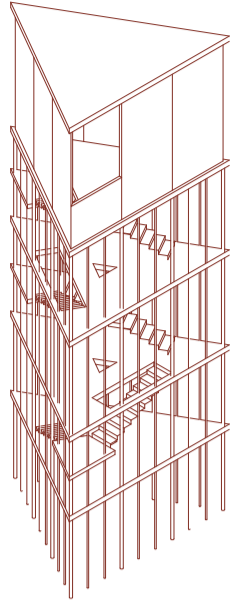

# ABACUS ARCHITECTURAL ELEMENT

percorso Olmo - Valtorta  
(Averara - Santa Brigida - Cusio - Ornica)

00 NEW PATH

1. BIODIVERSITY TOWER

2. GATHERING - MULTIFUNZIONALE ELEMENT

3. DEPOSIT - MACHINERY AND MATERIALS

4. WORKSHOP SPACE

5. STANDS