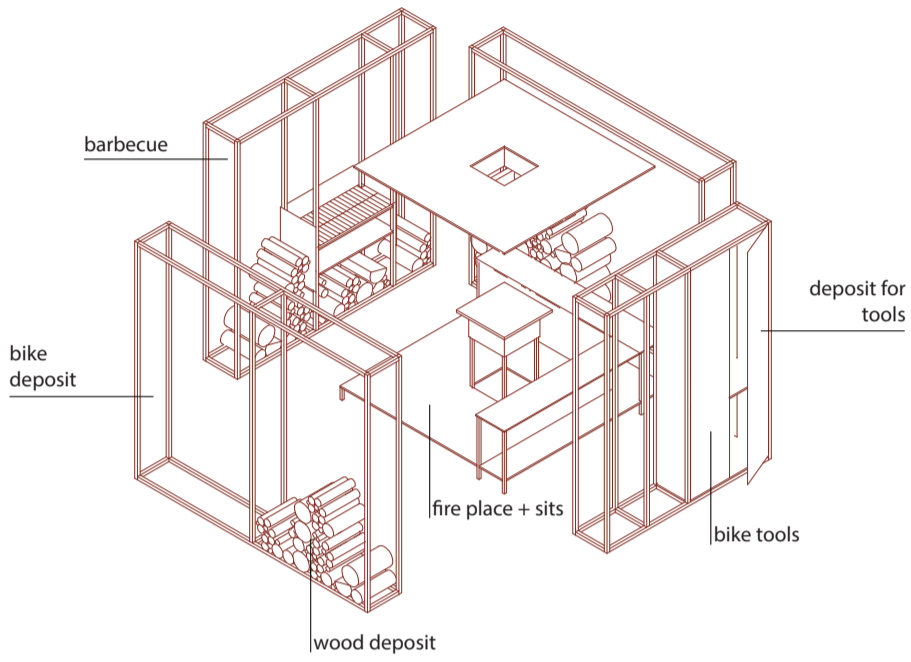

# ABACUS ARCHITECTURAL ELEMENT

percorso Olmo - Valtorta  
(Averara - Santa Brigida - Cusio - Ornica)

00 NEW PATH

1. BIODIVERSITY TOWER

2. GATHERING - MULTIFUNZIONALE ELEMENT

3. DEPOSIT - MACHINERY AND MATERIALS

4. WORKSHOP SPACE

5. STANDS