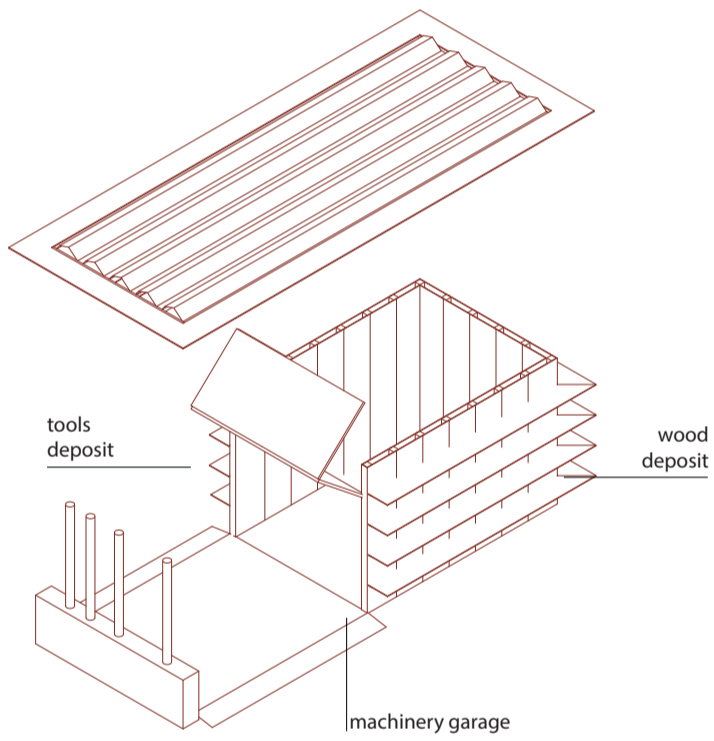

# ABACUS ARCHITECTURAL ELEMENT

percorso Olmo - Valtorta  
(Averara - Santa Brigida - Cusio - Ornica)

00 NEW PATH

1. BIODIVERSITY TOWER

2. GATHERING - MULTIFUNZIONALE ELEMENT

3. DEPOSIT - MACHINERY AND MATERIALS

4. WORKSHOP SPACE

5. STANDS