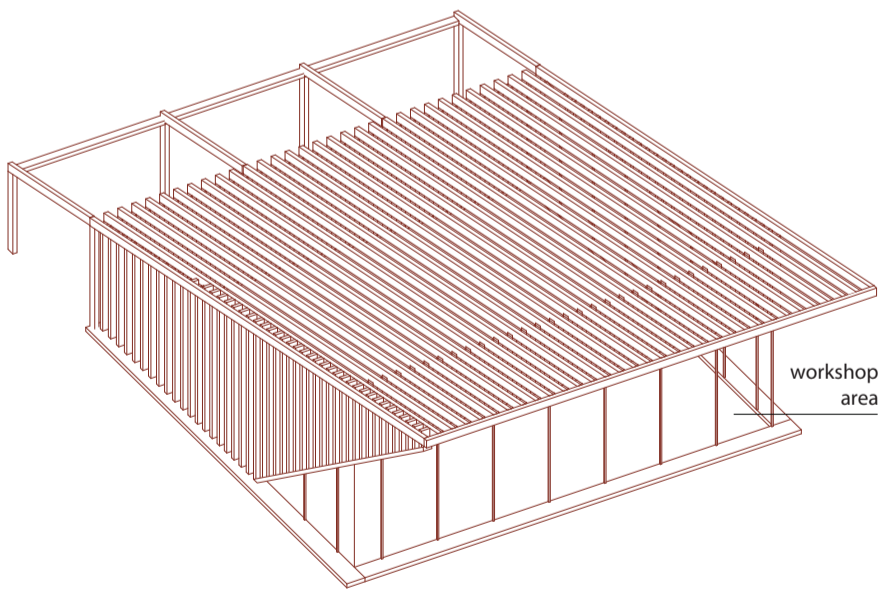

# ABACUS ARCHITECTURAL ELEMENT

percorso Olmo - Valtorta  
(Averara - Santa Brigida - Cusio - Ornica)

00 NEW PATH

1. BIODIVERSITY TOWER

2. GATHERING - MULTIFUNZIONALE ELEMENT

3. DEPOSIT - MACHINERY AND MATERIALS

4. WORKSHOP SPACE

5. STANDS