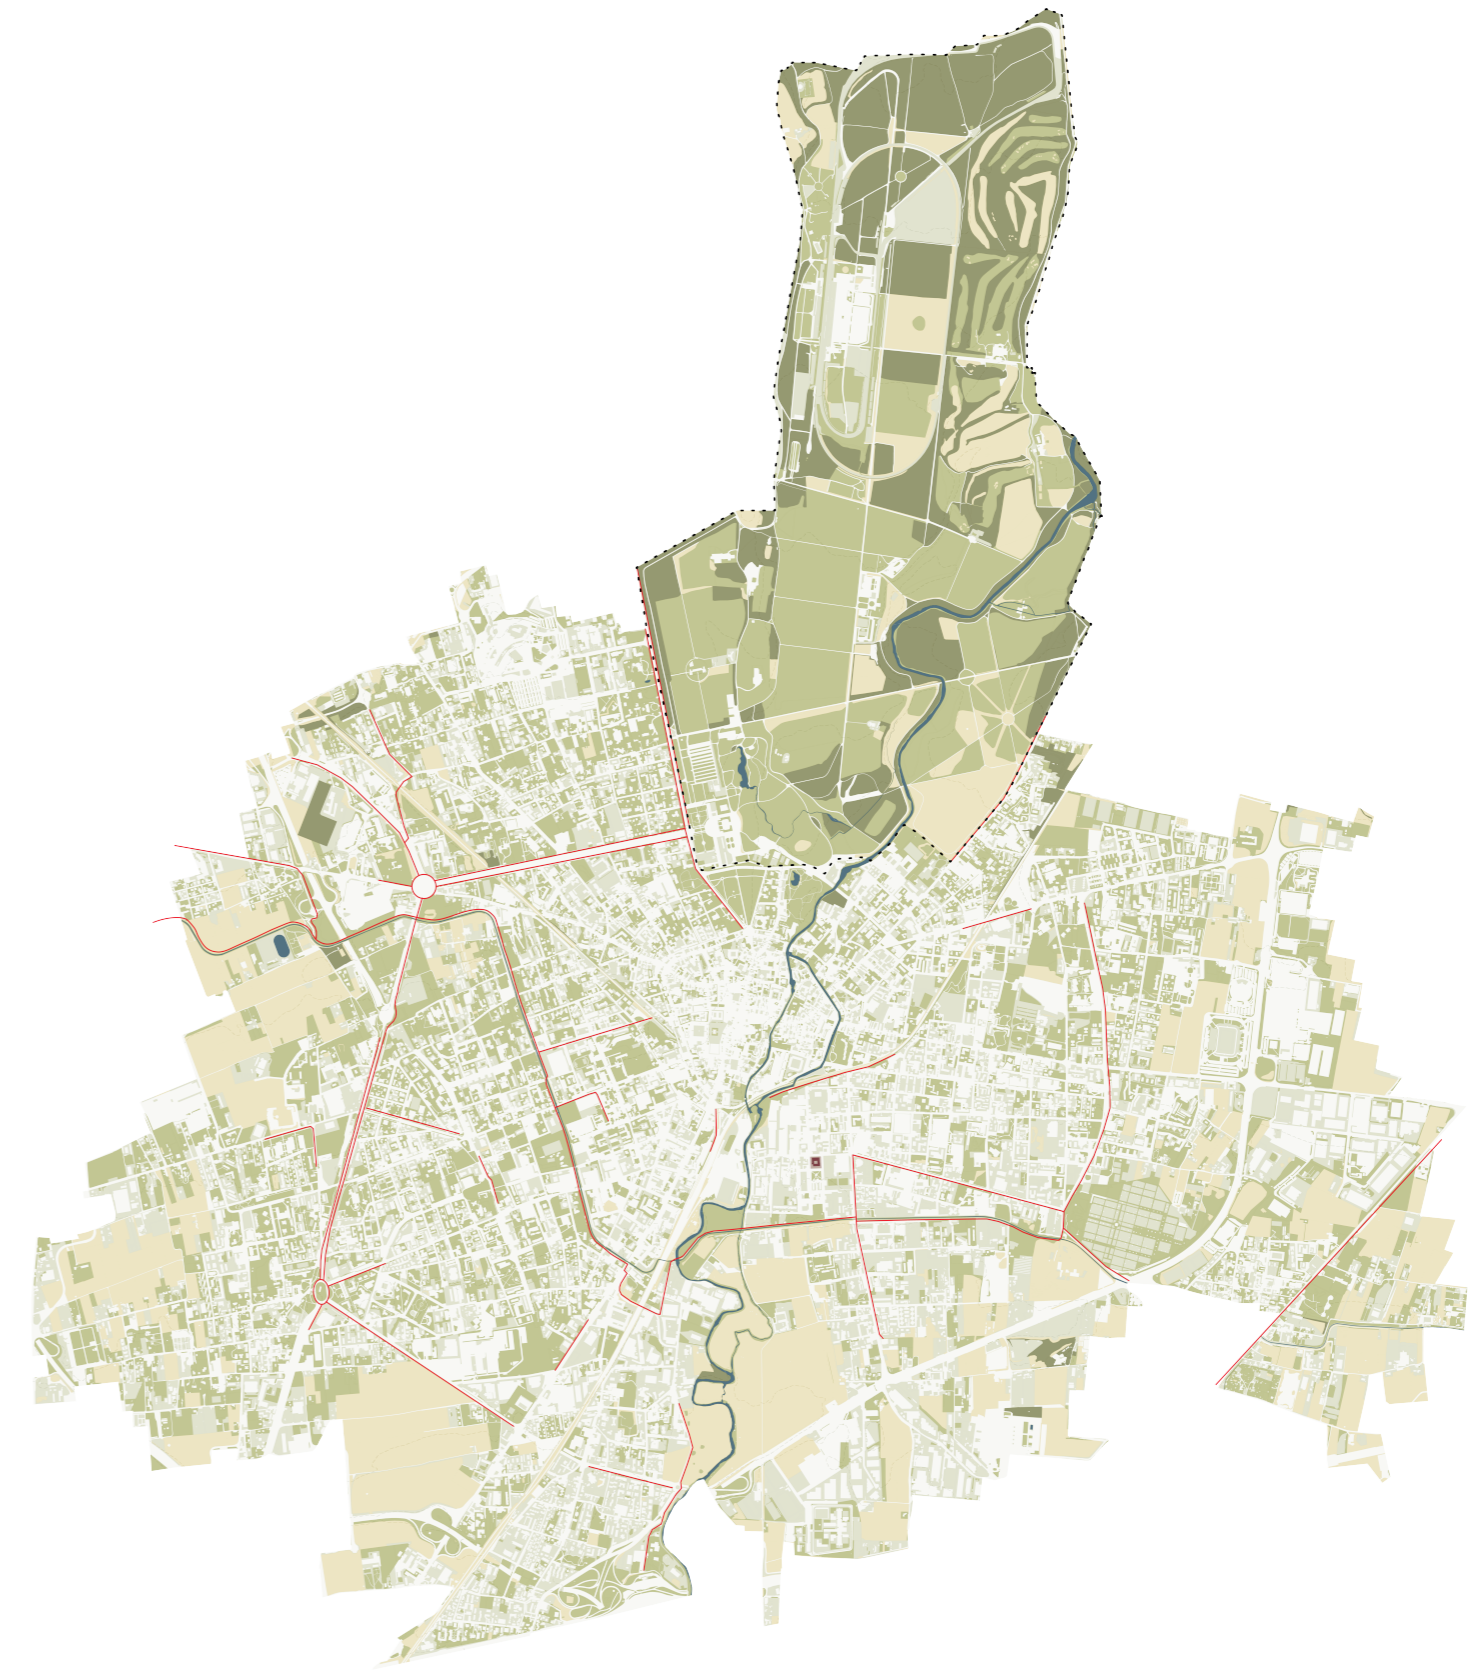

2022: Rielaborazione della Carta tecnica Regionale
 fonte: Geoportale della Regione Lombardia

IL TERRITORIO

Sistema degli spazi aperti

Circoscrizioni città di Monza:

- Circoscrizione 1: Centro-San Gerardo, Libertà, Parco
- Circoscrizione 2: Cederna - Cantalupo, San Albino, Regina Pacis - San Donato
- Circoscrizione 3: San rocco
- Circoscrizione 4: San Carlo - San Giuseppe, Triante, San Fruttuoso
- Circoscrizione 5: San Biagio - Cazzaniga

Tessuto urbano costruito

Distribuzione della popolazione straniera sul territorio