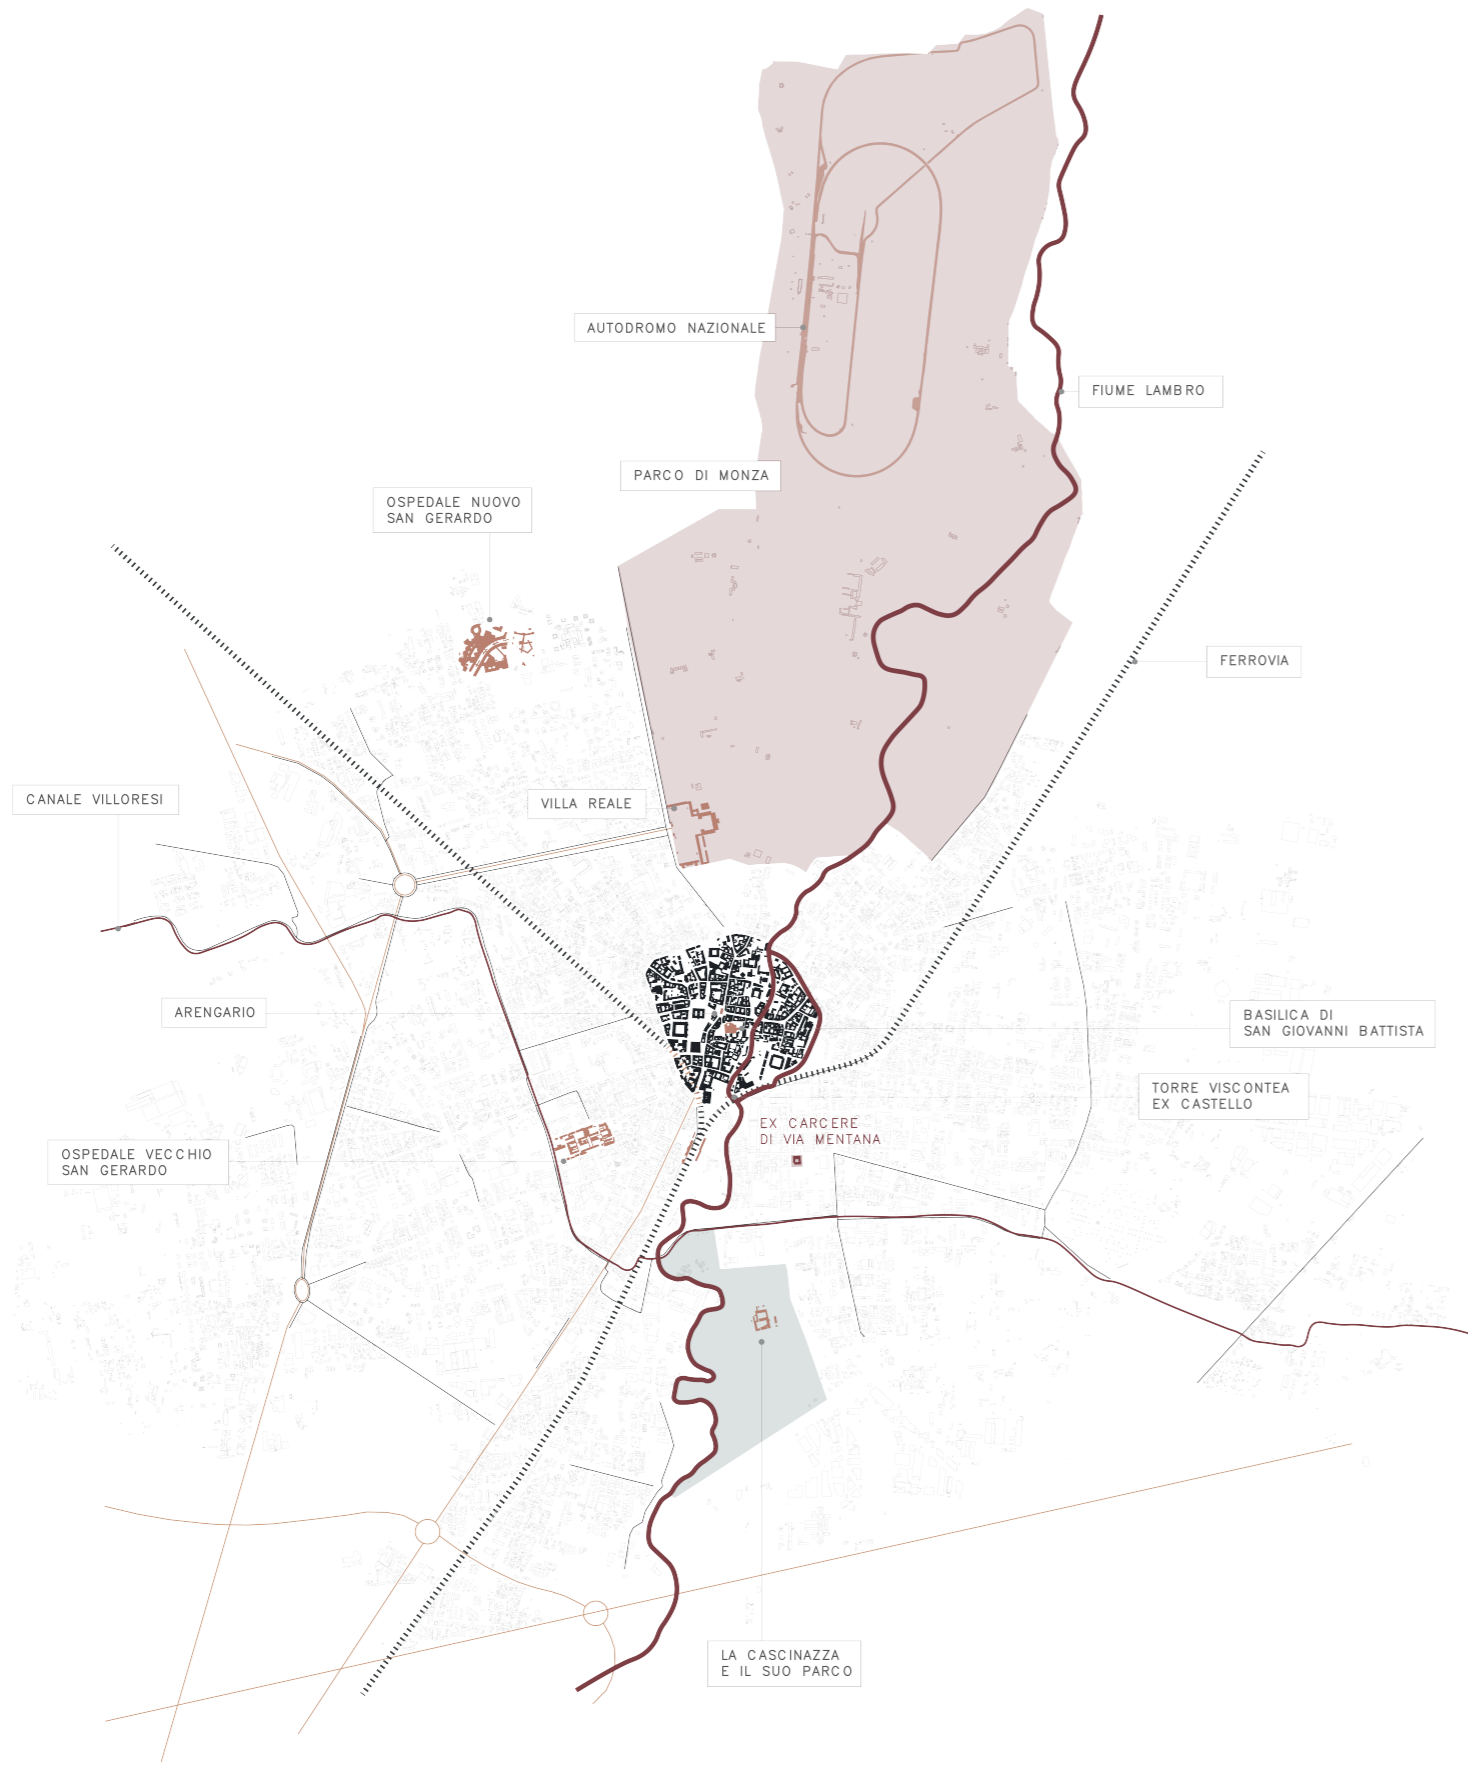

2022: Rielaborazione della Carta tecnica Regionale
 fonte: Geoportale della Regione Lombardia

IL TERRITORIO

Sistema degli spazi aperti

Circoscrizioni città di Monza:

- Circoscrizione 1: Centro-San Gerardo, Libertà, Parco
- Circoscrizione 2: Cederna - Cantalupo, San Albino, Regina Pacis - San Donato
- Circoscrizione 3: San rocco
- Circoscrizione 4: San Carlo - San Giuseppe, Triante, San Fruttuoso
- Circoscrizione 5: San Biagio - Cazzaniga

Tessuto urbano costruito

Distribuzione della popolazione straniera sul territorio