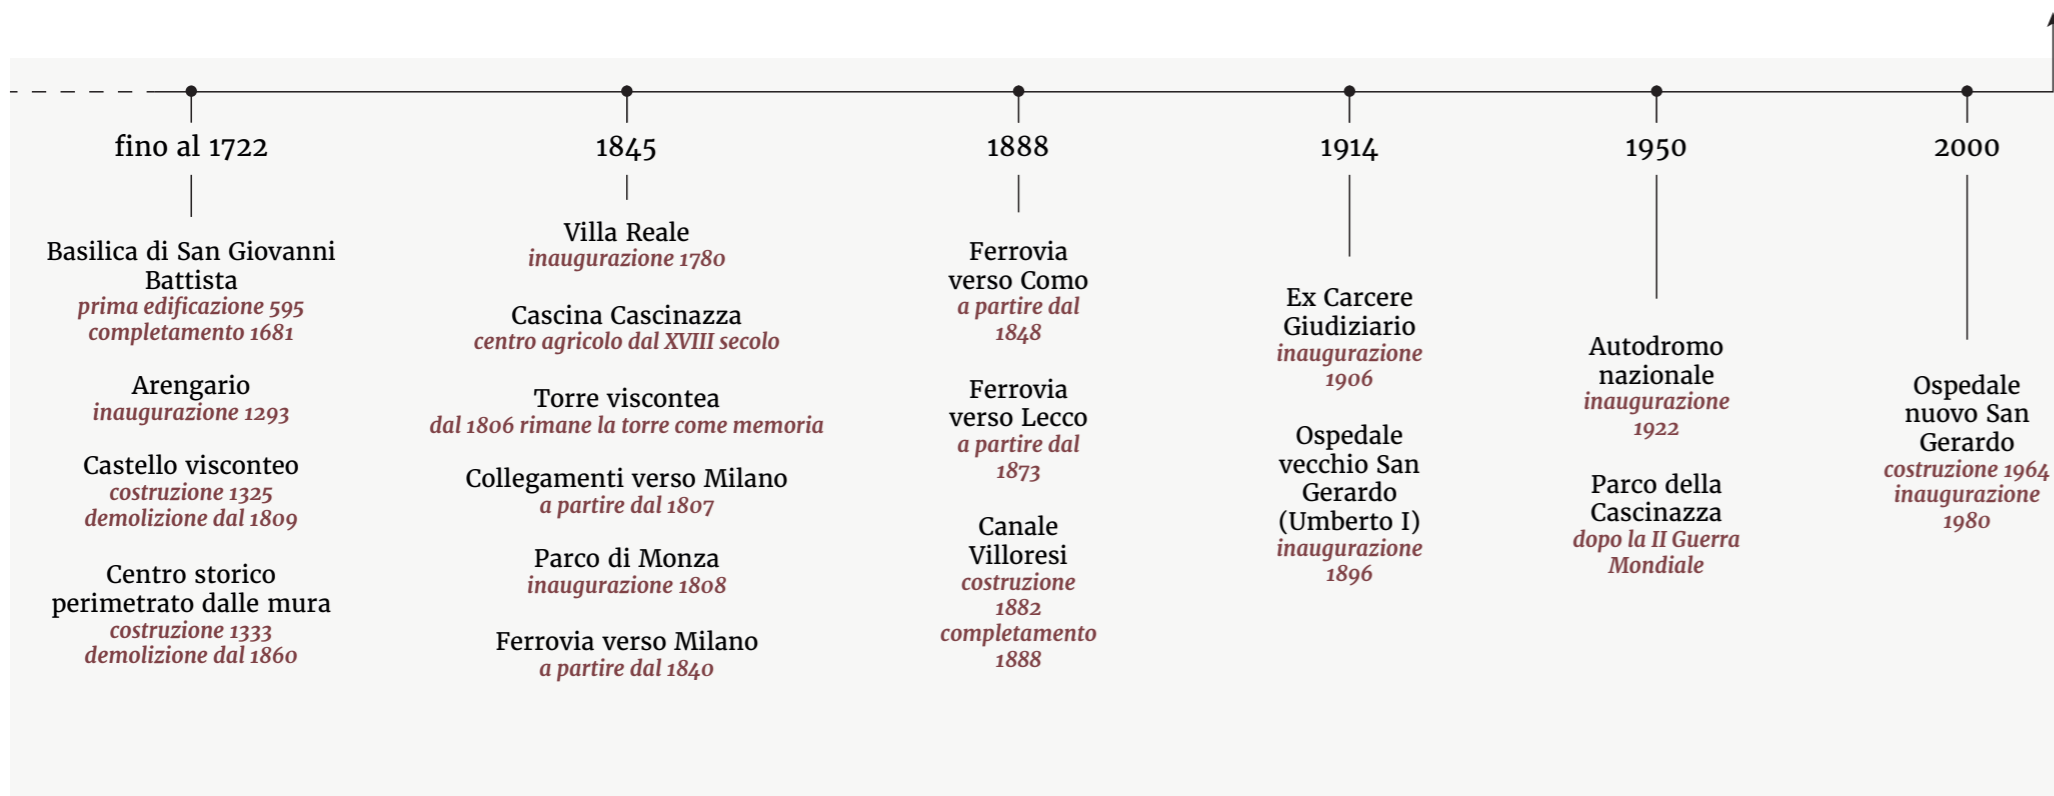

2022: Rielaborazione della Carta tecnica Regionale
 fonte: Geoportale della Regione Lombardia

IL TERRITORIO

Sistema degli spazi aperti

Circoscrizioni città di Monza:

- Circoscrizione 1: Centro-San Gerardo, Libertà, Parco
- Circoscrizione 2: Cederna - Cantalupo, San Albino, Regina Pacis - San Donato
- Circoscrizione 3: San rocco
- Circoscrizione 4: San Carlo - San Giuseppe, Triante, San Fruttuoso
- Circoscrizione 5: San Biagio - Cazzaniga

Tessuto urbano costruito

Distribuzione della popolazione straniera sul territorio