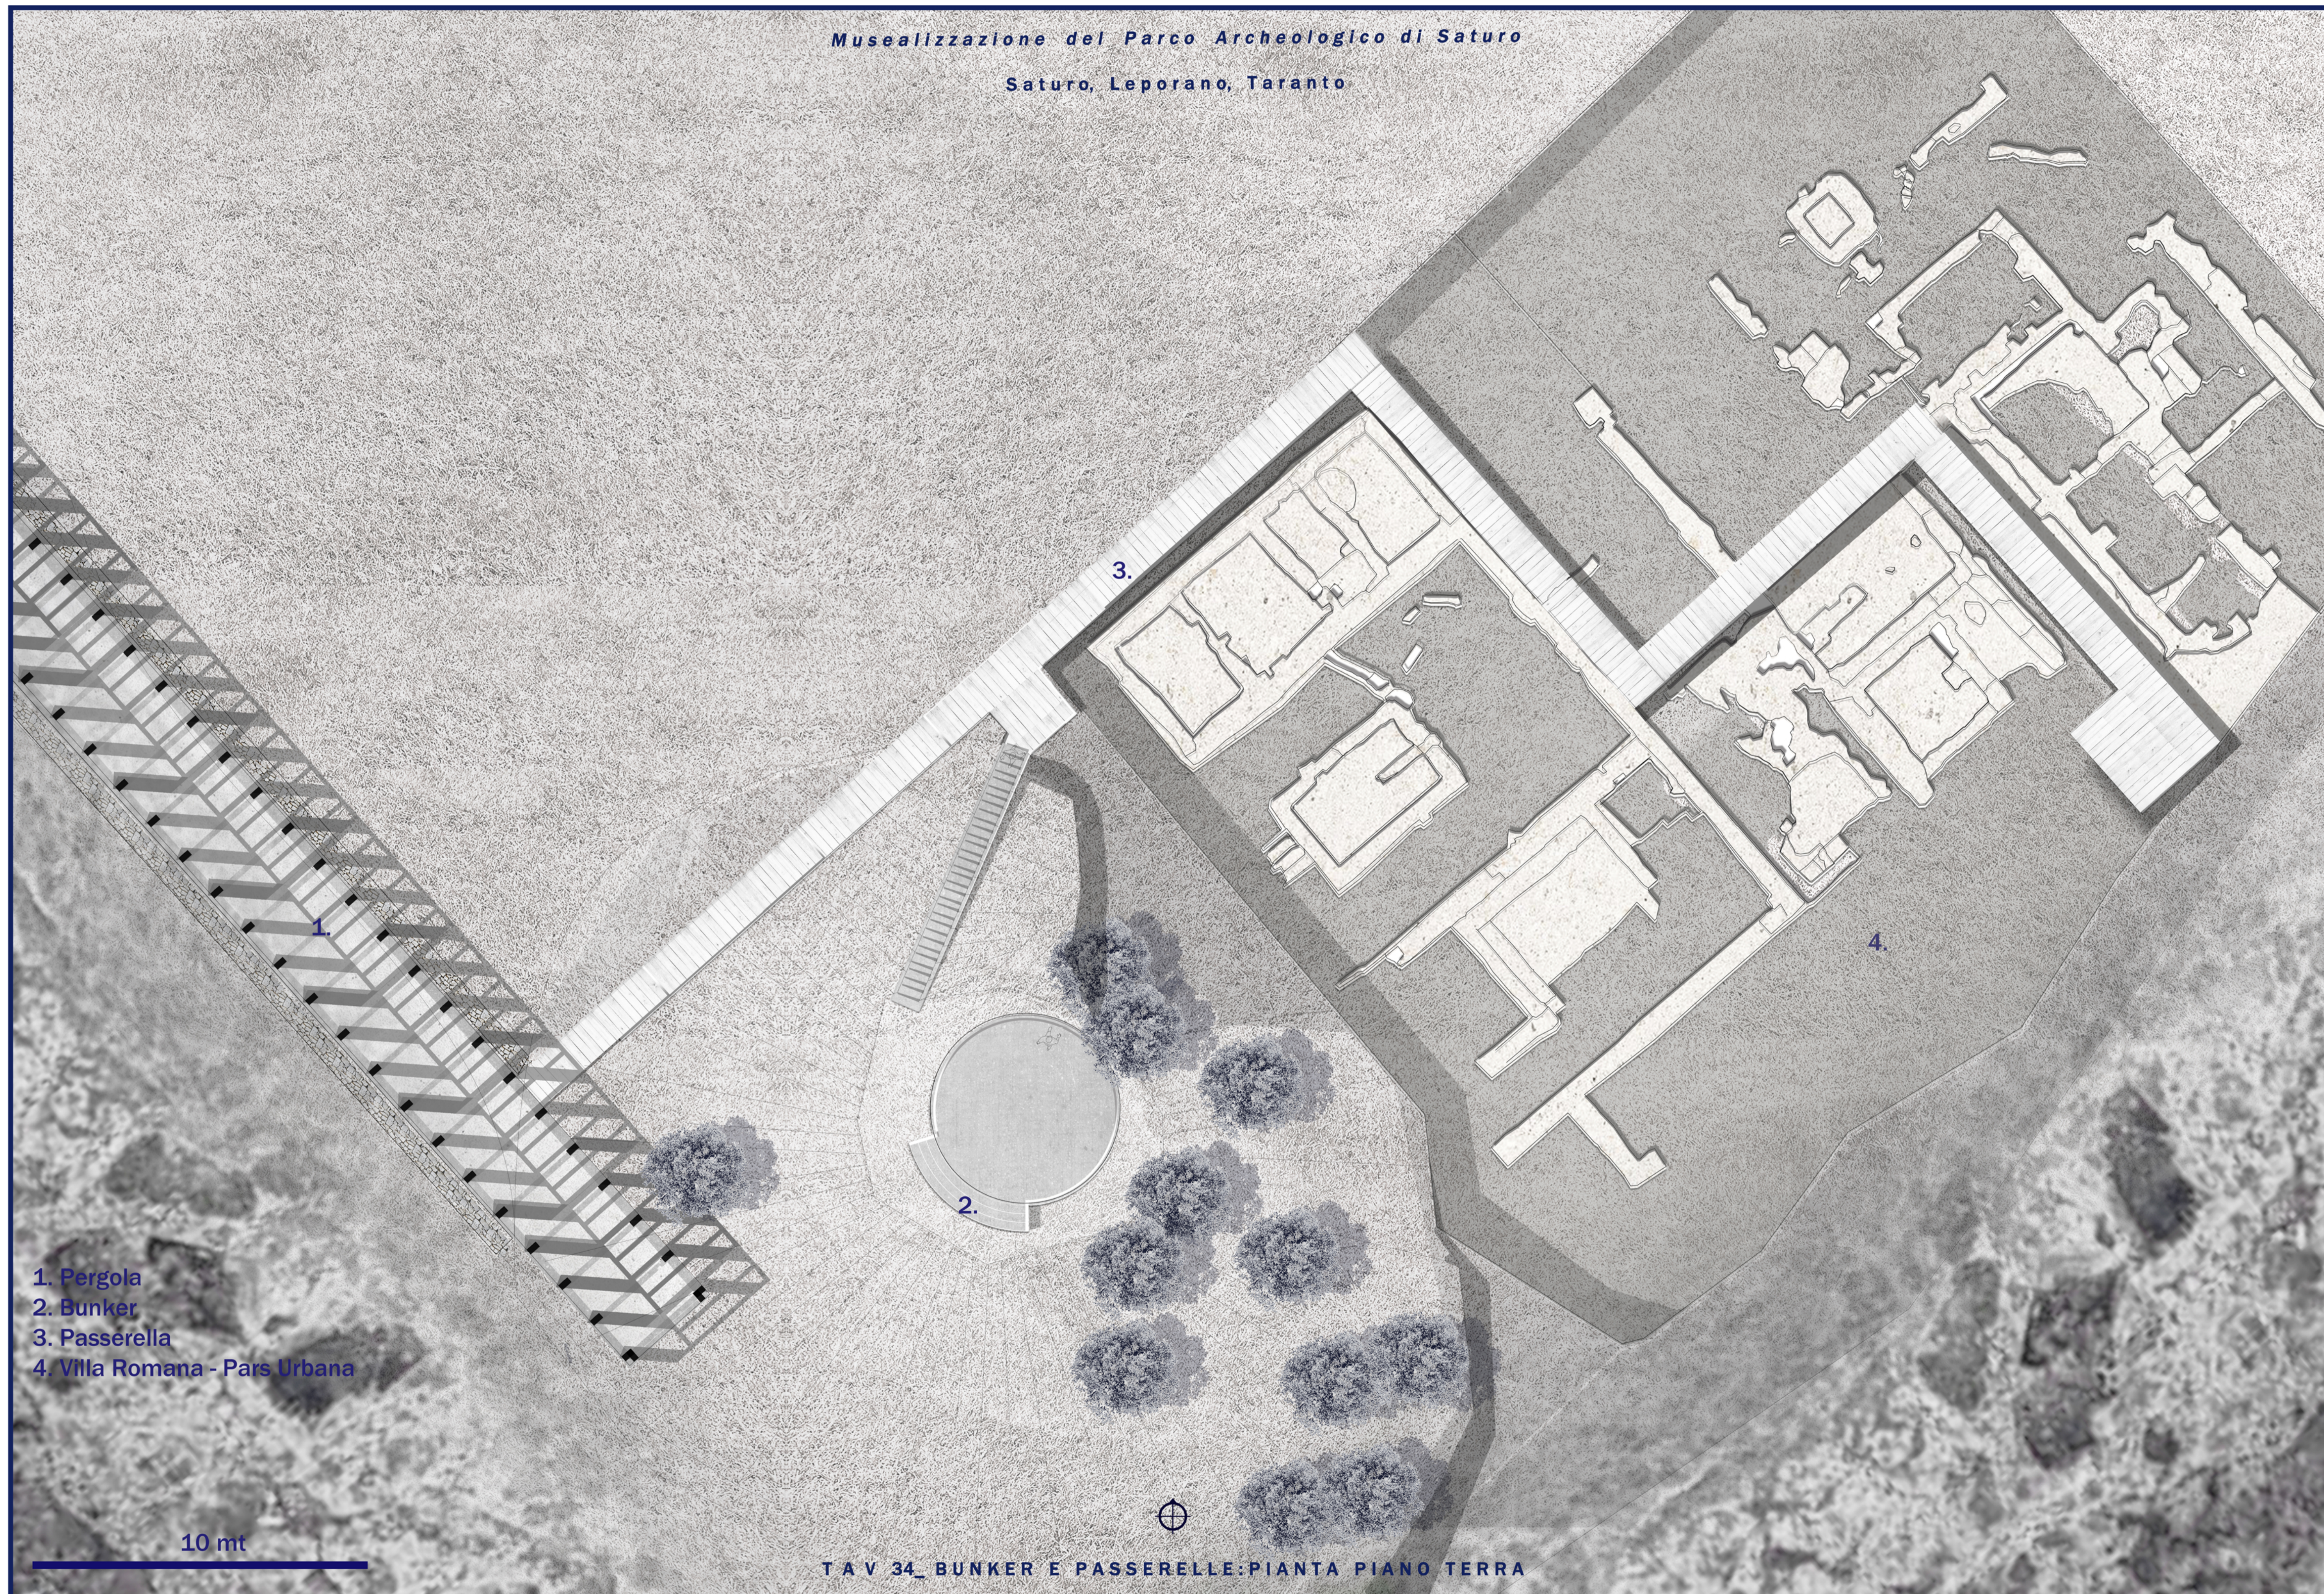

Musealizzazione del Parco Archeologico di Saturo

Saturo, Leporano, Taranto

- 1. Pergola
- 2. Bunker
- 3. Passerella
- 4. Villa Romana - Pars Urbana

10 mt

TAV 34_BUNKER E PASSERELLE:PIANTA PIANO TERRA