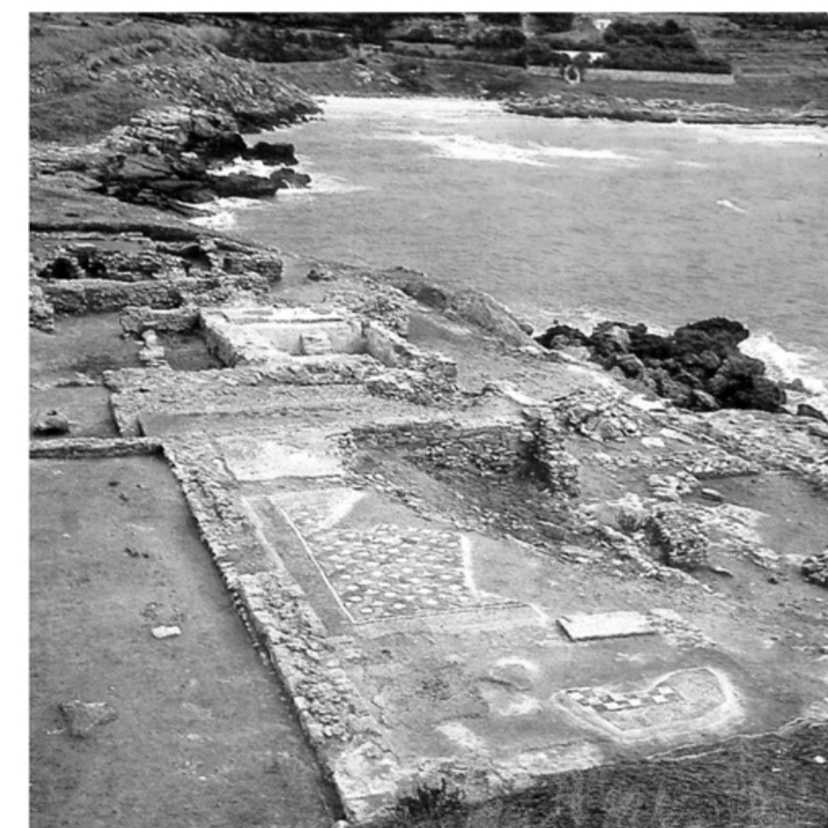

Musealizzazione del Parco Archeologico di Saturo

Saturo, Leporano, Taranto

1940

Bunker, Casematte

1569-1940

Torre Saturo

III-VI sec.d.c.

Villa Romana

I-III sec.d.c.

Cisterna Romana

TAV 10_ RESTI ARCHEOLOGICI