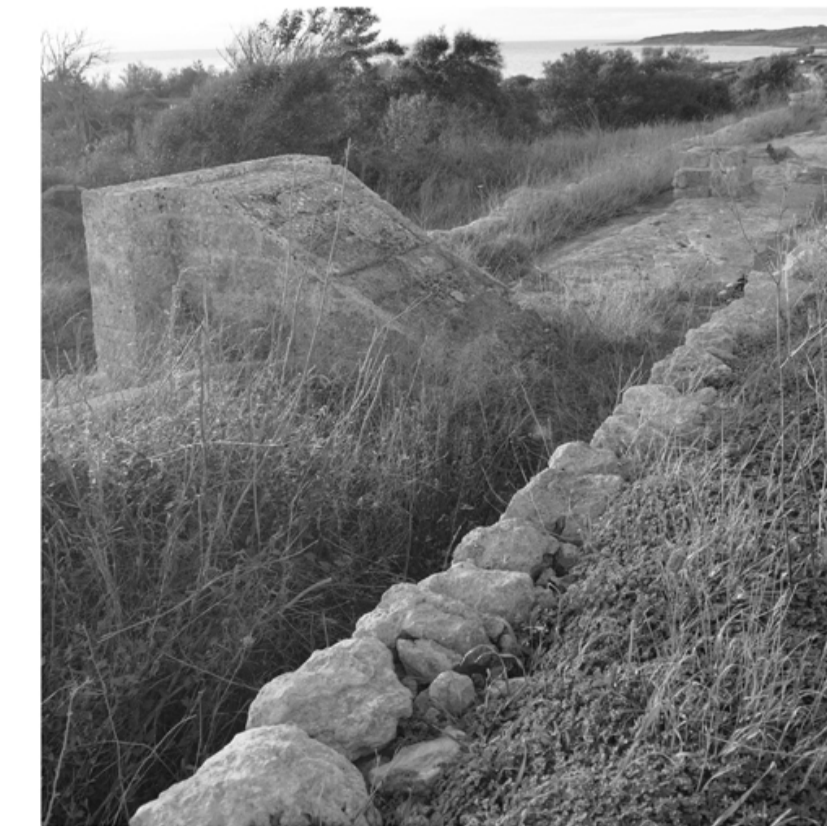

Musealizzazione del Parco Archeologico di Saturo

Saturo, Leporano, Taranto

1940

Bunker, Casematte

1569-1940

Torre Saturo

III-VI sec.d.c.

Villa Romana

I-III sec.d.c.

Cisterna Romana

TAV 10_ RESTI ARCHEOLOGICI