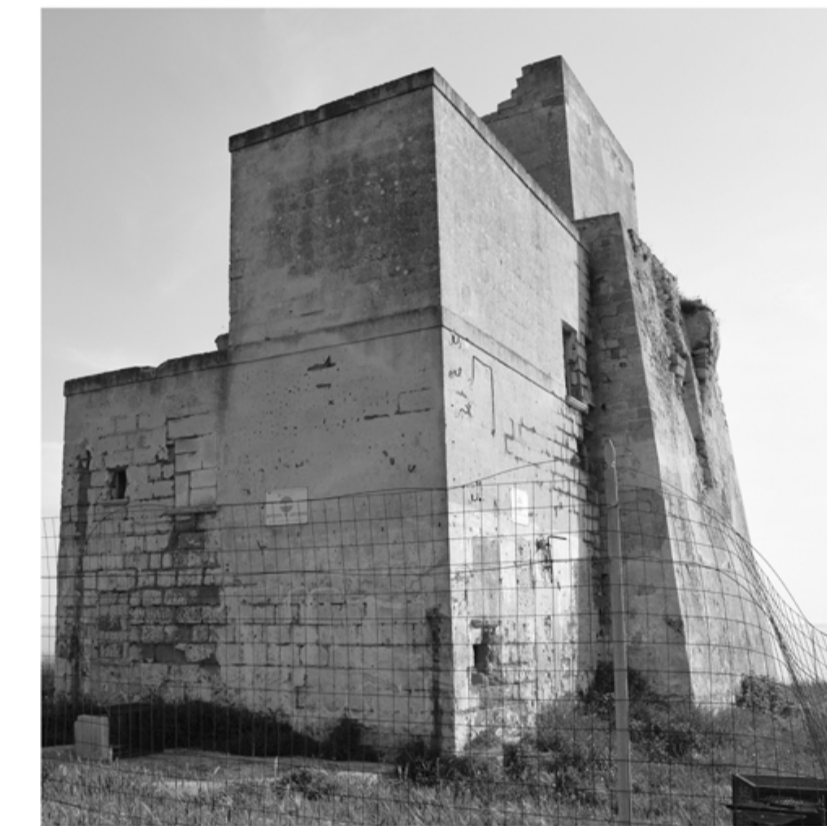

Musealizzazione del Parco Archeologico di Saturo

Saturo, Leporano, Taranto

1940

Bunker, Casematte

1569-1940

Torre Saturo

III-VI sec.d.c.

Villa Romana

I-III sec.d.c.

Cisterna Romana

TAV 10_ RESTI ARCHEOLOGICI