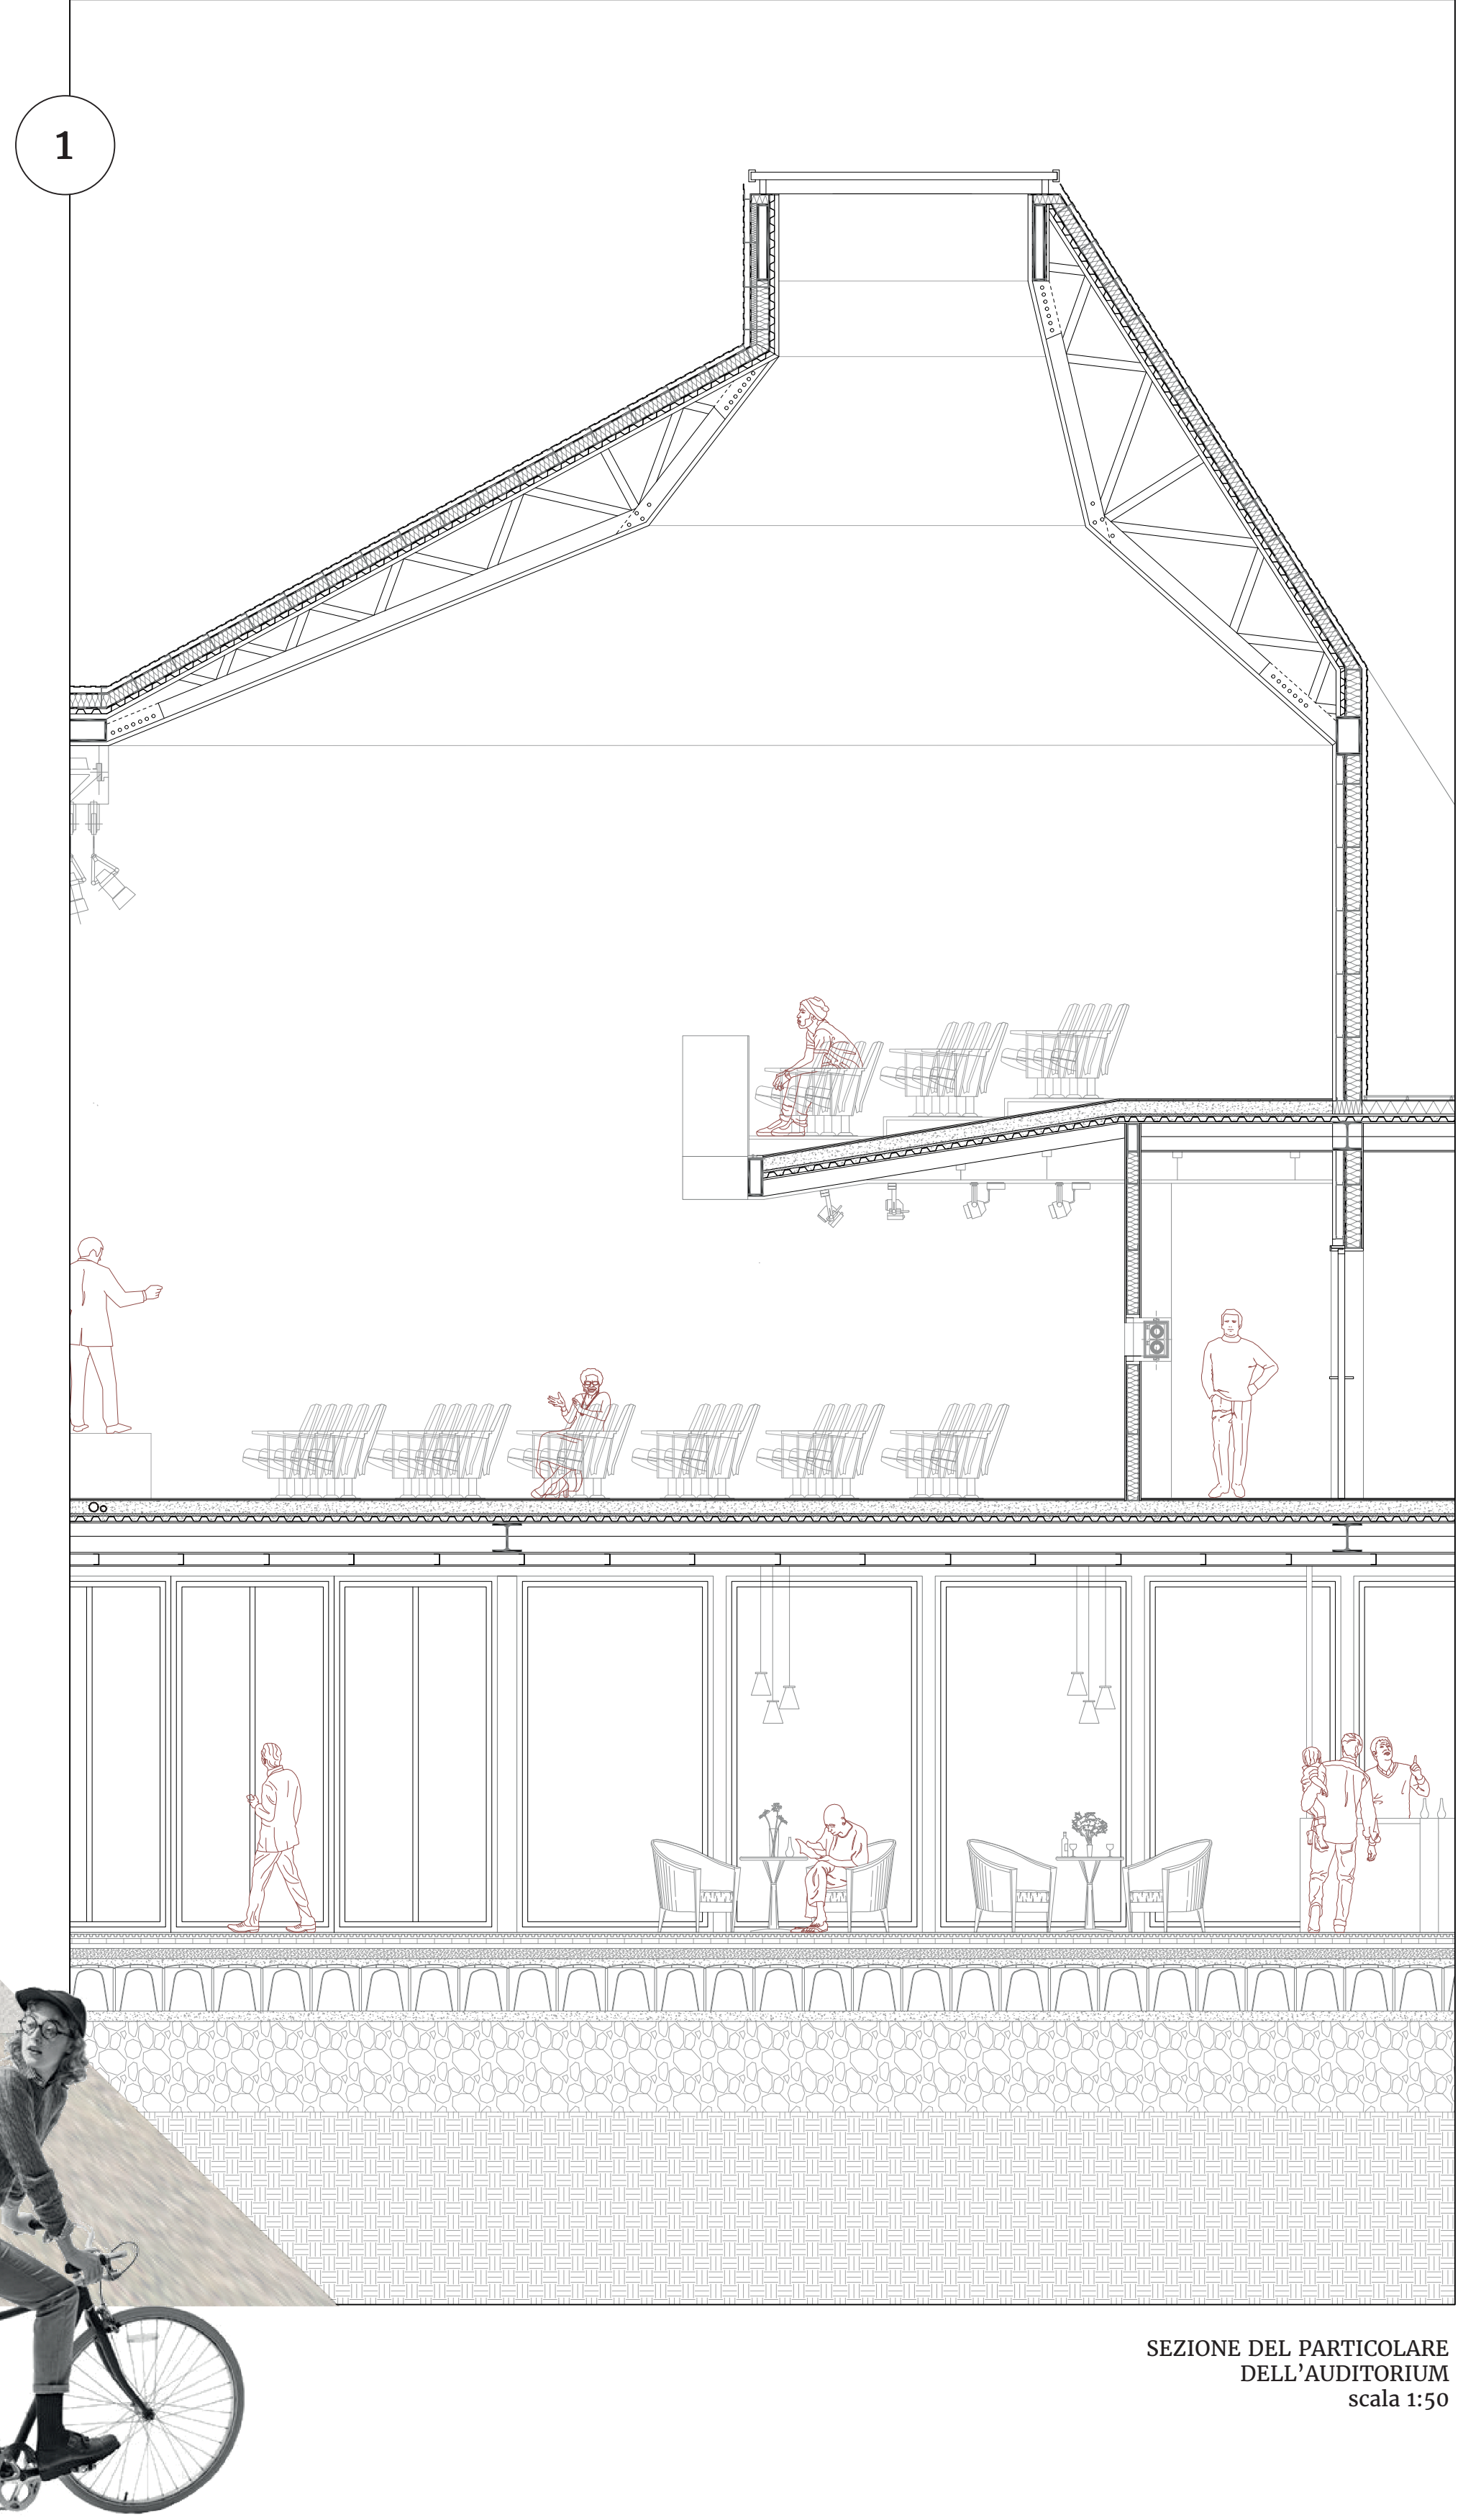

PROGETTO
Particolari costruttivi

PROSPETTO DELLA FACCIATA SUD
scala 1:50

SEZIONE DEL PARTICOLARE DELL'AUDITORIUM
scala 1:50

DETTAGLIO COSTRUTTIVO 1:20 - sezione - facciata continua fronte Sud

DETTAGLIO COSTRUTTIVO 1:10 - planimetria - fronte Ovest