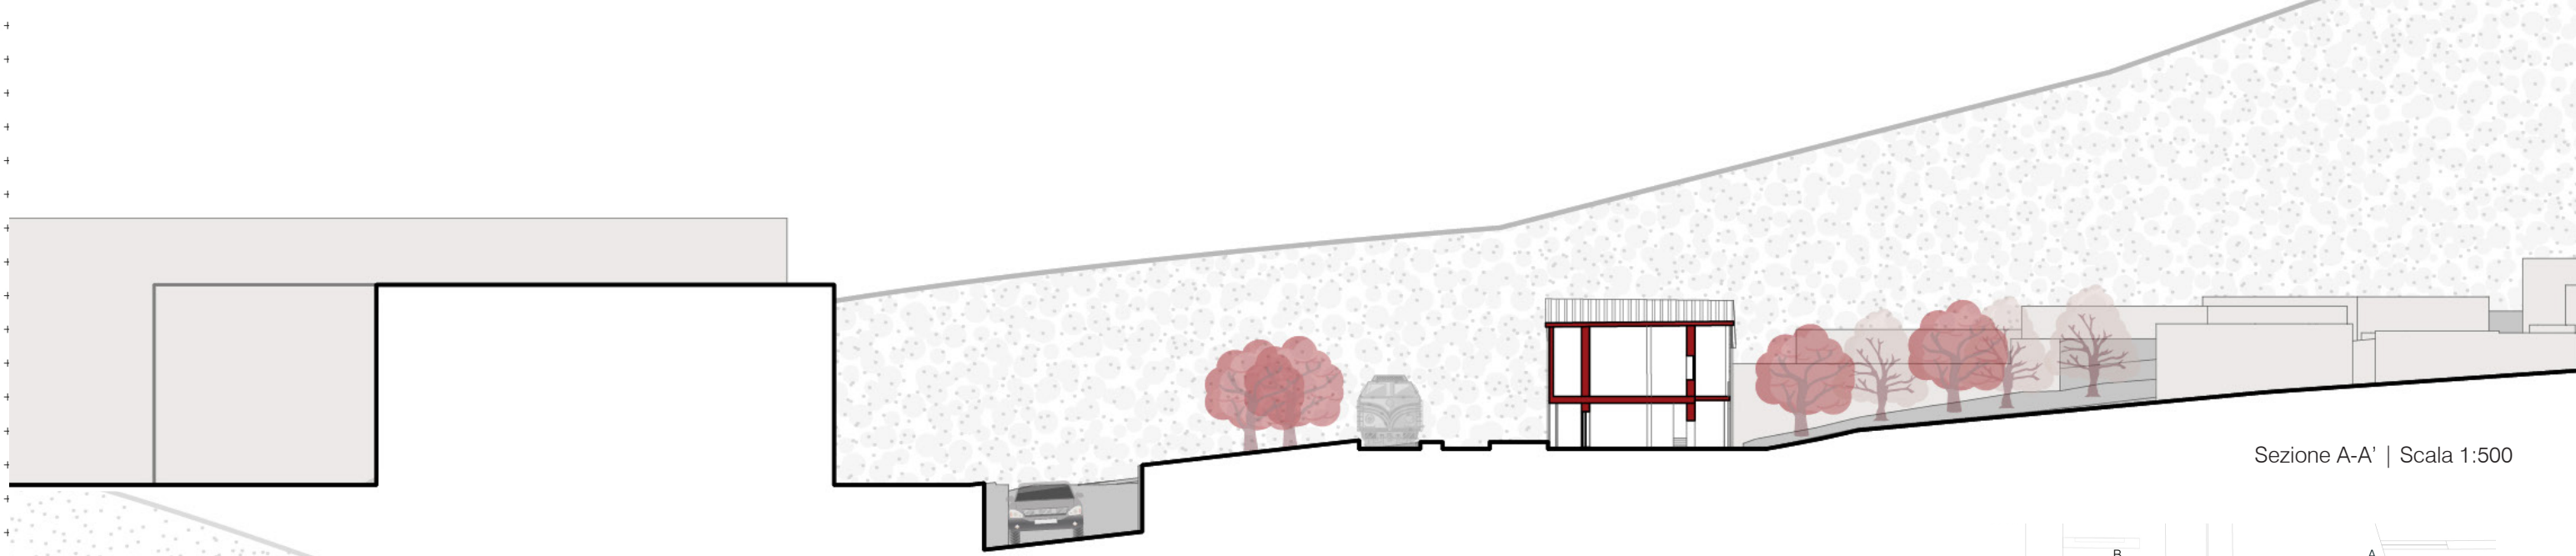

BALSORANO AI MARGINI DELLE MURA

Laureandi: Francesco Airoldi, Federica Savio, Valentina Scaraffia

IDENTITAS STRATEGIE PROGETTUALI PER L'AREA INTERNA VALLE ROVETO (AQ)

Pianta piano terra | Scala 1:1000

Pianta piano primo | Scala 1:1000

Sezione A-A' | Scala 1:500

Sezione A-A' | Scala 1:500

Prospetto Nord | Scala 1:200

Pianta piano terra | Scala 1:200

- 1- Biglietteria stazione
- 2- Museo della pastorizia
- 3- Caffetteria
- 4- Area ristoro
- 5- Sala conferenze

Prospetto Sud | Scala 1:200

Pianta piano primo | Scala 1:200

5 m 1 m
2 m

- 1- Museo della pastorizia
- 2- Ufficio
- 3- Spazio co-working