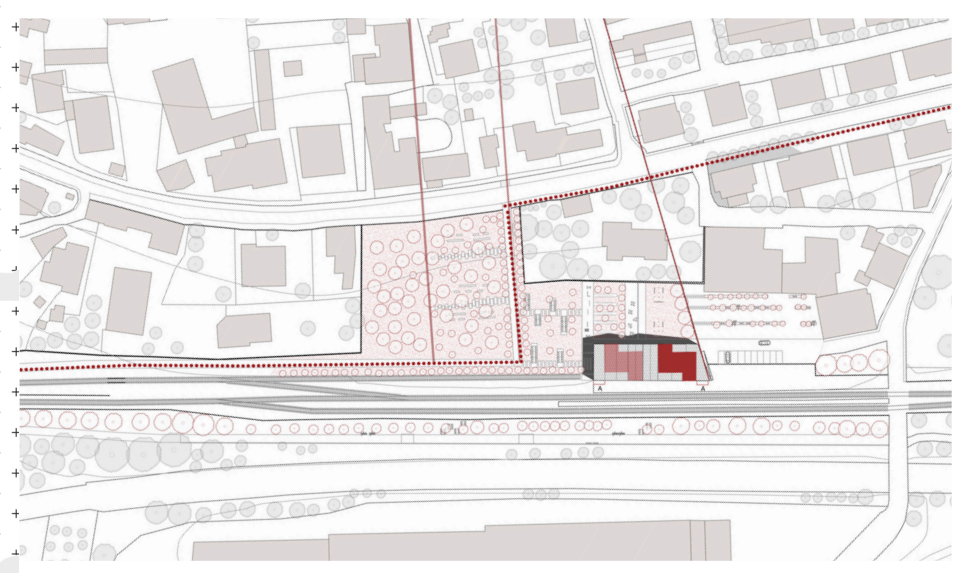

BALSORANO AI MARGINI DELLE MURA

Laureandi: Francesco Airoldi, Federica Savio, Valentina Scaraffia

IDENTITAS STRATEGIE PROGETTUALI PER L'AREA INTERNA VALLE ROVETO (AQ)

Pianta piano terra | Scala 1:1000

Pianta piano primo | Scala 1:1000

Sezione A-A' | Scala 1:500

Sezione A-A' | Scala 1:500

Prospetto Nord | Scala 1:200

Pianta piano terra | Scala 1:200

- 1- Biglietteria stazione
- 2- Museo della pastorizia
- 3- Caffetteria
- 4- Area ristoro
- 5- Sala conferenze

Prospetto Sud | Scala 1:200

Pianta piano primo | Scala 1:200

5 m 1 m
2 m

- 1- Museo della pastorizia
- 2- Ufficio
- 3- Spazio co-working