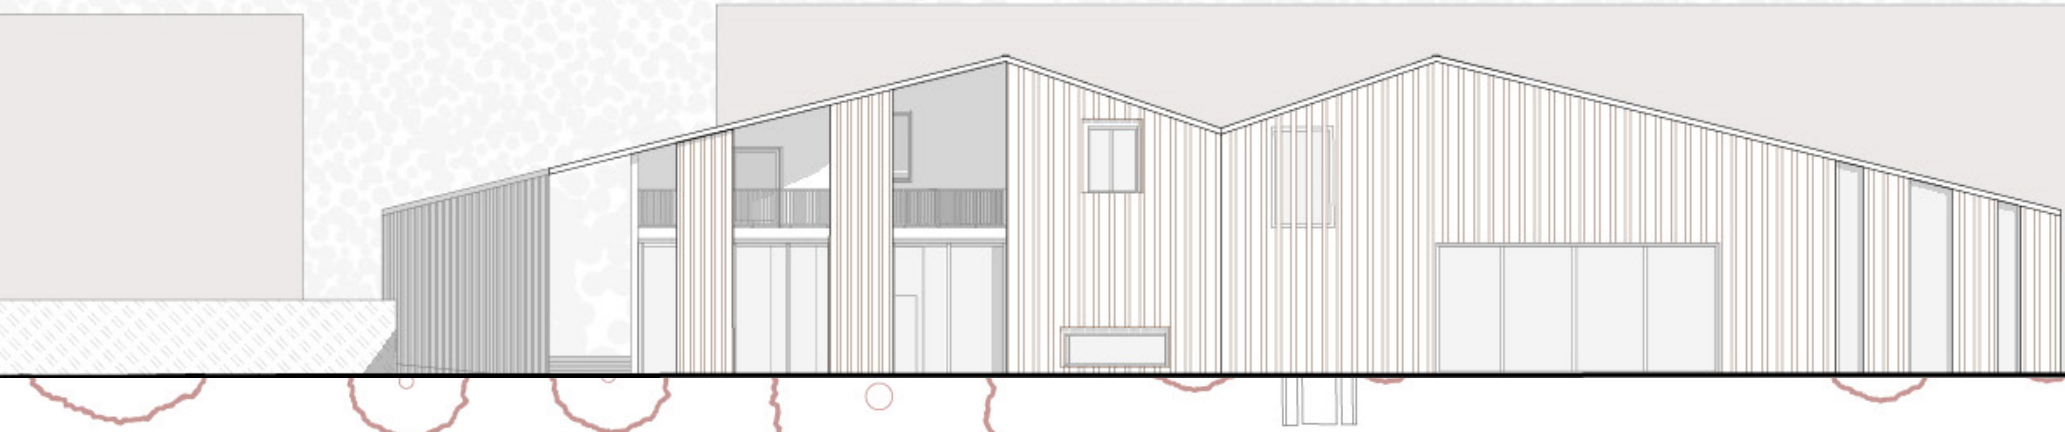

BALSORANO AI MARGINI DELLE MURA

Laureandi: Francesco Airoldi, Federica Savio, Valentina Scaraffia

IDENTITAS STRATEGIE PROGETTUALI PER L'AREA INTERNA VALLE ROVETO (AQ)

Pianta piano terra | Scala 1:1000

Pianta piano primo | Scala 1:1000

Sezione A-A' | Scala 1:500

Sezione A-A' | Scala 1:500

Prospetto Nord | Scala 1:200

Pianta piano terra | Scala 1:200

- 1- Biglietteria stazione
- 2- Museo della pastorizia
- 3- Caffetteria
- 4- Area ristoro
- 5- Sala conferenze

Prospetto Sud | Scala 1:200

Pianta piano primo | Scala 1:200

5 m 1 m
2 m

- 1- Museo della pastorizia
- 2- Ufficio
- 3- Spazio co-working