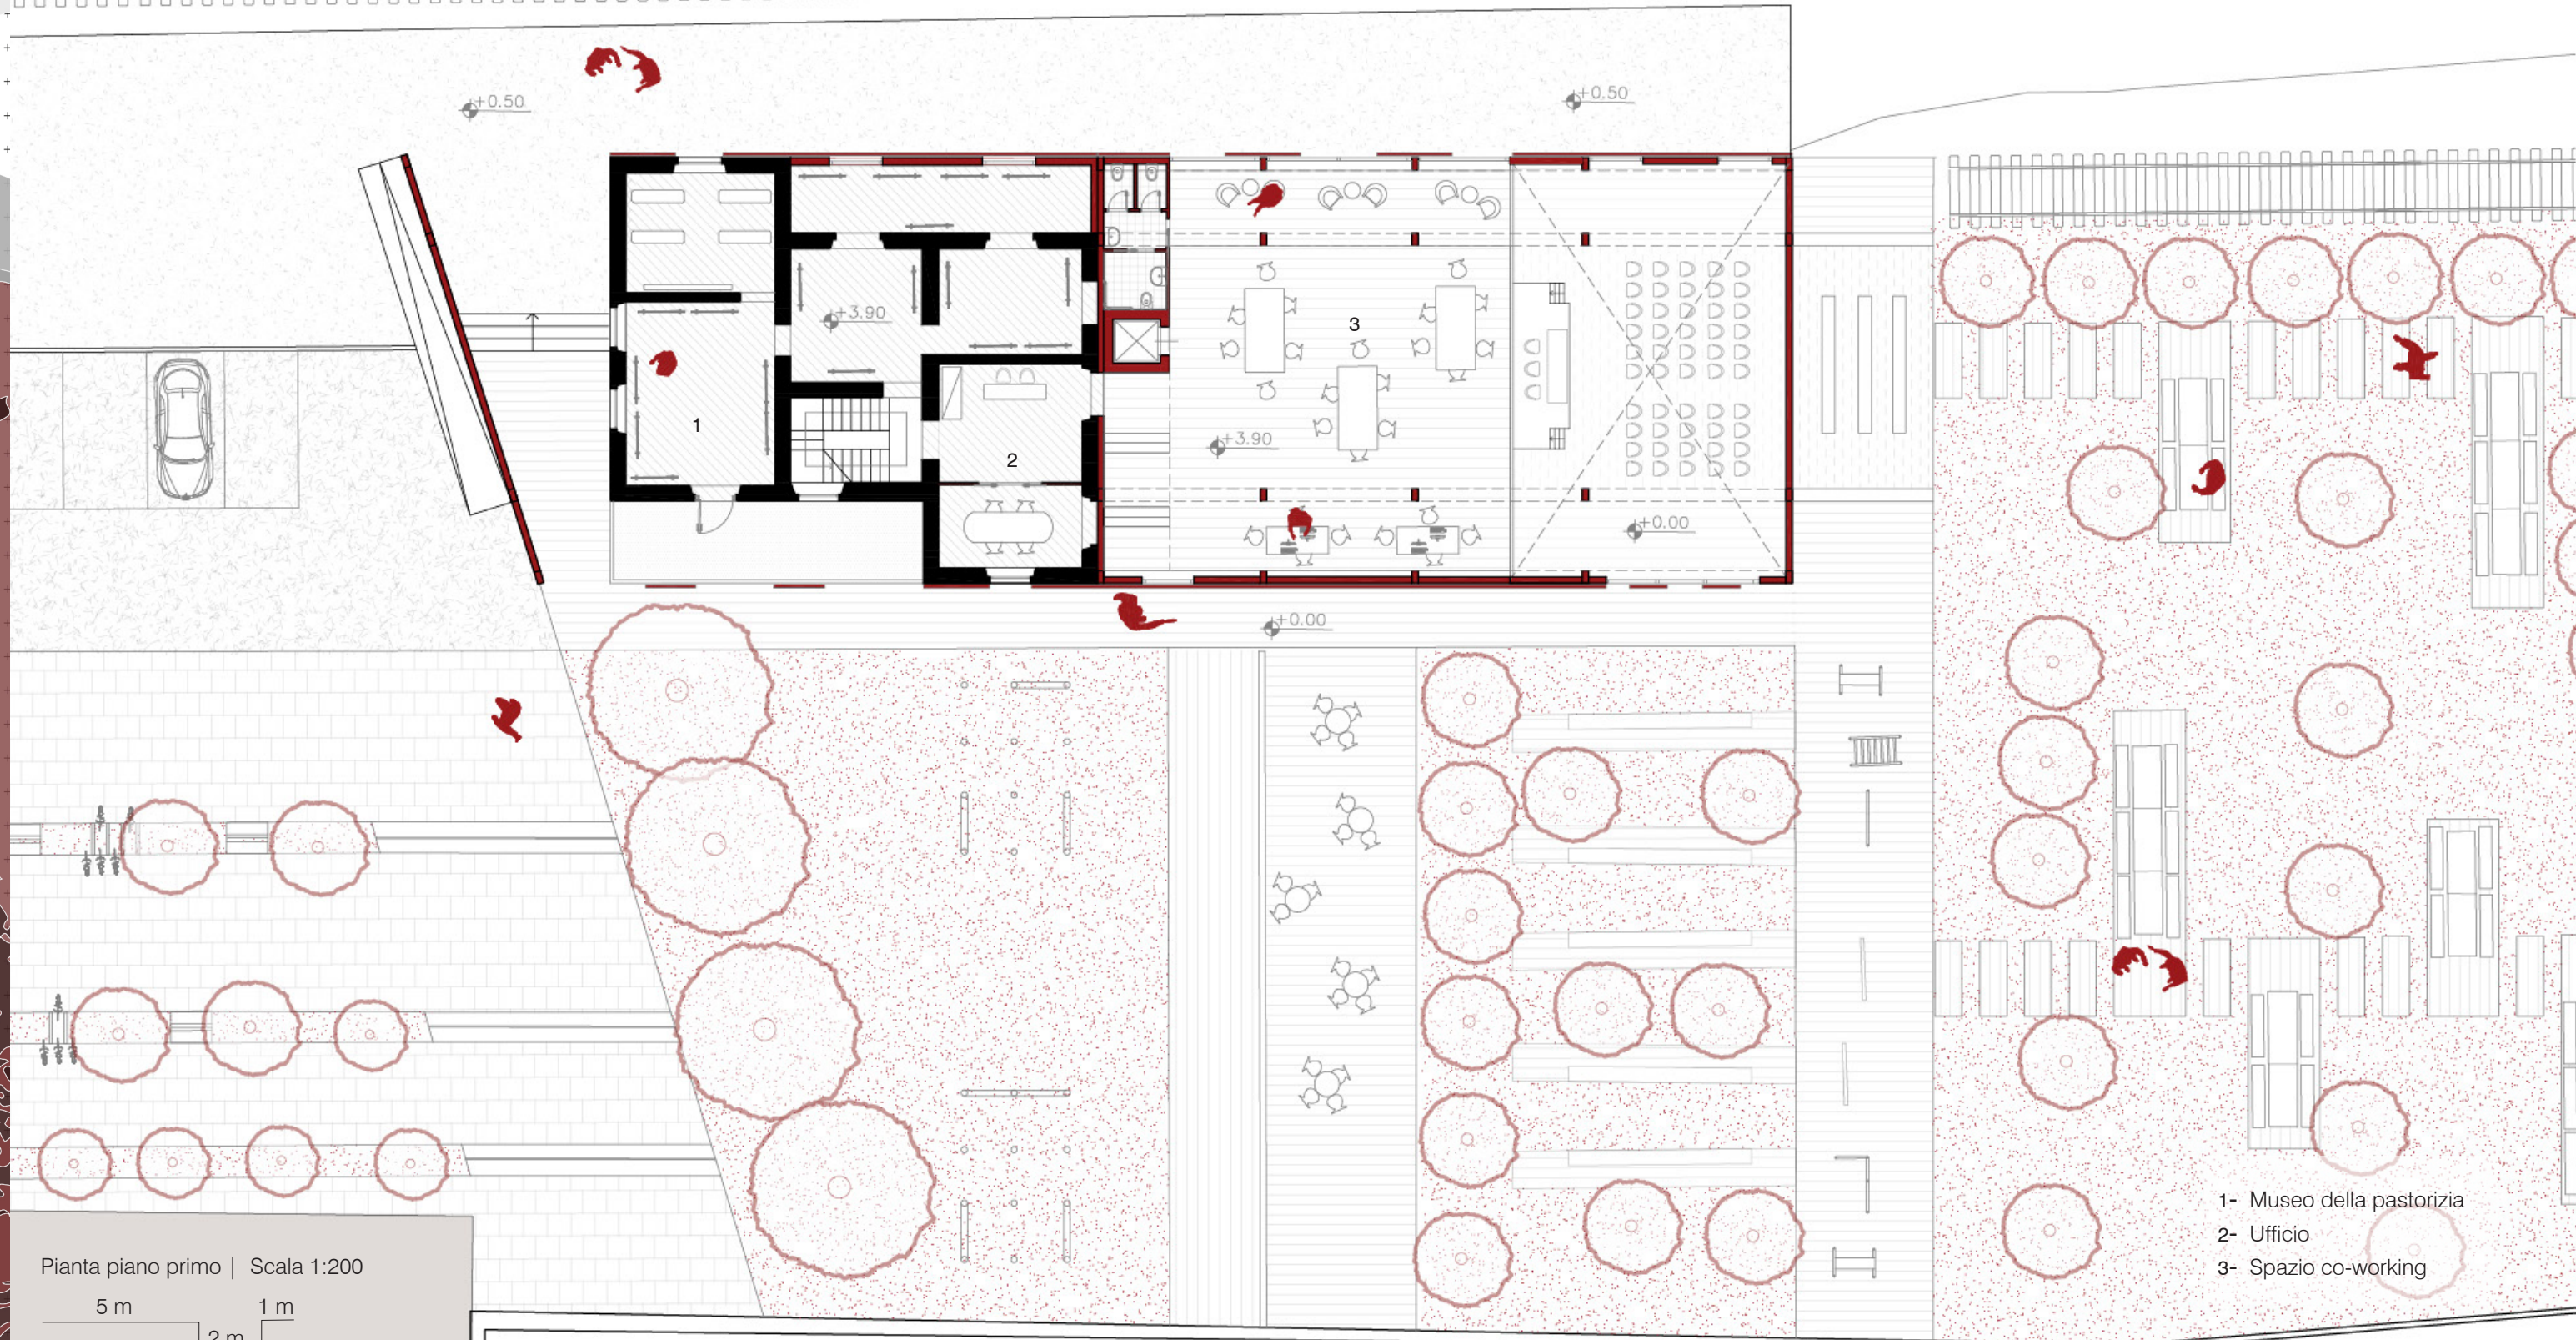

BALSORANO AI MARGINI DELLE MURA

Laureandi: Francesco Airoldi, Federica Savio, Valentina Scaraffia

IDENTITAS STRATEGIE PROGETTUALI PER L'AREA INTERNA VALLE ROVETO (AQ)

Pianta piano terra | Scala 1:1000

Pianta piano primo | Scala 1:1000

Sezione A-A' | Scala 1:500

Sezione A-A' | Scala 1:500

Prospetto Nord | Scala 1:200

Pianta piano terra | Scala 1:200

- 1- Biglietteria stazione
- 2- Museo della pastorizia
- 3- Caffetteria
- 4- Area ristoro
- 5- Sala conferenze

Prospetto Sud | Scala 1:200

Pianta piano primo | Scala 1:200

5 m 1 m
2 m

- 1- Museo della pastorizia
- 2- Ufficio
- 3- Spazio co-working