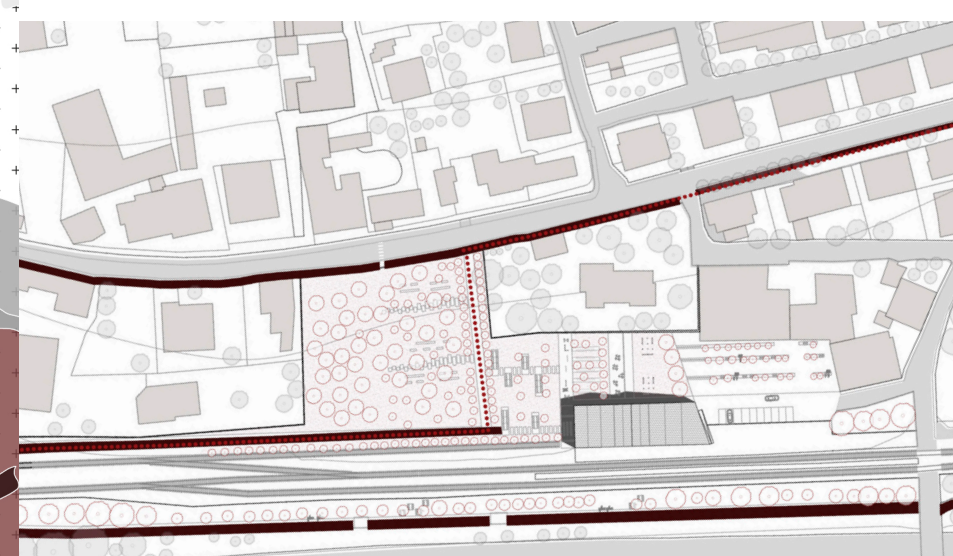

BALSORANO AI MARGINI DELLE MURA

Laureandi: Francesco Airoldi, Federica Savio, Valentina Scaraffia

IDENTITAS STRATEGIE PROGETTUALI PER L'AREA INTERNA VALLE ROVETO (AQ)

Pianta piano terra | Scala 1:1000

Pianta piano primo | Scala 1:1000

Sezione A-A' | Scala 1:500

Sezione A-A' | Scala 1:500

Prospetto Nord | Scala 1:200

Pianta piano terra | Scala 1:200

- 1- Biglietteria stazione
- 2- Museo della pastorizia
- 3- Caffetteria
- 4- Area ristoro
- 5- Sala conferenze

Prospetto Sud | Scala 1:200

Pianta piano primo | Scala 1:200

5 m 1 m
2 m

- 1- Museo della pastorizia
- 2- Ufficio
- 3- Spazio co-working