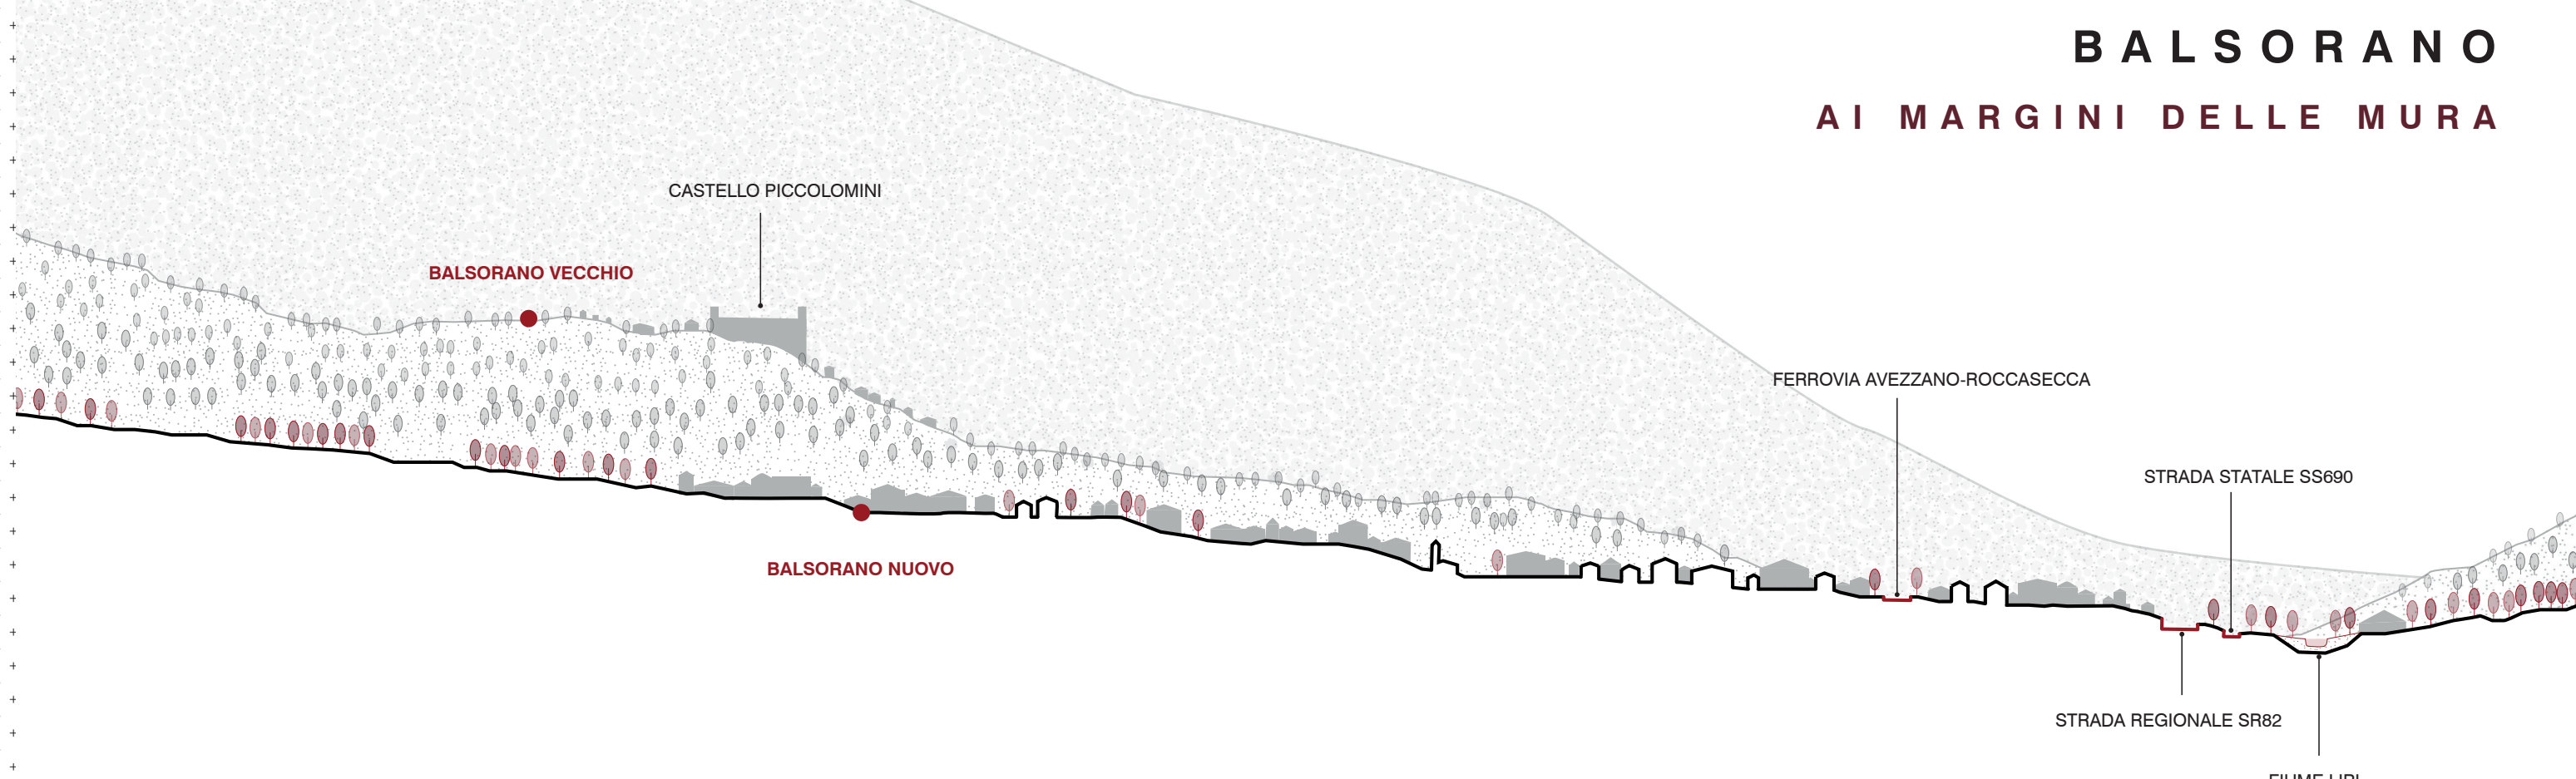

BALSORANO AI MARGINI DELLE MURA

Laureandi: Francesco Airoldi, Federica Savio, Valentina Scaraffia

IDENTITAS STRATEGIE PROGETTUALI PER L'AREA INTERNA VALLE ROVETO (AQ)

Pianta piano terra | Scala 1:1000

Pianta piano primo | Scala 1:1000

Sezione A-A' | Scala 1:500

Sezione A-A' | Scala 1:500

Prospetto Nord | Scala 1:200

Pianta piano terra | Scala 1:200

- 1- Biglietteria stazione
- 2- Museo della pastorizia
- 3- Caffetteria
- 4- Area ristoro
- 5- Sala conferenze

Prospetto Sud | Scala 1:200

Pianta piano primo | Scala 1:200

5 m 1 m
2 m

- 1- Museo della pastorizia
- 2- Ufficio
- 3- Spazio co-working