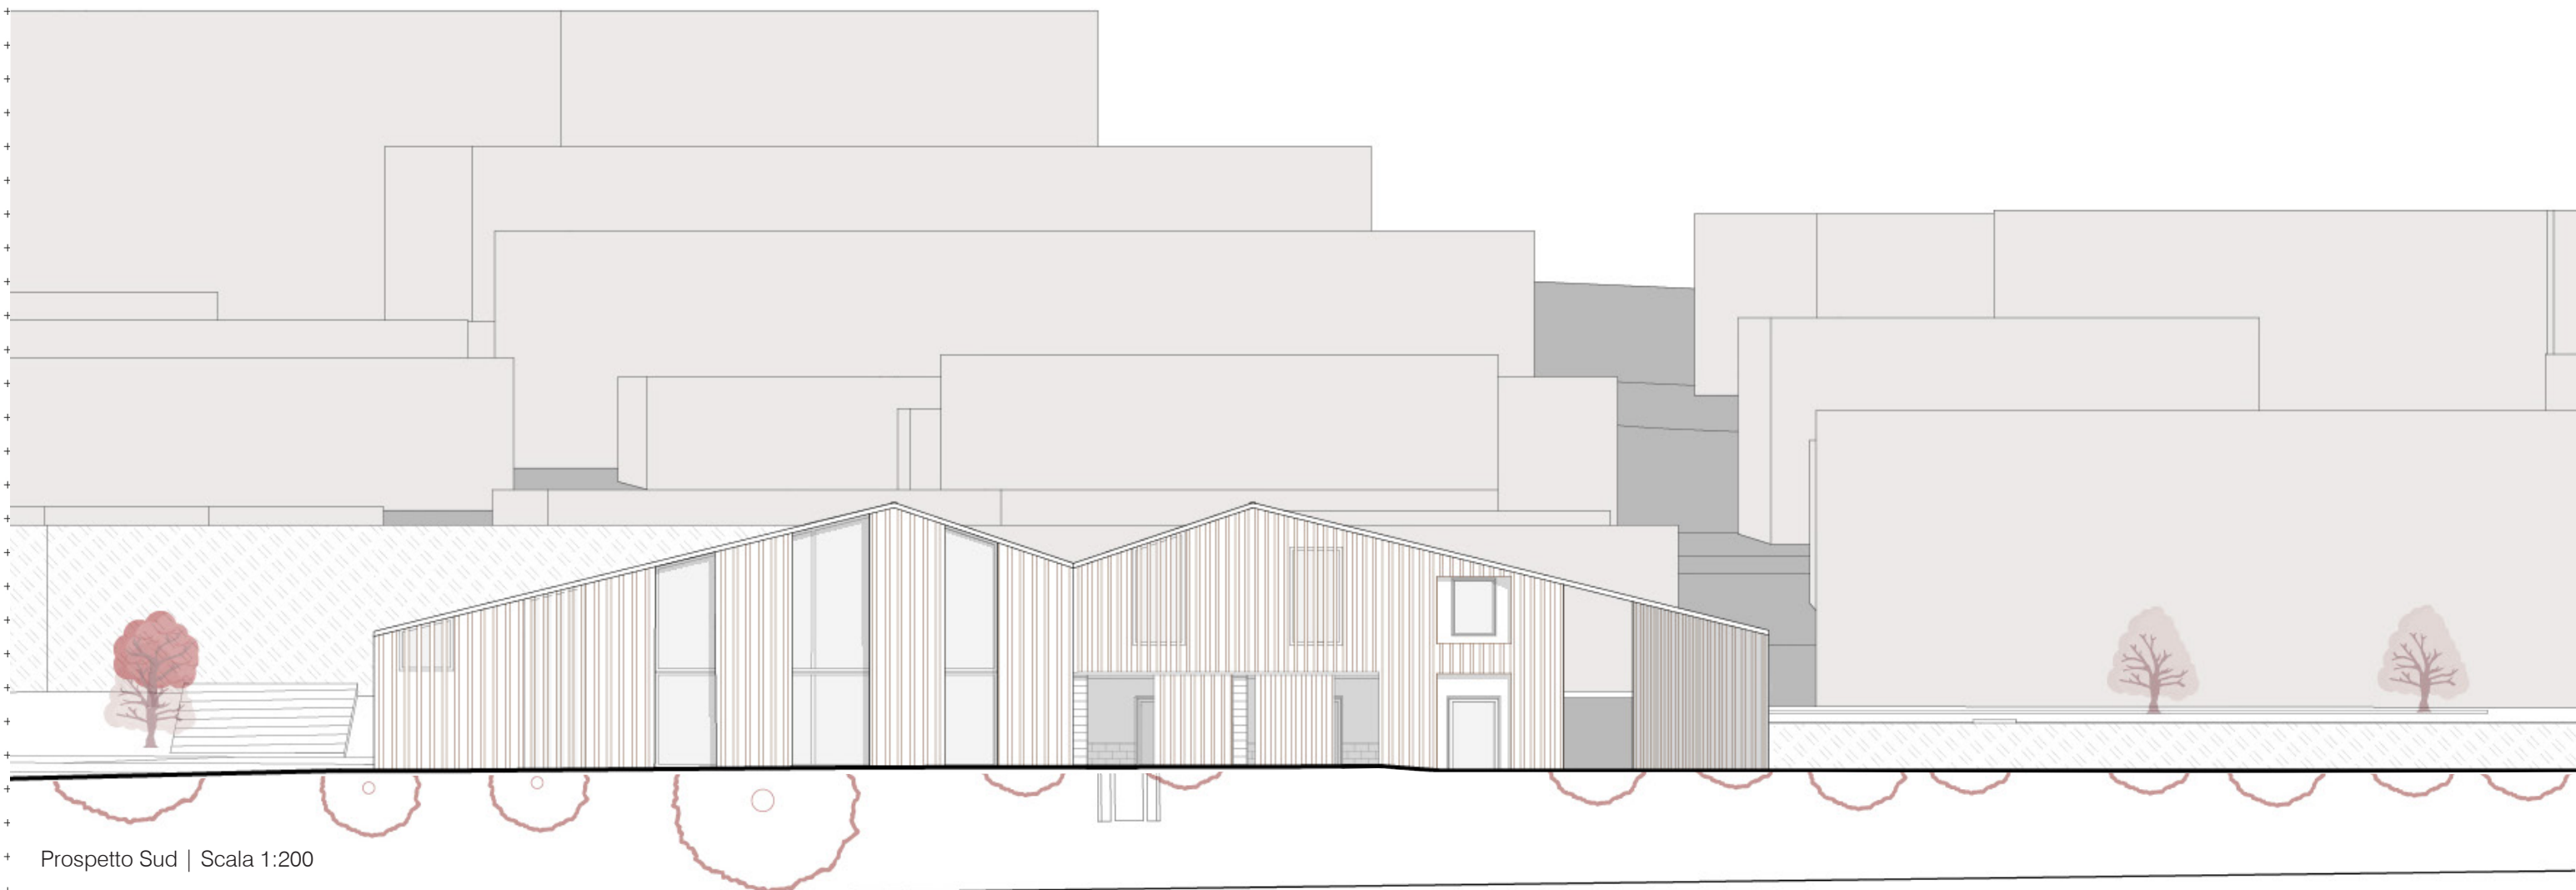

BALSORANO AI MARGINI DELLE MURA

Laureandi: Francesco Airoldi, Federica Savio, Valentina Scaraffia

IDENTITAS STRATEGIE PROGETTUALI PER L'AREA INTERNA VALLE ROVETO (AQ)

Pianta piano terra | Scala 1:1000

Pianta piano primo | Scala 1:1000

Sezione A-A' | Scala 1:500

Sezione A-A' | Scala 1:500

Prospetto Nord | Scala 1:200

Pianta piano terra | Scala 1:200

- 1- Biglietteria stazione
- 2- Museo della pastorizia
- 3- Caffetteria
- 4- Area ristoro
- 5- Sala conferenze

Prospetto Sud | Scala 1:200

Pianta piano primo | Scala 1:200

5 m 1 m
2 m

- 1- Museo della pastorizia
- 2- Ufficio
- 3- Spazio co-working