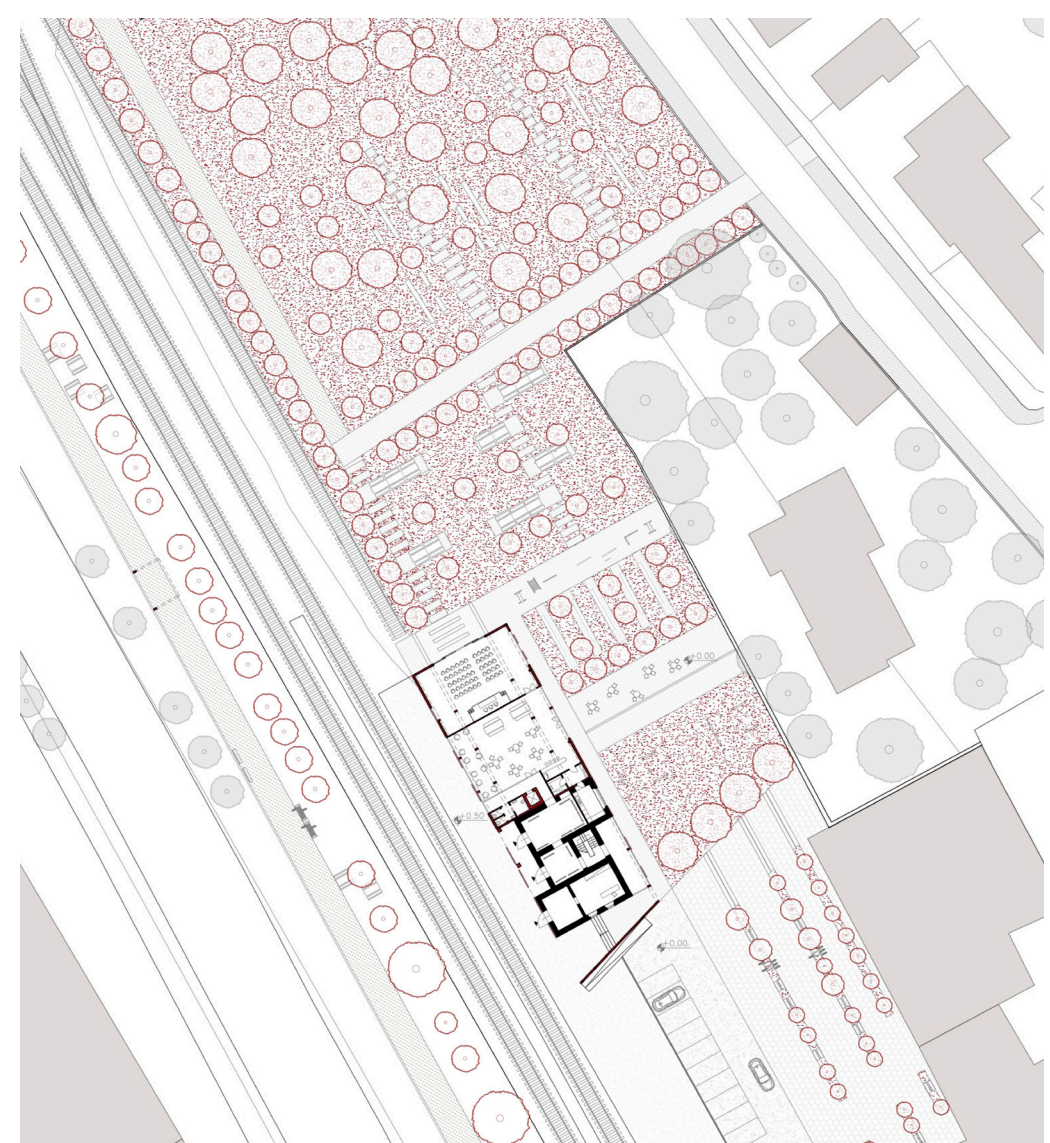

BALSORANO AI MARGINI DELLE MURA

Laureandi: Francesco Airoldi, Federica Savio, Valentina Scaraffia

IDENTITAS STRATEGIE PROGETTUALI PER L'AREA INTERNA VALLE ROVETO (AQ)

Pianta piano terra | Scala 1:1000

Pianta piano primo | Scala 1:1000

Sezione A-A' | Scala 1:500

Sezione A-A' | Scala 1:500

Prospetto Nord | Scala 1:200

Pianta piano terra | Scala 1:200

- 1- Biglietteria stazione
- 2- Museo della pastorizia
- 3- Caffetteria
- 4- Area ristoro
- 5- Sala conferenze

Prospetto Sud | Scala 1:200

Pianta piano primo | Scala 1:200

5 m 1 m
2 m

- 1- Museo della pastorizia
- 2- Ufficio
- 3- Spazio co-working