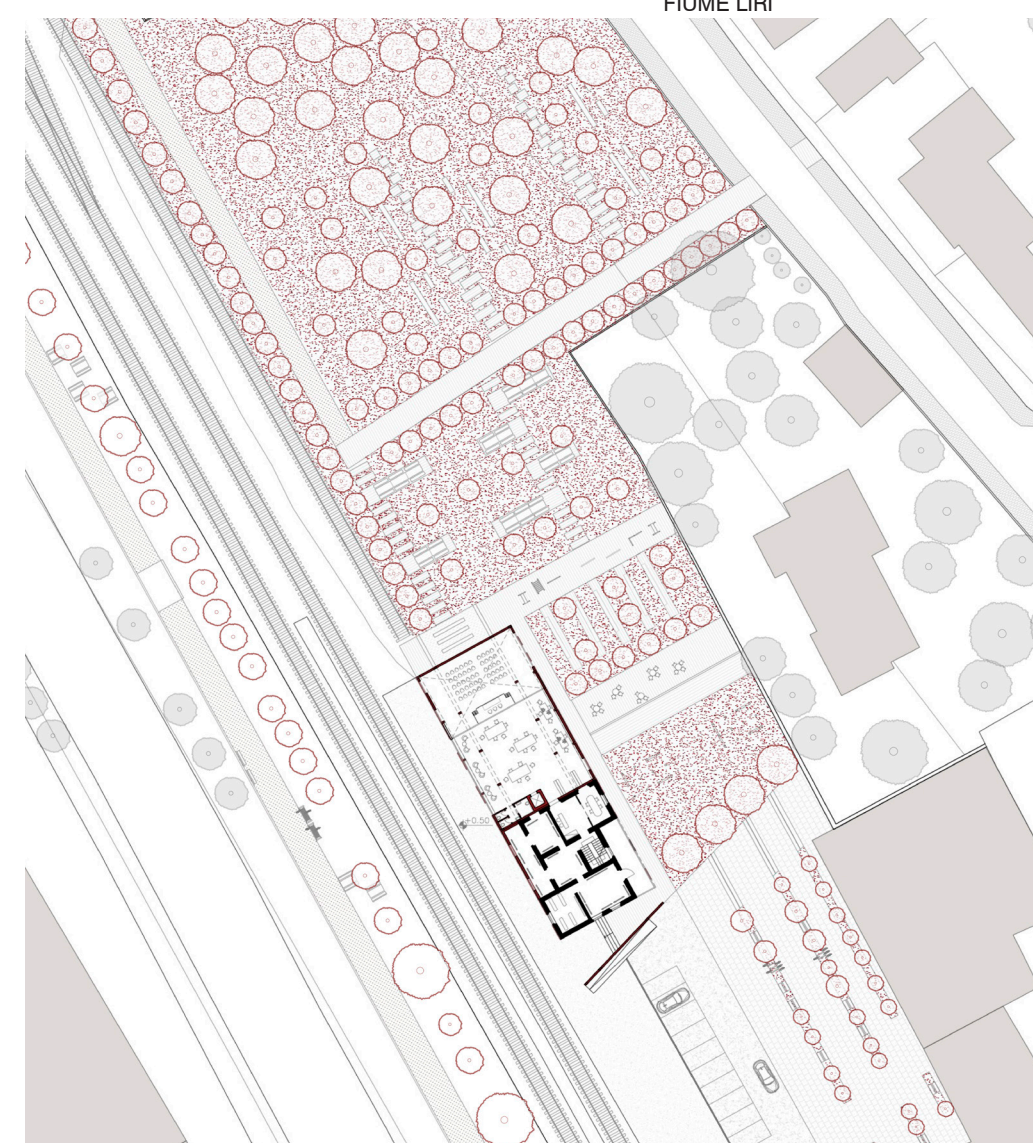

BALSORANO AI MARGINI DELLE MURA

Laureandi: Francesco Airoldi, Federica Savio, Valentina Scaraffia

IDENTITAS STRATEGIE PROGETTUALI PER L'AREA INTERNA VALLE ROVETO (AQ)

Pianta piano terra | Scala 1:1000

Pianta piano primo | Scala 1:1000

Sezione A-A' | Scala 1:500

Sezione A-A' | Scala 1:500

Prospetto Nord | Scala 1:200

Pianta piano terra | Scala 1:200

- 1- Biglietteria stazione
- 2- Museo della pastorizia
- 3- Caffetteria
- 4- Area ristoro
- 5- Sala conferenze

Prospetto Sud | Scala 1:200

Pianta piano primo | Scala 1:200

5 m 1 m
2 m

- 1- Museo della pastorizia
- 2- Ufficio
- 3- Spazio co-working