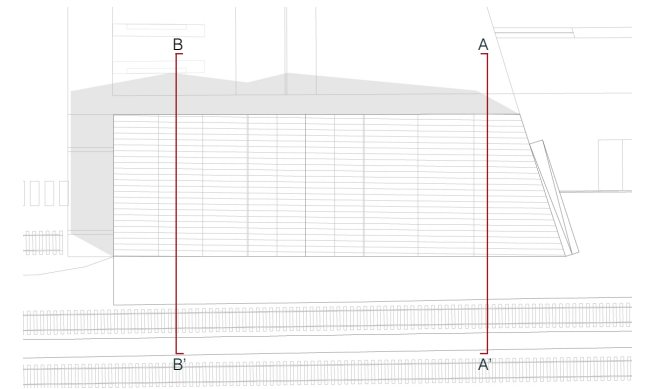

BALSORANO AI MARGINI DELLE MURA

Laureandi: Francesco Airoldi, Federica Savio, Valentina Scaraffia

IDENTITAS STRATEGIE PROGETTUALI PER L'AREA INTERNA VALLE ROVETO (AQ)

Pianta piano terra | Scala 1:1000

Pianta piano primo | Scala 1:1000

Sezione A-A' | Scala 1:500

Sezione A-A' | Scala 1:500

Prospetto Nord | Scala 1:200

Pianta piano terra | Scala 1:200

- 1- Biglietteria stazione
- 2- Museo della pastorizia
- 3- Caffetteria
- 4- Area ristoro
- 5- Sala conferenze

Prospetto Sud | Scala 1:200

Pianta piano primo | Scala 1:200

5 m 1 m
2 m

- 1- Museo della pastorizia
- 2- Ufficio
- 3- Spazio co-working