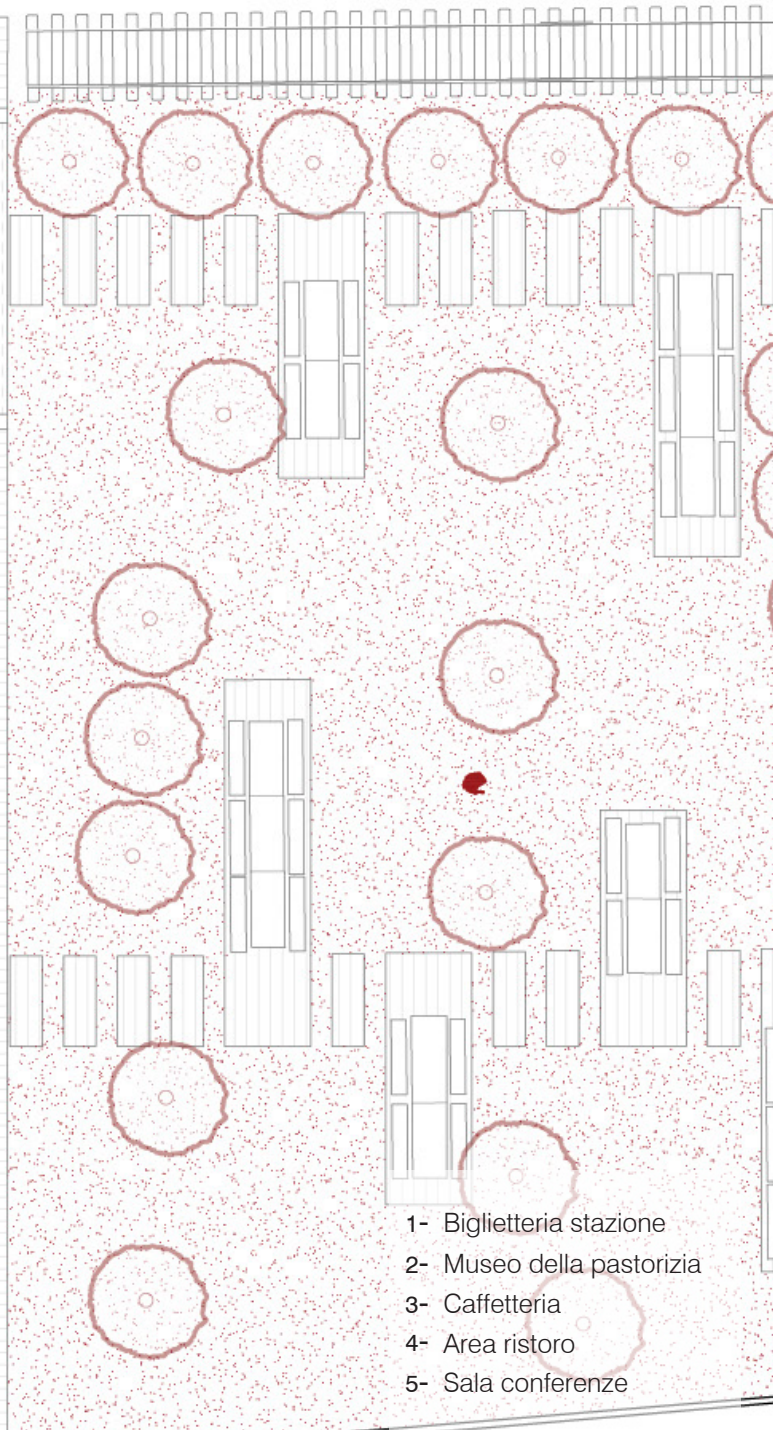

BALSORANO AI MARGINI DELLE MURA

Laureandi: Francesco Airoldi, Federica Savio, Valentina Scaraffia

IDENTITAS STRATEGIE PROGETTUALI PER L'AREA INTERNA VALLE ROVETO (AQ)

Pianta piano terra | Scala 1:1000

Pianta piano primo | Scala 1:1000

Sezione A-A' | Scala 1:500

Sezione A-A' | Scala 1:500

Prospetto Nord | Scala 1:200

Pianta piano terra | Scala 1:200

- 1- Biglietteria stazione
- 2- Museo della pastorizia
- 3- Caffetteria
- 4- Area ristoro
- 5- Sala conferenze

Prospetto Sud | Scala 1:200

Pianta piano primo | Scala 1:200

5 m 1 m
2 m

- 1- Museo della pastorizia
- 2- Ufficio
- 3- Spazio co-working