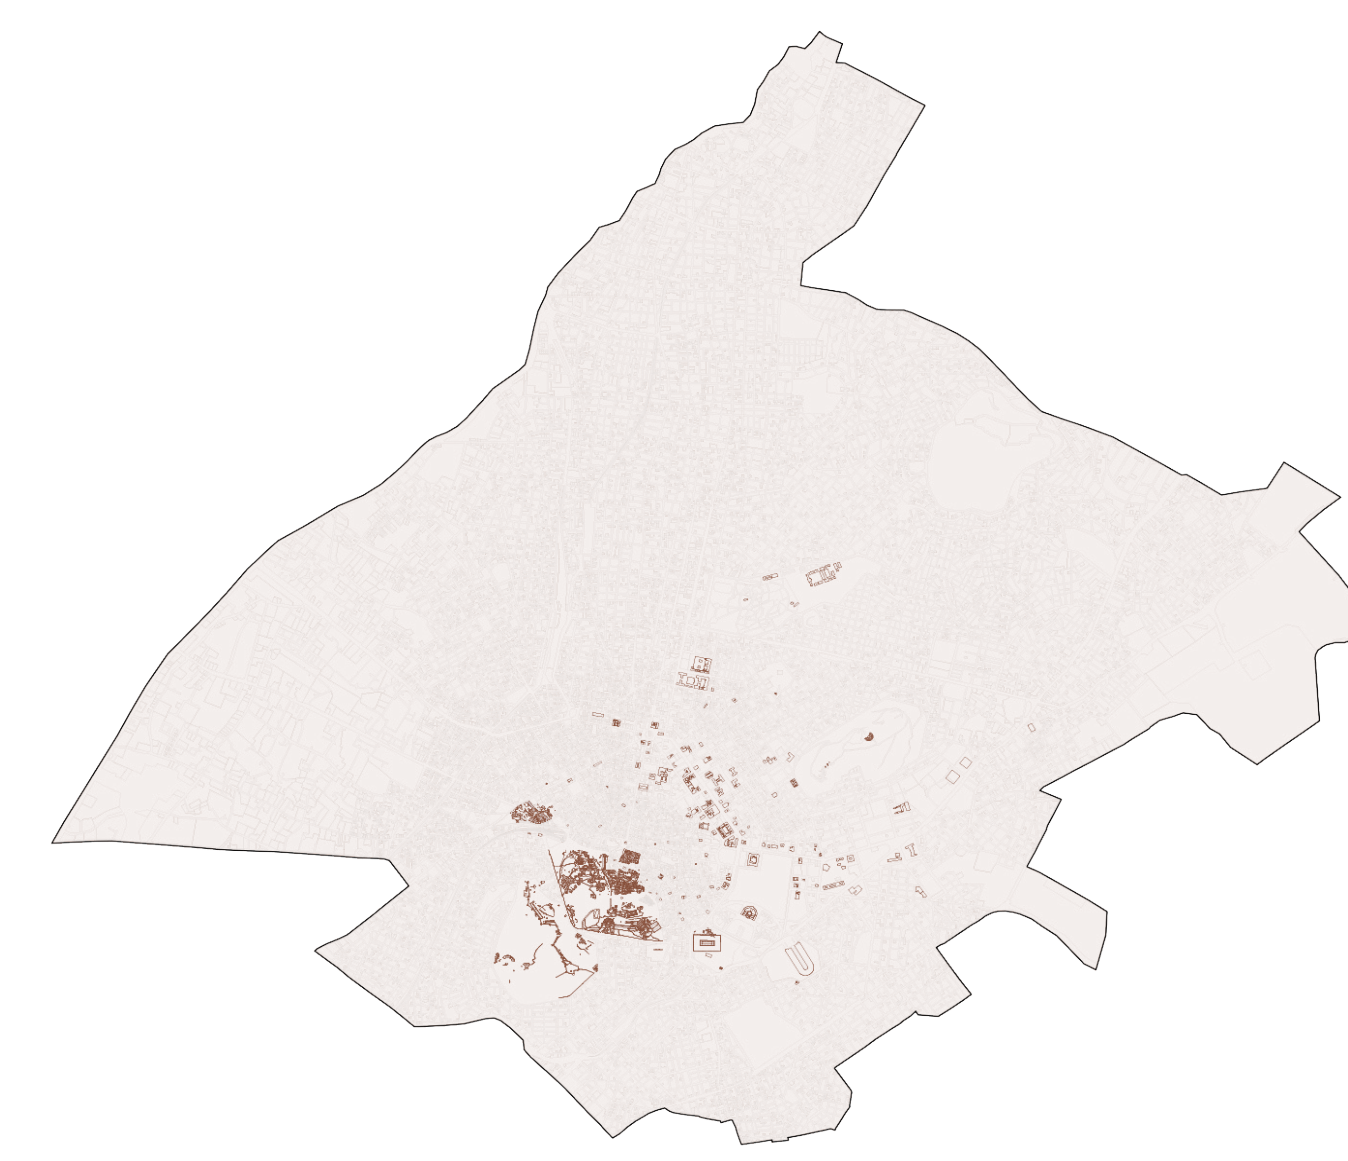

ATENE 1880-1920

ATENE 1920-1950

ATENE 1950-1980

ATENE 1980-OGGI

QUARTIERE OMONIA

QUARTIERE EXARCHIA

QUARTIERE KOLONAKI

QUARTIERE MONASTIRAKI

QUARTIERE SYNTAGMA

PARCO ARCHEOLOGICO

OVERVIEW DELLA CITTA' DI ATENE E I PRINCIPALI CONI OTTICI DAL PARCO ARCHEOLOGICO E DALLE TRE AREE DI PROGETTO

MAPPA PRINCIPALI EDIFICI STORICI DELLA CITTA' DI ATENE

MAPPA DELLE AREE TURISTICHE DELLA CITTA' DI ATENE

MAPPA DELLA VIABILITA' PRINCIPALE DELLA CITTA' DI ATENE

MAPPA TOPOGRAFICA DELLA CITTA' DI ATENE