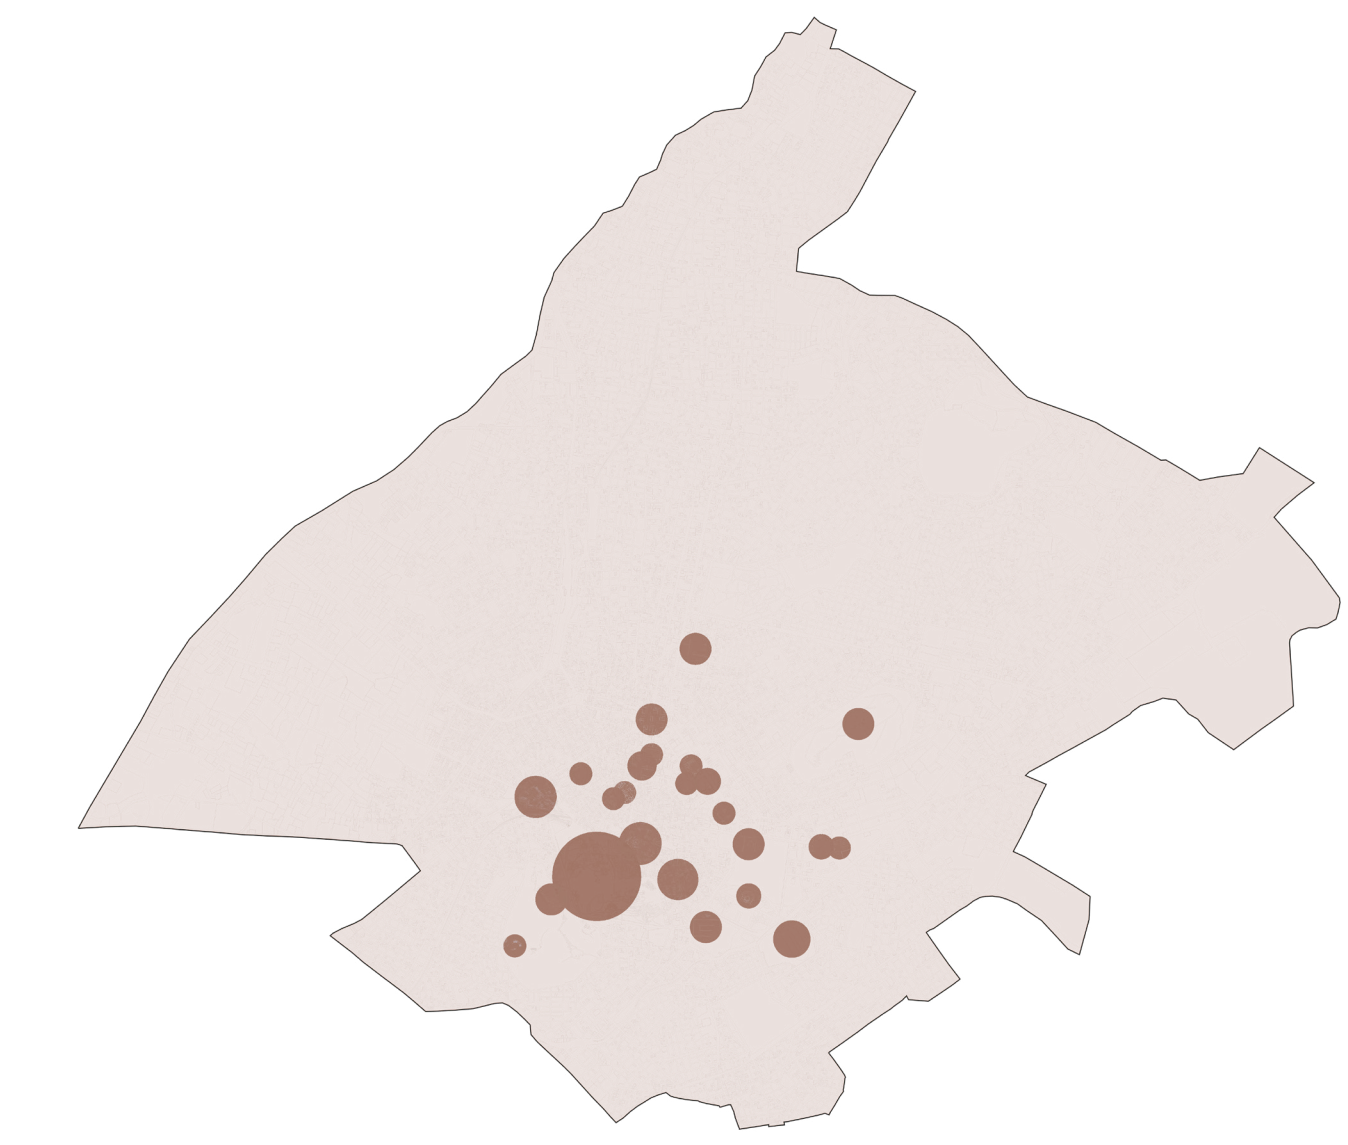

ATENE 1880-1920

ATENE 1920-1950

ATENE 1950-1980

ATENE 1980-OGGI

QUARTIERE OMONIA

QUARTIERE EXARCHIA

QUARTIERE KOLONAKI

QUARTIERE MONASTIRAKI

QUARTIERE SYNTAGMA

PARCO ARCHEOLOGICO

OVERVIEW DELLA CITTA' DI ATENE E I PRINCIPALI CONI OTTICI DAL PARCO ARCHEOLOGICO E DALLE TRE AREE DI PROGETTO

MAPPA PRINCIPALI EDIFICI STORICI DELLA CITTA' DI ATENE

MAPPA DELLE AREE TURISTICHE DELLA CITTA' DI ATENE

MAPPA DELLA VIABILITA' PRINCIPALE DELLA CITTA' DI ATENE

MAPPA TOPOGRAFICA DELLA CITTA' DI ATENE