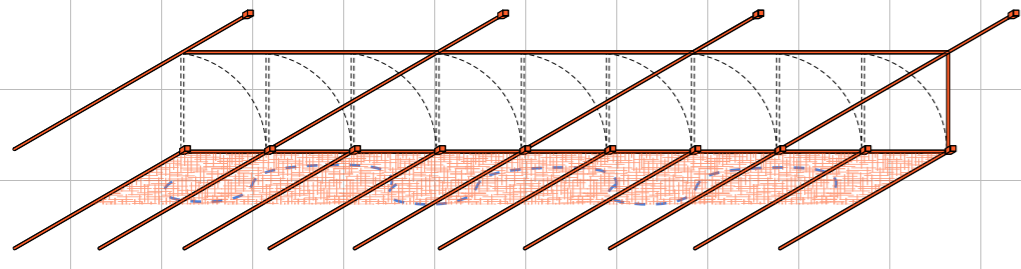

Strada degli Eventi Porta delle Sfilate

Configurazione scenografia

Porta d'ingresso
1:100

Configurazione sfilata

Sezione Trasversale
1:100

Sezione Longitudinale
1:100