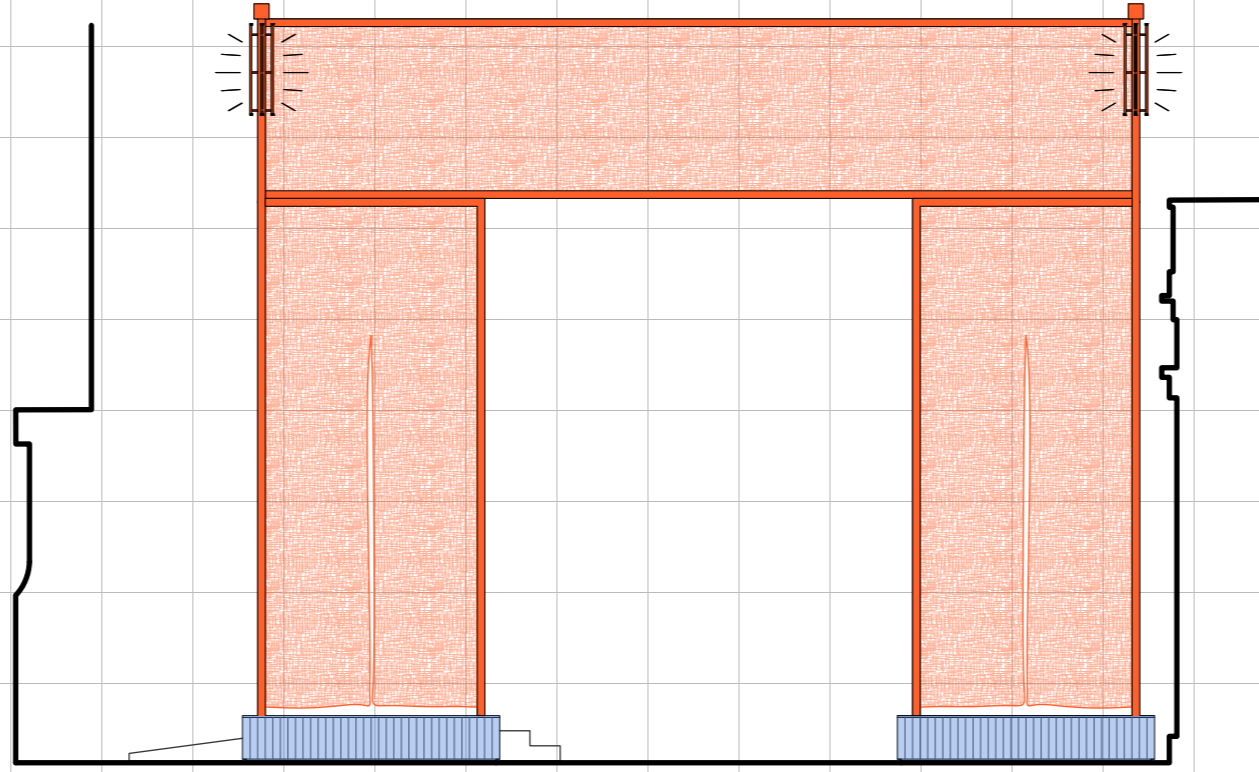

Strada degli Eventi Porta delle Sfilate

Configurazione scenografia

Porta d'ingresso
1:100

Configurazione sfilata

Sezione Trasversale
1:100

Sezione Longitudinale
1:100