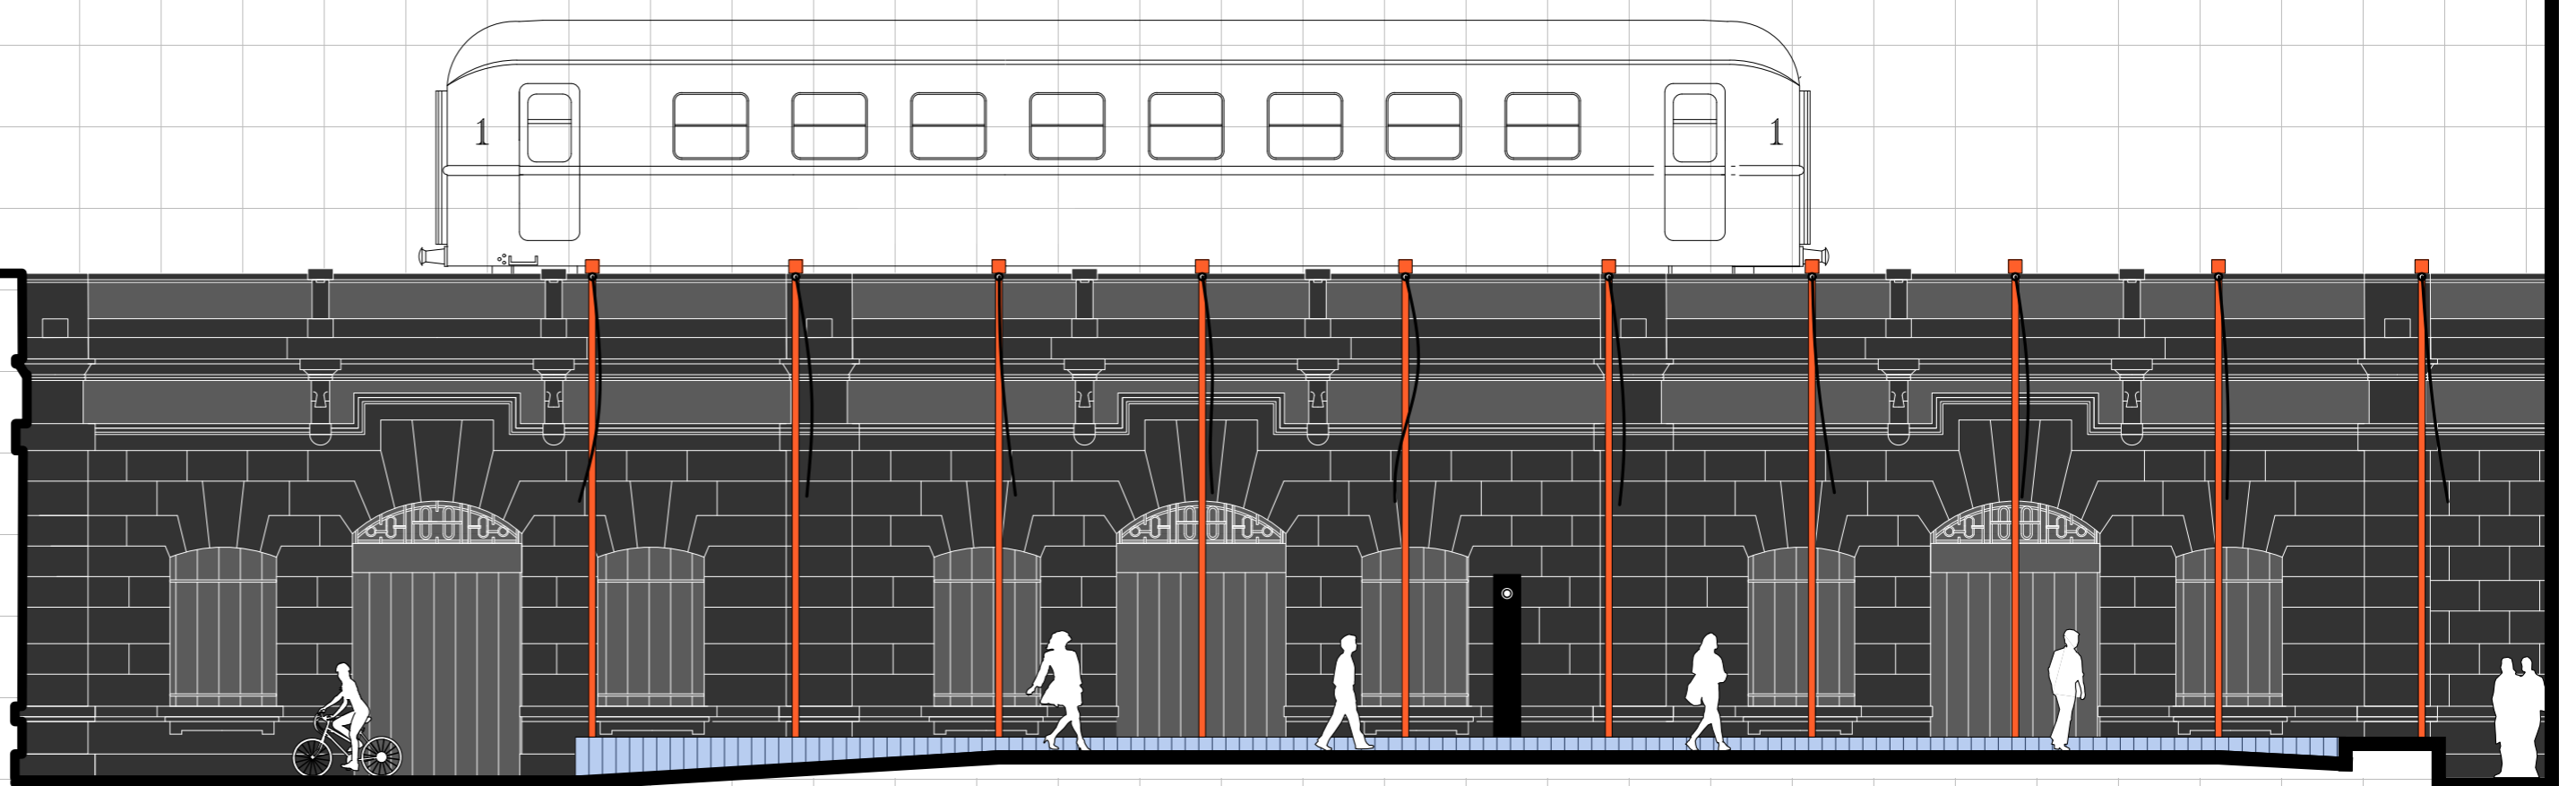

Strada degli Eventi Porta delle Sfilate

Configurazione scenografia

Porta d'ingresso
1:100

Configurazione sfilata

Sezione Trasversale
1:100

Sezione Longitudinale
1:100