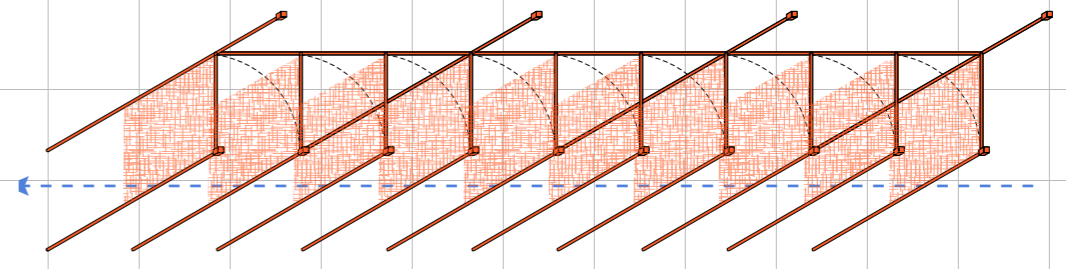

Strada degli Eventi Porta delle Sfilate

Configurazione scenografia

Porta d'ingresso
1:100

Configurazione sfilata

Sezione Trasversale
1:100

Sezione Longitudinale
1:100