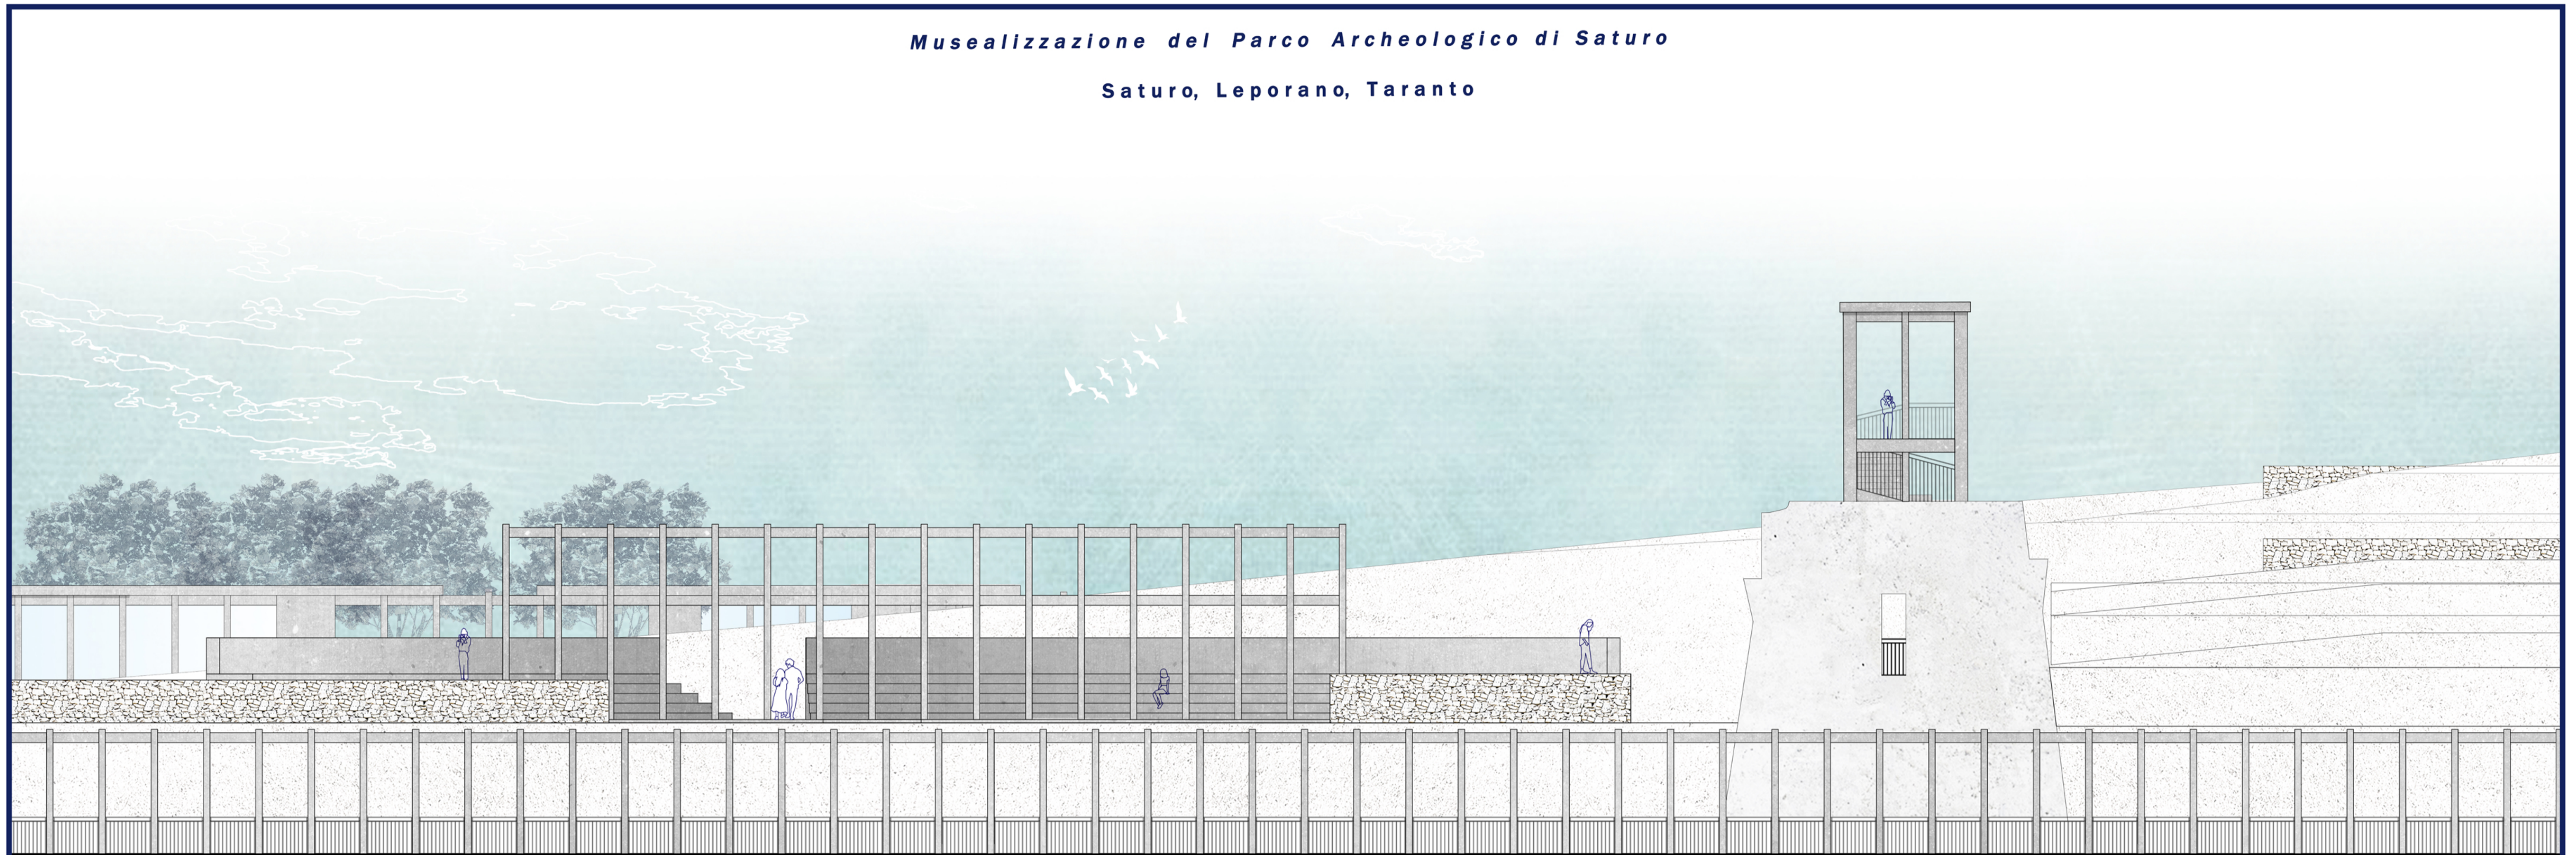

Musealizzazione del Parco Archeologico di Saturo

Saturo, Leporano, Taranto

Sezione trasversale

Sezione longitudinale

10 mt

TAV 25_ TEATRO:SEZIONI